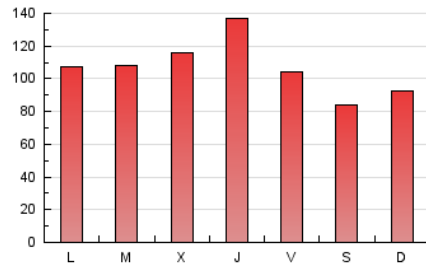

Cultura viva 14
Catorze

1. Cifras totales y promedios (Nacional)

MES - AÑO	NAVEGADORES UNICOS	VISITAS	PAGINAS
Octubre - 2023	173.157	253.142	330.625
PROMEDIO DIARIO	7.414	8.166	10.665
PROMEDIO LUNES-VIERNES	7.890	8.697	11.405
PROMEDIO SABADO-DOMINGO	6.248	6.867	8.858
PAGINAS / VISITAS	1,31		
DURACION MEDIA VISITAS	0:02:01		
TIEMPO INTERACCIÓN MEDIO	0:01:13		

2. Secciones (Nacional)

	PAGINAS	%
HOME	24.734	7.48 %
RESTO	305.891	92.52 %

3. Por día del mes (Nacional)

Día	N. únicos	Visitas	Páginas	Día	N. únicos	Visitas	Páginas	Día	N. únicos	Visitas	Páginas
1	6.057	6.592	8.561	11	9.986	11.128	14.758	21	4.585	4.984	6.718
2	6.691	7.409	10.106	12	18.709	20.216	25.177	22	6.493	7.229	9.184
3	6.757	7.473	10.222	13	12.218	13.391	16.851	23	6.584	7.244	9.446
4	8.011	8.689	13.158	14	8.289	9.038	11.953	24	6.930	7.542	9.811
5	7.654	8.408	11.143	15	7.420	8.132	10.861	25	6.254	7.009	9.299
6	6.490	7.122	9.104	16	7.377	8.226	10.761	26	6.390	7.065	9.507
7	6.155	6.937	8.368	17	8.106	9.253	12.374	27	5.661	6.366	8.471
8	5.948	6.586	8.206	18	6.362	6.881	9.159	28	4.589	4.922	6.587
9	6.688	7.512	9.419	19	6.250	6.858	9.029	29	6.698	7.380	9.280
10	7.388	8.251	10.722	20	5.071	5.577	7.294	30	10.126	11.042	13.981
								31	7.887	8.680	11.115

4. Gráficas (Nacional)

4.1 Por día de la semana (promedio)

N. únicos / Visitas (x 100)

Páginas (x 100)

4.2 Por franja horaria (promedio)

Visitas_ (x 1000)

Páginas (x 1000)

4.3 Por meses