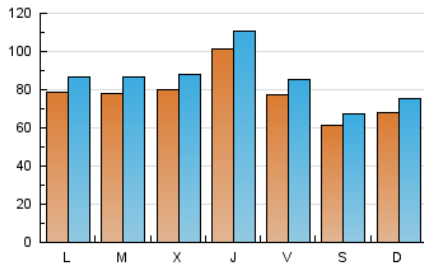

Cultura viva 14
Catorze

1. Cifras totales y promedios (Nacional e Internacional)

MES - AÑO	NAVEGADORES UNICOS	VISITAS	PAGINAS
Octubre - 2023	181.917	264.869	345.285
PROMEDIO DIARIO	7.758	8.544	11.138
PROMEDIO LUNES-VIERNES	8.259	9.098	11.911
PROMEDIO SABADO-DOMINGO	6.534	7.190	9.250
PAGINAS / VISITAS	1,30		
DURACION MEDIA VISITAS	0:02:01		
TIEMPO INTERACCIÓN MEDIO	0:01:12		

2. Secciones (Nacional e Internacional)

	PAGINAS	%
HOME	25.843	7.48 %
RESTO	319.442	92.52 %

3. Por día del mes (Nacional e Internacional)

Día	N. únicos	Visitas	Páginas	Día	N. únicos	Visitas	Páginas	Día	N. únicos	Visitas	Páginas
1	6.338	6.904	8.954	11	10.358	11.618	15.340	21	4.819	5.228	7.028
2	7.117	7.885	10.670	12	19.254	20.788	25.979	22	6.839	7.621	9.635
3	7.056	7.784	10.626	13	12.653	13.888	17.465	23	7.005	7.730	9.989
4	8.427	9.104	13.738	14	8.602	9.410	12.496	24	7.240	7.918	10.191
5	8.006	8.760	11.616	15	7.805	8.538	11.363	25	6.604	7.387	9.840
6	6.878	7.556	9.613	16	7.670	8.513	11.187	26	6.689	7.429	9.947
7	6.421	7.184	8.715	17	8.435	9.613	12.865	27	6.030	6.765	8.936
8	6.224	6.912	8.588	18	6.653	7.189	9.522	28	4.793	5.188	6.853
9	6.973	7.797	9.824	19	6.571	7.207	9.464	29	6.961	7.724	9.620
10	7.855	8.730	11.344	20	5.330	5.877	7.681	30	10.520	11.440	14.486
								31	8.370	9.182	11.710

4. Gráficas (Nacional e Internacional)

4.1 Por día de la semana (promedio)

N. únicos / Visitas (x 100)

Páginas (x 100)

4.2 Por franja horaria (promedio)

Visitas_ (x 1000)

Páginas (x 1000)

4.3 Por meses