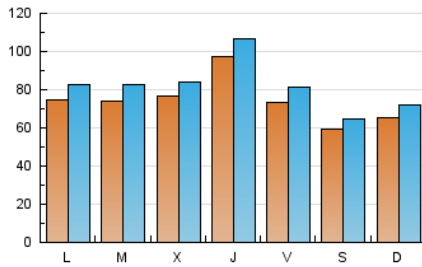

Cultura viva 14
Catorze

1. Cifras totales y promedios (Nacional)

MES - AÑO	NAVEGADORES UNICOS	VISITAS	PAGINAS
Octubre - 2023	173.157	253.142	330.625
PROMEDIO DIARIO	7.414	8.166	10.665
PROMEDIO LUNES-VIERNES	7.890	8.697	11.405
PROMEDIO SABADO-DOMINGO	6.248	6.867	8.858
PAGINAS / VISITAS	1,31		
DURACION MEDIA VISITAS	0:02:01		
TIEMPO INTERACCIÓN MEDIO	0:01:13		

2. Secciones (Nacional)

	PAGINAS	%
HOME	24.734	7.48 %
RESTO	305.891	92.52 %

3. Por día del mes (Nacional)

Día	N. únicos	Visitas	Páginas	Día	N. únicos	Visitas	Páginas	Día	N. únicos	Visitas	Páginas
1	6.057	6.592	8.561	11	9.986	11.128	14.758	21	4.585	4.984	6.718
2	6.691	7.409	10.106	12	18.709	20.216	25.177	22	6.493	7.229	9.184
3	6.757	7.473	10.222	13	12.218	13.391	16.851	23	6.584	7.244	9.446
4	8.011	8.689	13.158	14	8.289	9.038	11.953	24	6.930	7.542	9.811
5	7.654	8.408	11.143	15	7.420	8.132	10.861	25	6.254	7.009	9.299
6	6.490	7.122	9.104	16	7.377	8.226	10.761	26	6.390	7.065	9.507
7	6.155	6.937	8.368	17	8.106	9.253	12.374	27	5.661	6.366	8.471
8	5.948	6.586	8.206	18	6.362	6.881	9.159	28	4.589	4.922	6.587
9	6.688	7.512	9.419	19	6.250	6.858	9.029	29	6.698	7.380	9.280
10	7.388	8.251	10.722	20	5.071	5.577	7.294	30	10.126	11.042	13.981
								31	7.887	8.680	11.115

4. Gráficas (Nacional)

4.1 Por día de la semana (promedio)

N. únicos / Visitas (x 100)

Páginas (x 100)

4.2 Por franja horaria (promedio)

Visitas_ (x 1000)

Páginas (x 1000)

4.3 Por meses