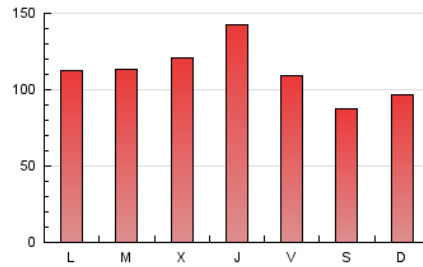

Cultura viva 14
Catorze

1. Cifras totales y promedios (Nacional e Internacional)

MES - AÑO	NAVEGADORES UNICOS	VISITAS	PAGINAS
Octubre - 2023	181.917	264.869	345.285
PROMEDIO DIARIO	7.758	8.544	11.138
PROMEDIO LUNES-VIERNES	8.259	9.098	11.911
PROMEDIO SABADO-DOMINGO	6.534	7.190	9.250
PAGINAS / VISITAS	1,30		
DURACION MEDIA VISITAS	0:02:01		
TIEMPO INTERACCIÓN MEDIO	0:01:12		

2. Secciones (Nacional e Internacional)

	PAGINAS	%
HOME	25.843	7.48 %
RESTO	319.442	92.52 %

3. Por día del mes (Nacional e Internacional)

Día	N. únicos	Visitas	Páginas	Día	N. únicos	Visitas	Páginas	Día	N. únicos	Visitas	Páginas
1	6.338	6.904	8.954	11	10.358	11.618	15.340	21	4.819	5.228	7.028
2	7.117	7.885	10.670	12	19.254	20.788	25.979	22	6.839	7.621	9.635
3	7.056	7.784	10.626	13	12.653	13.888	17.465	23	7.005	7.730	9.989
4	8.427	9.104	13.738	14	8.602	9.410	12.496	24	7.240	7.918	10.191
5	8.006	8.760	11.616	15	7.805	8.538	11.363	25	6.604	7.387	9.840
6	6.878	7.556	9.613	16	7.670	8.513	11.187	26	6.689	7.429	9.947
7	6.421	7.184	8.715	17	8.435	9.613	12.865	27	6.030	6.765	8.936
8	6.224	6.912	8.588	18	6.653	7.189	9.522	28	4.793	5.188	6.853
9	6.973	7.797	9.824	19	6.571	7.207	9.464	29	6.961	7.724	9.620
10	7.855	8.730	11.344	20	5.330	5.877	7.681	30	10.520	11.440	14.486
								31	8.370	9.182	11.710

4. Gráficas (Nacional e Internacional)

4.1 Por día de la semana (promedio)

N. únicos / Visitas (x 100)

Páginas (x 100)

4.2 Por franja horaria (promedio)

Visitas_ (x 1000)

Páginas (x 1000)

4.3 Por meses