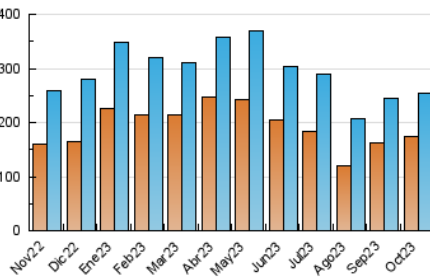

Cultura viva 14
Catorze

1. Cifras totales y promedios (Nacional)

MES - AÑO	NAVEGADORES UNICOS	VISITAS	PAGINAS
Octubre - 2023	173.157	253.142	330.625
PROMEDIO DIARIO	7.414	8.166	10.665
PROMEDIO LUNES-VIERNES	7.890	8.697	11.405
PROMEDIO SABADO-DOMINGO	6.248	6.867	8.858
PAGINAS / VISITAS	1,31		
DURACION MEDIA VISITAS	0:02:01		
TIEMPO INTERACCIÓN MEDIO	0:01:13		

2. Secciones (Nacional)

	PAGINAS	%
HOME	24.734	7.48 %
RESTO	305.891	92.52 %

3. Por día del mes (Nacional)

Día	N. únicos	Visitas	Páginas	Día	N. únicos	Visitas	Páginas	Día	N. únicos	Visitas	Páginas
1	6.057	6.592	8.561	11	9.986	11.128	14.758	21	4.585	4.984	6.718
2	6.691	7.409	10.106	12	18.709	20.216	25.177	22	6.493	7.229	9.184
3	6.757	7.473	10.222	13	12.218	13.391	16.851	23	6.584	7.244	9.446
4	8.011	8.689	13.158	14	8.289	9.038	11.953	24	6.930	7.542	9.811
5	7.654	8.408	11.143	15	7.420	8.132	10.861	25	6.254	7.009	9.299
6	6.490	7.122	9.104	16	7.377	8.226	10.761	26	6.390	7.065	9.507
7	6.155	6.937	8.368	17	8.106	9.253	12.374	27	5.661	6.366	8.471
8	5.948	6.586	8.206	18	6.362	6.881	9.159	28	4.589	4.922	6.587
9	6.688	7.512	9.419	19	6.250	6.858	9.029	29	6.698	7.380	9.280
10	7.388	8.251	10.722	20	5.071	5.577	7.294	30	10.126	11.042	13.981
								31	7.887	8.680	11.115

4. Gráficas (Nacional)

4.1 Por día de la semana (promedio)

N. únicos / Visitas (x 100)

Páginas (x 100)

4.2 Por franja horaria (promedio)

Visitas_ (x 1000)

Páginas (x 1000)

4.3 Por meses

N. únicos / Visitas (x 1000)

Páginas (x 1000)

5. Observaciones

Este Medio Electrónico de Comunicación ha sido medido por la herramienta Google Analytics de Google (GA4)

6. Definiciones básicas (Para más información ver Normas Técnicas para el Control de los Medios Electrónicos de Comunicación)