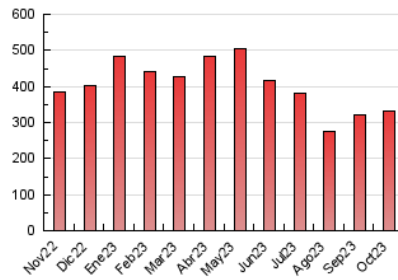

Cultura viva 14
Catorze

1. Cifras totales y promedios (Nacional)

MES - AÑO	NAVEGADORES UNICOS	VISITAS	PAGINAS
Octubre - 2023	173.157	253.142	330.625
PROMEDIO DIARIO	7.414	8.166	10.665
PROMEDIO LUNES-VIERNES	7.890	8.697	11.405
PROMEDIO SABADO-DOMINGO	6.248	6.867	8.858
PAGINAS / VISITAS	1,31		
DURACION MEDIA VISITAS	0:02:01		
TIEMPO INTERACCIÓN MEDIO	0:01:13		

2. Secciones (Nacional)

	PAGINAS	%
HOME	24.734	7.48 %
RESTO	305.891	92.52 %

3. Por día del mes (Nacional)

Día	N. únicos	Visitas	Páginas	Día	N. únicos	Visitas	Páginas	Día	N. únicos	Visitas	Páginas
1	6.057	6.592	8.561	11	9.986	11.128	14.758	21	4.585	4.984	6.718
2	6.691	7.409	10.106	12	18.709	20.216	25.177	22	6.493	7.229	9.184
3	6.757	7.473	10.222	13	12.218	13.391	16.851	23	6.584	7.244	9.446
4	8.011	8.689	13.158	14	8.289	9.038	11.953	24	6.930	7.542	9.811
5	7.654	8.408	11.143	15	7.420	8.132	10.861	25	6.254	7.009	9.299
6	6.490	7.122	9.104	16	7.377	8.226	10.761	26	6.390	7.065	9.507
7	6.155	6.937	8.368	17	8.106	9.253	12.374	27	5.661	6.366	8.471
8	5.948	6.586	8.206	18	6.362	6.881	9.159	28	4.589	4.922	6.587
9	6.688	7.512	9.419	19	6.250	6.858	9.029	29	6.698	7.380	9.280
10	7.388	8.251	10.722	20	5.071	5.577	7.294	30	10.126	11.042	13.981
								31	7.887	8.680	11.115

4. Gráficas (Nacional)

4.1 Por día de la semana (promedio)

N. únicos / Visitas (x 100)

Páginas (x 100)

4.2 Por franja horaria (promedio)

Visitas_ (x 1000)

Páginas (x 1000)

4.3 Por meses

N. únicos / Visitas (x 1000)

Páginas (x 1000)

5. Observaciones

Este Medio Electrónico de Comunicación ha sido medido por la herramienta Google Analytics de Google (GA4)

6. Definiciones básicas (Para más información ver Normas Técnicas para el Control de los Medios Electrónicos de Comunicación)