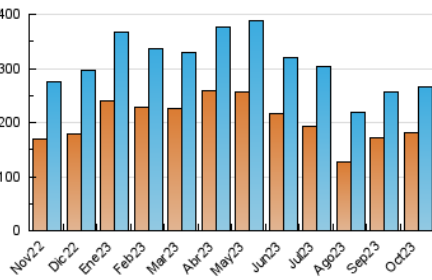

4.2 Por franja horaria (promedio)

Visitas_ (x 1000)

Páginas (x 1000)

4.3 Por meses

N. únicos / Visitas (x 1000)