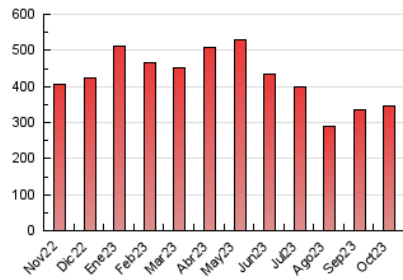

Páginas (x 1000)