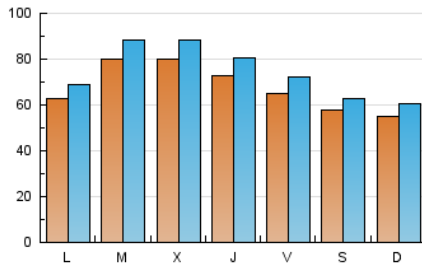

1. Cifras totales y promedios (Nacional)

MES - AÑO	NAVEGADORES UNICOS	VISITAS	PAGINAS
Octubre - 2022	139.038	228.126	333.973
PROMEDIO DIARIO	6.664	7.359	10.773
PROMEDIO LUNES-VIERNES	7.161	7.922	11.669
PROMEDIO SABADO-DOMINGO	5.621	6.177	8.891
PAGINAS / VISITAS	1,46		
DURACION MEDIA VISITAS	0:01:10		
DURACION MEDIA PAGINAS	0:02:30		

2. Secciones (Nacional)

	PAGINAS	%
HOME	26.554	7.95 %
RESTO	307.419	92.05 %

3. Por día del mes (Nacional)

Día	N. únicos	Visitas	Páginas	Día	N. únicos	Visitas	Páginas	Día	N. únicos	Visitas	Páginas
1	6.200	6.882	9.644	11	8.470	9.431	13.434	21	6.279	6.925	10.136
2	5.912	6.529	9.176	12	8.668	9.543	13.748	22	4.823	5.268	7.646
3	6.950	7.775	11.598	13	7.352	8.231	12.301	23	4.998	5.527	8.213
4	10.061	11.201	16.677	14	6.632	7.338	10.632	24	5.195	5.735	8.307
5	7.420	8.358	12.238	15	6.430	6.861	9.399	25	7.262	7.978	11.856
6	7.691	8.501	12.385	16	5.305	5.871	8.813	26	8.212	8.997	13.617
7	6.471	7.053	10.067	17	5.033	5.604	8.581	27	8.145	9.041	12.910
8	5.506	6.037	8.580	18	6.127	6.794	10.586	28	6.716	7.513	11.190
9	6.034	6.671	9.734	19	7.717	8.501	12.387	29	5.850	6.473	9.147
10	6.939	7.803	11.605	20	5.858	6.370	9.595	30	5.147	5.654	8.562
								31	7.193	7.661	11.209

4. Gráficas (Nacional)

4.1 Por día de la semana (promedio)

N. únicos / Visitas (x 100)

Páginas (x 100)

4.2 Por franja horaria (promedio)

Visitas_ (x 1000)

Páginas (x 1000)

4.3 Por meses