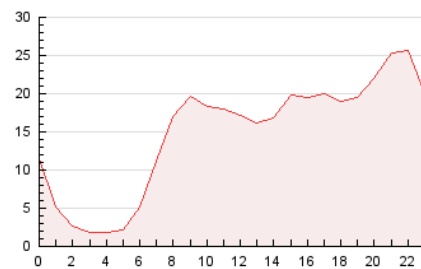

2. Secciones (Nacional e Internacional)

	PAGINAS	%
HOME	27.701	7.79 %
RESTO	327.896	92.21 %

3. Por día del mes (Nacional e Internacional)

Día	N. únicos	Visitas	Páginas	Día	N. únicos	Visitas	Páginas	Día	N. únicos	Visitas	Páginas
1	6.933	7.661	10.677	11	9.087	10.101	14.283	21	6.703	7.395	10.767
2	6.356	7.027	9.804	12	9.217	10.142	14.605	22	5.243	5.721	8.219
3	7.495	8.354	12.379	13	7.954	8.872	13.198	23	5.395	5.947	8.711
4	10.619	11.828	17.442	14	7.162	7.918	11.402	24	5.583	6.157	8.836
5	7.955	8.884	12.902	15	6.944	7.395	10.062	25	7.704	8.480	12.620
6	8.242	9.104	13.178	16	5.750	6.359	9.441	26	8.770	9.578	14.377
7	6.909	7.531	10.668	17	5.397	6.001	9.162	27	8.683	9.626	13.706
8	5.940	6.505	9.232	18	6.568	7.260	11.218	28	7.164	8.011	11.833
9	6.473	7.176	10.605	19	8.212	9.047	13.133	29	6.235	6.913	9.723
10	7.407	8.319	12.291	20	6.289	6.813	10.152	30	5.485	6.021	9.049
								31	7.689	8.188	11.922

4. Gráficas (Nacional e Internacional)

4.1 Por día de la semana (promedio)

N. únicos / Visitas (x 100)

Páginas (x 100)

4.2 Por franja horaria (promedio)

Visitas_ (x 1000)

Páginas (x 1000)

4.3 Por meses