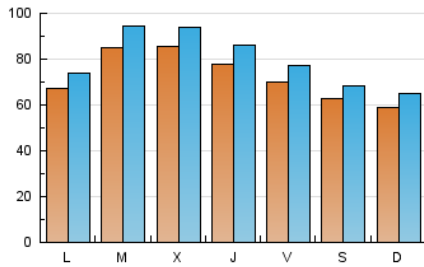

*Catorze*¹⁴
cultura viva

1. Cifras totales y promedios (Nacional e Internacional)

MES - AÑO	NAVEGADORES UNICOS	VISITAS	PAGINAS
Octubre - 2022	151.356	244.334	355.597
PROMEDIO DIARIO	7.147	7.882	11.471
PROMEDIO LUNES-VIERNES	7.658	8.458	12.384
PROMEDIO SABADO-DOMINGO	6.075	6.673	9.552
PAGINAS / VISITAS	1,46		
DURACION MEDIA VISITAS	0:01:08		
DURACION MEDIA PAGINAS	0:02:30		

2. Secciones (Nacional e Internacional)

	PAGINAS	%
HOME	27.701	7.79 %
RESTO	327.896	92.21 %

3. Por día del mes (Nacional e Internacional)

Día	N. únicos	Visitas	Páginas	Día	N. únicos	Visitas	Páginas	Día	N. únicos	Visitas	Páginas
1	6.933	7.661	10.677	11	9.087	10.101	14.283	21	6.703	7.395	10.767
2	6.356	7.027	9.804	12	9.217	10.142	14.605	22	5.243	5.721	8.219
3	7.495	8.354	12.379	13	7.954	8.872	13.198	23	5.395	5.947	8.711
4	10.619	11.828	17.442	14	7.162	7.918	11.402	24	5.583	6.157	8.836
5	7.955	8.884	12.902	15	6.944	7.395	10.062	25	7.704	8.480	12.620
6	8.242	9.104	13.178	16	5.750	6.359	9.441	26	8.770	9.578	14.377
7	6.909	7.531	10.668	17	5.397	6.001	9.162	27	8.683	9.626	13.706
8	5.940	6.505	9.232	18	6.568	7.260	11.218	28	7.164	8.011	11.833
9	6.473	7.176	10.605	19	8.212	9.047	13.133	29	6.235	6.913	9.723
10	7.407	8.319	12.291	20	6.289	6.813	10.152	30	5.485	6.021	9.049
								31	7.689	8.188	11.922

4. Gráficas (Nacional e Internacional)

4.1 Por día de la semana (promedio)

N. únicos / Visitas (x 100)

Páginas (x 100)

4.2 Por franja horaria (promedio)

Visitas_ (x 1000)

Páginas (x 1000)

4.3 Por meses