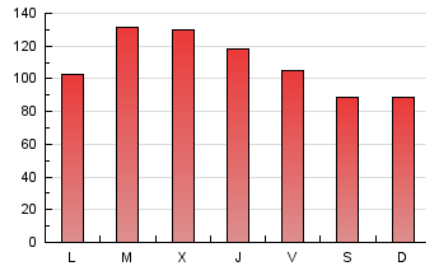

1. Cifras totales y promedios (Nacional)

MES - AÑO	NAVEGADORES UNICOS	VISITAS	PAGINAS
Octubre - 2022	139.038	228.126	333.973
PROMEDIO DIARIO	6.664	7.359	10.773
PROMEDIO LUNES-VIERNES	7.161	7.922	11.669
PROMEDIO SABADO-DOMINGO	5.621	6.177	8.891
PAGINAS / VISITAS	1,46		
DURACION MEDIA VISITAS	0:01:10		
DURACION MEDIA PAGINAS	0:02:30		

2. Secciones (Nacional)

	PAGINAS	%
HOME	26.554	7.95 %
RESTO	307.419	92.05 %

3. Por día del mes (Nacional)

Día	N. únicos	Visitas	Páginas	Día	N. únicos	Visitas	Páginas	Día	N. únicos	Visitas	Páginas
1	6.200	6.882	9.644	11	8.470	9.431	13.434	21	6.279	6.925	10.136
2	5.912	6.529	9.176	12	8.668	9.543	13.748	22	4.823	5.268	7.646
3	6.950	7.775	11.598	13	7.352	8.231	12.301	23	4.998	5.527	8.213
4	10.061	11.201	16.677	14	6.632	7.338	10.632	24	5.195	5.735	8.307
5	7.420	8.358	12.238	15	6.430	6.861	9.399	25	7.262	7.978	11.856
6	7.691	8.501	12.385	16	5.305	5.871	8.813	26	8.212	8.997	13.617
7	6.471	7.053	10.067	17	5.033	5.604	8.581	27	8.145	9.041	12.910
8	5.506	6.037	8.580	18	6.127	6.794	10.586	28	6.716	7.513	11.190
9	6.034	6.671	9.734	19	7.717	8.501	12.387	29	5.850	6.473	9.147
10	6.939	7.803	11.605	20	5.858	6.370	9.595	30	5.147	5.654	8.562
								31	7.193	7.661	11.209

4. Gráficas (Nacional)

4.1 Por día de la semana (promedio)

N. únicos / Visitas (x 100)

Páginas (x 100)

4.2 Por franja horaria (promedio)

Visitas_ (x 1000)

Páginas (x 1000)

4.3 Por meses