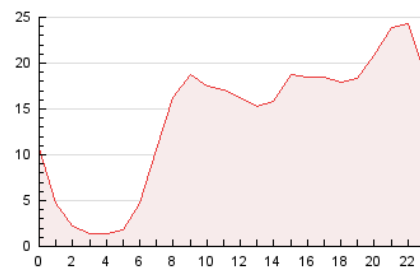

2. Secciones (Nacional)

	PAGINAS	%
HOME	26.554	7.95 %
RESTO	307.419	92.05 %

3. Por día del mes (Nacional)

Día	N. únicos	Visitas	Páginas	Día	N. únicos	Visitas	Páginas	Día	N. únicos	Visitas	Páginas
1	6.200	6.882	9.644	11	8.470	9.431	13.434	21	6.279	6.925	10.136
2	5.912	6.529	9.176	12	8.668	9.543	13.748	22	4.823	5.268	7.646
3	6.950	7.775	11.598	13	7.352	8.231	12.301	23	4.998	5.527	8.213
4	10.061	11.201	16.677	14	6.632	7.338	10.632	24	5.195	5.735	8.307
5	7.420	8.358	12.238	15	6.430	6.861	9.399	25	7.262	7.978	11.856
6	7.691	8.501	12.385	16	5.305	5.871	8.813	26	8.212	8.997	13.617
7	6.471	7.053	10.067	17	5.033	5.604	8.581	27	8.145	9.041	12.910
8	5.506	6.037	8.580	18	6.127	6.794	10.586	28	6.716	7.513	11.190
9	6.034	6.671	9.734	19	7.717	8.501	12.387	29	5.850	6.473	9.147
10	6.939	7.803	11.605	20	5.858	6.370	9.595	30	5.147	5.654	8.562
								31	7.193	7.661	11.209

4. Gráficas (Nacional)

4.1 Por día de la semana (promedio)

N. únicos / Visitas (x 100)

Páginas (x 100)

4.2 Por franja horaria (promedio)

Visitas_ (x 1000)

Páginas (x 1000)

4.3 Por meses