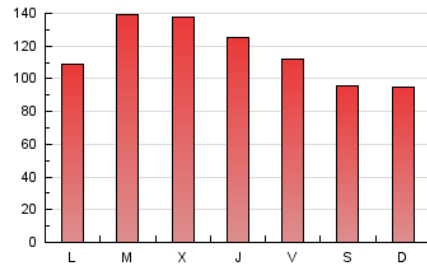

*Catorze*¹⁴
cultura viva

1. Cifras totales y promedios (Nacional e Internacional)

MES - AÑO	NAVEGADORES UNICOS	VISITAS	PAGINAS
Octubre - 2022	151.356	244.334	355.597
PROMEDIO DIARIO	7.147	7.882	11.471
PROMEDIO LUNES-VIERNES	7.658	8.458	12.384
PROMEDIO SABADO-DOMINGO	6.075	6.673	9.552
PAGINAS / VISITAS	1,46		
DURACION MEDIA VISITAS	0:01:08		
DURACION MEDIA PAGINAS	0:02:30		

2. Secciones (Nacional e Internacional)

	PAGINAS	%
HOME	27.701	7.79 %
RESTO	327.896	92.21 %

3. Por día del mes (Nacional e Internacional)

Día	N. únicos	Visitas	Páginas	Día	N. únicos	Visitas	Páginas	Día	N. únicos	Visitas	Páginas
1	6.933	7.661	10.677	11	9.087	10.101	14.283	21	6.703	7.395	10.767
2	6.356	7.027	9.804	12	9.217	10.142	14.605	22	5.243	5.721	8.219
3	7.495	8.354	12.379	13	7.954	8.872	13.198	23	5.395	5.947	8.711
4	10.619	11.828	17.442	14	7.162	7.918	11.402	24	5.583	6.157	8.836
5	7.955	8.884	12.902	15	6.944	7.395	10.062	25	7.704	8.480	12.620
6	8.242	9.104	13.178	16	5.750	6.359	9.441	26	8.770	9.578	14.377
7	6.909	7.531	10.668	17	5.397	6.001	9.162	27	8.683	9.626	13.706
8	5.940	6.505	9.232	18	6.568	7.260	11.218	28	7.164	8.011	11.833
9	6.473	7.176	10.605	19	8.212	9.047	13.133	29	6.235	6.913	9.723
10	7.407	8.319	12.291	20	6.289	6.813	10.152	30	5.485	6.021	9.049
								31	7.689	8.188	11.922

4. Gráficas (Nacional e Internacional)

4.1 Por día de la semana (promedio)

N. únicos / Visitas (x 100)

Páginas (x 100)

4.2 Por franja horaria (promedio)

Visitas_ (x 1000)

Páginas (x 1000)

4.3 Por meses