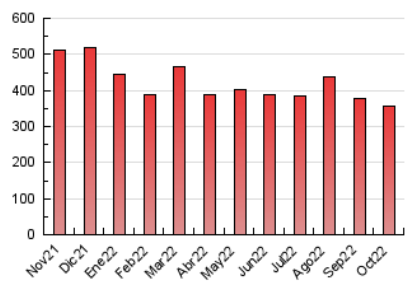

Páginas (x 1000)