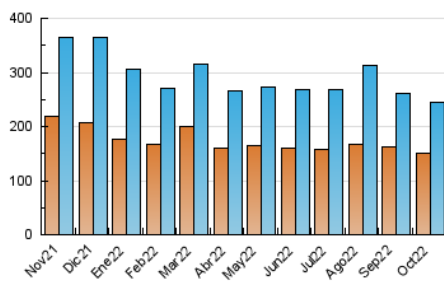

4.3 Por meses

N. únicos / Visitas (x 1000)