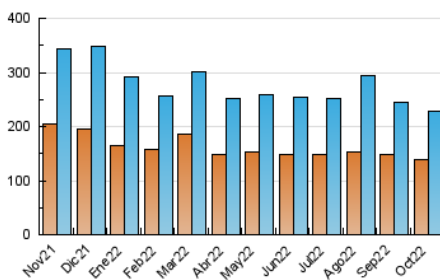

2. Secciones (Nacional)

	PAGINAS	%
HOME	26.554	7.95 %
RESTO	307.419	92.05 %

3. Por día del mes (Nacional)

Día	N. únicos	Visitas	Páginas	Día	N. únicos	Visitas	Páginas	Día	N. únicos	Visitas	Páginas
1	6.200	6.882	9.644	11	8.470	9.431	13.434	21	6.279	6.925	10.136
2	5.912	6.529	9.176	12	8.668	9.543	13.748	22	4.823	5.268	7.646
3	6.950	7.775	11.598	13	7.352	8.231	12.301	23	4.998	5.527	8.213
4	10.061	11.201	16.677	14	6.632	7.338	10.632	24	5.195	5.735	8.307
5	7.420	8.358	12.238	15	6.430	6.861	9.399	25	7.262	7.978	11.856
6	7.691	8.501	12.385	16	5.305	5.871	8.813	26	8.212	8.997	13.617
7	6.471	7.053	10.067	17	5.033	5.604	8.581	27	8.145	9.041	12.910
8	5.506	6.037	8.580	18	6.127	6.794	10.586	28	6.716	7.513	11.190
9	6.034	6.671	9.734	19	7.717	8.501	12.387	29	5.850	6.473	9.147
10	6.939	7.803	11.605	20	5.858	6.370	9.595	30	5.147	5.654	8.562
								31	7.193	7.661	11.209

4. Gráficas (Nacional)

4.1 Por día de la semana (promedio)

N. únicos / Visitas (x 100)

Páginas (x 100)

4.2 Por franja horaria (promedio)

Visitas_ (x 1000)

Páginas (x 1000)

4.3 Por meses

N. únicos / Visitas (x 1000)

Páginas (x 1000)

5. Observaciones

Este Medio Electrónico de Comunicación ha sido medido por la herramienta Google Analytics de Google (Universal Analytics)

6. Definiciones básicas (Para más información ver Normas Técnicas para el Control de los Medios Electrónicos de Comunicación)

Visita:

Una secuencia ininterrumpida de páginas servidas a un usuario válido. Si dicho usuario no realiza peticiones de páginas en un periodo de tiempo (30 min) la siguiente petición constituirá el inicio de una nueva visita.