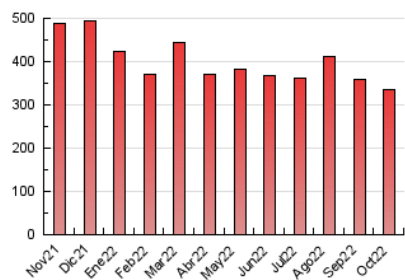

Páginas (x 1000)