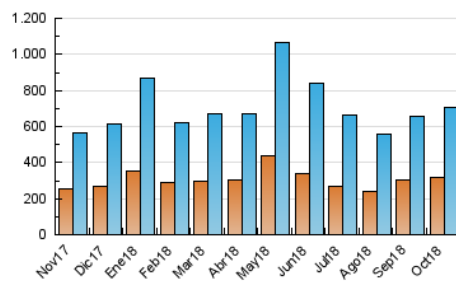

#### 3. Por día del mes (Nacional)

Día	N. únicos	Visitas	Páginas	Día	N. únicos	Visitas	Páginas	Día	N. únicos	Visitas	Páginas
1	13.461	15.851	20.781	11	14.414	16.933	23.994	21	17.583	20.804	28.984
2	10.433	12.425	17.753	12	20.461	23.570	33.003	22	16.635	19.678	28.564
3	14.192	16.744	22.585	13	13.882	16.198	23.412	23	23.009	27.511	39.157
4	29.859	33.902	42.564	14	15.172	17.950	25.452	24	23.144	26.581	35.778
5	18.843	22.428	30.216	15	16.232	18.896	26.104	25	19.578	23.372	31.660
6	30.690	35.961	45.847	16	25.953	30.031	39.083	26	18.497	21.768	29.022
7	22.087	25.966	34.794	17	19.800	23.283	31.836	27	16.069	18.797	25.834
8	14.527	17.489	24.137	18	23.265	27.122	36.467	28	14.686	17.578	26.326
9	16.523	19.636	26.367	19	37.198	42.958	55.860	29	11.172	13.132	18.849
10	11.819	14.118	20.263	20	21.865	25.318	33.419	30	26.553	31.563	42.568
								31	22.396	25.627	35.227

4. Gráficas (Nacional)

4.1 Por día de la semana (promedio)

N. únicos / Visitas (x 100)

Páginas (x 100)

4.2 Por franja horaria (promedio)

Visitas (x 1000)

Páginas (x 1000)

4.3 Por meses

N. únicos / Visitas (x 1000)

Páginas (x 1000)