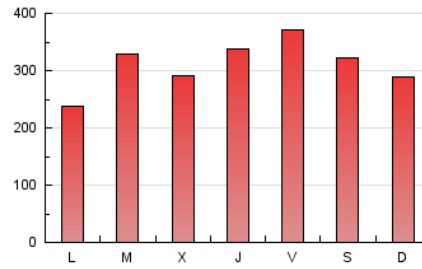

#### 3. Por día del mes (Nacional)

Día	N. únicos	Visitas	Páginas	Día	N. únicos	Visitas	Páginas	Día	N. únicos	Visitas	Páginas
1	13.461	15.851	20.781	11	14.414	16.933	23.994	21	17.583	20.804	28.984
2	10.433	12.425	17.753	12	20.461	23.570	33.003	22	16.635	19.678	28.564
3	14.192	16.744	22.585	13	13.882	16.198	23.412	23	23.009	27.511	39.157
4	29.859	33.902	42.564	14	15.172	17.950	25.452	24	23.144	26.581	35.778
5	18.843	22.428	30.216	15	16.232	18.896	26.104	25	19.578	23.372	31.660
6	30.690	35.961	45.847	16	25.953	30.031	39.083	26	18.497	21.768	29.022
7	22.087	25.966	34.794	17	19.800	23.283	31.836	27	16.069	18.797	25.834
8	14.527	17.489	24.137	18	23.265	27.122	36.467	28	14.686	17.578	26.326
9	16.523	19.636	26.367	19	37.198	42.958	55.860	29	11.172	13.132	18.849
10	11.819	14.118	20.263	20	21.865	25.318	33.419	30	26.553	31.563	42.568
								31	22.396	25.627	35.227

4. Gráficas (Nacional)

4.1 Por día de la semana (promedio)

N. únicos / Visitas (x 100)

Páginas (x 100)

4.2 Por franja horaria (promedio)

Visitas (x 1000)

Páginas (x 1000)

4.3 Por meses