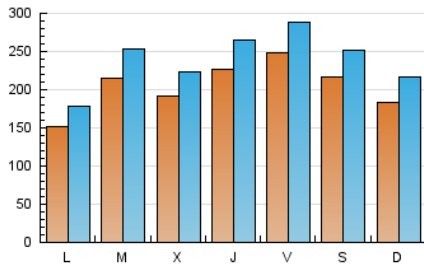

4. Gráficas (Nacional e Internacional)

4.1 Por día de la semana (promedio)

N. únicos / Visitas (x 100)