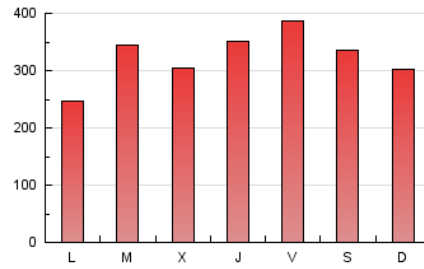

### 1. Cifras totales y promedios (Nacional e Internacional)

MES - AÑO	NAVEGADORES UNICOS	VISITAS	PAGINAS
Octubre - 2018	336.053	736.314	997.534
<b>PROMEDIO DIARIO</b>	<b>20.267</b>	<b>23.752</b>	<b>32.179</b>
<b>PROMEDIO LUNES-VIERNES</b>	20.382	23.871	32.292
<b>PROMEDIO SABADO-DOMINGO</b>	19.939	23.411	31.853
<b>PAGINAS / VISITAS</b>	1,35		
<b>DURACION MEDIA VISITAS</b>	0:05:18		
<b>DURACION MEDIA PAGINAS</b>	0:09:04		

### 3. Por día del mes (Nacional e Internacional)

Día	N. únicos	Visitas	Páginas	Día	N. únicos	Visitas	Páginas	Día	N. únicos	Visitas	Páginas
1	14.125	16.649	21.730	11	15.181	17.825	25.010	21	18.441	21.765	30.288
2	11.018	13.053	18.544	12	21.447	24.760	34.533	22	17.529	20.728	29.893
3	14.750	17.440	23.493	13	14.588	17.006	24.469	23	24.082	28.769	40.992
4	31.137	35.268	44.252	14	15.904	18.770	26.513	24	24.169	27.741	37.253
5	19.635	23.401	31.445	15	17.017	19.843	27.272	25	20.395	24.367	32.952
6	32.187	37.731	47.922	16	27.116	31.491	40.930	26	19.290	22.718	30.216
7	23.390	27.501	36.651	17	20.740	24.357	33.138	27	16.739	19.590	26.768
8	15.375	18.428	25.191	18	24.177	28.223	37.809	28	15.275	18.301	27.205
9	17.301	20.574	27.645	19	38.735	44.759	58.081	29	11.822	13.807	19.653
10	12.441	14.870	21.211	20	22.985	26.624	35.005	30	27.824	33.012	44.585
								31	23.473	26.943	36.885

4. Gráficas (Nacional e Internacional)

4.1 Por día de la semana (promedio)

N. únicos / Visitas (x 100)

Páginas (x 100)

4.2 Por franja horaria (promedio)

Visitas (x 1000)

Páginas (x 1000)

4.3 Por meses