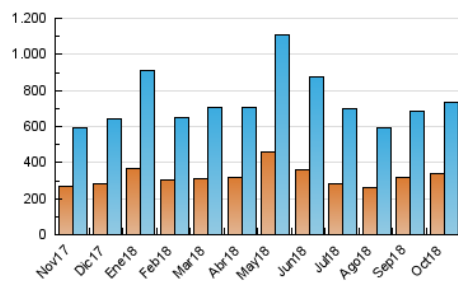

### 3. Por día del mes (Nacional e Internacional)

Día	N. únicos	Visitas	Páginas	Día	N. únicos	Visitas	Páginas	Día	N. únicos	Visitas	Páginas
1	14.125	16.649	21.730	11	15.181	17.825	25.010	21	18.441	21.765	30.288
2	11.018	13.053	18.544	12	21.447	24.760	34.533	22	17.529	20.728	29.893
3	14.750	17.440	23.493	13	14.588	17.006	24.469	23	24.082	28.769	40.992
4	31.137	35.268	44.252	14	15.904	18.770	26.513	24	24.169	27.741	37.253
5	19.635	23.401	31.445	15	17.017	19.843	27.272	25	20.395	24.367	32.952
6	32.187	37.731	47.922	16	27.116	31.491	40.930	26	19.290	22.718	30.216
7	23.390	27.501	36.651	17	20.740	24.357	33.138	27	16.739	19.590	26.768
8	15.375	18.428	25.191	18	24.177	28.223	37.809	28	15.275	18.301	27.205
9	17.301	20.574	27.645	19	38.735	44.759	58.081	29	11.822	13.807	19.653
10	12.441	14.870	21.211	20	22.985	26.624	35.005	30	27.824	33.012	44.585
								31	23.473	26.943	36.885

4. Gráficas (Nacional e Internacional)

4.1 Por día de la semana (promedio)

N. únicos / Visitas (x 100)

Páginas (x 100)

4.2 Por franja horaria (promedio)

Visitas (x 1000)

Páginas (x 1000)

4.3 Por meses

N. únicos / Visitas (x 1000)

Páginas (x 1000)