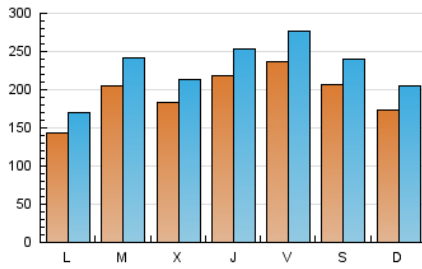

4. Gráficas (Nacional)

4.1 Por día de la semana (promedio)

N. únicos / Visitas (x 100)