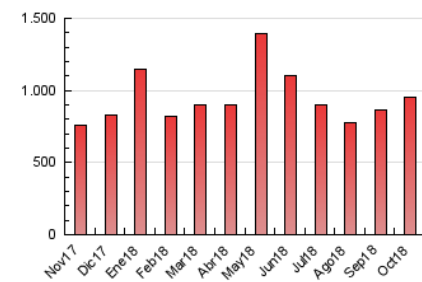

#### 3. Por día del mes (Nacional)

Día	N. únicos	Visitas	Páginas	Día	N. únicos	Visitas	Páginas	Día	N. únicos	Visitas	Páginas
1	13.461	15.851	20.781	11	14.414	16.933	23.994	21	17.583	20.804	28.984
2	10.433	12.425	17.753	12	20.461	23.570	33.003	22	16.635	19.678	28.564
3	14.192	16.744	22.585	13	13.882	16.198	23.412	23	23.009	27.511	39.157
4	29.859	33.902	42.564	14	15.172	17.950	25.452	24	23.144	26.581	35.778
5	18.843	22.428	30.216	15	16.232	18.896	26.104	25	19.578	23.372	31.660
6	30.690	35.961	45.847	16	25.953	30.031	39.083	26	18.497	21.768	29.022
7	22.087	25.966	34.794	17	19.800	23.283	31.836	27	16.069	18.797	25.834
8	14.527	17.489	24.137	18	23.265	27.122	36.467	28	14.686	17.578	26.326
9	16.523	19.636	26.367	19	37.198	42.958	55.860	29	11.172	13.132	18.849
10	11.819	14.118	20.263	20	21.865	25.318	33.419	30	26.553	31.563	42.568
								31	22.396	25.627	35.227

4. Gráficas (Nacional)

4.1 Por día de la semana (promedio)

N. únicos / Visitas (x 100)

Páginas (x 100)

4.2 Por franja horaria (promedio)

Visitas (x 1000)

Páginas (x 1000)

4.3 Por meses

N. únicos / Visitas (x 1000)

Páginas (x 1000)