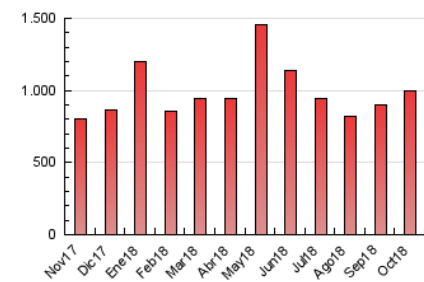

### 3. Por día del mes (Nacional e Internacional)

Día	N. únicos	Visitas	Páginas	Día	N. únicos	Visitas	Páginas	Día	N. únicos	Visitas	Páginas
1	14.125	16.649	21.730	11	15.181	17.825	25.010	21	18.441	21.765	30.288
2	11.018	13.053	18.544	12	21.447	24.760	34.533	22	17.529	20.728	29.893
3	14.750	17.440	23.493	13	14.588	17.006	24.469	23	24.082	28.769	40.992
4	31.137	35.268	44.252	14	15.904	18.770	26.513	24	24.169	27.741	37.253
5	19.635	23.401	31.445	15	17.017	19.843	27.272	25	20.395	24.367	32.952
6	32.187	37.731	47.922	16	27.116	31.491	40.930	26	19.290	22.718	30.216
7	23.390	27.501	36.651	17	20.740	24.357	33.138	27	16.739	19.590	26.768
8	15.375	18.428	25.191	18	24.177	28.223	37.809	28	15.275	18.301	27.205
9	17.301	20.574	27.645	19	38.735	44.759	58.081	29	11.822	13.807	19.653
10	12.441	14.870	21.211	20	22.985	26.624	35.005	30	27.824	33.012	44.585
								31	23.473	26.943	36.885

4. Gráficas (Nacional e Internacional)

4.1 Por día de la semana (promedio)

N. únicos / Visitas (x 100)

Páginas (x 100)

4.2 Por franja horaria (promedio)

Visitas (x 1000)

Páginas (x 1000)

4.3 Por meses

N. únicos / Visitas (x 1000)

Páginas (x 1000)

### Duración Visita:

Tiempo en segundos de todas las visitas de dos o más páginas vistas, dividido por el número total de visitas de dos o más páginas vistas.