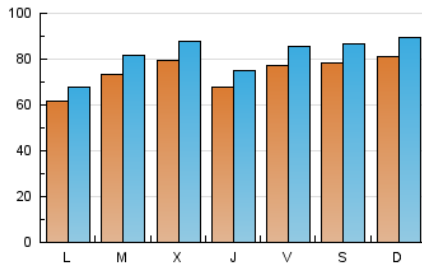

1. Cifras totales y promedios (Nacional)

MES - AÑO	NAVEGADORES UNICOS	VISITAS	PAGINAS
Septiembre - 2022	149.238	245.598	357.681
PROMEDIO DIARIO	7.401	8.187	11.923
PROMEDIO LUNES-VIERNES	7.200	7.953	11.737
PROMEDIO SABADO-DOMINGO	7.952	8.829	12.433
PAGINAS / VISITAS	1,46		
DURACION MEDIA VISITAS	0:01:06		
DURACION MEDIA PAGINAS	0:02:25		

2. Secciones (Nacional)

	PAGINAS	%
HOME	28.361	7.93 %
RESTO	329.320	92.07 %

3. Por día del mes (Nacional)

Día	N. únicos	Visitas	Páginas	Día	N. únicos	Visitas	Páginas	Día	N. únicos	Visitas	Páginas
1	6.964	7.866	11.760	11	8.595	9.535	13.790	21	10.221	11.308	16.040
2	10.713	11.698	15.831	12	7.019	7.765	11.281	22	8.125	8.976	13.150
3	9.266	10.061	14.161	13	7.096	8.006	12.332	23	7.492	8.355	11.949
4	12.167	13.662	19.027	14	6.378	7.107	11.196	24	9.098	10.079	13.966
5	8.265	9.113	12.909	15	4.672	5.156	7.996	25	6.913	7.496	10.720
6	9.595	10.681	16.038	16	5.658	6.205	9.149	26	4.926	5.409	8.247
7	10.006	10.814	15.662	17	4.740	5.191	7.088	27	4.711	5.225	8.052
8	8.622	9.241	12.766	18	4.661	5.169	7.663	28	5.225	5.801	9.594
9	8.658	9.471	13.142	19	4.441	4.894	7.389	29	5.519	6.192	9.814
10	8.173	9.435	13.051	20	7.962	8.776	13.741	30	6.142	6.911	10.177

4. Gráficas (Nacional)

4.1 Por día de la semana (promedio)

N. únicos / Visitas (x 100)

Páginas (x 100)

4.2 Por franja horaria (promedio)

Visitas_ (x 1000)

Páginas (x 1000)

4.3 Por meses