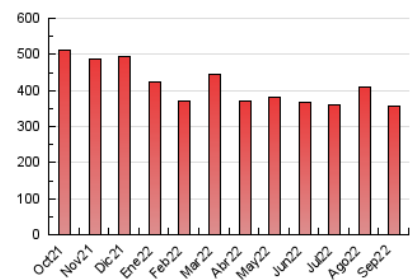

Páginas (x 1000)