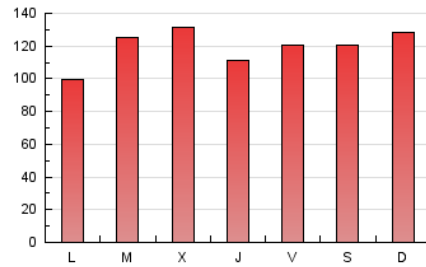

1. Cifras totales y promedios (Nacional)

MES - AÑO	NAVEGADORES UNICOS	VISITAS	PAGINAS
Septiembre - 2022	149.238	245.598	357.681
PROMEDIO DIARIO	7.401	8.187	11.923
PROMEDIO LUNES-VIERNES	7.200	7.953	11.737
PROMEDIO SABADO-DOMINGO	7.952	8.829	12.433
PAGINAS / VISITAS	1,46		
DURACION MEDIA VISITAS	0:01:06		
DURACION MEDIA PAGINAS	0:02:25		

2. Secciones (Nacional)

	PAGINAS	%
HOME	28.361	7.93 %
RESTO	329.320	92.07 %

3. Por día del mes (Nacional)

Día	N. únicos	Visitas	Páginas	Día	N. únicos	Visitas	Páginas	Día	N. únicos	Visitas	Páginas
1	6.964	7.866	11.760	11	8.595	9.535	13.790	21	10.221	11.308	16.040
2	10.713	11.698	15.831	12	7.019	7.765	11.281	22	8.125	8.976	13.150
3	9.266	10.061	14.161	13	7.096	8.006	12.332	23	7.492	8.355	11.949
4	12.167	13.662	19.027	14	6.378	7.107	11.196	24	9.098	10.079	13.966
5	8.265	9.113	12.909	15	4.672	5.156	7.996	25	6.913	7.496	10.720
6	9.595	10.681	16.038	16	5.658	6.205	9.149	26	4.926	5.409	8.247
7	10.006	10.814	15.662	17	4.740	5.191	7.088	27	4.711	5.225	8.052
8	8.622	9.241	12.766	18	4.661	5.169	7.663	28	5.225	5.801	9.594
9	8.658	9.471	13.142	19	4.441	4.894	7.389	29	5.519	6.192	9.814
10	8.173	9.435	13.051	20	7.962	8.776	13.741	30	6.142	6.911	10.177

4. Gráficas (Nacional)

4.1 Por día de la semana (promedio)

N. únicos / Visitas (x 100)

Páginas (x 100)

4.2 Por franja horaria (promedio)

Visitas_ (x 1000)

Páginas (x 1000)

4.3 Por meses