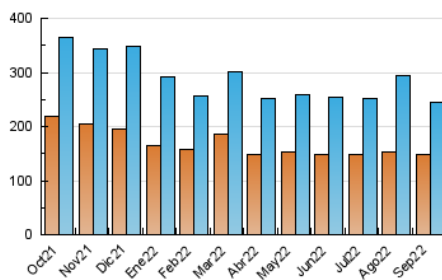

2. Secciones (Nacional)

	PAGINAS	%
HOME	28.361	7.93 %
RESTO	329.320	92.07 %

3. Por día del mes (Nacional)

Día	N. únicos	Visitas	Páginas	Día	N. únicos	Visitas	Páginas	Día	N. únicos	Visitas	Páginas
1	6.964	7.866	11.760	11	8.595	9.535	13.790	21	10.221	11.308	16.040
2	10.713	11.698	15.831	12	7.019	7.765	11.281	22	8.125	8.976	13.150
3	9.266	10.061	14.161	13	7.096	8.006	12.332	23	7.492	8.355	11.949
4	12.167	13.662	19.027	14	6.378	7.107	11.196	24	9.098	10.079	13.966
5	8.265	9.113	12.909	15	4.672	5.156	7.996	25	6.913	7.496	10.720
6	9.595	10.681	16.038	16	5.658	6.205	9.149	26	4.926	5.409	8.247
7	10.006	10.814	15.662	17	4.740	5.191	7.088	27	4.711	5.225	8.052
8	8.622	9.241	12.766	18	4.661	5.169	7.663	28	5.225	5.801	9.594
9	8.658	9.471	13.142	19	4.441	4.894	7.389	29	5.519	6.192	9.814
10	8.173	9.435	13.051	20	7.962	8.776	13.741	30	6.142	6.911	10.177

4. Gráficas (Nacional)

4.1 Por día de la semana (promedio)

N. únicos / Visitas (x 100)

Páginas (x 100)

4.2 Por franja horaria (promedio)

Visitas_ (x 1000)

Páginas (x 1000)

4.3 Por meses

N. únicos / Visitas (x 1000)

Páginas (x 1000)

5. Observaciones

Este Medio Electrónico de Comunicación ha sido medido por la herramienta Google Analytics de Google (Universal Analytics)

6. Definiciones básicas (Para más información ver Normas Técnicas para el Control de los Medios Electrónicos de Comunicación)

Visita:

Una secuencia ininterrumpida de páginas servidas a un usuario válido. Si dicho usuario no realiza peticiones de páginas en un periodo de tiempo (30 min) la siguiente petición constituirá el inicio de una nueva visita.