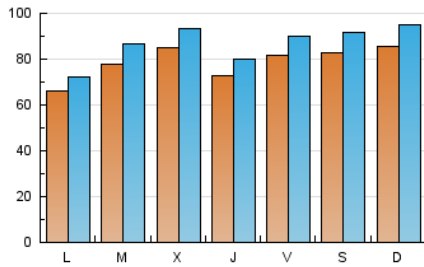

*Catorze*¹⁴
cultura viva

1. Cifras totales y promedios (Nacional e Internacional)

MES - AÑO	NAVEGADORES UNICOS	VISITAS	PAGINAS
Septiembre - 2022	161.209	260.816	378.194
PROMEDIO DIARIO	7.868	8.694	12.606
PROMEDIO LUNES-VIERNES	7.670	8.460	12.428
PROMEDIO SABADO-DOMINGO	8.412	9.337	13.098
PAGINAS / VISITAS	1,45		
DURACION MEDIA VISITAS	0:01:05		
DURACION MEDIA PAGINAS	0:02:25		

2. Secciones (Nacional e Internacional)

	PAGINAS	%
HOME	29.710	7.86 %
RESTO	348.484	92.14 %

3. Por día del mes (Nacional e Internacional)

Día	N. únicos	Visitas	Páginas	Día	N. únicos	Visitas	Páginas	Día	N. únicos	Visitas	Páginas
1	7.476	8.423	12.570	11	9.082	10.057	14.453	21	10.825	11.911	16.827
2	11.243	12.279	16.607	12	7.454	8.194	11.833	22	8.629	9.528	13.890
3	9.788	10.612	14.834	13	7.519	8.444	12.910	23	7.929	8.840	12.575
4	12.741	14.339	19.873	14	6.808	7.557	11.844	24	9.539	10.577	14.731
5	8.772	9.660	13.621	15	5.015	5.530	8.485	25	7.472	8.101	11.588
6	10.148	11.268	17.126	16	6.034	6.624	9.704	26	5.361	5.879	8.907
7	10.585	11.424	16.440	17	5.089	5.571	7.558	27	5.121	5.656	8.621
8	9.243	9.914	13.686	18	4.993	5.529	8.115	28	5.755	6.363	10.301
9	9.049	9.924	13.724	19	4.767	5.255	7.918	29	6.025	6.731	10.553
10	8.588	9.908	13.629	20	8.375	9.255	14.384	30	6.610	7.463	10.887

4. Gráficas (Nacional e Internacional)

4.1 Por día de la semana (promedio)

N. únicos / Visitas (x 100)

Páginas (x 100)

4.2 Por franja horaria (promedio)

Visitas_ (x 1000)

Páginas (x 1000)

4.3 Por meses