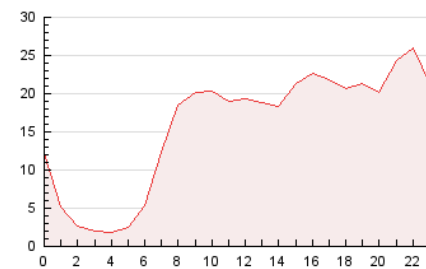

2. Secciones (Nacional e Internacional)

	PAGINAS	%
HOME	29.710	7.86 %
RESTO	348.484	92.14 %

3. Por día del mes (Nacional e Internacional)

Día	N. únicos	Visitas	Páginas	Día	N. únicos	Visitas	Páginas	Día	N. únicos	Visitas	Páginas
1	7.476	8.423	12.570	11	9.082	10.057	14.453	21	10.825	11.911	16.827
2	11.243	12.279	16.607	12	7.454	8.194	11.833	22	8.629	9.528	13.890
3	9.788	10.612	14.834	13	7.519	8.444	12.910	23	7.929	8.840	12.575
4	12.741	14.339	19.873	14	6.808	7.557	11.844	24	9.539	10.577	14.731
5	8.772	9.660	13.621	15	5.015	5.530	8.485	25	7.472	8.101	11.588
6	10.148	11.268	17.126	16	6.034	6.624	9.704	26	5.361	5.879	8.907
7	10.585	11.424	16.440	17	5.089	5.571	7.558	27	5.121	5.656	8.621
8	9.243	9.914	13.686	18	4.993	5.529	8.115	28	5.755	6.363	10.301
9	9.049	9.924	13.724	19	4.767	5.255	7.918	29	6.025	6.731	10.553
10	8.588	9.908	13.629	20	8.375	9.255	14.384	30	6.610	7.463	10.887

4. Gráficas (Nacional e Internacional)

4.1 Por día de la semana (promedio)

N. únicos / Visitas (x 100)

Páginas (x 100)

4.2 Por franja horaria (promedio)

Visitas_ (x 1000)

Páginas (x 1000)

4.3 Por meses