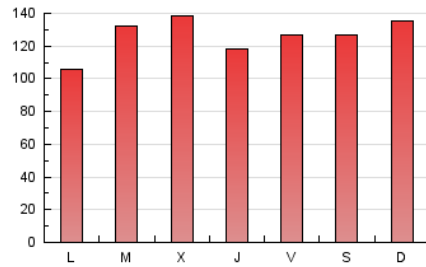

*Catorze*¹⁴
cultura viva

1. Cifras totales y promedios (Nacional e Internacional)

MES - AÑO	NAVEGADORES UNICOS	VISITAS	PAGINAS
Septiembre - 2022	161.209	260.816	378.194
PROMEDIO DIARIO	7.868	8.694	12.606
PROMEDIO LUNES-VIERNES	7.670	8.460	12.428
PROMEDIO SABADO-DOMINGO	8.412	9.337	13.098
PAGINAS / VISITAS	1,45		
DURACION MEDIA VISITAS	0:01:05		
DURACION MEDIA PAGINAS	0:02:25		

2. Secciones (Nacional e Internacional)

	PAGINAS	%
HOME	29.710	7.86 %
RESTO	348.484	92.14 %

3. Por día del mes (Nacional e Internacional)

Día	N. únicos	Visitas	Páginas	Día	N. únicos	Visitas	Páginas	Día	N. únicos	Visitas	Páginas
1	7.476	8.423	12.570	11	9.082	10.057	14.453	21	10.825	11.911	16.827
2	11.243	12.279	16.607	12	7.454	8.194	11.833	22	8.629	9.528	13.890
3	9.788	10.612	14.834	13	7.519	8.444	12.910	23	7.929	8.840	12.575
4	12.741	14.339	19.873	14	6.808	7.557	11.844	24	9.539	10.577	14.731
5	8.772	9.660	13.621	15	5.015	5.530	8.485	25	7.472	8.101	11.588
6	10.148	11.268	17.126	16	6.034	6.624	9.704	26	5.361	5.879	8.907
7	10.585	11.424	16.440	17	5.089	5.571	7.558	27	5.121	5.656	8.621
8	9.243	9.914	13.686	18	4.993	5.529	8.115	28	5.755	6.363	10.301
9	9.049	9.924	13.724	19	4.767	5.255	7.918	29	6.025	6.731	10.553
10	8.588	9.908	13.629	20	8.375	9.255	14.384	30	6.610	7.463	10.887

4. Gráficas (Nacional e Internacional)

4.1 Por día de la semana (promedio)

N. únicos / Visitas (x 100)

Páginas (x 100)

4.2 Por franja horaria (promedio)

Visitas_ (x 1000)

Páginas (x 1000)

4.3 Por meses