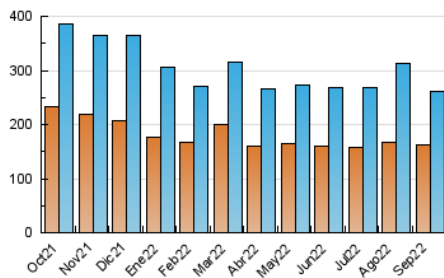

4.3 Por meses

N. únicos / Visitas (x 1000)