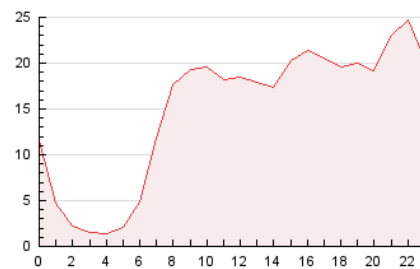

2. Secciones (Nacional)

	PAGINAS	%
HOME	28.361	7.93 %
RESTO	329.320	92.07 %

3. Por día del mes (Nacional)

Día	N. únicos	Visitas	Páginas	Día	N. únicos	Visitas	Páginas	Día	N. únicos	Visitas	Páginas
1	6.964	7.866	11.760	11	8.595	9.535	13.790	21	10.221	11.308	16.040
2	10.713	11.698	15.831	12	7.019	7.765	11.281	22	8.125	8.976	13.150
3	9.266	10.061	14.161	13	7.096	8.006	12.332	23	7.492	8.355	11.949
4	12.167	13.662	19.027	14	6.378	7.107	11.196	24	9.098	10.079	13.966
5	8.265	9.113	12.909	15	4.672	5.156	7.996	25	6.913	7.496	10.720
6	9.595	10.681	16.038	16	5.658	6.205	9.149	26	4.926	5.409	8.247
7	10.006	10.814	15.662	17	4.740	5.191	7.088	27	4.711	5.225	8.052
8	8.622	9.241	12.766	18	4.661	5.169	7.663	28	5.225	5.801	9.594
9	8.658	9.471	13.142	19	4.441	4.894	7.389	29	5.519	6.192	9.814
10	8.173	9.435	13.051	20	7.962	8.776	13.741	30	6.142	6.911	10.177

4. Gráficas (Nacional)

4.1 Por día de la semana (promedio)

N. únicos / Visitas (x 100)

Páginas (x 100)

4.2 Por franja horaria (promedio)

Visitas_ (x 1000)

Páginas (x 1000)

4.3 Por meses