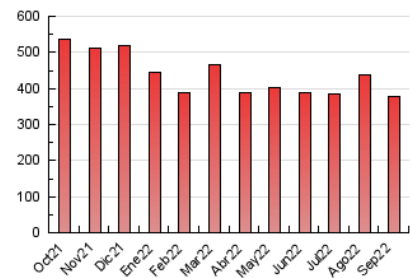

Páginas (x 1000)