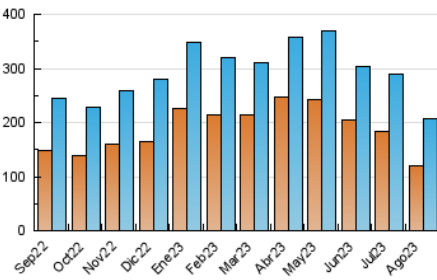

2. Secciones (Nacional)

	PAGINAS	%
HOME	21.144	7.71 %
RESTO	252.923	92.29 %

3. Por día del mes (Nacional)

Día	N. únicos	Visitas	Páginas	Día	N. únicos	Visitas	Páginas	Día	N. únicos	Visitas	Páginas
1	6.653	7.491	10.635	11	5.689	6.549	8.289	21	6.138	6.969	9.352
2	6.798	7.751	10.855	12	6.207	7.108	9.042	22	5.663	6.221	8.491
3	5.538	6.293	8.379	13	6.301	7.247	9.448	23	4.902	5.500	7.476
4	5.511	6.063	7.873	14	5.224	6.015	7.566	24	4.428	5.012	6.744
5	6.101	6.959	9.030	15	7.858	9.143	11.982	25	4.425	5.168	6.853
6	6.205	6.879	9.216	16	6.793	7.872	10.022	26	5.276	6.101	7.970
7	5.906	6.631	8.612	17	5.654	6.332	8.706	27	6.520	7.464	9.783
8	6.511	7.387	9.892	18	5.531	6.426	8.214	28	5.307	5.991	7.932
9	5.701	6.196	8.451	19	5.398	6.146	7.923	29	5.854	6.677	8.994
10	5.798	6.615	8.618	20	5.789	6.652	8.817	30	6.930	8.003	10.185
								31	5.805	6.458	8.717

4. Gráficas (Nacional)

4.1 Por día de la semana (promedio)

N. únicos / Visitas (x 100)

Páginas (x 100)

4.2 Por franja horaria (promedio)

Visitas_ (x 1000)

Páginas (x 1000)

4.3 Por meses

N. únicos / Visitas (x 1000)

Páginas (x 1000)

5. Observaciones

Este Medio Electrónico de Comunicación ha sido medido por la herramienta Google Analytics de Google (GA4)

6. Definiciones básicas (Para más información ver Normas Técnicas para el Control de los Medios Electrónicos de Comunicación)

Visita:

Una secuencia ininterrumpida de páginas servidas a un usuario válido. Si dicho usuario no realiza peticiones de páginas en un periodo de tiempo (30 min) la siguiente petición constituirá el inicio de una nueva visita.