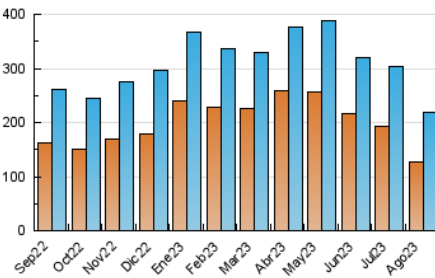

4.2 Por franja horaria (promedio)

Visitas_ (x 1000)

Páginas (x 1000)

4.3 Por meses

N. únicos / Visitas (x 1000)