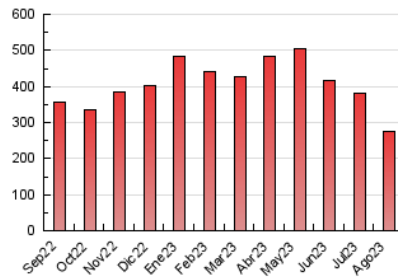

Cultura viva 14
Catorze

1. Cifras totales y promedios (Nacional)

MES - AÑO	NAVEGADORES UNICOS	VISITAS	PAGINAS
Agosto - 2023	119.717	207.319	274.067
PROMEDIO DIARIO	5.884	6.688	8.841
PROMEDIO LUNES-VIERNES	5.853	6.642	8.819
PROMEDIO SABADO-DOMINGO	5.975	6.820	8.904
PAGINAS / VISITAS	1,32		
DURACION MEDIA VISITAS	0:02:00		
TIEMPO INTERACCIÓN MEDIO	0:01:13		

2. Secciones (Nacional)

	PAGINAS	%
HOME	21.144	7.71 %
RESTO	252.923	92.29 %

3. Por día del mes (Nacional)

Día	N. únicos	Visitas	Páginas	Día	N. únicos	Visitas	Páginas	Día	N. únicos	Visitas	Páginas
1	6.653	7.491	10.635	11	5.689	6.549	8.289	21	6.138	6.969	9.352
2	6.798	7.751	10.855	12	6.207	7.108	9.042	22	5.663	6.221	8.491
3	5.538	6.293	8.379	13	6.301	7.247	9.448	23	4.902	5.500	7.476
4	5.511	6.063	7.873	14	5.224	6.015	7.566	24	4.428	5.012	6.744
5	6.101	6.959	9.030	15	7.858	9.143	11.982	25	4.425	5.168	6.853
6	6.205	6.879	9.216	16	6.793	7.872	10.022	26	5.276	6.101	7.970
7	5.906	6.631	8.612	17	5.654	6.332	8.706	27	6.520	7.464	9.783
8	6.511	7.387	9.892	18	5.531	6.426	8.214	28	5.307	5.991	7.932
9	5.701	6.196	8.451	19	5.398	6.146	7.923	29	5.854	6.677	8.994
10	5.798	6.615	8.618	20	5.789	6.652	8.817	30	6.930	8.003	10.185
								31	5.805	6.458	8.717

4. Gráficas (Nacional)

4.1 Por día de la semana (promedio)

N. únicos / Visitas (x 100)

Páginas (x 100)

4.2 Por franja horaria (promedio)

Visitas_ (x 1000)

Páginas (x 1000)

4.3 Por meses

N. únicos / Visitas (x 1000)

Páginas (x 1000)

5. Observaciones

Este Medio Electrónico de Comunicación ha sido medido por la herramienta Google Analytics de Google (GA4)

6. Definiciones básicas (Para más información ver Normas Técnicas para el Control de los Medios Electrónicos de Comunicación)