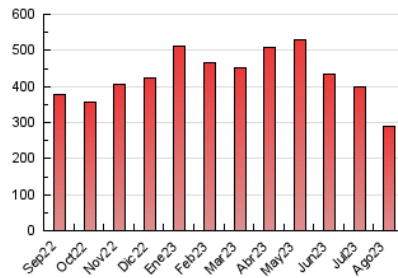

Páginas (x 1000)