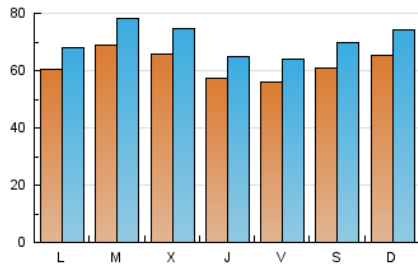

Cultura viva 14
Catorze

1. Cifras totales y promedios (Nacional e Internacional)

MES - AÑO	NAVEGADORES UNICOS	VISITAS	PAGINAS
Agosto - 2023	127.429	219.144	290.989
PROMEDIO DIARIO	6.235	7.069	9.387
PROMEDIO LUNES-VIERNES	6.207	7.025	9.377
PROMEDIO SABADO-DOMINGO	6.316	7.196	9.414
PAGINAS / VISITAS	1,33		
DURACION MEDIA VISITAS	0:02:00		
TIEMPO INTERACCIÓN MEDIO	0:01:12		

2. Secciones (Nacional e Internacional)

	PAGINAS	%
HOME	22.126	7.60 %
RESTO	268.863	92.40 %

3. Por día del mes (Nacional e Internacional)

Día	N. únicos	Visitas	Páginas	Día	N. únicos	Visitas	Páginas	Día	N. únicos	Visitas	Páginas
1	7.048	7.885	11.182	11	5.971	6.876	8.693	21	6.619	7.437	10.117
2	7.168	8.192	11.405	12	6.653	7.625	9.599	22	6.004	6.627	9.008
3	5.858	6.670	8.929	13	6.659	7.617	9.943	23	5.201	5.841	7.887
4	5.906	6.487	8.856	14	5.546	6.381	8.041	24	4.689	5.299	7.151
5	6.434	7.355	9.531	15	8.259	9.581	12.568	25	4.671	5.435	7.205
6	6.544	7.227	9.697	16	7.213	8.391	10.664	26	5.635	6.542	8.434
7	6.326	6.998	9.149	17	5.945	6.653	9.154	27	6.831	7.789	10.298
8	6.981	7.918	10.520	18	5.869	6.794	8.759	28	5.635	6.408	8.438
9	6.014	6.503	8.888	19	5.679	6.437	8.462	29	6.206	7.052	9.502
10	6.119	6.936	9.065	20	6.090	6.974	9.346	30	7.376	8.436	11.388
								31	6.138	6.778	9.110

4. Gráficas (Nacional e Internacional)

4.1 Por día de la semana (promedio)

N. únicos / Visitas (x 100)

Páginas (x 100)

4.2 Por franja horaria (promedio)

Visitas_ (x 1000)

Páginas (x 1000)

4.3 Por meses