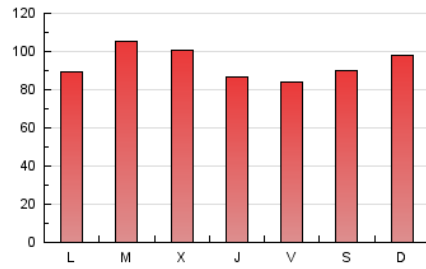

Cultura viva 14
Catorze

1. Cifras totales y promedios (Nacional e Internacional)

MES - AÑO	NAVEGADORES UNICOS	VISITAS	PAGINAS
Agosto - 2023	127.429	219.144	290.989
PROMEDIO DIARIO	6.235	7.069	9.387
PROMEDIO LUNES-VIERNES	6.207	7.025	9.377
PROMEDIO SABADO-DOMINGO	6.316	7.196	9.414
PAGINAS / VISITAS	1,33		
DURACION MEDIA VISITAS	0:02:00		
TIEMPO INTERACCIÓN MEDIO	0:01:12		

2. Secciones (Nacional e Internacional)

	PAGINAS	%
HOME	22.126	7.60 %
RESTO	268.863	92.40 %

3. Por día del mes (Nacional e Internacional)

Día	N. únicos	Visitas	Páginas	Día	N. únicos	Visitas	Páginas	Día	N. únicos	Visitas	Páginas
1	7.048	7.885	11.182	11	5.971	6.876	8.693	21	6.619	7.437	10.117
2	7.168	8.192	11.405	12	6.653	7.625	9.599	22	6.004	6.627	9.008
3	5.858	6.670	8.929	13	6.659	7.617	9.943	23	5.201	5.841	7.887
4	5.906	6.487	8.856	14	5.546	6.381	8.041	24	4.689	5.299	7.151
5	6.434	7.355	9.531	15	8.259	9.581	12.568	25	4.671	5.435	7.205
6	6.544	7.227	9.697	16	7.213	8.391	10.664	26	5.635	6.542	8.434
7	6.326	6.998	9.149	17	5.945	6.653	9.154	27	6.831	7.789	10.298
8	6.981	7.918	10.520	18	5.869	6.794	8.759	28	5.635	6.408	8.438
9	6.014	6.503	8.888	19	5.679	6.437	8.462	29	6.206	7.052	9.502
10	6.119	6.936	9.065	20	6.090	6.974	9.346	30	7.376	8.436	11.388
								31	6.138	6.778	9.110

4. Gráficas (Nacional e Internacional)

4.1 Por día de la semana (promedio)

N. únicos / Visitas (x 100)

Páginas (x 100)

4.2 Por franja horaria (promedio)

Visitas_ (x 1000)

Páginas (x 1000)

4.3 Por meses