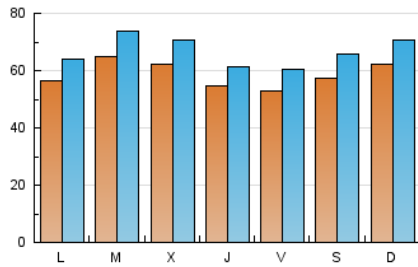

Cultura viva 14
Catorze

1. Cifras totales y promedios (Nacional)

MES - AÑO	NAVEGADORES UNICOS	VISITAS	PAGINAS
Agosto - 2023	119.717	207.319	274.067
PROMEDIO DIARIO	5.884	6.688	8.841
PROMEDIO LUNES-VIERNES	5.853	6.642	8.819
PROMEDIO SABADO-DOMINGO	5.975	6.820	8.904
PAGINAS / VISITAS	1,32		
DURACION MEDIA VISITAS	0:02:00		
TIEMPO INTERACCIÓN MEDIO	0:01:13		

2. Secciones (Nacional)

	PAGINAS	%
HOME	21.144	7.71 %
RESTO	252.923	92.29 %

3. Por día del mes (Nacional)

Día	N. únicos	Visitas	Páginas	Día	N. únicos	Visitas	Páginas	Día	N. únicos	Visitas	Páginas
1	6.653	7.491	10.635	11	5.689	6.549	8.289	21	6.138	6.969	9.352
2	6.798	7.751	10.855	12	6.207	7.108	9.042	22	5.663	6.221	8.491
3	5.538	6.293	8.379	13	6.301	7.247	9.448	23	4.902	5.500	7.476
4	5.511	6.063	7.873	14	5.224	6.015	7.566	24	4.428	5.012	6.744
5	6.101	6.959	9.030	15	7.858	9.143	11.982	25	4.425	5.168	6.853
6	6.205	6.879	9.216	16	6.793	7.872	10.022	26	5.276	6.101	7.970
7	5.906	6.631	8.612	17	5.654	6.332	8.706	27	6.520	7.464	9.783
8	6.511	7.387	9.892	18	5.531	6.426	8.214	28	5.307	5.991	7.932
9	5.701	6.196	8.451	19	5.398	6.146	7.923	29	5.854	6.677	8.994
10	5.798	6.615	8.618	20	5.789	6.652	8.817	30	6.930	8.003	10.185
								31	5.805	6.458	8.717

4. Gráficas (Nacional)

4.1 Por día de la semana (promedio)

N. únicos / Visitas (x 100)

Páginas (x 100)

4.2 Por franja horaria (promedio)

Visitas_ (x 1000)

Páginas (x 1000)

4.3 Por meses