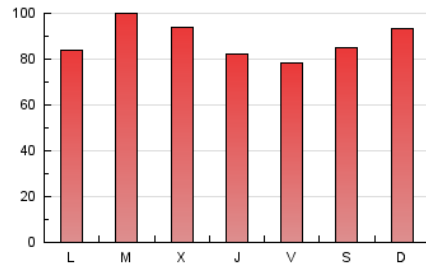

Cultura viva 14
Catorze

1. Cifras totales y promedios (Nacional)

MES - AÑO	NAVEGADORES UNICOS	VISITAS	PAGINAS
Agosto - 2023	119.717	207.319	274.067
PROMEDIO DIARIO	5.884	6.688	8.841
PROMEDIO LUNES-VIERNES	5.853	6.642	8.819
PROMEDIO SABADO-DOMINGO	5.975	6.820	8.904
PAGINAS / VISITAS	1,32		
DURACION MEDIA VISITAS	0:02:00		
TIEMPO INTERACCIÓN MEDIO	0:01:13		

2. Secciones (Nacional)

	PAGINAS	%
HOME	21.144	7.71 %
RESTO	252.923	92.29 %

3. Por día del mes (Nacional)

Día	N. únicos	Visitas	Páginas	Día	N. únicos	Visitas	Páginas	Día	N. únicos	Visitas	Páginas
1	6.653	7.491	10.635	11	5.689	6.549	8.289	21	6.138	6.969	9.352
2	6.798	7.751	10.855	12	6.207	7.108	9.042	22	5.663	6.221	8.491
3	5.538	6.293	8.379	13	6.301	7.247	9.448	23	4.902	5.500	7.476
4	5.511	6.063	7.873	14	5.224	6.015	7.566	24	4.428	5.012	6.744
5	6.101	6.959	9.030	15	7.858	9.143	11.982	25	4.425	5.168	6.853
6	6.205	6.879	9.216	16	6.793	7.872	10.022	26	5.276	6.101	7.970
7	5.906	6.631	8.612	17	5.654	6.332	8.706	27	6.520	7.464	9.783
8	6.511	7.387	9.892	18	5.531	6.426	8.214	28	5.307	5.991	7.932
9	5.701	6.196	8.451	19	5.398	6.146	7.923	29	5.854	6.677	8.994
10	5.798	6.615	8.618	20	5.789	6.652	8.817	30	6.930	8.003	10.185
								31	5.805	6.458	8.717

4. Gráficas (Nacional)

4.1 Por día de la semana (promedio)

N. únicos / Visitas (x 100)

Páginas (x 100)

4.2 Por franja horaria (promedio)

Visitas_ (x 1000)

Páginas (x 1000)

4.3 Por meses