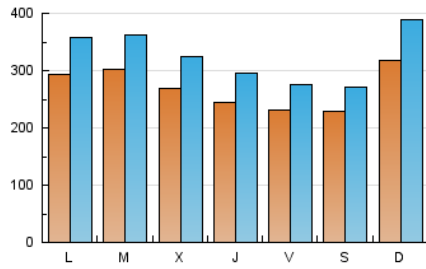

Cultura viva 14
Catorze

1. Cifras totales y promedios (Nacional e Internacional)

MES - AÑO	NAVEGADORES UNICOS	VISITAS	PAGINAS
Agosto - 2019	364.497	995.251	1.287.595
PROMEDIO DIARIO	26.667	32.105	41.535
PROMEDIO LUNES-VIERNES	26.578	32.022	41.418
PROMEDIO SABADO-DOMINGO	26.884	32.307	41.823
PAGINAS / VISITAS	1,29		
DURACION MEDIA VISITAS	0:03:43		
DURACION MEDIA PAGINAS	0:08:45		

2. Secciones (Nacional e Internacional)

	PAGINAS	%
HOME	38.060	2.96 %
RESTO	1.249.535	97.04 %

3. Por día del mes (Nacional e Internacional)

Día	N. únicos	Visitas	Páginas	Día	N. únicos	Visitas	Páginas	Día	N. únicos	Visitas	Páginas
1	20.792	24.494	34.807	11	22.092	26.376	33.336	21	22.994	27.234	35.918
2	22.019	26.217	36.288	12	20.981	25.448	32.446	22	19.401	23.381	30.528
3	27.305	31.365	40.463	13	28.257	33.485	42.956	23	22.804	27.291	33.911
4	31.945	39.374	56.272	14	24.891	30.057	37.602	24	21.084	25.223	32.853
5	25.766	31.155	41.955	15	26.047	31.319	39.101	25	42.226	52.419	66.286
6	27.577	33.287	44.248	16	26.566	31.038	38.761	26	39.537	49.270	62.172
7	25.708	30.678	40.956	17	26.901	31.357	38.521	27	37.777	45.125	56.405
8	25.978	31.671	41.310	18	31.028	37.052	46.844	28	34.343	42.198	53.120
9	21.505	25.694	33.937	19	31.205	37.544	47.988	29	29.943	36.919	47.096
10	19.795	23.998	31.094	20	27.411	32.989	42.589	30	23.208	27.992	37.095
								31	19.580	23.601	30.737

4. Gráficas (Nacional e Internacional)

4.1 Por día de la semana (promedio)

N. únicos / Visitas (x 100)

Páginas (x 100)

4.2 Por franja horaria (promedio)

Visitas (x 1000)

Páginas (x 1000)

4.3 Por meses