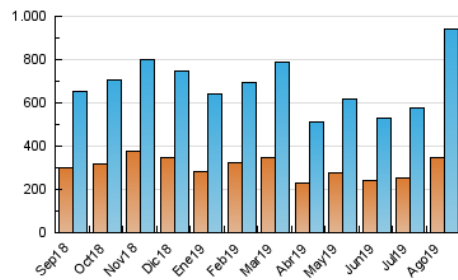

4.3 Por meses

N. únicos / Visitas (x 1000)