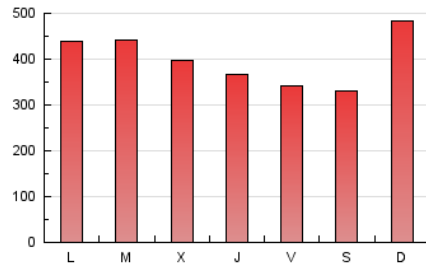

1. Cifras totales y promedios (Nacional)

MES - AÑO	NAVEGADORES UNICOS	VISITAS	PAGINAS
Agosto - 2019	344.883	943.767	1.223.748
PROMEDIO DIARIO	25.276	30.444	39.476
PROMEDIO LUNES-VIERNES	25.182	30.338	39.330
PROMEDIO SABADO-DOMINGO	25.507	30.703	39.832
PAGINAS / VISITAS	1,30		
DURACION MEDIA VISITAS	0:03:37		
DURACION MEDIA PAGINAS	0:08:37		

2. Secciones (Nacional)

	PAGINAS	%
HOME	35.914	2.93 %
RESTO	1.187.834	97.07 %

3. Por día del mes (Nacional)

Día	N. únicos	Visitas	Páginas	Día	N. únicos	Visitas	Páginas	Día	N. únicos	Visitas	Páginas
1	19.856	23.421	33.449	11	20.612	24.832	31.324	21	21.724	25.643	33.974
2	21.020	24.924	34.759	12	19.872	24.021	30.610	22	18.302	22.057	28.935
3	25.939	29.817	38.646	13	26.548	31.471	40.424	23	21.613	25.870	32.198
4	30.530	37.588	53.908	14	23.390	28.184	35.293	24	20.000	23.948	31.186
5	24.526	29.632	39.945	15	24.618	29.589	37.017	25	40.378	50.112	63.502
6	26.122	31.402	41.907	16	25.165	29.407	36.683	26	37.767	47.055	59.466
7	24.171	28.896	38.818	17	25.372	29.711	36.594	27	35.644	42.805	53.587
8	24.478	29.918	39.226	18	29.509	35.339	44.729	28	32.821	40.249	50.729
9	20.277	24.198	31.892	19	29.624	35.672	45.612	29	28.382	35.092	44.866
10	18.505	22.461	29.196	20	25.884	31.247	40.422	30	22.190	26.688	35.445
								31	18.722	22.518	29.406

4. Gráficas (Nacional)

4.1 Por día de la semana (promedio)

N. únicos / Visitas (x 100)

Páginas (x 100)

4.2 Por franja horaria (promedio)

Visitas (x 1000)

Páginas (x 1000)

4.3 Por meses