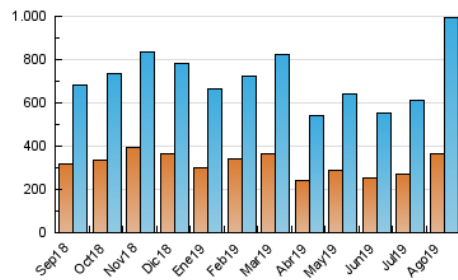

4.3 Por meses

N. únicos / Visitas (x 1000)