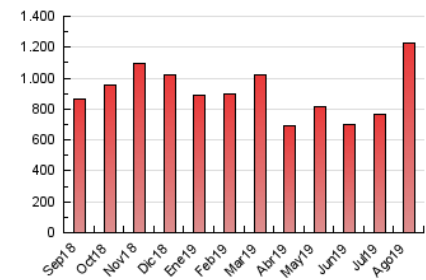

2. Secciones (Nacional)

	PAGINAS	%
HOME	35.914	2.93 %
RESTO	1.187.834	97.07 %

3. Por día del mes (Nacional)

Día	N. únicos	Visitas	Páginas	Día	N. únicos	Visitas	Páginas	Día	N. únicos	Visitas	Páginas
1	19.856	23.421	33.449	11	20.612	24.832	31.324	21	21.724	25.643	33.974
2	21.020	24.924	34.759	12	19.872	24.021	30.610	22	18.302	22.057	28.935
3	25.939	29.817	38.646	13	26.548	31.471	40.424	23	21.613	25.870	32.198
4	30.530	37.588	53.908	14	23.390	28.184	35.293	24	20.000	23.948	31.186
5	24.526	29.632	39.945	15	24.618	29.589	37.017	25	40.378	50.112	63.502
6	26.122	31.402	41.907	16	25.165	29.407	36.683	26	37.767	47.055	59.466
7	24.171	28.896	38.818	17	25.372	29.711	36.594	27	35.644	42.805	53.587
8	24.478	29.918	39.226	18	29.509	35.339	44.729	28	32.821	40.249	50.729
9	20.277	24.198	31.892	19	29.624	35.672	45.612	29	28.382	35.092	44.866
10	18.505	22.461	29.196	20	25.884	31.247	40.422	30	22.190	26.688	35.445
								31	18.722	22.518	29.406

4. Gráficas (Nacional)

4.1 Por día de la semana (promedio)

N. únicos / Visitas (x 100)

Páginas (x 100)

4.2 Por franja horaria (promedio)

Visitas (x 1000)

Páginas (x 1000)

4.3 Por meses

N. únicos / Visitas (x 1000)

Páginas (x 1000)

5. Observaciones

Este Medio Electrónico de Comunicación ha sido medido por la herramienta Google Analytics de Google

6. Definiciones básicas (Para más información ver Normas Técnicas para el Control de los Medios Electrónicos de Comunicación)

Visita:

Una secuencia ininterrumpida de páginas servidas a un usuario válido. Si dicho usuario no realiza peticiones de páginas en un periodo de tiempo (30 min) la siguiente petición constituirá el inicio de una nueva visita.