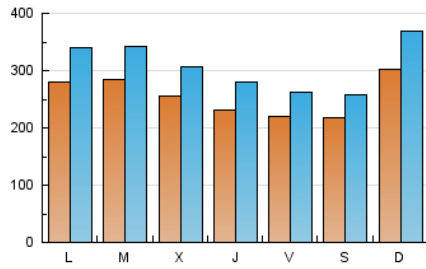

1. Cifras totales y promedios (Nacional)

MES - AÑO	NAVEGADORES UNICOS	VISITAS	PAGINAS
Agosto - 2019	344.883	943.767	1.223.748
PROMEDIO DIARIO	25.276	30.444	39.476
PROMEDIO LUNES-VIERNES	25.182	30.338	39.330
PROMEDIO SABADO-DOMINGO	25.507	30.703	39.832
PAGINAS / VISITAS	1,30		
DURACION MEDIA VISITAS	0:03:37		
DURACION MEDIA PAGINAS	0:08:37		

2. Secciones (Nacional)

	PAGINAS	%
HOME	35.914	2.93 %
RESTO	1.187.834	97.07 %

3. Por día del mes (Nacional)

Día	N. únicos	Visitas	Páginas	Día	N. únicos	Visitas	Páginas	Día	N. únicos	Visitas	Páginas
1	19.856	23.421	33.449	11	20.612	24.832	31.324	21	21.724	25.643	33.974
2	21.020	24.924	34.759	12	19.872	24.021	30.610	22	18.302	22.057	28.935
3	25.939	29.817	38.646	13	26.548	31.471	40.424	23	21.613	25.870	32.198
4	30.530	37.588	53.908	14	23.390	28.184	35.293	24	20.000	23.948	31.186
5	24.526	29.632	39.945	15	24.618	29.589	37.017	25	40.378	50.112	63.502
6	26.122	31.402	41.907	16	25.165	29.407	36.683	26	37.767	47.055	59.466
7	24.171	28.896	38.818	17	25.372	29.711	36.594	27	35.644	42.805	53.587
8	24.478	29.918	39.226	18	29.509	35.339	44.729	28	32.821	40.249	50.729
9	20.277	24.198	31.892	19	29.624	35.672	45.612	29	28.382	35.092	44.866
10	18.505	22.461	29.196	20	25.884	31.247	40.422	30	22.190	26.688	35.445
								31	18.722	22.518	29.406

4. Gráficas (Nacional)

4.1 Por día de la semana (promedio)

N. únicos / Visitas (x 100)

Páginas (x 100)

4.2 Por franja horaria (promedio)

Visitas (x 1000)

Páginas (x 1000)

4.3 Por meses