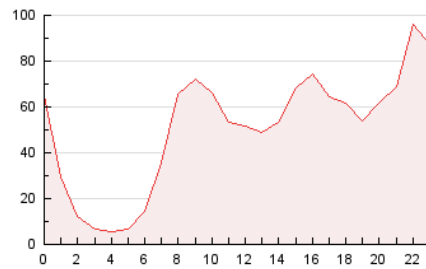

2. Secciones (Nacional)

	PAGINAS	%
HOME	35.914	2.93 %
RESTO	1.187.834	97.07 %

3. Por día del mes (Nacional)

Día	N. únicos	Visitas	Páginas	Día	N. únicos	Visitas	Páginas	Día	N. únicos	Visitas	Páginas
1	19.856	23.421	33.449	11	20.612	24.832	31.324	21	21.724	25.643	33.974
2	21.020	24.924	34.759	12	19.872	24.021	30.610	22	18.302	22.057	28.935
3	25.939	29.817	38.646	13	26.548	31.471	40.424	23	21.613	25.870	32.198
4	30.530	37.588	53.908	14	23.390	28.184	35.293	24	20.000	23.948	31.186
5	24.526	29.632	39.945	15	24.618	29.589	37.017	25	40.378	50.112	63.502
6	26.122	31.402	41.907	16	25.165	29.407	36.683	26	37.767	47.055	59.466
7	24.171	28.896	38.818	17	25.372	29.711	36.594	27	35.644	42.805	53.587
8	24.478	29.918	39.226	18	29.509	35.339	44.729	28	32.821	40.249	50.729
9	20.277	24.198	31.892	19	29.624	35.672	45.612	29	28.382	35.092	44.866
10	18.505	22.461	29.196	20	25.884	31.247	40.422	30	22.190	26.688	35.445
								31	18.722	22.518	29.406

4. Gráficas (Nacional)

4.1 Por día de la semana (promedio)

N. únicos / Visitas (x 100)

Páginas (x 100)

4.2 Por franja horaria (promedio)

Visitas (x 1000)

Páginas (x 1000)

4.3 Por meses