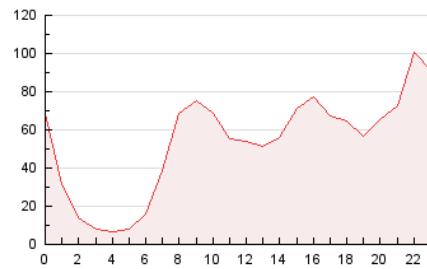

2. Secciones (Nacional e Internacional)

	PAGINAS	%
HOME	38.060	2.96 %
RESTO	1.249.535	97.04 %

3. Por día del mes (Nacional e Internacional)

Día	N. únicos	Visitas	Páginas	Día	N. únicos	Visitas	Páginas	Día	N. únicos	Visitas	Páginas
1	20.792	24.494	34.807	11	22.092	26.376	33.336	21	22.994	27.234	35.918
2	22.019	26.217	36.288	12	20.981	25.448	32.446	22	19.401	23.381	30.528
3	27.305	31.365	40.463	13	28.257	33.485	42.956	23	22.804	27.291	33.911
4	31.945	39.374	56.272	14	24.891	30.057	37.602	24	21.084	25.223	32.853
5	25.766	31.155	41.955	15	26.047	31.319	39.101	25	42.226	52.419	66.286
6	27.577	33.287	44.248	16	26.566	31.038	38.761	26	39.537	49.270	62.172
7	25.708	30.678	40.956	17	26.901	31.357	38.521	27	37.777	45.125	56.405
8	25.978	31.671	41.310	18	31.028	37.052	46.844	28	34.343	42.198	53.120
9	21.505	25.694	33.937	19	31.205	37.544	47.988	29	29.943	36.919	47.096
10	19.795	23.998	31.094	20	27.411	32.989	42.589	30	23.208	27.992	37.095
								31	19.580	23.601	30.737

4. Gráficas (Nacional e Internacional)

4.1 Por día de la semana (promedio)

N. únicos / Visitas (x 100)

Páginas (x 100)

4.2 Por franja horaria (promedio)

Visitas (x 1000)

Páginas (x 1000)

4.3 Por meses