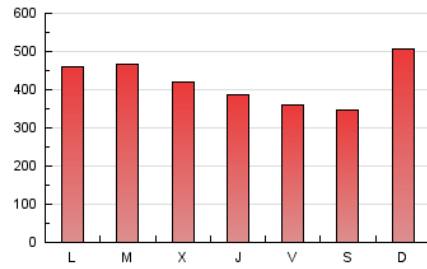

Cultura viva 14
Catorze

1. Cifras totales y promedios (Nacional e Internacional)

MES - AÑO	NAVEGADORES UNICOS	VISITAS	PAGINAS
Agosto - 2019	364.497	995.251	1.287.595
PROMEDIO DIARIO	26.667	32.105	41.535
PROMEDIO LUNES-VIERNES	26.578	32.022	41.418
PROMEDIO SABADO-DOMINGO	26.884	32.307	41.823
PAGINAS / VISITAS	1,29		
DURACION MEDIA VISITAS	0:03:43		
DURACION MEDIA PAGINAS	0:08:45		

2. Secciones (Nacional e Internacional)

	PAGINAS	%
HOME	38.060	2.96 %
RESTO	1.249.535	97.04 %

3. Por día del mes (Nacional e Internacional)

Día	N. únicos	Visitas	Páginas	Día	N. únicos	Visitas	Páginas	Día	N. únicos	Visitas	Páginas
1	20.792	24.494	34.807	11	22.092	26.376	33.336	21	22.994	27.234	35.918
2	22.019	26.217	36.288	12	20.981	25.448	32.446	22	19.401	23.381	30.528
3	27.305	31.365	40.463	13	28.257	33.485	42.956	23	22.804	27.291	33.911
4	31.945	39.374	56.272	14	24.891	30.057	37.602	24	21.084	25.223	32.853
5	25.766	31.155	41.955	15	26.047	31.319	39.101	25	42.226	52.419	66.286
6	27.577	33.287	44.248	16	26.566	31.038	38.761	26	39.537	49.270	62.172
7	25.708	30.678	40.956	17	26.901	31.357	38.521	27	37.777	45.125	56.405
8	25.978	31.671	41.310	18	31.028	37.052	46.844	28	34.343	42.198	53.120
9	21.505	25.694	33.937	19	31.205	37.544	47.988	29	29.943	36.919	47.096
10	19.795	23.998	31.094	20	27.411	32.989	42.589	30	23.208	27.992	37.095
								31	19.580	23.601	30.737

4. Gráficas (Nacional e Internacional)

4.1 Por día de la semana (promedio)

N. únicos / Visitas (x 100)

Páginas (x 100)

4.2 Por franja horaria (promedio)

Visitas (x 1000)

Páginas (x 1000)

4.3 Por meses