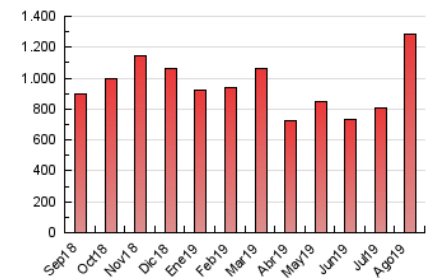

Páginas (x 1000)