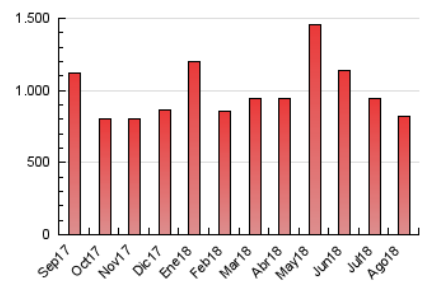

Páginas (x 1000)