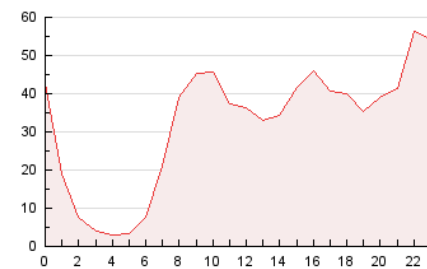

2. Secciones (Nacional)

	PAGINAS	%
HOME	30.760	3.97 %
RESTO	743.857	96.03 %

3. Por día del mes (Nacional)

Día	N. únicos	Visitas	Páginas	Día	N. únicos	Visitas	Páginas	Día	N. únicos	Visitas	Páginas
1	14.860	17.741	25.226	11	13.535	16.504	22.255	21	13.043	15.683	23.523
2	12.775	15.420	21.482	12	15.697	19.106	26.047	22	13.569	16.292	22.618
3	11.451	13.766	19.661	13	20.721	24.927	31.748	23	16.054	19.375	25.994
4	12.092	14.618	19.816	14	17.287	20.574	27.862	24	13.503	15.836	21.377
5	13.353	16.071	22.199	15	13.556	16.454	23.191	25	11.790	13.921	19.620
6	18.443	22.030	28.892	16	16.615	19.790	26.918	26	16.986	20.712	28.397
7	13.723	16.585	23.809	17	17.429	20.825	27.584	27	15.185	18.001	25.372
8	17.280	20.780	28.216	18	13.136	15.768	22.111	28	16.890	20.688	32.165
9	23.847	28.460	39.473	19	14.936	17.798	24.954	29	13.364	15.867	23.406
10	14.908	18.520	25.480	20	12.660	15.248	21.242	30	13.137	15.734	22.769
								31	12.106	14.549	21.210

4. Gráficas (Nacional)

4.1 Por día de la semana (promedio)

N. únicos / Visitas (x 100)

Páginas (x 100)

4.2 Por franja horaria (promedio)

Visitas (x 1000)

Páginas (x 1000)

4.3 Por meses