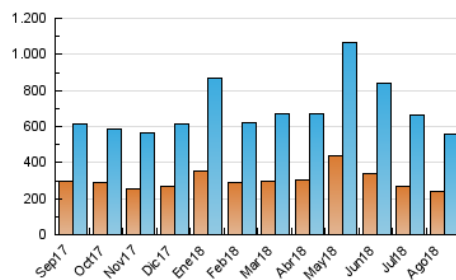

4.3 Por meses

N. únicos / Visitas (x 1000)