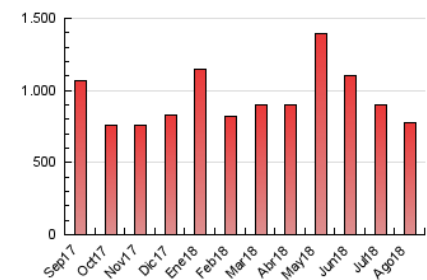

Páginas (x 1000)