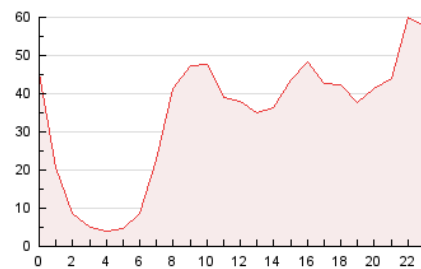

2. Secciones (Nacional e Internacional)

	PAGINAS	%
HOME	33.048	4.02 %
RESTO	789.154	95.98 %

3. Por día del mes (Nacional e Internacional)

Día	N. únicos	Visitas	Páginas	Día	N. únicos	Visitas	Páginas	Día	N. únicos	Visitas	Páginas
1	15.968	18.964	26.742	11	14.429	17.709	23.786	21	13.854	16.679	24.803
2	13.768	16.491	22.796	12	16.754	20.337	27.595	22	14.400	17.299	23.979
3	12.383	14.803	20.966	13	21.919	26.497	33.858	23	17.008	20.435	27.539
4	13.037	15.705	21.132	14	18.454	21.906	29.656	24	14.347	16.853	22.791
5	14.425	17.337	23.683	15	14.463	17.537	24.725	25	12.480	14.794	20.798
6	19.710	23.629	30.762	16	17.762	21.034	28.536	26	17.937	21.900	29.985
7	14.926	17.920	25.649	17	18.523	22.106	29.147	27	15.980	19.001	26.890
8	18.959	22.640	30.504	18	14.001	16.839	23.642	28	17.822	21.831	33.689
9	25.156	30.090	41.571	19	15.891	18.921	26.511	29	14.091	16.726	24.684
10	15.671	19.592	26.849	20	13.495	16.284	22.657	30	13.945	16.696	24.023
								31	12.752	15.339	22.254

4. Gráficas (Nacional e Internacional)

4.1 Por día de la semana (promedio)

N. únicos / Visitas (x 100)

Páginas (x 100)

4.2 Por franja horaria (promedio)

Visitas (x 1000)

Páginas (x 1000)

4.3 Por meses