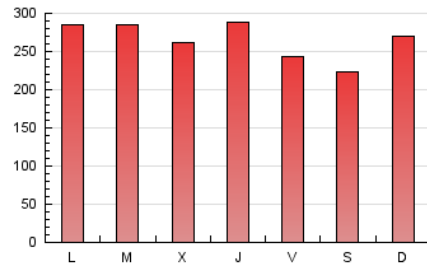

Cultura viva 14
Catorze

1. Cifras totales y promedios (Nacional e Internacional)

MES - AÑO	NAVEGADORES UNICOS	VISITAS	PAGINAS
Agosto - 2018	258.935	593.894	822.202
PROMEDIO DIARIO	15.945	19.158	26.523
PROMEDIO LUNES-VIERNES	16.320	19.581	27.177
PROMEDIO SABADO-DOMINGO	14.869	17.943	24.642
PAGINAS / VISITAS	1,38		
DURACION MEDIA VISITAS	0:05:31		
DURACION MEDIA PAGINAS	0:08:46		

2. Secciones (Nacional e Internacional)

	PAGINAS	%
HOME	33.048	4.02 %
RESTO	789.154	95.98 %

3. Por día del mes (Nacional e Internacional)

Día	N. únicos	Visitas	Páginas	Día	N. únicos	Visitas	Páginas	Día	N. únicos	Visitas	Páginas
1	15.968	18.964	26.742	11	14.429	17.709	23.786	21	13.854	16.679	24.803
2	13.768	16.491	22.796	12	16.754	20.337	27.595	22	14.400	17.299	23.979
3	12.383	14.803	20.966	13	21.919	26.497	33.858	23	17.008	20.435	27.539
4	13.037	15.705	21.132	14	18.454	21.906	29.656	24	14.347	16.853	22.791
5	14.425	17.337	23.683	15	14.463	17.537	24.725	25	12.480	14.794	20.798
6	19.710	23.629	30.762	16	17.762	21.034	28.536	26	17.937	21.900	29.985
7	14.926	17.920	25.649	17	18.523	22.106	29.147	27	15.980	19.001	26.890
8	18.959	22.640	30.504	18	14.001	16.839	23.642	28	17.822	21.831	33.689
9	25.156	30.090	41.571	19	15.891	18.921	26.511	29	14.091	16.726	24.684
10	15.671	19.592	26.849	20	13.495	16.284	22.657	30	13.945	16.696	24.023
								31	12.752	15.339	22.254

4. Gráficas (Nacional e Internacional)

4.1 Por día de la semana (promedio)

N. únicos / Visitas (x 100)

Páginas (x 100)

4.2 Por franja horaria (promedio)

Visitas (x 1000)

Páginas (x 1000)

4.3 Por meses