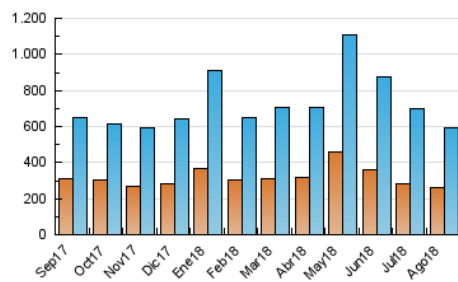

4.3 Por meses

N. únicos / Visitas (x 1000)