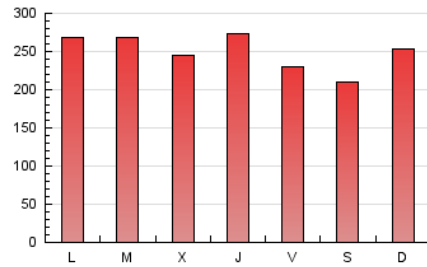

Cultura viva 14
Catorze

1. Cifras totales y promedios (Nacional)

MES - AÑO	NAVEGADORES UNICOS	VISITAS	PAGINAS
Agosto - 2018	240.890	557.643	774.617
PROMEDIO DIARIO	14.966	17.988	24.988
PROMEDIO LUNES-VIERNES	15.322	18.398	25.618
PROMEDIO SABADO-DOMINGO	13.941	16.812	23.175
PAGINAS / VISITAS	1,39		
DURACION MEDIA VISITAS	0:05:25		
DURACION MEDIA PAGINAS	0:08:42		

2. Secciones (Nacional)

	PAGINAS	%
HOME	30.760	3.97 %
RESTO	743.857	96.03 %

3. Por día del mes (Nacional)

Día	N. únicos	Visitas	Páginas	Día	N. únicos	Visitas	Páginas	Día	N. únicos	Visitas	Páginas
1	14.860	17.741	25.226	11	13.535	16.504	22.255	21	13.043	15.683	23.523
2	12.775	15.420	21.482	12	15.697	19.106	26.047	22	13.569	16.292	22.618
3	11.451	13.766	19.661	13	20.721	24.927	31.748	23	16.054	19.375	25.994
4	12.092	14.618	19.816	14	17.287	20.574	27.862	24	13.503	15.836	21.377
5	13.353	16.071	22.199	15	13.556	16.454	23.191	25	11.790	13.921	19.620
6	18.443	22.030	28.892	16	16.615	19.790	26.918	26	16.986	20.712	28.397
7	13.723	16.585	23.809	17	17.429	20.825	27.584	27	15.185	18.001	25.372
8	17.280	20.780	28.216	18	13.136	15.768	22.111	28	16.890	20.688	32.165
9	23.847	28.460	39.473	19	14.936	17.798	24.954	29	13.364	15.867	23.406
10	14.908	18.520	25.480	20	12.660	15.248	21.242	30	13.137	15.734	22.769
								31	12.106	14.549	21.210

4. Gráficas (Nacional)

4.1 Por día de la semana (promedio)

N. únicos / Visitas (x 100)

Páginas (x 100)

4.2 Por franja horaria (promedio)

Visitas (x 1000)

Páginas (x 1000)

4.3 Por meses