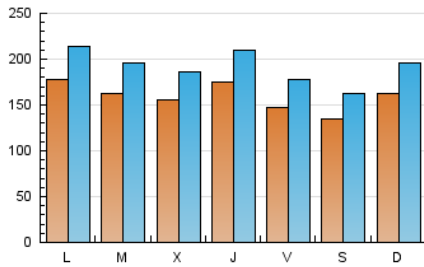

Cultura viva 14
Catorze

1. Cifras totales y promedios (Nacional e Internacional)

MES - AÑO	NAVEGADORES UNICOS	VISITAS	PAGINAS
Agosto - 2018	258.935	593.894	822.202
PROMEDIO DIARIO	15.945	19.158	26.523
PROMEDIO LUNES-VIERNES	16.320	19.581	27.177
PROMEDIO SABADO-DOMINGO	14.869	17.943	24.642
PAGINAS / VISITAS	1,38		
DURACION MEDIA VISITAS	0:05:31		
DURACION MEDIA PAGINAS	0:08:46		

2. Secciones (Nacional e Internacional)

	PAGINAS	%
HOME	33.048	4.02 %
RESTO	789.154	95.98 %

3. Por día del mes (Nacional e Internacional)

Día	N. únicos	Visitas	Páginas	Día	N. únicos	Visitas	Páginas	Día	N. únicos	Visitas	Páginas
1	15.968	18.964	26.742	11	14.429	17.709	23.786	21	13.854	16.679	24.803
2	13.768	16.491	22.796	12	16.754	20.337	27.595	22	14.400	17.299	23.979
3	12.383	14.803	20.966	13	21.919	26.497	33.858	23	17.008	20.435	27.539
4	13.037	15.705	21.132	14	18.454	21.906	29.656	24	14.347	16.853	22.791
5	14.425	17.337	23.683	15	14.463	17.537	24.725	25	12.480	14.794	20.798
6	19.710	23.629	30.762	16	17.762	21.034	28.536	26	17.937	21.900	29.985
7	14.926	17.920	25.649	17	18.523	22.106	29.147	27	15.980	19.001	26.890
8	18.959	22.640	30.504	18	14.001	16.839	23.642	28	17.822	21.831	33.689
9	25.156	30.090	41.571	19	15.891	18.921	26.511	29	14.091	16.726	24.684
10	15.671	19.592	26.849	20	13.495	16.284	22.657	30	13.945	16.696	24.023
								31	12.752	15.339	22.254

4. Gráficas (Nacional e Internacional)

4.1 Por día de la semana (promedio)

N. únicos / Visitas (x 100)

Páginas (x 100)

4.2 Por franja horaria (promedio)

Visitas (x 1000)

Páginas (x 1000)

4.3 Por meses