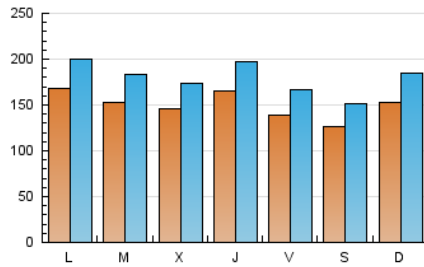

Cultura viva 14
Catorze

1. Cifras totales y promedios (Nacional)

MES - AÑO	NAVEGADORES UNICOS	VISITAS	PAGINAS
Agosto - 2018	240.890	557.643	774.617
PROMEDIO DIARIO	14.966	17.988	24.988
PROMEDIO LUNES-VIERNES	15.322	18.398	25.618
PROMEDIO SABADO-DOMINGO	13.941	16.812	23.175
PAGINAS / VISITAS	1,39		
DURACION MEDIA VISITAS	0:05:25		
DURACION MEDIA PAGINAS	0:08:42		

2. Secciones (Nacional)

	PAGINAS	%
HOME	30.760	3.97 %
RESTO	743.857	96.03 %

3. Por día del mes (Nacional)

Día	N. únicos	Visitas	Páginas	Día	N. únicos	Visitas	Páginas	Día	N. únicos	Visitas	Páginas
1	14.860	17.741	25.226	11	13.535	16.504	22.255	21	13.043	15.683	23.523
2	12.775	15.420	21.482	12	15.697	19.106	26.047	22	13.569	16.292	22.618
3	11.451	13.766	19.661	13	20.721	24.927	31.748	23	16.054	19.375	25.994
4	12.092	14.618	19.816	14	17.287	20.574	27.862	24	13.503	15.836	21.377
5	13.353	16.071	22.199	15	13.556	16.454	23.191	25	11.790	13.921	19.620
6	18.443	22.030	28.892	16	16.615	19.790	26.918	26	16.986	20.712	28.397
7	13.723	16.585	23.809	17	17.429	20.825	27.584	27	15.185	18.001	25.372
8	17.280	20.780	28.216	18	13.136	15.768	22.111	28	16.890	20.688	32.165
9	23.847	28.460	39.473	19	14.936	17.798	24.954	29	13.364	15.867	23.406
10	14.908	18.520	25.480	20	12.660	15.248	21.242	30	13.137	15.734	22.769
								31	12.106	14.549	21.210

4. Gráficas (Nacional)

4.1 Por día de la semana (promedio)

N. únicos / Visitas (x 100)

Páginas (x 100)

4.2 Por franja horaria (promedio)

Visitas (x 1000)

Páginas (x 1000)

4.3 Por meses