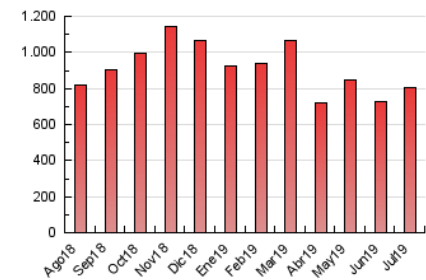

### 3. Por día del mes (Nacional e Internacional)

Día	N. únicos	Visitas	Páginas	Día	N. únicos	Visitas	Páginas	Día	N. únicos	Visitas	Páginas
1	17.053	19.977	26.726	11	18.318	21.799	28.046	21	16.752	19.944	26.877
2	13.981	16.412	22.891	12	16.171	19.147	24.781	22	16.379	19.314	25.135
3	14.441	16.937	22.886	13	13.725	16.530	20.941	23	15.195	18.063	24.652
4	15.273	17.835	22.715	14	15.943	19.399	25.571	24	16.413	19.306	25.310
5	21.785	25.023	30.338	15	14.827	17.572	23.031	25	18.782	22.240	28.468
6	26.522	30.974	37.809	16	12.407	14.501	20.148	26	17.261	20.464	26.385
7	16.409	19.182	25.102	17	13.514	16.026	21.319	27	17.625	20.948	27.241
8	15.610	18.130	24.907	18	10.940	12.969	17.018	28	17.291	20.792	28.042
9	19.868	23.228	30.584	19	8.753	10.194	14.207	29	15.104	17.485	23.872
10	17.346	20.114	26.264	20	12.871	15.619	20.738	30	28.235	33.092	46.286
								31	21.863	26.085	36.404

4. Gráficas (Nacional e Internacional)

4.1 Por día de la semana (promedio)

N. únicos / Visitas (x 100)

Páginas (x 100)

4.2 Por franja horaria (promedio)

Visitas (x 1000)

Páginas (x 1000)

4.3 Por meses

N. únicos / Visitas (x 1000)

Páginas (x 1000)