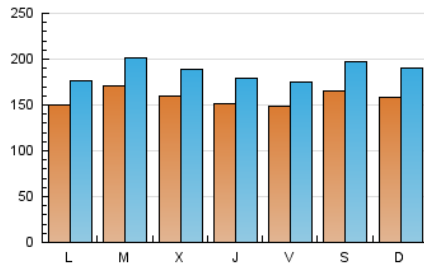

4. Gráficas (Nacional)

4.1 Por día de la semana (promedio)

N. únicos / Visitas (x 100)