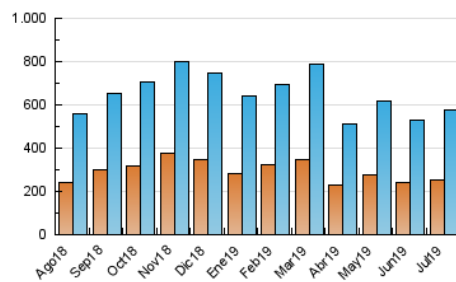

#### 3. Por día del mes (Nacional)

Día	N. únicos	Visitas	Páginas	Día	N. únicos	Visitas	Páginas	Día	N. únicos	Visitas	Páginas
1	16.294	19.093	25.635	11	17.491	20.834	26.941	21	16.062	19.138	25.889
2	13.402	15.654	21.842	12	15.369	18.203	23.631	22	15.597	18.411	24.015
3	13.867	16.204	22.036	13	13.076	15.648	19.952	23	14.527	17.222	23.578
4	14.705	17.104	21.908	14	15.248	18.551	24.594	24	15.681	18.496	24.339
5	19.400	22.484	27.540	15	14.258	16.786	22.083	25	17.986	21.283	27.286
6	24.067	28.181	34.725	16	11.889	13.829	19.319	26	16.506	19.595	25.323
7	15.595	18.290	24.031	17	12.957	15.334	20.438	27	16.789	19.988	26.044
8	14.792	17.188	23.752	18	10.380	12.342	16.182	28	16.535	19.871	26.912
9	18.915	22.138	29.182	19	8.323	9.676	13.531	29	14.359	16.687	22.882
10	16.562	19.211	25.043	20	12.310	14.939	19.862	30	26.900	31.569	44.368
								31	20.843	24.861	34.785

4. Gráficas (Nacional)

4.1 Por día de la semana (promedio)

N. únicos / Visitas (x 100)

Páginas (x 100)

4.2 Por franja horaria (promedio)

Visitas (x 1000)

Páginas (x 1000)

4.3 Por meses

N. únicos / Visitas (x 1000)

Páginas (x 1000)