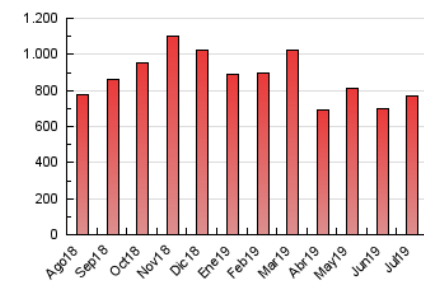

#### 3. Por día del mes (Nacional)

Día	N. únicos	Visitas	Páginas	Día	N. únicos	Visitas	Páginas	Día	N. únicos	Visitas	Páginas
1	16.294	19.093	25.635	11	17.491	20.834	26.941	21	16.062	19.138	25.889
2	13.402	15.654	21.842	12	15.369	18.203	23.631	22	15.597	18.411	24.015
3	13.867	16.204	22.036	13	13.076	15.648	19.952	23	14.527	17.222	23.578
4	14.705	17.104	21.908	14	15.248	18.551	24.594	24	15.681	18.496	24.339
5	19.400	22.484	27.540	15	14.258	16.786	22.083	25	17.986	21.283	27.286
6	24.067	28.181	34.725	16	11.889	13.829	19.319	26	16.506	19.595	25.323
7	15.595	18.290	24.031	17	12.957	15.334	20.438	27	16.789	19.988	26.044
8	14.792	17.188	23.752	18	10.380	12.342	16.182	28	16.535	19.871	26.912
9	18.915	22.138	29.182	19	8.323	9.676	13.531	29	14.359	16.687	22.882
10	16.562	19.211	25.043	20	12.310	14.939	19.862	30	26.900	31.569	44.368
								31	20.843	24.861	34.785

4. Gráficas (Nacional)

4.1 Por día de la semana (promedio)

N. únicos / Visitas (x 100)

Páginas (x 100)

4.2 Por franja horaria (promedio)

Visitas (x 1000)

Páginas (x 1000)

4.3 Por meses

N. únicos / Visitas (x 1000)

Páginas (x 1000)