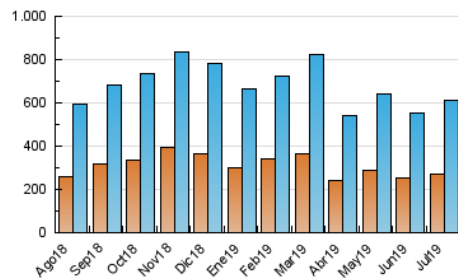

### 3. Por día del mes (Nacional e Internacional)

Día	N. únicos	Visitas	Páginas	Día	N. únicos	Visitas	Páginas	Día	N. únicos	Visitas	Páginas
1	17.053	19.977	26.726	11	18.318	21.799	28.046	21	16.752	19.944	26.877
2	13.981	16.412	22.891	12	16.171	19.147	24.781	22	16.379	19.314	25.135
3	14.441	16.937	22.886	13	13.725	16.530	20.941	23	15.195	18.063	24.652
4	15.273	17.835	22.715	14	15.943	19.399	25.571	24	16.413	19.306	25.310
5	21.785	25.023	30.338	15	14.827	17.572	23.031	25	18.782	22.240	28.468
6	26.522	30.974	37.809	16	12.407	14.501	20.148	26	17.261	20.464	26.385
7	16.409	19.182	25.102	17	13.514	16.026	21.319	27	17.625	20.948	27.241
8	15.610	18.130	24.907	18	10.940	12.969	17.018	28	17.291	20.792	28.042
9	19.868	23.228	30.584	19	8.753	10.194	14.207	29	15.104	17.485	23.872
10	17.346	20.114	26.264	20	12.871	15.619	20.738	30	28.235	33.092	46.286
								31	21.863	26.085	36.404

4. Gráficas (Nacional e Internacional)

4.1 Por día de la semana (promedio)

N. únicos / Visitas (x 100)

Páginas (x 100)

4.2 Por franja horaria (promedio)

Visitas (x 1000)

Páginas (x 1000)

4.3 Por meses

N. únicos / Visitas (x 1000)

Páginas (x 1000)