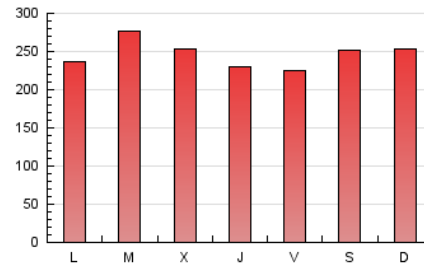

#### 3. Por día del mes (Nacional)

Día	N. únicos	Visitas	Páginas	Día	N. únicos	Visitas	Páginas	Día	N. únicos	Visitas	Páginas
1	16.294	19.093	25.635	11	17.491	20.834	26.941	21	16.062	19.138	25.889
2	13.402	15.654	21.842	12	15.369	18.203	23.631	22	15.597	18.411	24.015
3	13.867	16.204	22.036	13	13.076	15.648	19.952	23	14.527	17.222	23.578
4	14.705	17.104	21.908	14	15.248	18.551	24.594	24	15.681	18.496	24.339
5	19.400	22.484	27.540	15	14.258	16.786	22.083	25	17.986	21.283	27.286
6	24.067	28.181	34.725	16	11.889	13.829	19.319	26	16.506	19.595	25.323
7	15.595	18.290	24.031	17	12.957	15.334	20.438	27	16.789	19.988	26.044
8	14.792	17.188	23.752	18	10.380	12.342	16.182	28	16.535	19.871	26.912
9	18.915	22.138	29.182	19	8.323	9.676	13.531	29	14.359	16.687	22.882
10	16.562	19.211	25.043	20	12.310	14.939	19.862	30	26.900	31.569	44.368
								31	20.843	24.861	34.785

4. Gráficas (Nacional)

4.1 Por día de la semana (promedio)

N. únicos / Visitas (x 100)

Páginas (x 100)

4.2 Por franja horaria (promedio)

Visitas (x 1000)

Páginas (x 1000)

4.3 Por meses