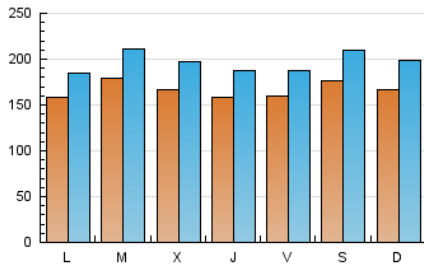

4. Gráficas (Nacional e Internacional)

4.1 Por día de la semana (promedio)

N. únicos / Visitas (x 100)