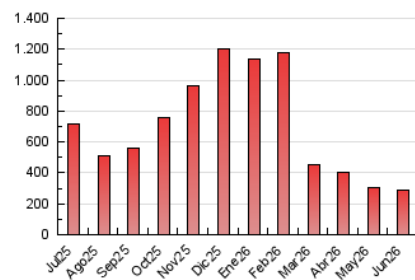

#### 4. Gráficas (Nacional e Internacional)

##### 4.1 Por día de la semana (promedio)

N. únicos / Visitas (x 100)

Páginas (x 100)

##### 4.2 Por franja horaria (promedio)

Visitas\_ (x 1000)

Páginas (x 1000)

##### 4.3 Por meses

N. únicos / Visitas (x 1000)

Páginas (x 1000)