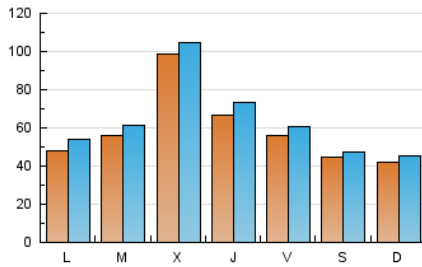

4. Gráficas (Nacional e Internacional)

4.1 Por día de la semana (promedio)

N. únicos / Visitas (x 100)