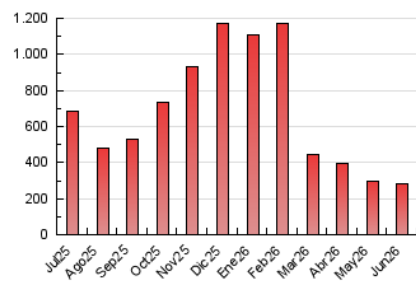

##### 4.1 Por día de la semana (promedio)

N. únicos / Visitas (x 100)

Páginas (x 100)

##### 4.2 Por franja horaria (promedio)

Visitas\_ (x 1000)

Páginas (x 1000)

##### 4.3 Por meses

N. únicos / Visitas (x 1000)

Páginas (x 1000)