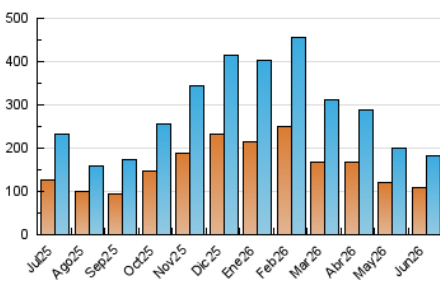

##### 4.1 Por día de la semana (promedio)

N. únicos / Visitas (x 100)

Páginas (x 100)

##### 4.2 Por franja horaria (promedio)

Visitas\_ (x 1000)

Páginas (x 1000)

##### 4.3 Por meses

N. únicos / Visitas (x 1000)

Páginas (x 1000)

## 5. Observaciones

Este Medio Electrónico de Comunicación ha sido medido por la herramienta Google Analytics de Google (GA4).