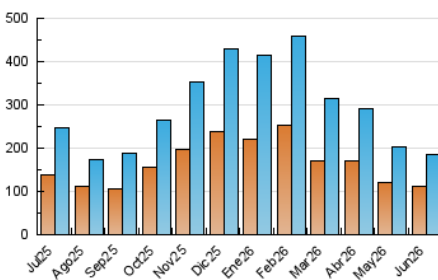

#### 4. Gráficas (Nacional e Internacional)

##### 4.1 Por día de la semana (promedio)

N. únicos / Visitas (x 100)

Páginas (x 100)

##### 4.2 Por franja horaria (promedio)

Visitas\_ (x 1000)

Páginas (x 1000)

##### 4.3 Por meses

N. únicos / Visitas (x 1000)

Páginas (x 1000)