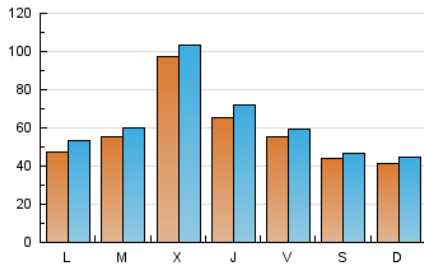

4. Gráficas (Nacional)

4.1 Por día de la semana (promedio)

N. únicos / Visitas (x 100)