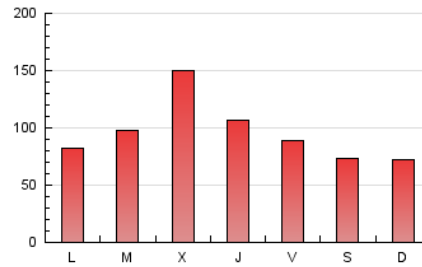

### 1. Cifras totales y promedios (Nacional e Internacional)

MES - AÑO	NAVEGADORES UNICOS	VISITAS	PAGINAS
Junio - 2026	110.784	185.864	286.239
<b>PROMEDIO DIARIO</b>	<b>5.841</b>	<b>6.338</b>	<b>9.541</b>
<b>PROMEDIO LUNES-VIERNES</b>	6.392	6.948	10.379
<b>PROMEDIO SABADO-DOMINGO</b>	4.327	4.661	7.239
<b>PAGINAS / VISITAS</b>	1,51		
<b>DURACION MEDIA VISITAS</b>	0:07:09		
<b>TIEMPO INTERACCIÓN MEDIO</b>	0:03:07		

### 3. Por día del mes (Nacional e Internacional)

Día	N. únicos	Visitas	Páginas	Día	N. únicos	Visitas	Páginas	Día	N. únicos	Visitas	Páginas
<b>1</b>	4.842	5.440	8.338	<b>11</b>	8.378	9.478	13.623	<b>21</b>	4.017	4.340	6.896
<b>2</b>	4.470	5.000	8.149	<b>12</b>	6.933	7.558	10.681	<b>22</b>	6.942	7.918	11.811
<b>3</b>	4.317	4.742	7.540	<b>13</b>	4.555	4.841	7.290	<b>23</b>	7.001	7.693	13.128
<b>4</b>	7.362	7.989	11.694	<b>14</b>	3.727	4.108	6.704	<b>24</b>	5.824	6.025	9.673
<b>5</b>	4.685	5.007	7.441	<b>15</b>	3.699	4.094	6.391	<b>25</b>	6.062	6.627	9.547
<b>6</b>	4.270	4.508	6.943	<b>16</b>	6.768	7.174	10.684	<b>26</b>	6.719	7.170	10.713
<b>7</b>	3.822	4.120	6.036	<b>17</b>	9.430	9.989	12.902	<b>27</b>	4.944	5.300	8.391
<b>8</b>	2.935	3.242	4.864	<b>18</b>	4.821	5.213	7.723	<b>28</b>	5.251	5.660	9.115
<b>9</b>	5.098	5.420	8.211	<b>19</b>	4.065	4.441	6.687	<b>29</b>	5.672	6.256	9.982
<b>10</b>	19.793	21.045	30.085	<b>20</b>	4.026	4.407	6.533	<b>30</b>	4.809	5.331	8.464

#### 4. Gráficas (Nacional e Internacional)

##### 4.1 Por día de la semana (promedio)

N. únicos / Visitas (x 100)

Páginas (x 100)