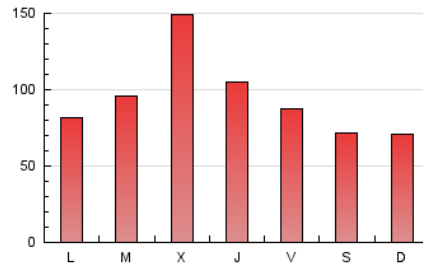

Páginas (x 100)