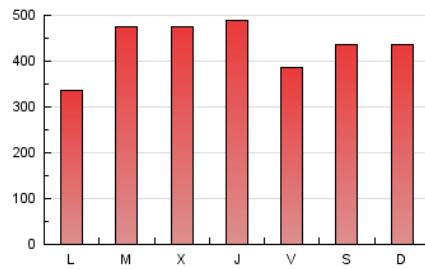

Páginas (x 100)