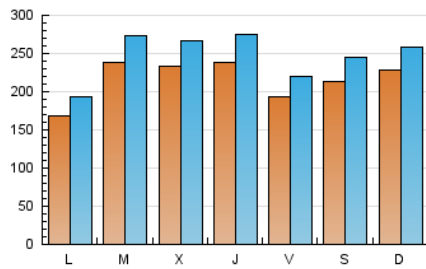

4. Gráficas (Nacional)

4.1 Por día de la semana (promedio)

N. únicos / Visitas (x 100)