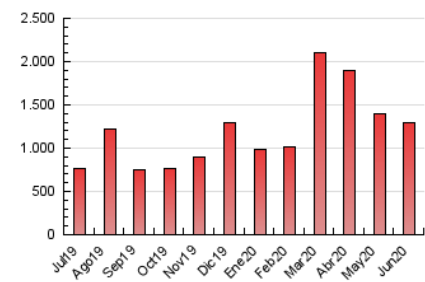

Páginas (x 1000)