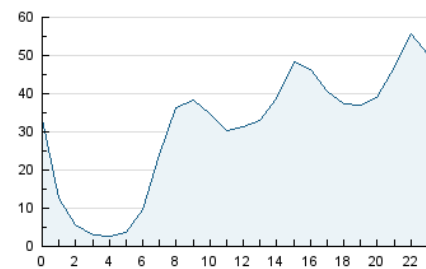

2. Secciones (Nacional)

| | PAGINAS | % |
|--------------|-----------|---------|
| HOME | 37.063 | 2.87 % |
| RESTO | 1.256.060 | 97.13 % |

3. Por día del mes (Nacional)

| Día | N. únicos | Visitas | Páginas | Día | N. únicos | Visitas | Páginas | Día | N. únicos | Visitas | Páginas |
|-----|-----------|---------|---------|-----|-----------|---------|---------|-----|-----------|---------|---------|
| 1 | 16.983 | 19.641 | 34.708 | 11 | 32.216 | 36.966 | 66.418 | 21 | 12.137 | 14.144 | 24.563 |
| 2 | 17.013 | 19.134 | 33.787 | 12 | 23.550 | 26.497 | 49.678 | 22 | 11.526 | 13.641 | 24.876 |
| 3 | 18.476 | 21.206 | 38.263 | 13 | 21.091 | 24.362 | 47.078 | 23 | 17.011 | 20.216 | 36.659 |
| 4 | 38.901 | 45.073 | 77.815 | 14 | 19.624 | 22.554 | 42.675 | 24 | 17.605 | 20.925 | 38.586 |
| 5 | 28.303 | 32.379 | 50.950 | 15 | 15.673 | 18.256 | 33.568 | 25 | 14.181 | 16.208 | 29.559 |
| 6 | 28.358 | 32.807 | 54.439 | 16 | 12.299 | 14.429 | 25.357 | 26 | 14.150 | 15.986 | 28.900 |
| 7 | 26.970 | 30.885 | 50.782 | 17 | 10.952 | 12.666 | 22.522 | 27 | 19.876 | 22.089 | 36.364 |
| 8 | 20.913 | 24.053 | 38.556 | 18 | 10.273 | 11.760 | 21.249 | 28 | 32.670 | 35.613 | 56.513 |
| 9 | 61.599 | 70.066 | 117.404 | 19 | 11.225 | 13.247 | 24.526 | 29 | 19.307 | 21.247 | 36.245 |
| 10 | 45.993 | 51.833 | 90.775 | 20 | 16.010 | 18.867 | 36.167 | 30 | 11.259 | 12.643 | 24.141 |

4. Gráficas (Nacional)

4.1 Por día de la semana (promedio)

N. únicos / Visitas (x 100)

Páginas (x 100)

4.2 Por franja horaria (promedio)

Visitas (x 1000)

Páginas (x 1000)

4.3 Por meses

Visita:

Una secuencia ininterrumpida de páginas servidas a un usuario válido. Si dicho usuario no realiza peticiones de páginas en un periodo de tiempo (30 min) la siguiente petición constituirá el inicio de una nueva visita.