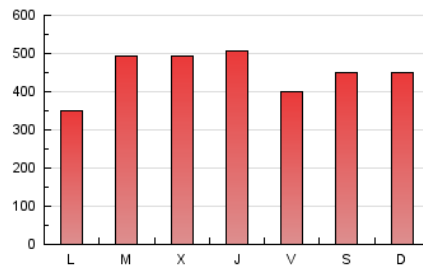

Páginas (x 100)