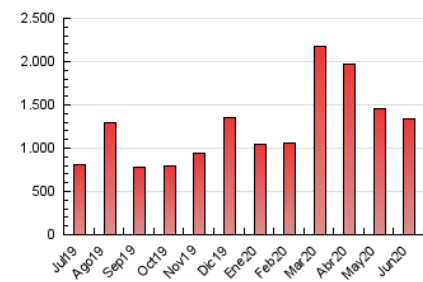

Páginas (x 1000)