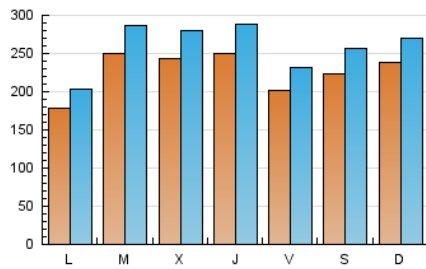

4. Gráficas (Nacional e Internacional)

4.1 Por día de la semana (promedio)

N. únicos / Visitas (x 100)