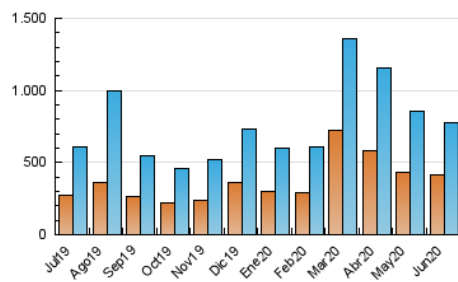

4.3 Por meses

N. únicos / Visitas (x 1000)