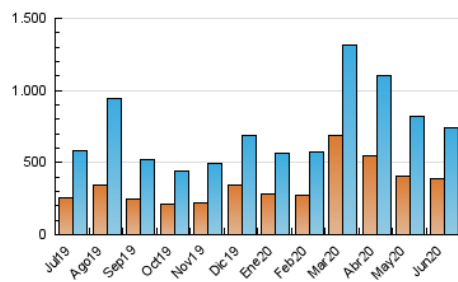

4.3 Por meses

N. únicos / Visitas (x 1000)