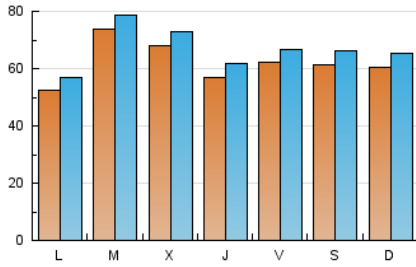

Catorze14
cultura viva

1. Cifras totales y promedios (Nacional e Internacional)

MES - AÑO	NAVEGADORES UNICOS	VISITAS	PAGINAS
Mayo - 2026	121.626	203.672	300.828
PROMEDIO DIARIO	6.218	6.682	9.704
PROMEDIO LUNES-VIERNES	6.271	6.736	9.810
PROMEDIO SABADO-DOMINGO	6.108	6.570	9.482
PAGINAS / VISITAS	1,45		
DURACION MEDIA VISITAS	0:07:16		
TIEMPO INTERACCIÓN MEDIO	0:03:20		

2. Secciones (Nacional e Internacional)

	PAGINAS	%
HOME	14.854	4.94 %
RESTO	285.974	95.06 %

3. Por día del mes (Nacional e Internacional)

Día	N. únicos	Visitas	Páginas	Día	N. únicos	Visitas	Páginas	Día	N. únicos	Visitas	Páginas
1	7.549	7.839	11.214	11	4.298	4.663	6.864	21	4.844	5.188	7.973
2	6.158	6.657	9.654	12	5.525	5.823	8.993	22	3.681	4.092	6.785
3	5.503	6.090	9.397	13	6.665	7.285	10.717	23	10.002	10.633	14.485
4	5.067	5.660	8.820	14	6.447	7.080	10.436	24	11.044	11.398	15.922
5	8.874	9.280	12.887	15	9.007	9.734	13.945	25	6.909	7.437	10.543
6	8.099	8.464	11.450	16	4.983	5.428	7.752	26	8.499	9.137	12.548
7	5.366	5.754	8.127	17	4.359	4.820	7.354	27	7.036	7.400	10.697
8	5.657	6.076	9.076	18	4.617	5.022	7.772	28	6.113	6.747	9.835
9	5.644	5.972	8.459	19	6.638	7.215	10.050	29	5.319	5.626	8.671
10	5.892	6.392	8.901	20	5.484	5.929	8.605	30	3.967	4.370	6.504
								31	3.526	3.939	6.392

4. Gráficas (Nacional e Internacional)

4.1 Por día de la semana (promedio)

N. únicos / Visitas (x 100)

Páginas (x 100)

4.2 Por franja horaria (promedio)

Visitas_ (x 1000)

Páginas (x 1000)

4.3 Por meses