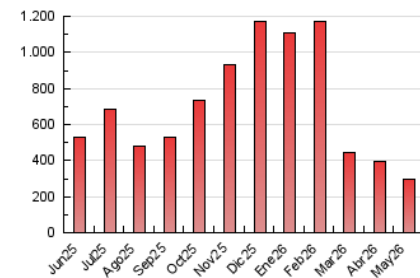

*Catorze*¹⁴
cultura viva

1. Cifras totales y promedios (Nacional)

MES - AÑO	NAVEGADORES UNICOS	VISITAS	PAGINAS
Mayo - 2026	119.926	200.944	297.203
PROMEDIO DIARIO	6.142	6.601	9.587
PROMEDIO LUNES-VIERNES	6.197	6.654	9.695
PROMEDIO SABADO-DOMINGO	6.028	6.489	9.361
PAGINAS / VISITAS	1,45		
DURACION MEDIA VISITAS	0:07:16		
TIEMPO INTERACCIÓN MEDIO	0:03:21		

2. Secciones (Nacional)

	PAGINAS	%
HOME	14.668	4.94 %
RESTO	282.535	95.06 %

3. Por día del mes (Nacional)

Día	N. únicos	Visitas	Páginas	Día	N. únicos	Visitas	Páginas	Día	N. únicos	Visitas	Páginas
1	7.480	7.788	11.124	11	4.243	4.592	6.781	21	4.778	5.125	7.848
2	6.049	6.564	9.532	12	5.453	5.745	8.882	22	3.626	4.025	6.681
3	5.431	6.012	9.265	13	6.574	7.200	10.585	23	9.894	10.528	14.297
4	5.006	5.596	8.719	14	6.369	6.963	10.319	24	10.954	11.323	15.779
5	8.802	9.235	12.792	15	8.902	9.639	13.801	25	6.796	7.293	10.376
6	8.019	8.376	11.349	16	4.905	5.348	7.620	26	8.422	9.030	12.434
7	5.290	5.663	7.977	17	4.301	4.741	7.254	27	6.953	7.299	10.581
8	5.593	6.016	8.958	18	4.549	4.923	7.680	28	6.046	6.674	9.703
9	5.572	5.876	8.372	19	6.569	7.122	9.951	29	5.239	5.547	8.555
10	5.802	6.299	8.766	20	5.419	5.879	8.494	30	3.911	4.310	6.432
								31	3.463	3.887	6.296

4. Gráficas (Nacional)

4.1 Por día de la semana (promedio)

N. únicos / Visitas (x 100)

Páginas (x 100)

4.2 Por franja horaria (promedio)

Visitas_ (x 1000)

Páginas (x 1000)

4.3 Por meses

N. únicos / Visitas (x 1000)

Páginas (x 1000)

5. Observaciones

Este Medio Electrónico de Comunicación ha sido medido por la herramienta Google Analytics de Google (GA4).

6. Definiciones básicas (Para más información ver Normas Técnicas para el Control de los Medios Electrónicos de Comunicación)