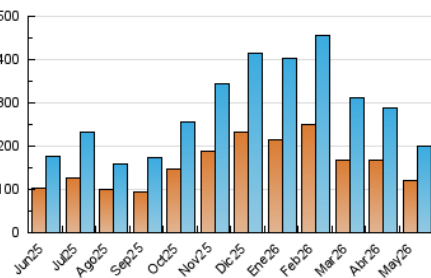

*Catorze*¹⁴
cultura viva

1. Cifras totales y promedios (Nacional)

MES - AÑO	NAVEGADORES UNICOS	VISITAS	PAGINAS
Mayo - 2026	119.926	200.944	297.203
PROMEDIO DIARIO	6.142	6.601	9.587
PROMEDIO LUNES-VIERNES	6.197	6.654	9.695
PROMEDIO SABADO-DOMINGO	6.028	6.489	9.361
PAGINAS / VISITAS	1,45		
DURACION MEDIA VISITAS	0:07:16		
TIEMPO INTERACCIÓN MEDIO	0:03:21		

2. Secciones (Nacional)

	PAGINAS	%
HOME	14.668	4.94 %
RESTO	282.535	95.06 %

3. Por día del mes (Nacional)

Día	N. únicos	Visitas	Páginas	Día	N. únicos	Visitas	Páginas	Día	N. únicos	Visitas	Páginas
1	7.480	7.788	11.124	11	4.243	4.592	6.781	21	4.778	5.125	7.848
2	6.049	6.564	9.532	12	5.453	5.745	8.882	22	3.626	4.025	6.681
3	5.431	6.012	9.265	13	6.574	7.200	10.585	23	9.894	10.528	14.297
4	5.006	5.596	8.719	14	6.369	6.963	10.319	24	10.954	11.323	15.779
5	8.802	9.235	12.792	15	8.902	9.639	13.801	25	6.796	7.293	10.376
6	8.019	8.376	11.349	16	4.905	5.348	7.620	26	8.422	9.030	12.434
7	5.290	5.663	7.977	17	4.301	4.741	7.254	27	6.953	7.299	10.581
8	5.593	6.016	8.958	18	4.549	4.923	7.680	28	6.046	6.674	9.703
9	5.572	5.876	8.372	19	6.569	7.122	9.951	29	5.239	5.547	8.555
10	5.802	6.299	8.766	20	5.419	5.879	8.494	30	3.911	4.310	6.432
								31	3.463	3.887	6.296

4. Gráficas (Nacional)

4.1 Por día de la semana (promedio)

N. únicos / Visitas (x 100)

Páginas (x 100)

4.2 Por franja horaria (promedio)

Visitas_ (x 1000)

Páginas (x 1000)

4.3 Por meses

N. únicos / Visitas (x 1000)

Páginas (x 1000)

5. Observaciones

Este Medio Electrónico de Comunicación ha sido medido por la herramienta Google Analytics de Google (GA4).

6. Definiciones básicas (Para más información ver Normas Técnicas para el Control de los Medios Electrónicos de Comunicación)