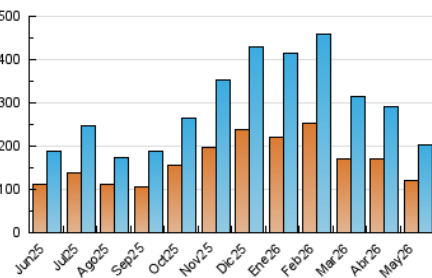

4.3 Por meses

N. únicos / Visitas (x 1000)