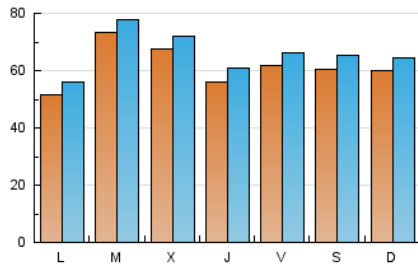

*Catorze*¹⁴
cultura viva

1. Cifras totales y promedios (Nacional)

MES - AÑO	NAVEGADORES UNICOS	VISITAS	PAGINAS
Mayo - 2026	119.926	200.944	297.203
PROMEDIO DIARIO	6.142	6.601	9.587
PROMEDIO LUNES-VIERNES	6.197	6.654	9.695
PROMEDIO SABADO-DOMINGO	6.028	6.489	9.361
PAGINAS / VISITAS	1,45		
DURACION MEDIA VISITAS	0:07:16		
TIEMPO INTERACCIÓN MEDIO	0:03:21		

2. Secciones (Nacional)

	PAGINAS	%
HOME	14.668	4.94 %
RESTO	282.535	95.06 %

3. Por día del mes (Nacional)

Día	N. únicos	Visitas	Páginas	Día	N. únicos	Visitas	Páginas	Día	N. únicos	Visitas	Páginas
1	7.480	7.788	11.124	11	4.243	4.592	6.781	21	4.778	5.125	7.848
2	6.049	6.564	9.532	12	5.453	5.745	8.882	22	3.626	4.025	6.681
3	5.431	6.012	9.265	13	6.574	7.200	10.585	23	9.894	10.528	14.297
4	5.006	5.596	8.719	14	6.369	6.963	10.319	24	10.954	11.323	15.779
5	8.802	9.235	12.792	15	8.902	9.639	13.801	25	6.796	7.293	10.376
6	8.019	8.376	11.349	16	4.905	5.348	7.620	26	8.422	9.030	12.434
7	5.290	5.663	7.977	17	4.301	4.741	7.254	27	6.953	7.299	10.581
8	5.593	6.016	8.958	18	4.549	4.923	7.680	28	6.046	6.674	9.703
9	5.572	5.876	8.372	19	6.569	7.122	9.951	29	5.239	5.547	8.555
10	5.802	6.299	8.766	20	5.419	5.879	8.494	30	3.911	4.310	6.432
								31	3.463	3.887	6.296

4. Gráficas (Nacional)

4.1 Por día de la semana (promedio)

N. únicos / Visitas (x 100)

Páginas (x 100)

4.2 Por franja horaria (promedio)

Visitas_ (x 1000)

Páginas (x 1000)

4.3 Por meses