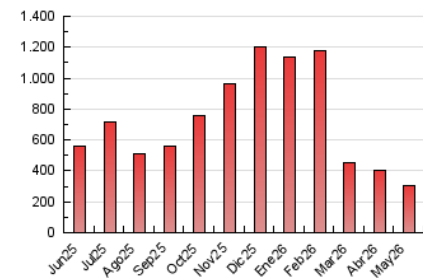

Páginas (x 1000)