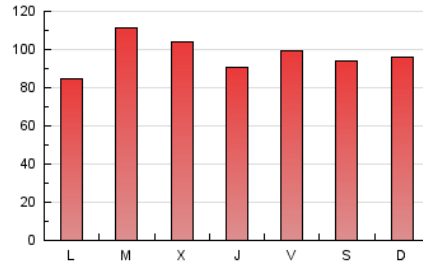

Catorze14
cultura viva

1. Cifras totales y promedios (Nacional e Internacional)

MES - AÑO	NAVEGADORES UNICOS	VISITAS	PAGINAS
Mayo - 2026	121.626	203.672	300.828
PROMEDIO DIARIO	6.218	6.682	9.704
PROMEDIO LUNES-VIERNES	6.271	6.736	9.810
PROMEDIO SABADO-DOMINGO	6.108	6.570	9.482
PAGINAS / VISITAS	1,45		
DURACION MEDIA VISITAS	0:07:16		
TIEMPO INTERACCIÓN MEDIO	0:03:20		

2. Secciones (Nacional e Internacional)

	PAGINAS	%
HOME	14.854	4.94 %
RESTO	285.974	95.06 %

3. Por día del mes (Nacional e Internacional)

Día	N. únicos	Visitas	Páginas	Día	N. únicos	Visitas	Páginas	Día	N. únicos	Visitas	Páginas
1	7.549	7.839	11.214	11	4.298	4.663	6.864	21	4.844	5.188	7.973
2	6.158	6.657	9.654	12	5.525	5.823	8.993	22	3.681	4.092	6.785
3	5.503	6.090	9.397	13	6.665	7.285	10.717	23	10.002	10.633	14.485
4	5.067	5.660	8.820	14	6.447	7.080	10.436	24	11.044	11.398	15.922
5	8.874	9.280	12.887	15	9.007	9.734	13.945	25	6.909	7.437	10.543
6	8.099	8.464	11.450	16	4.983	5.428	7.752	26	8.499	9.137	12.548
7	5.366	5.754	8.127	17	4.359	4.820	7.354	27	7.036	7.400	10.697
8	5.657	6.076	9.076	18	4.617	5.022	7.772	28	6.113	6.747	9.835
9	5.644	5.972	8.459	19	6.638	7.215	10.050	29	5.319	5.626	8.671
10	5.892	6.392	8.901	20	5.484	5.929	8.605	30	3.967	4.370	6.504
								31	3.526	3.939	6.392

4. Gráficas (Nacional e Internacional)

4.1 Por día de la semana (promedio)

N. únicos / Visitas (x 100)

Páginas (x 100)

4.2 Por franja horaria (promedio)

Visitas_ (x 1000)

Páginas (x 1000)

4.3 Por meses