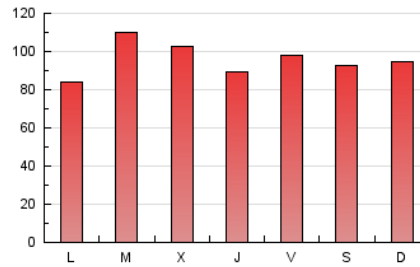

*Catorze*¹⁴
cultura viva

1. Cifras totales y promedios (Nacional)

MES - AÑO	NAVEGADORES UNICOS	VISITAS	PAGINAS
Mayo - 2026	119.926	200.944	297.203
PROMEDIO DIARIO	6.142	6.601	9.587
PROMEDIO LUNES-VIERNES	6.197	6.654	9.695
PROMEDIO SABADO-DOMINGO	6.028	6.489	9.361
PAGINAS / VISITAS	1,45		
DURACION MEDIA VISITAS	0:07:16		
TIEMPO INTERACCIÓN MEDIO	0:03:21		

2. Secciones (Nacional)

	PAGINAS	%
HOME	14.668	4.94 %
RESTO	282.535	95.06 %

3. Por día del mes (Nacional)

Día	N. únicos	Visitas	Páginas	Día	N. únicos	Visitas	Páginas	Día	N. únicos	Visitas	Páginas
1	7.480	7.788	11.124	11	4.243	4.592	6.781	21	4.778	5.125	7.848
2	6.049	6.564	9.532	12	5.453	5.745	8.882	22	3.626	4.025	6.681
3	5.431	6.012	9.265	13	6.574	7.200	10.585	23	9.894	10.528	14.297
4	5.006	5.596	8.719	14	6.369	6.963	10.319	24	10.954	11.323	15.779
5	8.802	9.235	12.792	15	8.902	9.639	13.801	25	6.796	7.293	10.376
6	8.019	8.376	11.349	16	4.905	5.348	7.620	26	8.422	9.030	12.434
7	5.290	5.663	7.977	17	4.301	4.741	7.254	27	6.953	7.299	10.581
8	5.593	6.016	8.958	18	4.549	4.923	7.680	28	6.046	6.674	9.703
9	5.572	5.876	8.372	19	6.569	7.122	9.951	29	5.239	5.547	8.555
10	5.802	6.299	8.766	20	5.419	5.879	8.494	30	3.911	4.310	6.432
								31	3.463	3.887	6.296

4. Gráficas (Nacional)

4.1 Por día de la semana (promedio)

N. únicos / Visitas (x 100)

Páginas (x 100)

4.2 Por franja horaria (promedio)

Visitas_ (x 1000)

Páginas (x 1000)

4.3 Por meses