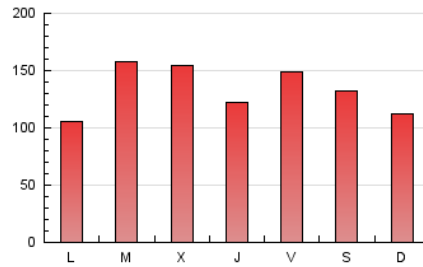

Catorze14
cultura viva

1. Cifras totales y promedios (Nacional e Internacional)

MES - AÑO	NAVEGADORES UNICOS	VISITAS	PAGINAS
Abril - 2026	169.512	292.299	401.164
PROMEDIO DIARIO	9.157	9.710	13.372
PROMEDIO LUNES-VIERNES	9.304	9.874	13.791
PROMEDIO SABADO-DOMINGO	8.751	9.258	12.222
PAGINAS / VISITAS	1,38		
DURACION MEDIA VISITAS	0:05:33		
TIEMPO INTERACCIÓN MEDIO	0:02:43		

2. Secciones (Nacional e Internacional)

	PAGINAS	%
HOME	15.817	3.94 %
RESTO	385.347	96.06 %

3. Por día del mes (Nacional e Internacional)

Día	N. únicos	Visitas	Páginas	Día	N. únicos	Visitas	Páginas	Día	N. únicos	Visitas	Páginas
1	11.201	11.848	15.232	11	10.217	11.112	13.535	21	18.618	19.339	25.276
2	6.834	7.281	11.115	12	9.354	9.823	13.353	22	16.401	17.023	22.703
3	5.478	5.993	9.353	13	7.760	8.613	11.806	23	10.981	11.474	16.124
4	12.067	12.949	16.464	14	7.013	7.508	10.774	24	6.953	7.405	10.229
5	10.146	10.498	13.372	15	4.329	4.700	7.687	25	6.088	6.450	8.640
6	7.204	7.775	11.252	16	5.113	5.508	9.332	26	5.648	5.923	8.547
7	6.038	6.802	10.135	17	10.702	11.119	15.050	27	5.952	6.516	9.039
8	7.829	8.295	12.032	18	10.518	10.940	14.422	28	11.528	11.959	16.739
9	8.940	9.855	13.926	19	5.969	6.369	9.439	29	14.222	14.891	19.696
10	18.451	19.258	24.792	20	5.846	6.372	10.340	30	7.305	7.700	10.760

4. Gráficas (Nacional e Internacional)

4.1 Por día de la semana (promedio)

N. únicos / Visitas (x 100)

Páginas (x 100)

4.2 Por franja horaria (promedio)

Visitas_ (x 1000)

Páginas (x 1000)

4.3 Por meses