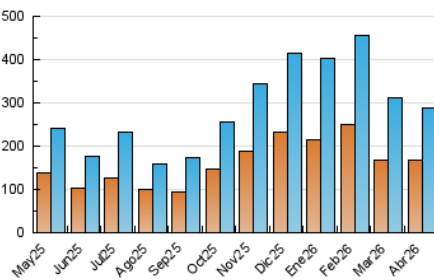

*Catorze*¹⁴
cultura viva

1. Cifras totales y promedios (Nacional)

MES - AÑO	NAVEGADORES UNICOS	VISITAS	PAGINAS
Abril - 2026	167.685	289.139	396.855
PROMEDIO DIARIO	9.066	9.609	13.229
PROMEDIO LUNES-VIERNES	9.216	9.774	13.647
PROMEDIO SABADO-DOMINGO	8.656	9.154	12.079
PAGINAS / VISITAS	1,38		
DURACION MEDIA VISITAS	0:05:32		
TIEMPO INTERACCIÓN MEDIO	0:02:44		

2. Secciones (Nacional)

	PAGINAS	%
HOME	15.592	3.93 %
RESTO	381.263	96.07 %

3. Por día del mes (Nacional)

Día	N. únicos	Visitas	Páginas	Día	N. únicos	Visitas	Páginas	Día	N. únicos	Visitas	Páginas
1	11.089	11.689	14.967	11	10.143	11.045	13.434	21	18.507	19.221	25.131
2	6.727	7.197	10.955	12	9.266	9.726	13.232	22	16.332	16.915	22.565
3	5.405	5.917	9.224	13	7.689	8.515	11.718	23	10.843	11.308	15.930
4	11.923	12.778	16.281	14	6.947	7.442	10.610	24	6.856	7.267	10.101
5	10.017	10.363	13.170	15	4.279	4.649	7.617	25	6.027	6.387	8.565
6	7.131	7.686	11.131	16	5.032	5.437	9.219	26	5.586	5.843	8.430
7	5.971	6.729	10.016	17	10.625	11.078	14.913	27	5.893	6.453	8.963
8	7.755	8.206	11.910	18	10.386	10.801	14.205	28	11.485	11.856	16.610
9	8.802	9.699	13.721	19	5.899	6.287	9.315	29	14.005	14.691	19.461
10	18.391	19.171	24.657	20	5.756	6.290	10.184	30	7.223	7.615	10.620

4. Gráficas (Nacional)

4.1 Por día de la semana (promedio)

N. únicos / Visitas (x 100)

Páginas (x 100)

4.2 Por franja horaria (promedio)

Visitas_ (x 1000)

Páginas (x 1000)

4.3 Por meses

N. únicos / Visitas (x 1000)

Páginas (x 1000)

5. Observaciones

Este Medio Electrónico de Comunicación ha sido medido por la herramienta Google Analytics de Google (GA4).

6. Definiciones básicas (Para más información ver Normas Técnicas para el Control de los Medios Electrónicos de Comunicación)