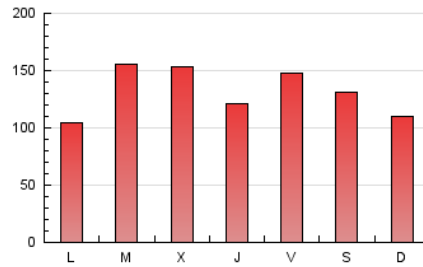

*Catorze*¹⁴
cultura viva

1. Cifras totales y promedios (Nacional)

MES - AÑO	NAVEGADORES UNICOS	VISITAS	PAGINAS
Abril - 2026	167.685	289.139	396.855
PROMEDIO DIARIO	9.066	9.609	13.229
PROMEDIO LUNES-VIERNES	9.216	9.774	13.647
PROMEDIO SABADO-DOMINGO	8.656	9.154	12.079
PAGINAS / VISITAS	1,38		
DURACION MEDIA VISITAS	0:05:32		
TIEMPO INTERACCIÓN MEDIO	0:02:44		

2. Secciones (Nacional)

	PAGINAS	%
HOME	15.592	3.93 %
RESTO	381.263	96.07 %

3. Por día del mes (Nacional)

Día	N. únicos	Visitas	Páginas	Día	N. únicos	Visitas	Páginas	Día	N. únicos	Visitas	Páginas
1	11.089	11.689	14.967	11	10.143	11.045	13.434	21	18.507	19.221	25.131
2	6.727	7.197	10.955	12	9.266	9.726	13.232	22	16.332	16.915	22.565
3	5.405	5.917	9.224	13	7.689	8.515	11.718	23	10.843	11.308	15.930
4	11.923	12.778	16.281	14	6.947	7.442	10.610	24	6.856	7.267	10.101
5	10.017	10.363	13.170	15	4.279	4.649	7.617	25	6.027	6.387	8.565
6	7.131	7.686	11.131	16	5.032	5.437	9.219	26	5.586	5.843	8.430
7	5.971	6.729	10.016	17	10.625	11.078	14.913	27	5.893	6.453	8.963
8	7.755	8.206	11.910	18	10.386	10.801	14.205	28	11.485	11.856	16.610
9	8.802	9.699	13.721	19	5.899	6.287	9.315	29	14.005	14.691	19.461
10	18.391	19.171	24.657	20	5.756	6.290	10.184	30	7.223	7.615	10.620

4. Gráficas (Nacional)

4.1 Por día de la semana (promedio)

N. únicos / Visitas (x 100)

Páginas (x 100)

4.2 Por franja horaria (promedio)

Visitas_ (x 1000)

Páginas (x 1000)

4.3 Por meses