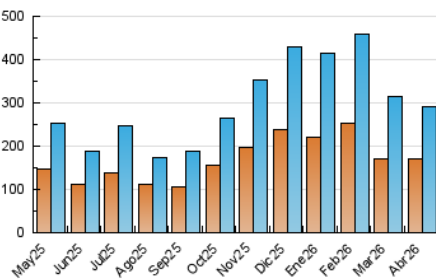

4.3 Por meses

N. únicos / Visitas (x 1000)