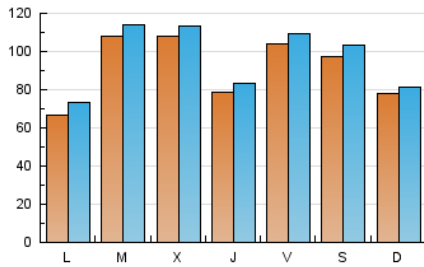

Catorze14
cultura viva

1. Cifras totales y promedios (Nacional e Internacional)

MES - AÑO	NAVEGADORES UNICOS	VISITAS	PAGINAS
Abril - 2026	169.512	292.299	401.164
PROMEDIO DIARIO	9.157	9.710	13.372
PROMEDIO LUNES-VIERNES	9.304	9.874	13.791
PROMEDIO SABADO-DOMINGO	8.751	9.258	12.222
PAGINAS / VISITAS	1,38		
DURACION MEDIA VISITAS	0:05:33		
TIEMPO INTERACCIÓN MEDIO	0:02:43		

2. Secciones (Nacional e Internacional)

	PAGINAS	%
HOME	15.817	3.94 %
RESTO	385.347	96.06 %

3. Por día del mes (Nacional e Internacional)

Día	N. únicos	Visitas	Páginas	Día	N. únicos	Visitas	Páginas	Día	N. únicos	Visitas	Páginas
1	11.201	11.848	15.232	11	10.217	11.112	13.535	21	18.618	19.339	25.276
2	6.834	7.281	11.115	12	9.354	9.823	13.353	22	16.401	17.023	22.703
3	5.478	5.993	9.353	13	7.760	8.613	11.806	23	10.981	11.474	16.124
4	12.067	12.949	16.464	14	7.013	7.508	10.774	24	6.953	7.405	10.229
5	10.146	10.498	13.372	15	4.329	4.700	7.687	25	6.088	6.450	8.640
6	7.204	7.775	11.252	16	5.113	5.508	9.332	26	5.648	5.923	8.547
7	6.038	6.802	10.135	17	10.702	11.119	15.050	27	5.952	6.516	9.039
8	7.829	8.295	12.032	18	10.518	10.940	14.422	28	11.528	11.959	16.739
9	8.940	9.855	13.926	19	5.969	6.369	9.439	29	14.222	14.891	19.696
10	18.451	19.258	24.792	20	5.846	6.372	10.340	30	7.305	7.700	10.760

4. Gráficas (Nacional e Internacional)

4.1 Por día de la semana (promedio)

N. únicos / Visitas (x 100)

Páginas (x 100)

4.2 Por franja horaria (promedio)

Visitas_ (x 1000)

Páginas (x 1000)

4.3 Por meses