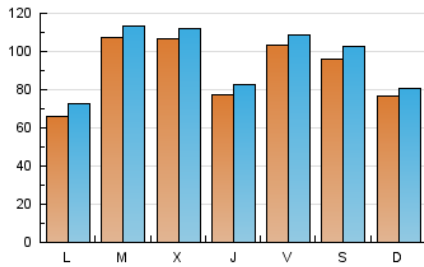

*Catorze*¹⁴
cultura viva

1. Cifras totales y promedios (Nacional)

MES - AÑO	NAVEGADORES UNICOS	VISITAS	PAGINAS
Abril - 2026	167.685	289.139	396.855
PROMEDIO DIARIO	9.066	9.609	13.229
PROMEDIO LUNES-VIERNES	9.216	9.774	13.647
PROMEDIO SABADO-DOMINGO	8.656	9.154	12.079
PAGINAS / VISITAS	1,38		
DURACION MEDIA VISITAS	0:05:32		
TIEMPO INTERACCIÓN MEDIO	0:02:44		

2. Secciones (Nacional)

	PAGINAS	%
HOME	15.592	3.93 %
RESTO	381.263	96.07 %

3. Por día del mes (Nacional)

Día	N. únicos	Visitas	Páginas	Día	N. únicos	Visitas	Páginas	Día	N. únicos	Visitas	Páginas
1	11.089	11.689	14.967	11	10.143	11.045	13.434	21	18.507	19.221	25.131
2	6.727	7.197	10.955	12	9.266	9.726	13.232	22	16.332	16.915	22.565
3	5.405	5.917	9.224	13	7.689	8.515	11.718	23	10.843	11.308	15.930
4	11.923	12.778	16.281	14	6.947	7.442	10.610	24	6.856	7.267	10.101
5	10.017	10.363	13.170	15	4.279	4.649	7.617	25	6.027	6.387	8.565
6	7.131	7.686	11.131	16	5.032	5.437	9.219	26	5.586	5.843	8.430
7	5.971	6.729	10.016	17	10.625	11.078	14.913	27	5.893	6.453	8.963
8	7.755	8.206	11.910	18	10.386	10.801	14.205	28	11.485	11.856	16.610
9	8.802	9.699	13.721	19	5.899	6.287	9.315	29	14.005	14.691	19.461
10	18.391	19.171	24.657	20	5.756	6.290	10.184	30	7.223	7.615	10.620

4. Gráficas (Nacional)

4.1 Por día de la semana (promedio)

N. únicos / Visitas (x 100)

Páginas (x 100)

4.2 Por franja horaria (promedio)

Visitas_ (x 1000)

Páginas (x 1000)

4.3 Por meses