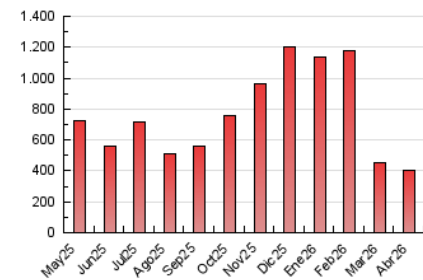

Páginas (x 1000)