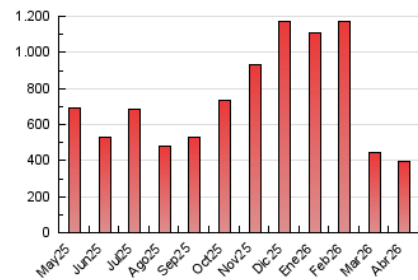

*Catorze*¹⁴
cultura viva

1. Cifras totales y promedios (Nacional)

MES - AÑO	NAVEGADORES UNICOS	VISITAS	PAGINAS
Abril - 2026	167.685	289.139	396.855
PROMEDIO DIARIO	9.066	9.609	13.229
PROMEDIO LUNES-VIERNES	9.216	9.774	13.647
PROMEDIO SABADO-DOMINGO	8.656	9.154	12.079
PAGINAS / VISITAS	1,38		
DURACION MEDIA VISITAS	0:05:32		
TIEMPO INTERACCIÓN MEDIO	0:02:44		

2. Secciones (Nacional)

	PAGINAS	%
HOME	15.592	3.93 %
RESTO	381.263	96.07 %

3. Por día del mes (Nacional)

Día	N. únicos	Visitas	Páginas	Día	N. únicos	Visitas	Páginas	Día	N. únicos	Visitas	Páginas
1	11.089	11.689	14.967	11	10.143	11.045	13.434	21	18.507	19.221	25.131
2	6.727	7.197	10.955	12	9.266	9.726	13.232	22	16.332	16.915	22.565
3	5.405	5.917	9.224	13	7.689	8.515	11.718	23	10.843	11.308	15.930
4	11.923	12.778	16.281	14	6.947	7.442	10.610	24	6.856	7.267	10.101
5	10.017	10.363	13.170	15	4.279	4.649	7.617	25	6.027	6.387	8.565
6	7.131	7.686	11.131	16	5.032	5.437	9.219	26	5.586	5.843	8.430
7	5.971	6.729	10.016	17	10.625	11.078	14.913	27	5.893	6.453	8.963
8	7.755	8.206	11.910	18	10.386	10.801	14.205	28	11.485	11.856	16.610
9	8.802	9.699	13.721	19	5.899	6.287	9.315	29	14.005	14.691	19.461
10	18.391	19.171	24.657	20	5.756	6.290	10.184	30	7.223	7.615	10.620

4. Gráficas (Nacional)

4.1 Por día de la semana (promedio)

N. únicos / Visitas (x 100)

Páginas (x 100)

4.2 Por franja horaria (promedio)

Visitas_ (x 1000)

Páginas (x 1000)

4.3 Por meses

N. únicos / Visitas (x 1000)

Páginas (x 1000)

5. Observaciones

Este Medio Electrónico de Comunicación ha sido medido por la herramienta Google Analytics de Google (GA4).

6. Definiciones básicas (Para más información ver Normas Técnicas para el Control de los Medios Electrónicos de Comunicación)