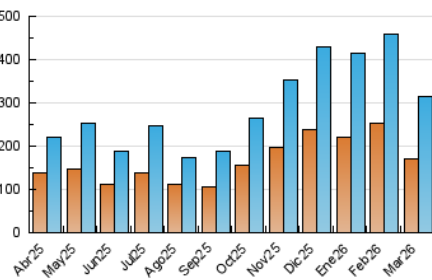

#### 4. Gráficas (Nacional e Internacional)

##### 4.1 Por día de la semana (promedio)

N. únicos / Visitas (x 100)

Páginas (x 100)

##### 4.2 Por franja horaria (promedio)

Visitas\_ (x 1000)

Páginas (x 1000)

##### 4.3 Por meses

N. únicos / Visitas (x 1000)

Páginas (x 1000)