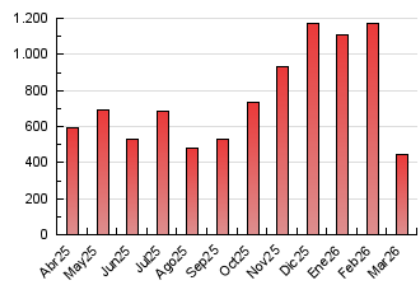

#### 4. Gráficas (Nacional)

##### 4.1 Por día de la semana (promedio)

N. únicos / Visitas (x 100)

Páginas (x 100)

##### 4.2 Por franja horaria (promedio)

Visitas\_ (x 1000)

Páginas (x 1000)

##### 4.3 Por meses

N. únicos / Visitas (x 1000)

Páginas (x 1000)