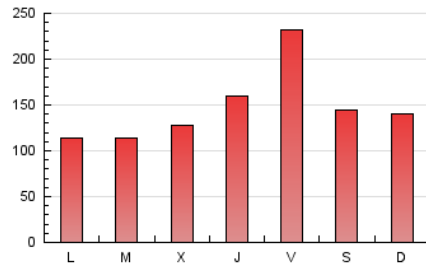

Páginas (x 100)