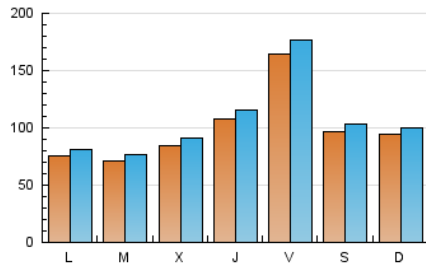

4. Gráficas (Nacional e Internacional)

4.1 Por día de la semana (promedio)

N. únicos / Visitas (x 100)