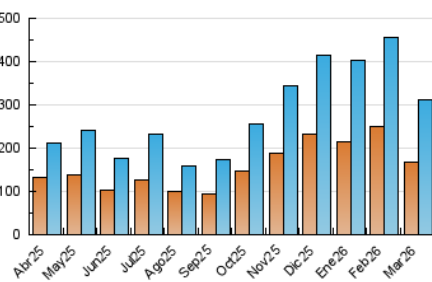

#### 4. Gráficas (Nacional)

##### 4.1 Por día de la semana (promedio)

N. únicos / Visitas (x 100)

Páginas (x 100)

##### 4.2 Por franja horaria (promedio)

Visitas\_ (x 1000)

Páginas (x 1000)

##### 4.3 Por meses

N. únicos / Visitas (x 1000)

Páginas (x 1000)