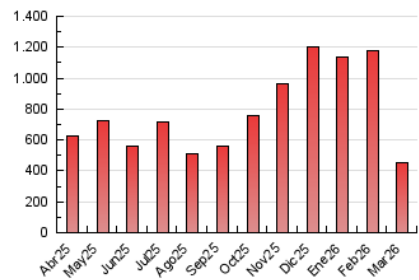

### 3. Por día del mes (Nacional e Internacional)

Día	N. únicos	Visitas	Páginas	Día	N. únicos	Visitas	Páginas	Día	N. únicos	Visitas	Páginas
<b>1</b>	11.106	11.398	15.129	<b>11</b>	6.810	7.562	10.708	<b>21</b>	7.781	8.457	14.148
<b>2</b>	7.622	8.260	11.180	<b>12</b>	7.080	7.949	11.561	<b>22</b>	11.032	11.471	17.419
<b>3</b>	9.927	10.524	14.473	<b>13</b>	17.711	19.091	24.015	<b>23</b>	8.083	8.612	12.265
<b>4</b>	11.896	12.467	16.634	<b>14</b>	12.721	13.566	18.354	<b>24</b>	7.255	8.075	12.128
<b>5</b>	15.641	16.398	21.850	<b>15</b>	8.444	9.324	12.919	<b>25</b>	6.203	6.731	10.304
<b>6</b>	14.753	16.027	21.926	<b>16</b>	6.637	7.137	10.549	<b>26</b>	6.400	7.029	10.632
<b>7</b>	11.365	11.992	16.164	<b>17</b>	5.901	6.267	9.645	<b>27</b>	9.340	9.856	13.509
<b>8</b>	8.861	9.500	13.419	<b>18</b>	8.869	9.711	13.483	<b>28</b>	6.892	7.286	9.304
<b>9</b>	7.794	8.398	11.822	<b>19</b>	13.984	14.874	20.103	<b>29</b>	7.680	8.236	11.416
<b>10</b>	5.773	6.369	9.317	<b>20</b>	24.130	25.488	33.584	<b>30</b>	7.540	8.130	11.378
								<b>31</b>	6.746	7.312	11.210

##### 4.1 Por día de la semana (promedio)

N. únicos / Visitas (x 100)

Páginas (x 100)

##### 4.2 Por franja horaria (promedio)

Visitas\_ (x 1000)

Páginas (x 1000)

##### 4.3 Por meses

N. únicos / Visitas (x 1000)

Páginas (x 1000)