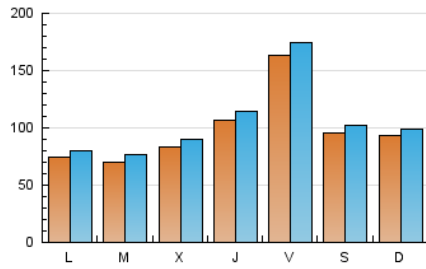

4. Gráficas (Nacional)

4.1 Por día de la semana (promedio)

N. únicos / Visitas (x 100)