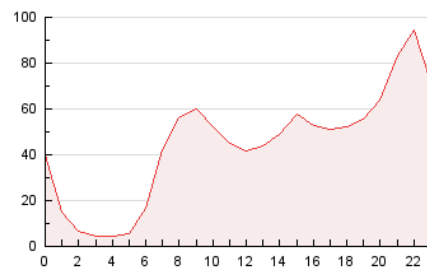

2. Secciones (Nacional e Internacional)

	PAGINAS	%
HOME	43.413	4.07 %
RESTO	1.022.431	95.93 %

3. Por día del mes (Nacional e Internacional)

Día	N. únicos	Visitas	Páginas	Día	N. únicos	Visitas	Páginas	Día	N. únicos	Visitas	Páginas
1	20.840	24.002	32.751	11	27.790	33.269	40.973	21	17.975	21.501	29.501
2	18.695	21.626	30.146	12	26.683	31.177	38.561	22	38.297	45.096	56.045
3	14.918	17.854	25.233	13	29.565	34.561	43.398	23	25.448	30.284	36.240
4	17.231	20.875	28.069	14	17.597	20.324	26.195	24	19.484	23.191	29.032
5	21.909	25.871	34.400	15	17.569	20.787	26.797	25	19.280	22.709	29.823
6	19.628	23.311	30.417	16	20.158	23.318	29.752	26	18.486	22.181	29.594
7	23.178	27.326	34.735	17	26.816	31.112	41.888	27	22.601	26.952	35.289
8	44.455	52.533	64.093	18	23.053	27.146	36.612	28	22.506	27.706	36.265
9	24.363	28.650	35.303	19	30.096	36.354	47.837	29	13.823	16.548	21.939
10	22.875	27.510	34.438	20	19.912	23.869	32.061	30	13.935	16.858	22.752
								31	14.920	18.182	25.705

4. Gráficas (Nacional e Internacional)

4.1 Por día de la semana (promedio)

N. únicos / Visitas (x 100)

Páginas (x 100)

4.2 Por franja horaria (promedio)

Visitas (x 1000)

Páginas (x 1000)

4.3 Por meses