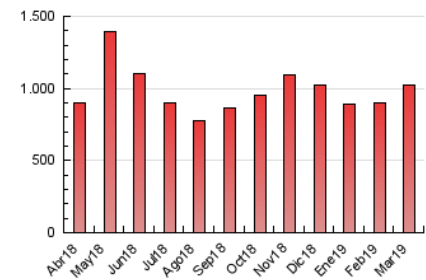

Páginas (x 1000)