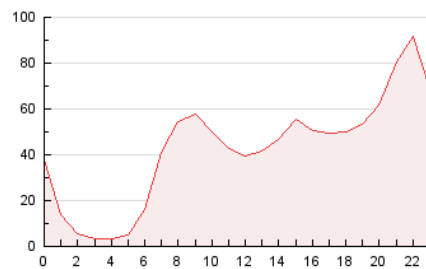

2. Secciones (Nacional)

	PAGINAS	%
HOME	41.297	4.04 %
RESTO	980.342	95.96 %

3. Por día del mes (Nacional)

Día	N. únicos	Visitas	Páginas	Día	N. únicos	Visitas	Páginas	Día	N. únicos	Visitas	Páginas
1	19.905	22.985	31.422	11	26.636	31.847	39.305	21	17.283	20.618	28.336
2	17.817	20.677	28.866	12	25.526	29.807	36.852	22	36.677	43.098	53.654
3	14.314	17.137	24.323	13	28.263	33.055	41.579	23	24.279	28.863	34.545
4	16.629	20.055	27.021	14	16.592	19.202	24.841	24	18.698	22.219	27.900
5	20.974	24.797	32.994	15	16.775	19.794	25.604	25	18.544	21.840	28.787
6	18.825	22.295	29.007	16	19.159	22.181	28.418	26	17.836	21.317	28.399
7	22.189	26.308	33.496	17	25.628	29.662	40.076	27	21.598	25.859	33.840
8	42.939	50.691	62.003	18	21.985	25.879	34.973	28	21.537	26.564	34.887
9	23.305	27.377	33.821	19	28.807	34.714	45.600	29	13.178	15.805	21.008
10	21.753	26.169	32.885	20	18.955	22.700	30.702	30	13.361	16.119	21.857
								31	14.279	17.386	24.638

4. Gráficas (Nacional)

4.1 Por día de la semana (promedio)

N. únicos / Visitas (x 100)

Páginas (x 100)

4.2 Por franja horaria (promedio)

Visitas (x 1000)

Páginas (x 1000)

4.3 Por meses