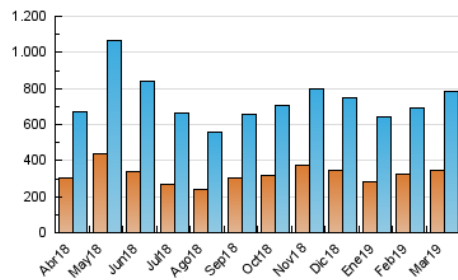

4.3 Por meses

N. únicos / Visitas (x 1000)