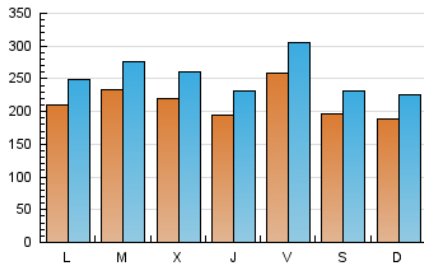

Cultura viva 14
Catorze

1. Cifras totales y promedios (Nacional)

MES - AÑO	NAVEGADORES UNICOS	VISITAS	PAGINAS
Marzo - 2019	347.523	787.020	1.021.639
PROMEDIO DIARIO	21.427	25.388	32.956
PROMEDIO LUNES-VIERNES	22.460	26.630	34.491
PROMEDIO SABADO-DOMINGO	19.259	22.779	29.733
PAGINAS / VISITAS	1,30		
DURACION MEDIA VISITAS	0:05:33		
DURACION MEDIA PAGINAS	0:11:06		

2. Secciones (Nacional)

	PAGINAS	%
HOME	41.297	4.04 %
RESTO	980.342	95.96 %

3. Por día del mes (Nacional)

Día	N. únicos	Visitas	Páginas	Día	N. únicos	Visitas	Páginas	Día	N. únicos	Visitas	Páginas
1	19.905	22.985	31.422	11	26.636	31.847	39.305	21	17.283	20.618	28.336
2	17.817	20.677	28.866	12	25.526	29.807	36.852	22	36.677	43.098	53.654
3	14.314	17.137	24.323	13	28.263	33.055	41.579	23	24.279	28.863	34.545
4	16.629	20.055	27.021	14	16.592	19.202	24.841	24	18.698	22.219	27.900
5	20.974	24.797	32.994	15	16.775	19.794	25.604	25	18.544	21.840	28.787
6	18.825	22.295	29.007	16	19.159	22.181	28.418	26	17.836	21.317	28.399
7	22.189	26.308	33.496	17	25.628	29.662	40.076	27	21.598	25.859	33.840
8	42.939	50.691	62.003	18	21.985	25.879	34.973	28	21.537	26.564	34.887
9	23.305	27.377	33.821	19	28.807	34.714	45.600	29	13.178	15.805	21.008
10	21.753	26.169	32.885	20	18.955	22.700	30.702	30	13.361	16.119	21.857
								31	14.279	17.386	24.638

4. Gráficas (Nacional)

4.1 Por día de la semana (promedio)

N. únicos / Visitas (x 100)

Páginas (x 100)

4.2 Por franja horaria (promedio)

Visitas (x 1000)

Páginas (x 1000)

4.3 Por meses