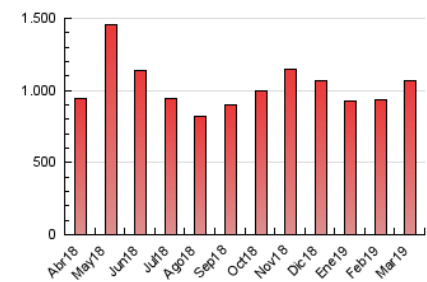

Páginas (x 1000)