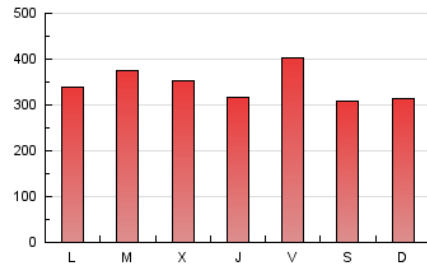

Cultura viva 14
Catorze

1. Cifras totales y promedios (Nacional e Internacional)

MES - AÑO	NAVEGADORES UNICOS	VISITAS	PAGINAS
Marzo - 2019	365.277	822.683	1.065.844
PROMEDIO DIARIO	22.390	26.538	34.382
PROMEDIO LUNES-VIERNES	23.451	27.814	35.969
PROMEDIO SABADO-DOMINGO	20.161	23.859	31.049
PAGINAS / VISITAS	1,30		
DURACION MEDIA VISITAS	0:05:44		
DURACION MEDIA PAGINAS	0:11:16		

2. Secciones (Nacional e Internacional)

	PAGINAS	%
HOME	43.413	4.07 %
RESTO	1.022.431	95.93 %

3. Por día del mes (Nacional e Internacional)

Día	N. únicos	Visitas	Páginas	Día	N. únicos	Visitas	Páginas	Día	N. únicos	Visitas	Páginas
1	20.840	24.002	32.751	11	27.790	33.269	40.973	21	17.975	21.501	29.501
2	18.695	21.626	30.146	12	26.683	31.177	38.561	22	38.297	45.096	56.045
3	14.918	17.854	25.233	13	29.565	34.561	43.398	23	25.448	30.284	36.240
4	17.231	20.875	28.069	14	17.597	20.324	26.195	24	19.484	23.191	29.032
5	21.909	25.871	34.400	15	17.569	20.787	26.797	25	19.280	22.709	29.823
6	19.628	23.311	30.417	16	20.158	23.318	29.752	26	18.486	22.181	29.594
7	23.178	27.326	34.735	17	26.816	31.112	41.888	27	22.601	26.952	35.289
8	44.455	52.533	64.093	18	23.053	27.146	36.612	28	22.506	27.706	36.265
9	24.363	28.650	35.303	19	30.096	36.354	47.837	29	13.823	16.548	21.939
10	22.875	27.510	34.438	20	19.912	23.869	32.061	30	13.935	16.858	22.752
								31	14.920	18.182	25.705

4. Gráficas (Nacional e Internacional)

4.1 Por día de la semana (promedio)

N. únicos / Visitas (x 100)

Páginas (x 100)

4.2 Por franja horaria (promedio)

Visitas (x 1000)

Páginas (x 1000)

4.3 Por meses