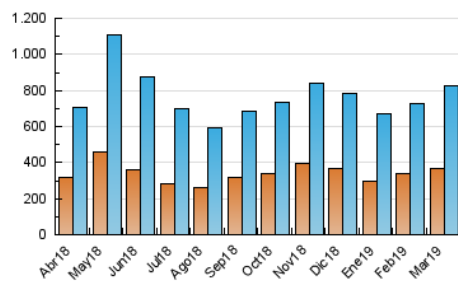

4.3 Por meses

N. únicos / Visitas (x 1000)