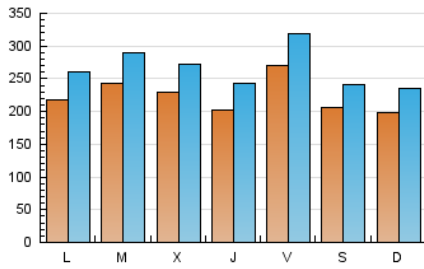

Cultura viva 14
Catorze

1. Cifras totales y promedios (Nacional e Internacional)

MES - AÑO	NAVEGADORES UNICOS	VISITAS	PAGINAS
Marzo - 2019	365.277	822.683	1.065.844
PROMEDIO DIARIO	22.390	26.538	34.382
PROMEDIO LUNES-VIERNES	23.451	27.814	35.969
PROMEDIO SABADO-DOMINGO	20.161	23.859	31.049
PAGINAS / VISITAS	1,30		
DURACION MEDIA VISITAS	0:05:44		
DURACION MEDIA PAGINAS	0:11:16		

2. Secciones (Nacional e Internacional)

	PAGINAS	%
HOME	43.413	4.07 %
RESTO	1.022.431	95.93 %

3. Por día del mes (Nacional e Internacional)

Día	N. únicos	Visitas	Páginas	Día	N. únicos	Visitas	Páginas	Día	N. únicos	Visitas	Páginas
1	20.840	24.002	32.751	11	27.790	33.269	40.973	21	17.975	21.501	29.501
2	18.695	21.626	30.146	12	26.683	31.177	38.561	22	38.297	45.096	56.045
3	14.918	17.854	25.233	13	29.565	34.561	43.398	23	25.448	30.284	36.240
4	17.231	20.875	28.069	14	17.597	20.324	26.195	24	19.484	23.191	29.032
5	21.909	25.871	34.400	15	17.569	20.787	26.797	25	19.280	22.709	29.823
6	19.628	23.311	30.417	16	20.158	23.318	29.752	26	18.486	22.181	29.594
7	23.178	27.326	34.735	17	26.816	31.112	41.888	27	22.601	26.952	35.289
8	44.455	52.533	64.093	18	23.053	27.146	36.612	28	22.506	27.706	36.265
9	24.363	28.650	35.303	19	30.096	36.354	47.837	29	13.823	16.548	21.939
10	22.875	27.510	34.438	20	19.912	23.869	32.061	30	13.935	16.858	22.752
								31	14.920	18.182	25.705

4. Gráficas (Nacional e Internacional)

4.1 Por día de la semana (promedio)

N. únicos / Visitas (x 100)

Páginas (x 100)

4.2 Por franja horaria (promedio)

Visitas (x 1000)

Páginas (x 1000)

4.3 Por meses