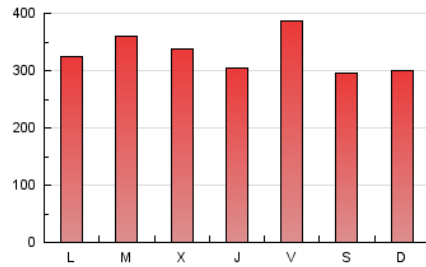

Cultura viva 14
Catorze

1. Cifras totales y promedios (Nacional)

MES - AÑO	NAVEGADORES UNICOS	VISITAS	PAGINAS
Marzo - 2019	347.523	787.020	1.021.639
PROMEDIO DIARIO	21.427	25.388	32.956
PROMEDIO LUNES-VIERNES	22.460	26.630	34.491
PROMEDIO SABADO-DOMINGO	19.259	22.779	29.733
PAGINAS / VISITAS	1,30		
DURACION MEDIA VISITAS	0:05:33		
DURACION MEDIA PAGINAS	0:11:06		

2. Secciones (Nacional)

	PAGINAS	%
HOME	41.297	4.04 %
RESTO	980.342	95.96 %

3. Por día del mes (Nacional)

Día	N. únicos	Visitas	Páginas	Día	N. únicos	Visitas	Páginas	Día	N. únicos	Visitas	Páginas
1	19.905	22.985	31.422	11	26.636	31.847	39.305	21	17.283	20.618	28.336
2	17.817	20.677	28.866	12	25.526	29.807	36.852	22	36.677	43.098	53.654
3	14.314	17.137	24.323	13	28.263	33.055	41.579	23	24.279	28.863	34.545
4	16.629	20.055	27.021	14	16.592	19.202	24.841	24	18.698	22.219	27.900
5	20.974	24.797	32.994	15	16.775	19.794	25.604	25	18.544	21.840	28.787
6	18.825	22.295	29.007	16	19.159	22.181	28.418	26	17.836	21.317	28.399
7	22.189	26.308	33.496	17	25.628	29.662	40.076	27	21.598	25.859	33.840
8	42.939	50.691	62.003	18	21.985	25.879	34.973	28	21.537	26.564	34.887
9	23.305	27.377	33.821	19	28.807	34.714	45.600	29	13.178	15.805	21.008
10	21.753	26.169	32.885	20	18.955	22.700	30.702	30	13.361	16.119	21.857
								31	14.279	17.386	24.638

4. Gráficas (Nacional)

4.1 Por día de la semana (promedio)

N. únicos / Visitas (x 100)

Páginas (x 100)

4.2 Por franja horaria (promedio)

Visitas (x 1000)

Páginas (x 1000)

4.3 Por meses