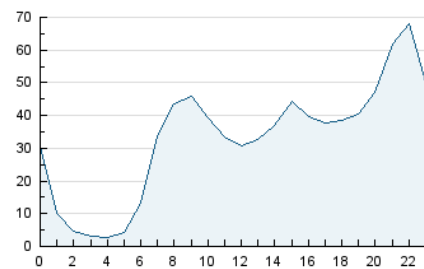

2. Secciones (Nacional)

	PAGINAS	%
HOME	41.297	4.04 %
RESTO	980.342	95.96 %

3. Por día del mes (Nacional)

Día	N. únicos	Visitas	Páginas	Día	N. únicos	Visitas	Páginas	Día	N. únicos	Visitas	Páginas
1	19.905	22.985	31.422	11	26.636	31.847	39.305	21	17.283	20.618	28.336
2	17.817	20.677	28.866	12	25.526	29.807	36.852	22	36.677	43.098	53.654
3	14.314	17.137	24.323	13	28.263	33.055	41.579	23	24.279	28.863	34.545
4	16.629	20.055	27.021	14	16.592	19.202	24.841	24	18.698	22.219	27.900
5	20.974	24.797	32.994	15	16.775	19.794	25.604	25	18.544	21.840	28.787
6	18.825	22.295	29.007	16	19.159	22.181	28.418	26	17.836	21.317	28.399
7	22.189	26.308	33.496	17	25.628	29.662	40.076	27	21.598	25.859	33.840
8	42.939	50.691	62.003	18	21.985	25.879	34.973	28	21.537	26.564	34.887
9	23.305	27.377	33.821	19	28.807	34.714	45.600	29	13.178	15.805	21.008
10	21.753	26.169	32.885	20	18.955	22.700	30.702	30	13.361	16.119	21.857
								31	14.279	17.386	24.638

4. Gráficas (Nacional)

4.1 Por día de la semana (promedio)

N. únicos / Visitas (x 100)

Páginas (x 100)

4.2 Por franja horaria (promedio)

Visitas (x 1000)

Páginas (x 1000)

4.3 Por meses

Visita:

Una secuencia ininterrumpida de páginas servidas a un usuario válido. Si dicho usuario no realiza peticiones de páginas en un periodo de tiempo (30 min) la siguiente petición constituirá el inicio de una nueva visita.