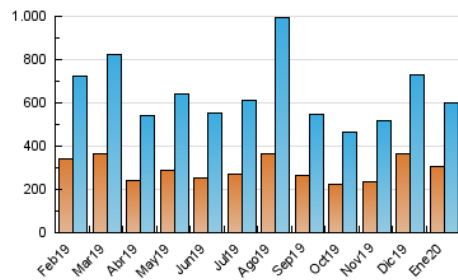

4.3 Por meses

N. únicos / Visitas (x 1000)