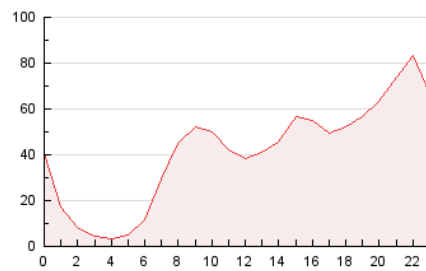

2. Secciones (Nacional)

	PAGINAS	%
HOME	31.633	3.19 %
RESTO	960.644	96.81 %

3. Por día del mes (Nacional)

Día	N. únicos	Visitas	Páginas	Día	N. únicos	Visitas	Páginas	Día	N. únicos	Visitas	Páginas
1	20.008	22.985	40.752	11	15.578	18.344	33.777	21	12.002	14.405	24.648
2	15.013	17.076	29.000	12	17.029	20.003	37.966	22	9.021	10.719	18.119
3	21.160	24.266	40.905	13	16.658	19.649	34.323	23	12.626	14.632	26.117
4	23.540	26.896	46.831	14	17.285	20.905	36.768	24	14.346	16.499	29.192
5	26.198	30.309	52.241	15	17.179	20.331	37.353	25	13.213	15.483	28.314
6	22.889	26.596	44.748	16	12.398	14.743	27.145	26	11.835	13.709	24.068
7	19.207	22.136	36.131	17	12.288	14.295	26.654	27	14.899	17.252	30.234
8	17.402	20.289	34.939	18	11.427	13.662	25.081	28	16.081	18.561	33.901
9	16.739	19.452	34.299	19	13.018	15.275	27.230	29	13.501	15.612	28.380
10	16.608	19.251	33.592	20	11.333	13.666	23.777	30	12.139	13.956	24.837
								31	9.777	11.325	20.955

4. Gráficas (Nacional)

4.1 Por día de la semana (promedio)

N. únicos / Visitas (x 100)

Páginas (x 100)

4.2 Por franja horaria (promedio)

Visitas (x 1000)

Páginas (x 1000)

4.3 Por meses