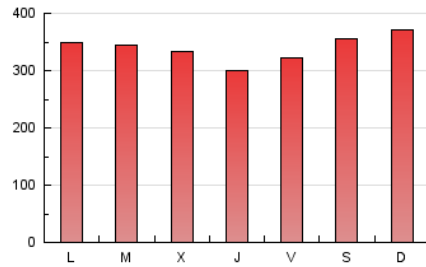

Cultura viva 14
Catorze

1. Cifras totales y promedios (Nacional e Internacional)

MES - AÑO	NAVEGADORES UNICOS	VISITAS	PAGINAS
Enero - 2020	302.981	598.981	1.046.521
PROMEDIO DIARIO	16.622	19.322	33.759
PROMEDIO LUNES-VIERNES	16.271	18.916	32.859
PROMEDIO SABADO-DOMINGO	17.631	20.489	36.346
PAGINAS / VISITAS	1,75		
DURACION MEDIA VISITAS	0:03:31		
DURACION MEDIA PAGINAS	0:03:23		

2. Secciones (Nacional e Internacional)

	PAGINAS	%
HOME	33.362	3.19 %
RESTO	1.013.159	96.81 %

3. Por día del mes (Nacional e Internacional)

Día	N. únicos	Visitas	Páginas	Día	N. únicos	Visitas	Páginas	Día	N. únicos	Visitas	Páginas
1	21.266	24.434	42.825	11	16.356	19.206	35.095	21	12.707	15.198	25.765
2	16.851	19.097	32.192	12	17.898	20.945	39.395	22	9.634	11.380	19.117
3	23.712	27.102	45.096	13	17.612	20.729	35.828	23	13.276	15.513	27.311
4	25.955	29.577	50.804	14	18.170	21.971	38.263	24	15.225	17.513	30.705
5	28.173	32.507	55.542	15	18.079	21.427	39.055	25	13.987	16.354	29.646
6	24.360	28.267	47.123	16	13.195	15.656	28.534	26	12.527	14.530	25.173
7	20.308	23.403	37.908	17	13.115	15.159	27.963	27	15.973	18.367	31.766
8	18.431	21.369	36.532	18	12.313	14.578	26.434	28	17.204	19.791	35.756
9	17.793	20.568	35.987	19	13.840	16.211	28.679	29	14.329	16.476	29.692
10	17.449	20.226	35.037	20	12.121	14.472	24.931	30	12.987	14.881	26.348
								31	10.444	12.074	22.019

4. Gráficas (Nacional e Internacional)

4.1 Por día de la semana (promedio)

N. únicos / Visitas (x 100)

Páginas (x 100)

4.2 Por franja horaria (promedio)

Visitas (x 1000)

Páginas (x 1000)

4.3 Por meses