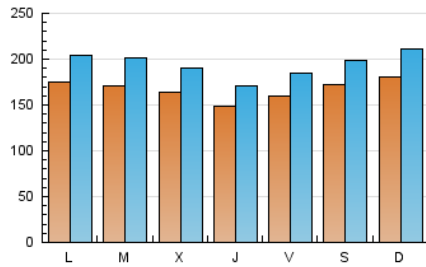

Cultura viva 14
Catorze

1. Cifras totales y promedios (Nacional e Internacional)

MES - AÑO	NAVEGADORES UNICOS	VISITAS	PAGINAS
Enero - 2020	302.981	598.981	1.046.521
PROMEDIO DIARIO	16.622	19.322	33.759
PROMEDIO LUNES-VIERNES	16.271	18.916	32.859
PROMEDIO SABADO-DOMINGO	17.631	20.489	36.346
PAGINAS / VISITAS	1,75		
DURACION MEDIA VISITAS	0:03:31		
DURACION MEDIA PAGINAS	0:03:23		

2. Secciones (Nacional e Internacional)

	PAGINAS	%
HOME	33.362	3.19 %
RESTO	1.013.159	96.81 %

3. Por día del mes (Nacional e Internacional)

Día	N. únicos	Visitas	Páginas	Día	N. únicos	Visitas	Páginas	Día	N. únicos	Visitas	Páginas
1	21.266	24.434	42.825	11	16.356	19.206	35.095	21	12.707	15.198	25.765
2	16.851	19.097	32.192	12	17.898	20.945	39.395	22	9.634	11.380	19.117
3	23.712	27.102	45.096	13	17.612	20.729	35.828	23	13.276	15.513	27.311
4	25.955	29.577	50.804	14	18.170	21.971	38.263	24	15.225	17.513	30.705
5	28.173	32.507	55.542	15	18.079	21.427	39.055	25	13.987	16.354	29.646
6	24.360	28.267	47.123	16	13.195	15.656	28.534	26	12.527	14.530	25.173
7	20.308	23.403	37.908	17	13.115	15.159	27.963	27	15.973	18.367	31.766
8	18.431	21.369	36.532	18	12.313	14.578	26.434	28	17.204	19.791	35.756
9	17.793	20.568	35.987	19	13.840	16.211	28.679	29	14.329	16.476	29.692
10	17.449	20.226	35.037	20	12.121	14.472	24.931	30	12.987	14.881	26.348
								31	10.444	12.074	22.019

4. Gráficas (Nacional e Internacional)

4.1 Por día de la semana (promedio)

N. únicos / Visitas (x 100)

Páginas (x 100)

4.2 Por franja horaria (promedio)

Visitas (x 1000)

Páginas (x 1000)

4.3 Por meses