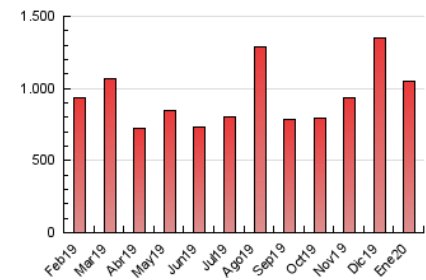

Páginas (x 1000)