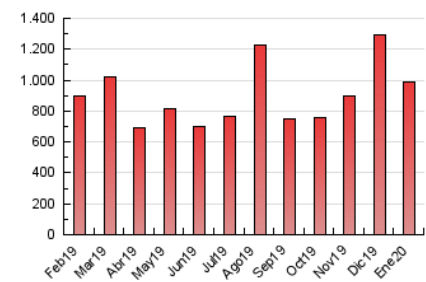

Páginas (x 1000)