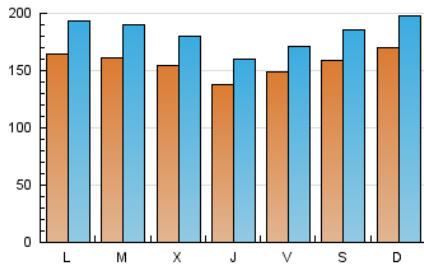

Cultura viva 14
Catorze

1. Cifras totales y promedios (Nacional)

MES - AÑO	NAVEGADORES UNICOS	VISITAS	PAGINAS
Enero - 2020	278.371	562.282	992.277
PROMEDIO DIARIO	15.561	18.138	32.009
PROMEDIO LUNES-VIERNES	15.242	17.765	31.164
PROMEDIO SABADO-DOMINGO	16.480	19.210	34.439
PAGINAS / VISITAS	1,76		
DURACION MEDIA VISITAS	0:03:30		
DURACION MEDIA PAGINAS	0:03:21		

2. Secciones (Nacional)

	PAGINAS	%
HOME	31.633	3.19 %
RESTO	960.644	96.81 %

3. Por día del mes (Nacional)

Día	N. únicos	Visitas	Páginas	Día	N. únicos	Visitas	Páginas	Día	N. únicos	Visitas	Páginas
1	20.008	22.985	40.752	11	15.578	18.344	33.777	21	12.002	14.405	24.648
2	15.013	17.076	29.000	12	17.029	20.003	37.966	22	9.021	10.719	18.119
3	21.160	24.266	40.905	13	16.658	19.649	34.323	23	12.626	14.632	26.117
4	23.540	26.896	46.831	14	17.285	20.905	36.768	24	14.346	16.499	29.192
5	26.198	30.309	52.241	15	17.179	20.331	37.353	25	13.213	15.483	28.314
6	22.889	26.596	44.748	16	12.398	14.743	27.145	26	11.835	13.709	24.068
7	19.207	22.136	36.131	17	12.288	14.295	26.654	27	14.899	17.252	30.234
8	17.402	20.289	34.939	18	11.427	13.662	25.081	28	16.081	18.561	33.901
9	16.739	19.452	34.299	19	13.018	15.275	27.230	29	13.501	15.612	28.380
10	16.608	19.251	33.592	20	11.333	13.666	23.777	30	12.139	13.956	24.837
								31	9.777	11.325	20.955

4. Gráficas (Nacional)

4.1 Por día de la semana (promedio)

N. únicos / Visitas (x 100)

Páginas (x 100)

4.2 Por franja horaria (promedio)

Visitas (x 1000)

Páginas (x 1000)

4.3 Por meses