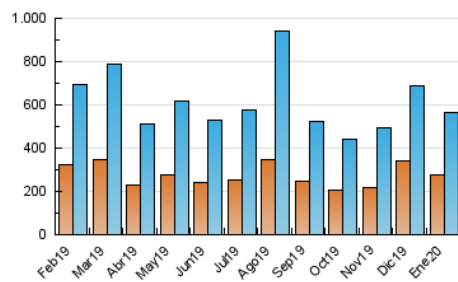

4.3 Por meses

N. únicos / Visitas (x 1000)