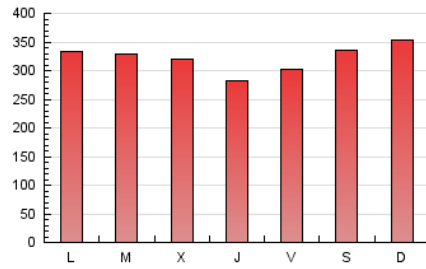

Cultura viva 14
Catorze

1. Cifras totales y promedios (Nacional)

MES - AÑO	NAVEGADORES UNICOS	VISITAS	PAGINAS
Enero - 2020	278.371	562.282	992.277
PROMEDIO DIARIO	15.561	18.138	32.009
PROMEDIO LUNES-VIERNES	15.242	17.765	31.164
PROMEDIO SABADO-DOMINGO	16.480	19.210	34.439
PAGINAS / VISITAS	1,76		
DURACION MEDIA VISITAS	0:03:30		
DURACION MEDIA PAGINAS	0:03:21		

2. Secciones (Nacional)

	PAGINAS	%
HOME	31.633	3.19 %
RESTO	960.644	96.81 %

3. Por día del mes (Nacional)

Día	N. únicos	Visitas	Páginas	Día	N. únicos	Visitas	Páginas	Día	N. únicos	Visitas	Páginas
1	20.008	22.985	40.752	11	15.578	18.344	33.777	21	12.002	14.405	24.648
2	15.013	17.076	29.000	12	17.029	20.003	37.966	22	9.021	10.719	18.119
3	21.160	24.266	40.905	13	16.658	19.649	34.323	23	12.626	14.632	26.117
4	23.540	26.896	46.831	14	17.285	20.905	36.768	24	14.346	16.499	29.192
5	26.198	30.309	52.241	15	17.179	20.331	37.353	25	13.213	15.483	28.314
6	22.889	26.596	44.748	16	12.398	14.743	27.145	26	11.835	13.709	24.068
7	19.207	22.136	36.131	17	12.288	14.295	26.654	27	14.899	17.252	30.234
8	17.402	20.289	34.939	18	11.427	13.662	25.081	28	16.081	18.561	33.901
9	16.739	19.452	34.299	19	13.018	15.275	27.230	29	13.501	15.612	28.380
10	16.608	19.251	33.592	20	11.333	13.666	23.777	30	12.139	13.956	24.837
								31	9.777	11.325	20.955

4. Gráficas (Nacional)

4.1 Por día de la semana (promedio)

N. únicos / Visitas (x 100)

Páginas (x 100)

4.2 Por franja horaria (promedio)

Visitas (x 1000)

Páginas (x 1000)

4.3 Por meses