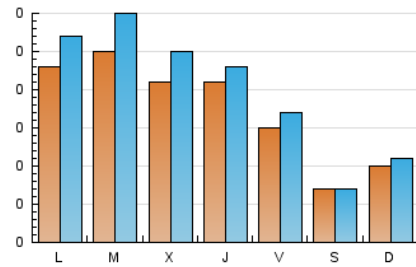

1. Cifras totales y promedios (Nacional)

MES - AÑO	NAVEGADORES UNICOS	VISITAS	PAGINAS
Octubre - 2024	430	639	857
PROMEDIO DIARIO	18	21	28
PROMEDIO LUNES-VIERNES	21	25	34
PROMEDIO SABADO-DOMINGO	8	9	11
PAGINAS / VISITAS	1,34		
DURACION MEDIA VISITAS	0:06:49		
TIEMPO INTERACCIÓN MEDIO	0:01:07		

2. Secciones (Nacional)

	PAGINAS	%
HOME	178	20.77 %
RESTO	679	79.23 %

3. Por día del mes (Nacional)

Día	N. únicos	Visitas	Páginas	Día	N. únicos	Visitas	Páginas	Día	N. únicos	Visitas	Páginas
1	17	19	24	11	16	19	33	21	24	29	33
2	24	28	42	12	6	6	7	22	49	61	89
3	15	16	20	13	4	4	5	23	22	26	30
4	16	20	33	14	28	35	53	24	22	26	30
5	6	6	9	15	18	20	23	25	17	18	24
6	8	9	14	16	20	28	28	26	9	10	10
7	19	22	27	17	23	25	31	27	20	22	21
8	21	25	39	18	12	12	16	28	19	22	25
9	21	22	32	19	6	6	6	29	21	24	55
10	37	41	48	20	6	8	14	30	16	21	27
								31	9	9	9

4. Gráficas (Nacional)

4.1 Por día de la semana (promedio)

N. únicos / Visitas (x 100)

Páginas (x 100)

4.2 Por franja horaria (promedio)

Visitas_ (x 1000)

Páginas (x 1000)

4.3 Por meses