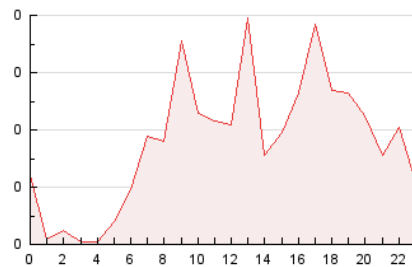

2. Secciones (Nacional e Internacional)

	PAGINAS	%
HOME	178	20.67 %
RESTO	683	79.33 %

3. Por día del mes (Nacional e Internacional)

Día	N. únicos	Visitas	Páginas	Día	N. únicos	Visitas	Páginas	Día	N. únicos	Visitas	Páginas
1	17	19	24	11	16	19	33	21	25	30	34
2	24	28	42	12	6	6	7	22	49	61	89
3	15	16	20	13	4	4	5	23	22	26	30
4	16	20	33	14	29	36	54	24	22	26	30
5	6	6	9	15	18	20	23	25	18	19	25
6	8	9	14	16	20	28	28	26	9	10	10
7	19	22	27	17	23	25	31	27	21	23	22
8	21	25	39	18	12	12	16	28	19	22	25
9	21	22	32	19	6	6	6	29	21	24	55
10	37	41	48	20	6	8	14	30	16	21	27
								31	9	9	9

4. Gráficas (Nacional e Internacional)

4.1 Por día de la semana (promedio)

N. únicos / Visitas (x 100)

Páginas (x 100)

4.2 Por franja horaria (promedio)

Visitas_ (x 1000)

Páginas (x 1000)

4.3 Por meses