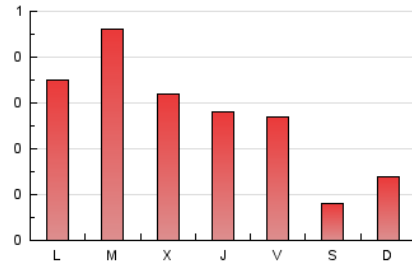

1. Cifras totales y promedios (Nacional e Internacional)

MES - AÑO	NAVEGADORES UNICOS	VISITAS	PAGINAS
Octubre - 2024	434	643	861
PROMEDIO DIARIO	18	21	28
PROMEDIO LUNES-VIERNES	21	25	34
PROMEDIO SABADO-DOMINGO	8	9	11
PAGINAS / VISITAS	1,34		
DURACION MEDIA VISITAS	0:06:46		
TIEMPO INTERACCIÓN MEDIO	0:01:07		

2. Secciones (Nacional e Internacional)

	PAGINAS	%
HOME	178	20.67 %
RESTO	683	79.33 %

3. Por día del mes (Nacional e Internacional)

Día	N. únicos	Visitas	Páginas	Día	N. únicos	Visitas	Páginas	Día	N. únicos	Visitas	Páginas
1	17	19	24	11	16	19	33	21	25	30	34
2	24	28	42	12	6	6	7	22	49	61	89
3	15	16	20	13	4	4	5	23	22	26	30
4	16	20	33	14	29	36	54	24	22	26	30
5	6	6	9	15	18	20	23	25	18	19	25
6	8	9	14	16	20	28	28	26	9	10	10
7	19	22	27	17	23	25	31	27	21	23	22
8	21	25	39	18	12	12	16	28	19	22	25
9	21	22	32	19	6	6	6	29	21	24	55
10	37	41	48	20	6	8	14	30	16	21	27
								31	9	9	9

4. Gráficas (Nacional e Internacional)

4.1 Por día de la semana (promedio)

N. únicos / Visitas (x 100)

Páginas (x 100)

4.2 Por franja horaria (promedio)

Visitas_ (x 1000)

Páginas (x 1000)

4.3 Por meses