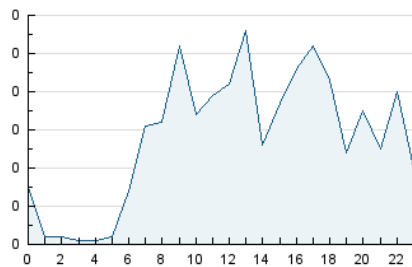

2. Secciones (Nacional e Internacional)

	PAGINAS	%
HOME	178	20.67 %
RESTO	683	79.33 %

3. Por día del mes (Nacional e Internacional)

Día	N. únicos	Visitas	Páginas	Día	N. únicos	Visitas	Páginas	Día	N. únicos	Visitas	Páginas
1	17	19	24	11	16	19	33	21	25	30	34
2	24	28	42	12	6	6	7	22	49	61	89
3	15	16	20	13	4	4	5	23	22	26	30
4	16	20	33	14	29	36	54	24	22	26	30
5	6	6	9	15	18	20	23	25	18	19	25
6	8	9	14	16	20	28	28	26	9	10	10
7	19	22	27	17	23	25	31	27	21	23	22
8	21	25	39	18	12	12	16	28	19	22	25
9	21	22	32	19	6	6	6	29	21	24	55
10	37	41	48	20	6	8	14	30	16	21	27
								31	9	9	9

4. Gráficas (Nacional e Internacional)

4.1 Por día de la semana (promedio)

N. únicos / Visitas (x 100)

Páginas (x 100)

4.2 Por franja horaria (promedio)

Visitas_ (x 1000)

Páginas (x 1000)

4.3 Por meses