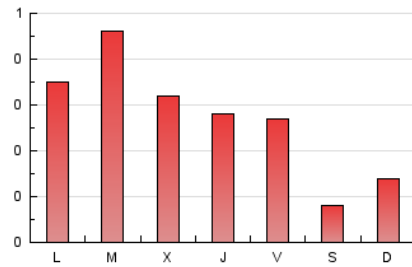

1. Cifras totales y promedios (Nacional)

MES - AÑO	NAVEGADORES UNICOS	VISITAS	PAGINAS
Octubre - 2024	430	639	857
PROMEDIO DIARIO	18	21	28
PROMEDIO LUNES-VIERNES	21	25	34
PROMEDIO SABADO-DOMINGO	8	9	11
PAGINAS / VISITAS	1,34		
DURACION MEDIA VISITAS	0:06:49		
TIEMPO INTERACCIÓN MEDIO	0:01:07		

2. Secciones (Nacional)

	PAGINAS	%
HOME	178	20.77 %
RESTO	679	79.23 %

3. Por día del mes (Nacional)

Día	N. únicos	Visitas	Páginas	Día	N. únicos	Visitas	Páginas	Día	N. únicos	Visitas	Páginas
1	17	19	24	11	16	19	33	21	24	29	33
2	24	28	42	12	6	6	7	22	49	61	89
3	15	16	20	13	4	4	5	23	22	26	30
4	16	20	33	14	28	35	53	24	22	26	30
5	6	6	9	15	18	20	23	25	17	18	24
6	8	9	14	16	20	28	28	26	9	10	10
7	19	22	27	17	23	25	31	27	20	22	21
8	21	25	39	18	12	12	16	28	19	22	25
9	21	22	32	19	6	6	6	29	21	24	55
10	37	41	48	20	6	8	14	30	16	21	27
								31	9	9	9

4. Gráficas (Nacional)

4.1 Por día de la semana (promedio)

N. únicos / Visitas (x 100)

Páginas (x 100)

4.2 Por franja horaria (promedio)

Visitas_ (x 1000)

Páginas (x 1000)

4.3 Por meses