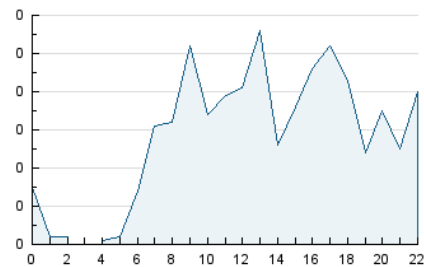

2. Secciones (Nacional)

	PAGINAS	%
HOME	178	20.77 %
RESTO	679	79.23 %

3. Por día del mes (Nacional)

Día	N. únicos	Visitas	Páginas	Día	N. únicos	Visitas	Páginas	Día	N. únicos	Visitas	Páginas
1	17	19	24	11	16	19	33	21	24	29	33
2	24	28	42	12	6	6	7	22	49	61	89
3	15	16	20	13	4	4	5	23	22	26	30
4	16	20	33	14	28	35	53	24	22	26	30
5	6	6	9	15	18	20	23	25	17	18	24
6	8	9	14	16	20	28	28	26	9	10	10
7	19	22	27	17	23	25	31	27	20	22	21
8	21	25	39	18	12	12	16	28	19	22	25
9	21	22	32	19	6	6	6	29	21	24	55
10	37	41	48	20	6	8	14	30	16	21	27
								31	9	9	9

4. Gráficas (Nacional)

4.1 Por día de la semana (promedio)

N. únicos / Visitas (x 100)

Páginas (x 100)

4.2 Por franja horaria (promedio)

Visitas_ (x 1000)

Páginas (x 1000)

4.3 Por meses

Visita:

Una secuencia ininterrumpida de páginas servidas a un usuario válido. Si dicho usuario no realiza peticiones de páginas en un periodo de tiempo (30 min) la siguiente petición constituirá el inicio de una nueva visita.