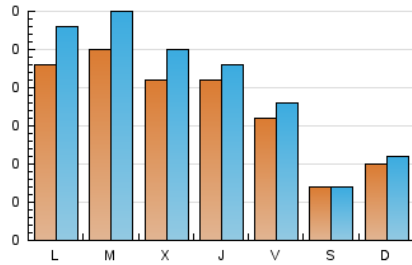

1. Cifras totales y promedios (Nacional e Internacional)

MES - AÑO	NAVEGADORES UNICOS	VISITAS	PAGINAS
Octubre - 2024	434	643	861
PROMEDIO DIARIO	18	21	28
PROMEDIO LUNES-VIERNES	21	25	34
PROMEDIO SABADO-DOMINGO	8	9	11
PAGINAS / VISITAS	1,34		
DURACION MEDIA VISITAS	0:06:46		
TIEMPO INTERACCIÓN MEDIO	0:01:07		

2. Secciones (Nacional e Internacional)

	PAGINAS	%
HOME	178	20.67 %
RESTO	683	79.33 %

3. Por día del mes (Nacional e Internacional)

Día	N. únicos	Visitas	Páginas	Día	N. únicos	Visitas	Páginas	Día	N. únicos	Visitas	Páginas
1	17	19	24	11	16	19	33	21	25	30	34
2	24	28	42	12	6	6	7	22	49	61	89
3	15	16	20	13	4	4	5	23	22	26	30
4	16	20	33	14	29	36	54	24	22	26	30
5	6	6	9	15	18	20	23	25	18	19	25
6	8	9	14	16	20	28	28	26	9	10	10
7	19	22	27	17	23	25	31	27	21	23	22
8	21	25	39	18	12	12	16	28	19	22	25
9	21	22	32	19	6	6	6	29	21	24	55
10	37	41	48	20	6	8	14	30	16	21	27
								31	9	9	9

4. Gráficas (Nacional e Internacional)

4.1 Por día de la semana (promedio)

N. únicos / Visitas (x 100)

Páginas (x 100)

4.2 Por franja horaria (promedio)

Visitas_ (x 1000)

Páginas (x 1000)

4.3 Por meses