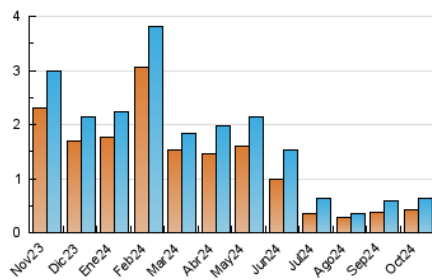

2. Secciones (Nacional)

	PAGINAS	%
HOME	178	20.77 %
RESTO	679	79.23 %

3. Por día del mes (Nacional)

Día	N. únicos	Visitas	Páginas	Día	N. únicos	Visitas	Páginas	Día	N. únicos	Visitas	Páginas
1	17	19	24	11	16	19	33	21	24	29	33
2	24	28	42	12	6	6	7	22	49	61	89
3	15	16	20	13	4	4	5	23	22	26	30
4	16	20	33	14	28	35	53	24	22	26	30
5	6	6	9	15	18	20	23	25	17	18	24
6	8	9	14	16	20	28	28	26	9	10	10
7	19	22	27	17	23	25	31	27	20	22	21
8	21	25	39	18	12	12	16	28	19	22	25
9	21	22	32	19	6	6	6	29	21	24	55
10	37	41	48	20	6	8	14	30	16	21	27
								31	9	9	9

4. Gráficas (Nacional)

4.1 Por día de la semana (promedio)

N. únicos / Visitas (x 100)

Páginas (x 100)

4.2 Por franja horaria (promedio)

Visitas_ (x 1000)

Páginas (x 1000)

4.3 Por meses

N. únicos / Visitas (x 1000)

Páginas (x 1000)

5. Observaciones

Este Medio Electrónico de Comunicación ha sido medido por la herramienta Google Analytics de Google (GA4).

6. Definiciones básicas (Para más información ver Normas Técnicas para el Control de los Medios Electrónicos de Comunicación)

Visita:

Una secuencia ininterrumpida de páginas servidas a un usuario válido. Si dicho usuario no realiza peticiones de páginas en un periodo de tiempo (30 min) la siguiente petición constituirá el inicio de una nueva visita.