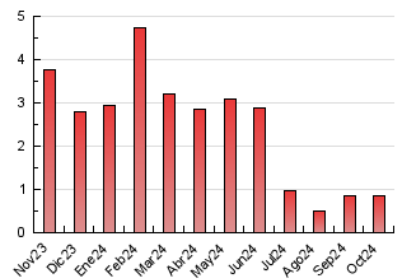

Páginas (x 1000)