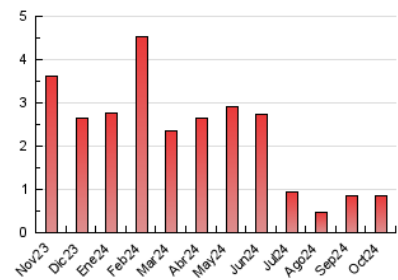

1. Cifras totales y promedios (Nacional)

MES - AÑO	NAVEGADORES UNICOS	VISITAS	PAGINAS
Octubre - 2024	430	639	857
PROMEDIO DIARIO	18	21	28
PROMEDIO LUNES-VIERNES	21	25	34
PROMEDIO SABADO-DOMINGO	8	9	11
PAGINAS / VISITAS	1,34		
DURACION MEDIA VISITAS	0:06:49		
TIEMPO INTERACCIÓN MEDIO	0:01:07		

2. Secciones (Nacional)

	PAGINAS	%
HOME	178	20.77 %
RESTO	679	79.23 %

3. Por día del mes (Nacional)

Día	N. únicos	Visitas	Páginas	Día	N. únicos	Visitas	Páginas	Día	N. únicos	Visitas	Páginas
1	17	19	24	11	16	19	33	21	24	29	33
2	24	28	42	12	6	6	7	22	49	61	89
3	15	16	20	13	4	4	5	23	22	26	30
4	16	20	33	14	28	35	53	24	22	26	30
5	6	6	9	15	18	20	23	25	17	18	24
6	8	9	14	16	20	28	28	26	9	10	10
7	19	22	27	17	23	25	31	27	20	22	21
8	21	25	39	18	12	12	16	28	19	22	25
9	21	22	32	19	6	6	6	29	21	24	55
10	37	41	48	20	6	8	14	30	16	21	27
								31	9	9	9

4. Gráficas (Nacional)

4.1 Por día de la semana (promedio)

N. únicos / Visitas (x 100)

Páginas (x 100)

4.2 Por franja horaria (promedio)

Visitas_ (x 1000)

Páginas (x 1000)

4.3 Por meses

N. únicos / Visitas (x 1000)

Páginas (x 1000)

5. Observaciones

Este Medio Electrónico de Comunicación ha sido medido por la herramienta Google Analytics de Google (GA4).

6. Definiciones básicas (Para más información ver Normas Técnicas para el Control de los Medios Electrónicos de Comunicación)