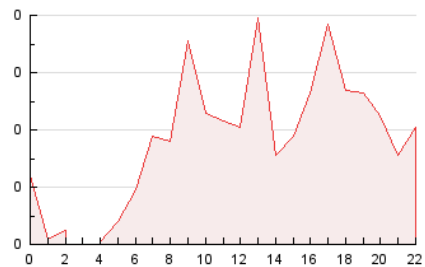

2. Secciones (Nacional)

	PAGINAS	%
HOME	178	20.77 %
RESTO	679	79.23 %

3. Por día del mes (Nacional)

Día	N. únicos	Visitas	Páginas	Día	N. únicos	Visitas	Páginas	Día	N. únicos	Visitas	Páginas
1	17	19	24	11	16	19	33	21	24	29	33
2	24	28	42	12	6	6	7	22	49	61	89
3	15	16	20	13	4	4	5	23	22	26	30
4	16	20	33	14	28	35	53	24	22	26	30
5	6	6	9	15	18	20	23	25	17	18	24
6	8	9	14	16	20	28	28	26	9	10	10
7	19	22	27	17	23	25	31	27	20	22	21
8	21	25	39	18	12	12	16	28	19	22	25
9	21	22	32	19	6	6	6	29	21	24	55
10	37	41	48	20	6	8	14	30	16	21	27
								31	9	9	9

4. Gráficas (Nacional)

4.1 Por día de la semana (promedio)

N. únicos / Visitas (x 100)

Páginas (x 100)

4.2 Por franja horaria (promedio)

Visitas_ (x 1000)

Páginas (x 1000)

4.3 Por meses

N. únicos / Visitas (x 1000)

Páginas (x 1000)

5. Observaciones

Este Medio Electrónico de Comunicación ha sido medido por la herramienta Google Analytics de Google (GA4).

6. Definiciones básicas (Para más información ver Normas Técnicas para el Control de los Medios Electrónicos de Comunicación)

Visita:

Una secuencia ininterrumpida de páginas servidas a un usuario válido. Si dicho usuario no realiza peticiones de páginas en un periodo de tiempo (30 min) la siguiente petición constituirá el inicio de una nueva visita.