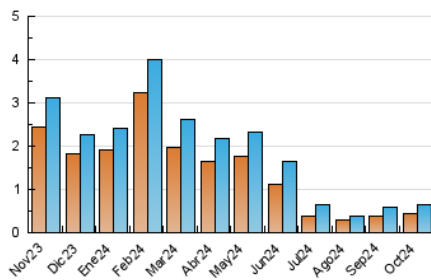

4.3 Por meses

N. únicos / Visitas (x 1000)