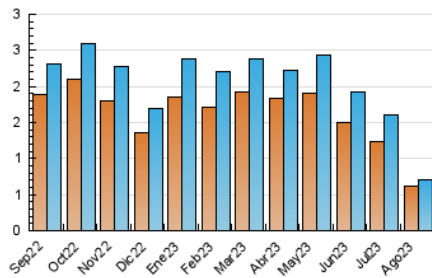

2. Secciones (Nacional)

	PAGINAS	%
HOME	154	18.10 %
RESTO	697	81.90 %

3. Por día del mes (Nacional)

Día	N. únicos	Visitas	Páginas	Día	N. únicos	Visitas	Páginas	Día	N. únicos	Visitas	Páginas
1	38	38	47	11	14	15	17	21	21	22	27
2	34	38	40	12	10	10	15	22	18	19	21
3	32	36	41	13	17	21	21	23	32	36	47
4	21	22	26	14	18	18	18	24	18	20	24
5	21	23	30	15	16	17	20	25	15	17	22
6	20	20	24	16	15	15	19	26	18	20	21
7	27	28	33	17	19	21	21	27	16	16	21
8	20	22	28	18	21	21	30	28	39	44	53
9	20	23	31	19	7	7	7	29	23	24	30
10	24	25	31	20	9	10	13	30	27	28	30
								31	33	36	43

4. Gráficas (Nacional)

4.1 Por día de la semana (promedio)

N. únicos / Visitas (x 100)

Páginas (x 100)

4.2 Por franja horaria (promedio)

Visitas_ (x 1000)

Páginas (x 1000)

4.3 Por meses

N. únicos / Visitas (x 1000)

Páginas (x 1000)

5. Observaciones

Este Medio Electrónico de Comunicación ha sido medido por la herramienta Google Analytics de Google (GA4)

6. Definiciones básicas (Para más información ver Normas Técnicas para el Control de los Medios Electrónicos de Comunicación)

Visita:

Una secuencia ininterrumpida de páginas servidas a un usuario válido. Si dicho usuario no realiza peticiones de páginas en un periodo de tiempo (30 min) la siguiente petición constituirá el inicio de una nueva visita.