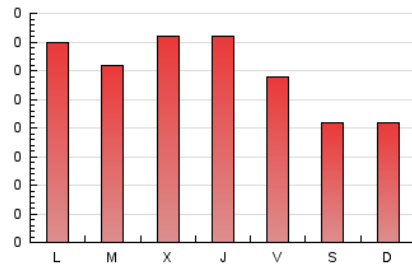

2. Secciones (Nacional e Internacional)

	PAGINAS	%
HOME	184	19.68 %
RESTO	751	80.32 %

3. Por día del mes (Nacional e Internacional)

Día	N. únicos	Visitas	Páginas	Día	N. únicos	Visitas	Páginas	Día	N. únicos	Visitas	Páginas
1	42	42	50	11	16	17	20	21	24	25	30
2	35	39	41	12	14	14	20	22	21	22	23
3	34	38	43	13	18	22	22	23	36	40	51
4	23	24	28	14	19	21	20	24	24	26	30
5	24	26	33	15	18	19	23	25	20	24	34
6	21	21	25	16	17	17	21	26	20	22	23
7	29	30	35	17	20	22	23	27	19	19	24
8	21	23	29	18	23	23	32	28	41	46	55
9	22	25	33	19	8	8	8	29	24	25	31
10	27	29	36	20	10	11	14	30	29	30	32
								31	36	39	46

4. Gráficas (Nacional e Internacional)

4.1 Por día de la semana (promedio)

N. únicos / Visitas (x 100)

Páginas (x 100)

4.2 Por franja horaria (promedio)

Visitas_ (x 1000)

Páginas (x 1000)

4.3 Por meses