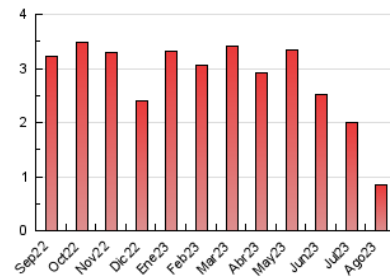

2. Secciones (Nacional)

	PAGINAS	%
HOME	154	18.10 %
RESTO	697	81.90 %

3. Por día del mes (Nacional)

Día	N. únicos	Visitas	Páginas	Día	N. únicos	Visitas	Páginas	Día	N. únicos	Visitas	Páginas
1	38	38	47	11	14	15	17	21	21	22	27
2	34	38	40	12	10	10	15	22	18	19	21
3	32	36	41	13	17	21	21	23	32	36	47
4	21	22	26	14	18	18	18	24	18	20	24
5	21	23	30	15	16	17	20	25	15	17	22
6	20	20	24	16	15	15	19	26	18	20	21
7	27	28	33	17	19	21	21	27	16	16	21
8	20	22	28	18	21	21	30	28	39	44	53
9	20	23	31	19	7	7	7	29	23	24	30
10	24	25	31	20	9	10	13	30	27	28	30
								31	33	36	43

4. Gráficas (Nacional)

4.1 Por día de la semana (promedio)

N. únicos / Visitas (x 100)

Páginas (x 100)

4.2 Por franja horaria (promedio)

Visitas_ (x 1000)

Páginas (x 1000)

4.3 Por meses

N. únicos / Visitas (x 1000)

Páginas (x 1000)

5. Observaciones

Este Medio Electrónico de Comunicación ha sido medido por la herramienta Google Analytics de Google (GA4)

6. Definiciones básicas (Para más información ver Normas Técnicas para el Control de los Medios Electrónicos de Comunicación)

Visita:

Una secuencia ininterrumpida de páginas servidas a un usuario válido. Si dicho usuario no realiza peticiones de páginas en un periodo de tiempo (30 min) la siguiente petición constituirá el inicio de una nueva visita.