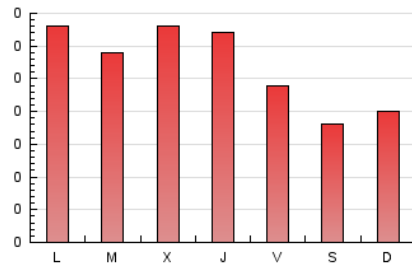

1. Cifras totales y promedios (Nacional)

MES - AÑO	NAVEGADORES UNICOS	VISITAS	PAGINAS
Agosto - 2023	611	712	851
PROMEDIO DIARIO	21	23	27
PROMEDIO LUNES-VIERNES	24	25	30
PROMEDIO SABADO-DOMINGO	15	16	19
PAGINAS / VISITAS	1,20		
DURACION MEDIA VISITAS	0:02:15		
TIEMPO INTERACCIÓN MEDIO	0:01:07		

2. Secciones (Nacional)

	PAGINAS	%
HOME	154	18.10 %
RESTO	697	81.90 %

3. Por día del mes (Nacional)

Día	N. únicos	Visitas	Páginas	Día	N. únicos	Visitas	Páginas	Día	N. únicos	Visitas	Páginas
1	38	38	47	11	14	15	17	21	21	22	27
2	34	38	40	12	10	10	15	22	18	19	21
3	32	36	41	13	17	21	21	23	32	36	47
4	21	22	26	14	18	18	18	24	18	20	24
5	21	23	30	15	16	17	20	25	15	17	22
6	20	20	24	16	15	15	19	26	18	20	21
7	27	28	33	17	19	21	21	27	16	16	21
8	20	22	28	18	21	21	30	28	39	44	53
9	20	23	31	19	7	7	7	29	23	24	30
10	24	25	31	20	9	10	13	30	27	28	30
								31	33	36	43

4. Gráficas (Nacional)

4.1 Por día de la semana (promedio)

N. únicos / Visitas (x 100)

Páginas (x 100)

4.2 Por franja horaria (promedio)

Visitas_ (x 1000)

Páginas (x 1000)

4.3 Por meses