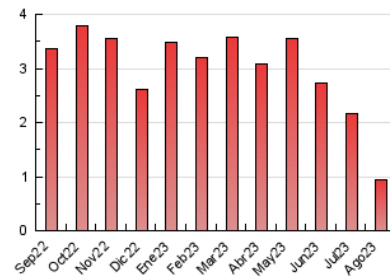

Páginas (x 1000)