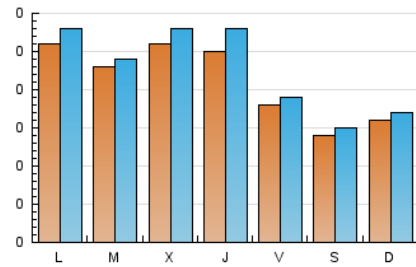

1. Cifras totales y promedios (Nacional)

MES - AÑO	NAVEGADORES UNICOS	VISITAS	PAGINAS
Agosto - 2023	611	712	851
PROMEDIO DIARIO	21	23	27
PROMEDIO LUNES-VIERNES	24	25	30
PROMEDIO SABADO-DOMINGO	15	16	19
PAGINAS / VISITAS	1,20		
DURACION MEDIA VISITAS	0:02:15		
TIEMPO INTERACCIÓN MEDIO	0:01:07		

2. Secciones (Nacional)

	PAGINAS	%
HOME	154	18.10 %
RESTO	697	81.90 %

3. Por día del mes (Nacional)

Día	N. únicos	Visitas	Páginas	Día	N. únicos	Visitas	Páginas	Día	N. únicos	Visitas	Páginas
1	38	38	47	11	14	15	17	21	21	22	27
2	34	38	40	12	10	10	15	22	18	19	21
3	32	36	41	13	17	21	21	23	32	36	47
4	21	22	26	14	18	18	18	24	18	20	24
5	21	23	30	15	16	17	20	25	15	17	22
6	20	20	24	16	15	15	19	26	18	20	21
7	27	28	33	17	19	21	21	27	16	16	21
8	20	22	28	18	21	21	30	28	39	44	53
9	20	23	31	19	7	7	7	29	23	24	30
10	24	25	31	20	9	10	13	30	27	28	30
								31	33	36	43

4. Gráficas (Nacional)

4.1 Por día de la semana (promedio)

N. únicos / Visitas (x 100)

Páginas (x 100)

4.2 Por franja horaria (promedio)

Visitas_ (x 1000)

Páginas (x 1000)

4.3 Por meses