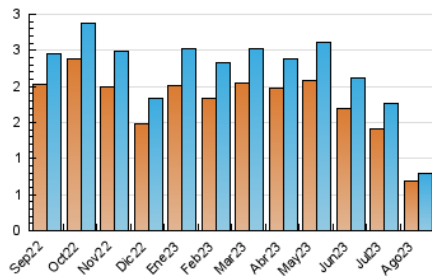

4.2 Por franja horaria (promedio)

Visitas_ (x 1000)

Páginas (x 1000)

4.3 Por meses

N. únicos / Visitas (x 1000)