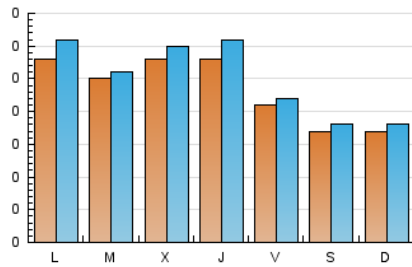

1. Cifras totales y promedios (Nacional e Internacional)

MES - AÑO	NAVEGADORES UNICOS	VISITAS	PAGINAS
Agosto - 2023	681	789	935
PROMEDIO DIARIO	24	25	30
PROMEDIO LUNES-VIERNES	26	28	33
PROMEDIO SABADO-DOMINGO	17	18	21
PAGINAS / VISITAS	1,19		
DURACION MEDIA VISITAS	0:02:17		
TIEMPO INTERACCIÓN MEDIO	0:01:05		

2. Secciones (Nacional e Internacional)

	PAGINAS	%
HOME	184	19.68 %
RESTO	751	80.32 %

3. Por día del mes (Nacional e Internacional)

Día	N. únicos	Visitas	Páginas	Día	N. únicos	Visitas	Páginas	Día	N. únicos	Visitas	Páginas
1	42	42	50	11	16	17	20	21	24	25	30
2	35	39	41	12	14	14	20	22	21	22	23
3	34	38	43	13	18	22	22	23	36	40	51
4	23	24	28	14	19	21	20	24	24	26	30
5	24	26	33	15	18	19	23	25	20	24	34
6	21	21	25	16	17	17	21	26	20	22	23
7	29	30	35	17	20	22	23	27	19	19	24
8	21	23	29	18	23	23	32	28	41	46	55
9	22	25	33	19	8	8	8	29	24	25	31
10	27	29	36	20	10	11	14	30	29	30	32
								31	36	39	46

4. Gráficas (Nacional e Internacional)

4.1 Por día de la semana (promedio)

N. únicos / Visitas (x 100)

Páginas (x 100)

4.2 Por franja horaria (promedio)

Visitas_ (x 1000)

Páginas (x 1000)

4.3 Por meses