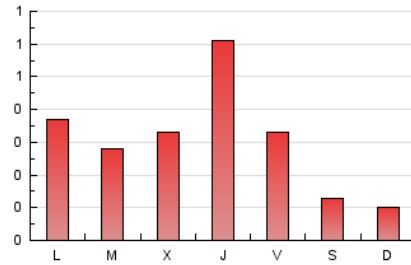

1. Cifras totales y promedios (Nacional e Internacional)

MES - AÑO	NAVEGADORES UNICOS	VISITAS	PAGINAS
Julio - 2024	372	647	960
PROMEDIO DIARIO	17	21	31
PROMEDIO LUNES-VIERNES	20	25	38
PROMEDIO SABADO-DOMINGO	7	8	12
PAGINAS / VISITAS	1,48		
DURACION MEDIA VISITAS	0:03:22		
TIEMPO INTERACCIÓN MEDIO	0:01:20		

2. Secciones (Nacional e Internacional)

	PAGINAS	%
HOME	346	36.04 %
RESTO	614	63.96 %

3. Por día del mes (Nacional e Internacional)

Día	N. únicos	Visitas	Páginas	Día	N. únicos	Visitas	Páginas	Día	N. únicos	Visitas	Páginas
1	21	25	48	11	51	62	101	21	8	8	9
2	15	23	31	12	15	18	33	22	17	23	40
3	29	36	44	13	8	8	19	23	21	25	27
4	22	31	59	14	4	4	4	24	12	16	15
5	15	21	28	15	13	19	27	25	18	20	23
6	10	11	15	16	18	22	24	26	11	14	23
7	7	8	15	17	17	20	26	27	8	8	14
8	27	35	47	18	23	32	60	28	9	11	13
9	18	27	40	19	20	28	47	29	14	18	22
10	24	28	41	20	5	5	5	30	14	15	20
								31	21	26	40

4. Gráficas (Nacional e Internacional)

4.1 Por día de la semana (promedio)

N. únicos / Visitas (x 100)

Páginas (x 100)

4.2 Por franja horaria (promedio)

Visitas_ (x 1000)

Páginas (x 1000)

4.3 Por meses