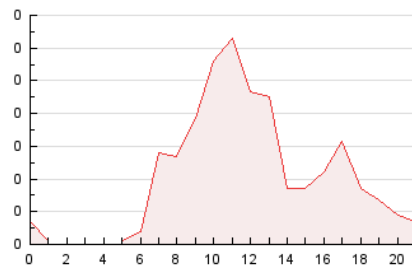

2. Secciones (Nacional)

	PAGINAS	%
HOME	342	36.23 %
RESTO	602	63.77 %

3. Por día del mes (Nacional)

Día	N. únicos	Visitas	Páginas	Día	N. únicos	Visitas	Páginas	Día	N. únicos	Visitas	Páginas
1	21	25	48	11	51	62	101	21	8	8	9
2	15	23	31	12	15	18	33	22	16	22	39
3	28	35	43	13	8	8	19	23	21	25	27
4	22	31	59	14	4	4	4	24	11	13	13
5	14	19	26	15	13	19	27	25	16	18	20
6	10	11	15	16	18	22	24	26	10	13	21
7	7	8	15	17	17	20	26	27	8	8	14
8	27	35	47	18	23	32	60	28	7	9	11
9	18	27	40	19	20	28	47	29	14	18	22
10	24	28	41	20	5	5	5	30	14	15	20
								31	20	25	37

4. Gráficas (Nacional)

4.1 Por día de la semana (promedio)

N. únicos / Visitas (x 100)

Páginas (x 100)

4.2 Por franja horaria (promedio)

Visitas_ (x 1000)

Páginas (x 1000)

4.3 Por meses