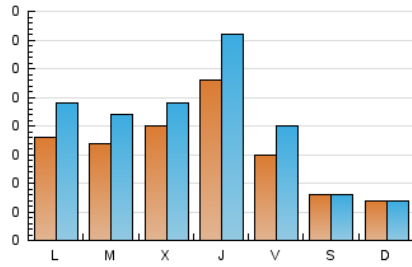

1. Cifras totales y promedios (Nacional)

MES - AÑO	NAVEGADORES UNICOS	VISITAS	PAGINAS
Julio - 2024	364	634	944
PROMEDIO DIARIO	16	20	30
PROMEDIO LUNES-VIERNES	19	25	37
PROMEDIO SABADO-DOMINGO	7	8	12
PAGINAS / VISITAS	1,49		
DURACION MEDIA VISITAS	0:03:23		
TIEMPO INTERACCIÓN MEDIO	0:01:21		

2. Secciones (Nacional)

	PAGINAS	%
HOME	342	36.23 %
RESTO	602	63.77 %

3. Por día del mes (Nacional)

Día	N. únicos	Visitas	Páginas	Día	N. únicos	Visitas	Páginas	Día	N. únicos	Visitas	Páginas
1	21	25	48	11	51	62	101	21	8	8	9
2	15	23	31	12	15	18	33	22	16	22	39
3	28	35	43	13	8	8	19	23	21	25	27
4	22	31	59	14	4	4	4	24	11	13	13
5	14	19	26	15	13	19	27	25	16	18	20
6	10	11	15	16	18	22	24	26	10	13	21
7	7	8	15	17	17	20	26	27	8	8	14
8	27	35	47	18	23	32	60	28	7	9	11
9	18	27	40	19	20	28	47	29	14	18	22
10	24	28	41	20	5	5	5	30	14	15	20
								31	20	25	37

4. Gráficas (Nacional)

4.1 Por día de la semana (promedio)

N. únicos / Visitas (x 100)

Páginas (x 100)

4.2 Por franja horaria (promedio)

Visitas_ (x 1000)

Páginas (x 1000)

4.3 Por meses