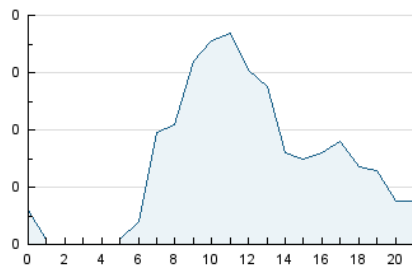

2. Secciones (Nacional)

	PAGINAS	%
HOME	342	36.23 %
RESTO	602	63.77 %

3. Por día del mes (Nacional)

Día	N. únicos	Visitas	Páginas	Día	N. únicos	Visitas	Páginas	Día	N. únicos	Visitas	Páginas
1	21	25	48	11	51	62	101	21	8	8	9
2	15	23	31	12	15	18	33	22	16	22	39
3	28	35	43	13	8	8	19	23	21	25	27
4	22	31	59	14	4	4	4	24	11	13	13
5	14	19	26	15	13	19	27	25	16	18	20
6	10	11	15	16	18	22	24	26	10	13	21
7	7	8	15	17	17	20	26	27	8	8	14
8	27	35	47	18	23	32	60	28	7	9	11
9	18	27	40	19	20	28	47	29	14	18	22
10	24	28	41	20	5	5	5	30	14	15	20
								31	20	25	37

4. Gráficas (Nacional)

4.1 Por día de la semana (promedio)

N. únicos / Visitas (x 100)

Páginas (x 100)

4.2 Por franja horaria (promedio)

Visitas_ (x 1000)

Páginas (x 1000)

4.3 Por meses