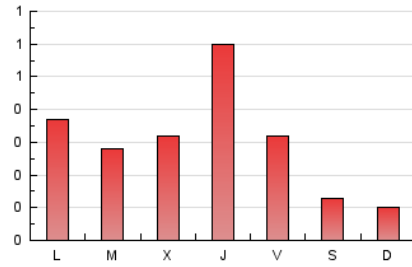

1. Cifras totales y promedios (Nacional)

MES - AÑO	NAVEGADORES UNICOS	VISITAS	PAGINAS
Julio - 2024	364	634	944
PROMEDIO DIARIO	16	20	30
PROMEDIO LUNES-VIERNES	19	25	37
PROMEDIO SABADO-DOMINGO	7	8	12
PAGINAS / VISITAS	1,49		
DURACION MEDIA VISITAS	0:03:23		
TIEMPO INTERACCIÓN MEDIO	0:01:21		

2. Secciones (Nacional)

	PAGINAS	%
HOME	342	36.23 %
RESTO	602	63.77 %

3. Por día del mes (Nacional)

Día	N. únicos	Visitas	Páginas	Día	N. únicos	Visitas	Páginas	Día	N. únicos	Visitas	Páginas
1	21	25	48	11	51	62	101	21	8	8	9
2	15	23	31	12	15	18	33	22	16	22	39
3	28	35	43	13	8	8	19	23	21	25	27
4	22	31	59	14	4	4	4	24	11	13	13
5	14	19	26	15	13	19	27	25	16	18	20
6	10	11	15	16	18	22	24	26	10	13	21
7	7	8	15	17	17	20	26	27	8	8	14
8	27	35	47	18	23	32	60	28	7	9	11
9	18	27	40	19	20	28	47	29	14	18	22
10	24	28	41	20	5	5	5	30	14	15	20
								31	20	25	37

4. Gráficas (Nacional)

4.1 Por día de la semana (promedio)

N. únicos / Visitas (x 100)

Páginas (x 100)

4.2 Por franja horaria (promedio)

Visitas_ (x 1000)

Páginas (x 1000)

4.3 Por meses