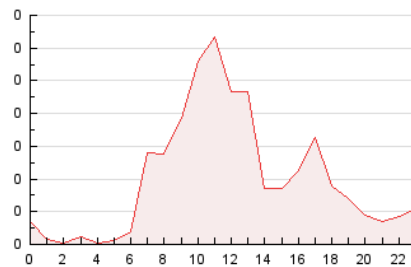

2. Secciones (Nacional e Internacional)

	PAGINAS	%
HOME	346	36.04 %
RESTO	614	63.96 %

3. Por día del mes (Nacional e Internacional)

Día	N. únicos	Visitas	Páginas	Día	N. únicos	Visitas	Páginas	Día	N. únicos	Visitas	Páginas
1	21	25	48	11	51	62	101	21	8	8	9
2	15	23	31	12	15	18	33	22	17	23	40
3	29	36	44	13	8	8	19	23	21	25	27
4	22	31	59	14	4	4	4	24	12	16	15
5	15	21	28	15	13	19	27	25	18	20	23
6	10	11	15	16	18	22	24	26	11	14	23
7	7	8	15	17	17	20	26	27	8	8	14
8	27	35	47	18	23	32	60	28	9	11	13
9	18	27	40	19	20	28	47	29	14	18	22
10	24	28	41	20	5	5	5	30	14	15	20
								31	21	26	40

4. Gráficas (Nacional e Internacional)

4.1 Por día de la semana (promedio)

N. únicos / Visitas (x 100)

Páginas (x 100)

4.2 Por franja horaria (promedio)

Visitas_ (x 1000)

Páginas (x 1000)

4.3 Por meses