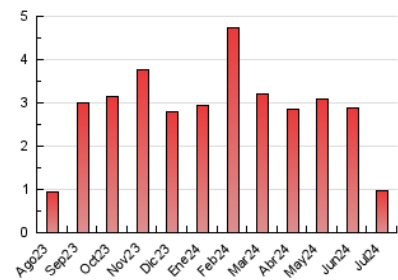

Páginas (x 1000)