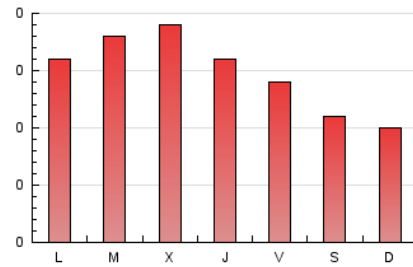

2. Secciones (Nacional)

	PAGINAS	%
HOME	156	35.78 %
RESTO	280	64.22 %

3. Por día del mes (Nacional)

Día	N. únicos	Visitas	Páginas	Día	N. únicos	Visitas	Páginas	Día	N. únicos	Visitas	Páginas
1	7	7	11	11	9	12	17	21	12	13	17
2	5	5	14	12	12	15	19	22	14	15	18
3	3	3	4	13	9	10	12	23	9	10	9
4	21	23	28	14	5	5	6	24	8	8	12
5	11	15	14	15	13	14	14	25	3	3	4
6	13	16	22	16	10	11	21	26	10	14	16
7	16	20	18	17	9	11	13	27	9	14	21
8	10	11	14	18	9	11	15	28	12	16	23
9	5	5	5	19	8	18	23	29	8	8	12
10	6	7	9	20	12	16	20	30	4	4	5
								31	*	*	*

[*] Datos no disponibles por causas técnicas.

4. Gráficas (Nacional)

4.1 Por día de la semana (promedio)

N. únicos / Visitas (x 100)

Páginas (x 100)

4.2 Por franja horaria (promedio)

Visitas_ (x 1000)

Páginas (x 1000)

4.3 Por meses

N. únicos / Visitas (x 1000)

Páginas (x 1000)

5. Observaciones

Este Medio Electrónico de Comunicación ha sido medido por la herramienta Google Analytics de Google (GA4).

6. Definiciones básicas (Para más información ver Normas Técnicas para el Control de los Medios Electrónicos de Comunicación)