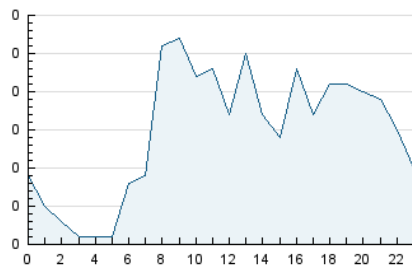

2. Secciones (Nacional e Internacional)

	PAGINAS	%
HOME	156	35.70 %
RESTO	281	64.30 %

3. Por día del mes (Nacional e Internacional)

Día	N. únicos	Visitas	Páginas	Día	N. únicos	Visitas	Páginas	Día	N. únicos	Visitas	Páginas
1	8	8	11	11	9	12	17	21	12	13	17
2	5	5	14	12	12	15	19	22	14	15	18
3	3	3	4	13	9	10	12	23	10	11	10
4	21	23	28	14	5	5	6	24	8	8	12
5	11	15	14	15	13	14	14	25	3	3	4
6	13	16	22	16	10	11	21	26	10	14	16
7	16	20	18	17	9	11	13	27	9	14	21
8	10	11	14	18	9	11	15	28	12	16	23
9	5	5	5	19	8	18	23	29	8	8	12
10	6	7	9	20	12	16	20	30	4	4	5
								31	*	*	*

[*] Datos no disponibles por causas técnicas.

4. Gráficas (Nacional e Internacional)

4.1 Por día de la semana (promedio)

N. únicos / Visitas (x 100)

Páginas (x 100)

4.2 Por franja horaria (promedio)

Visitas_ (x 1000)