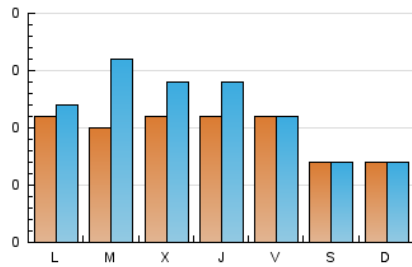

1. Cifras totales y promedios (Nacional e Internacional)

MES - AÑO	NAVEGADORES UNICOS	VISITAS	PAGINAS
Mayo - 2026	209	341	437
PROMEDIO DIARIO	9	11	15
PROMEDIO LUNES-VIERNES	11	13	16
PROMEDIO SABADO-DOMINGO	7	7	10
PAGINAS / VISITAS	1,28		
DURACION MEDIA VISITAS	0:02:01		
TIEMPO INTERACCIÓN MEDIO	0:00:48		

2. Secciones (Nacional e Internacional)

	PAGINAS	%
HOME	156	35.70 %
RESTO	281	64.30 %

3. Por día del mes (Nacional e Internacional)

Día	N. únicos	Visitas	Páginas	Día	N. únicos	Visitas	Páginas	Día	N. únicos	Visitas	Páginas
1	8	8	11	11	9	12	17	21	12	13	17
2	5	5	14	12	12	15	19	22	14	15	18
3	3	3	4	13	9	10	12	23	10	11	10
4	21	23	28	14	5	5	6	24	8	8	12
5	11	15	14	15	13	14	14	25	3	3	4
6	13	16	22	16	10	11	21	26	10	14	16
7	16	20	18	17	9	11	13	27	9	14	21
8	10	11	14	18	9	11	15	28	12	16	23
9	5	5	5	19	8	18	23	29	8	8	12
10	6	7	9	20	12	16	20	30	4	4	5
								31	*	*	*

[*] Datos no disponibles por causas técnicas.

4. Gráficas (Nacional e Internacional)

4.1 Por día de la semana (promedio)

N. únicos / Visitas (x 100)

Páginas (x 100)

4.2 Por franja horaria (promedio)

Visitas_ (x 1000)