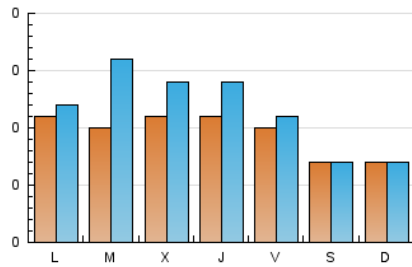

1. Cifras totales y promedios (Nacional)

MES - AÑO	NAVEGADORES UNICOS	VISITAS	PAGINAS
Mayo - 2026	208	339	436
PROMEDIO DIARIO	9	11	15
PROMEDIO LUNES-VIERNES	11	13	16
PROMEDIO SABADO-DOMINGO	7	7	10
PAGINAS / VISITAS	1,28		
DURACION MEDIA VISITAS	0:02:02		
TIEMPO INTERACCIÓN MEDIO	0:00:48		

2. Secciones (Nacional)

	PAGINAS	%
HOME	156	35.78 %
RESTO	280	64.22 %

3. Por día del mes (Nacional)

Día	N. únicos	Visitas	Páginas	Día	N. únicos	Visitas	Páginas	Día	N. únicos	Visitas	Páginas
1	7	7	11	11	9	12	17	21	12	13	17
2	5	5	14	12	12	15	19	22	14	15	18
3	3	3	4	13	9	10	12	23	9	10	9
4	21	23	28	14	5	5	6	24	8	8	12
5	11	15	14	15	13	14	14	25	3	3	4
6	13	16	22	16	10	11	21	26	10	14	16
7	16	20	18	17	9	11	13	27	9	14	21
8	10	11	14	18	9	11	15	28	12	16	23
9	5	5	5	19	8	18	23	29	8	8	12
10	6	7	9	20	12	16	20	30	4	4	5
								31	*	*	*

[*] Datos no disponibles por causas técnicas.

4. Gráficas (Nacional)

4.1 Por día de la semana (promedio)

N. únicos / Visitas (x 100)

Páginas (x 100)

4.2 Por franja horaria (promedio)

Visitas_ (x 1000)

Páginas (x 1000)