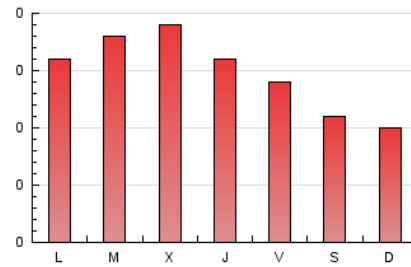

2. Secciones (Nacional e Internacional)

	PAGINAS	%
HOME	156	35.70 %
RESTO	281	64.30 %

3. Por día del mes (Nacional e Internacional)

Día	N. únicos	Visitas	Páginas	Día	N. únicos	Visitas	Páginas	Día	N. únicos	Visitas	Páginas
1	8	8	11	11	9	12	17	21	12	13	17
2	5	5	14	12	12	15	19	22	14	15	18
3	3	3	4	13	9	10	12	23	10	11	10
4	21	23	28	14	5	5	6	24	8	8	12
5	11	15	14	15	13	14	14	25	3	3	4
6	13	16	22	16	10	11	21	26	10	14	16
7	16	20	18	17	9	11	13	27	9	14	21
8	10	11	14	18	9	11	15	28	12	16	23
9	5	5	5	19	8	18	23	29	8	8	12
10	6	7	9	20	12	16	20	30	4	4	5
								31	*	*	*

[*] Datos no disponibles por causas técnicas.

4. Gráficas (Nacional e Internacional)

4.1 Por día de la semana (promedio)

N. únicos / Visitas (x 100)

Páginas (x 100)

4.2 Por franja horaria (promedio)

Visitas_ (x 1000)