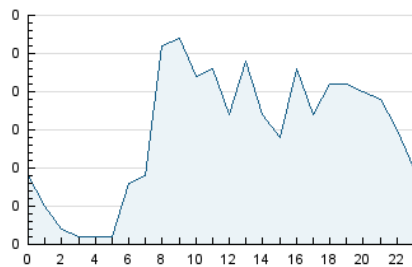

2. Secciones (Nacional)

	PAGINAS	%
HOME	156	35.78 %
RESTO	280	64.22 %

3. Por día del mes (Nacional)

Día	N. únicos	Visitas	Páginas	Día	N. únicos	Visitas	Páginas	Día	N. únicos	Visitas	Páginas
1	7	7	11	11	9	12	17	21	12	13	17
2	5	5	14	12	12	15	19	22	14	15	18
3	3	3	4	13	9	10	12	23	9	10	9
4	21	23	28	14	5	5	6	24	8	8	12
5	11	15	14	15	13	14	14	25	3	3	4
6	13	16	22	16	10	11	21	26	10	14	16
7	16	20	18	17	9	11	13	27	9	14	21
8	10	11	14	18	9	11	15	28	12	16	23
9	5	5	5	19	8	18	23	29	8	8	12
10	6	7	9	20	12	16	20	30	4	4	5
								31	*	*	*

[*] Datos no disponibles por causas técnicas.

4. Gráficas (Nacional)

4.1 Por día de la semana (promedio)

N. únicos / Visitas (x 100)

Páginas (x 100)

4.2 Por franja horaria (promedio)

Visitas_ (x 1000)

Páginas (x 1000)