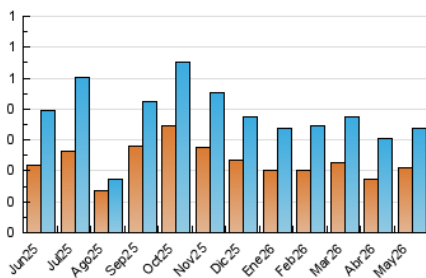

1. Cifras totales y promedios (Nacional)

MES - AÑO	NAVEGADORES UNICOS	VISITAS	PAGINAS
Mayo - 2026	208	339	436
PROMEDIO DIARIO	9	11	15
PROMEDIO LUNES-VIERNES	11	13	16
PROMEDIO SABADO-DOMINGO	7	7	10
PAGINAS / VISITAS	1,28		
DURACION MEDIA VISITAS	0:02:02		
TIEMPO INTERACCIÓN MEDIO	0:00:48		

2. Secciones (Nacional)

	PAGINAS	%
HOME	156	35.78 %
RESTO	280	64.22 %

3. Por día del mes (Nacional)

Día	N. únicos	Visitas	Páginas	Día	N. únicos	Visitas	Páginas	Día	N. únicos	Visitas	Páginas
1	7	7	11	11	9	12	17	21	12	13	17
2	5	5	14	12	12	15	19	22	14	15	18
3	3	3	4	13	9	10	12	23	9	10	9
4	21	23	28	14	5	5	6	24	8	8	12
5	11	15	14	15	13	14	14	25	3	3	4
6	13	16	22	16	10	11	21	26	10	14	16
7	16	20	18	17	9	11	13	27	9	14	21
8	10	11	14	18	9	11	15	28	12	16	23
9	5	5	5	19	8	18	23	29	8	8	12
10	6	7	9	20	12	16	20	30	4	4	5
								31	*	*	*

[*] Datos no disponibles por causas técnicas.

4. Gráficas (Nacional)

4.1 Por día de la semana (promedio)

N. únicos / Visitas (x 100)

Páginas (x 100)

4.2 Por franja horaria (promedio)

Visitas_ (x 1000)

Páginas (x 1000)

4.3 Por meses

N. únicos / Visitas (x 1000)

Páginas (x 1000)

5. Observaciones

Este Medio Electrónico de Comunicación ha sido medido por la herramienta Google Analytics de Google (GA4).

6. Definiciones básicas (Para más información ver Normas Técnicas para el Control de los Medios Electrónicos de Comunicación)