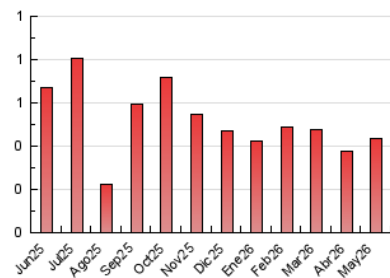

Páginas (x 1000)