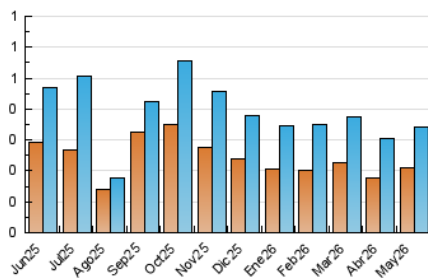

4.3 Por meses

N. únicos / Visitas (x 1000)