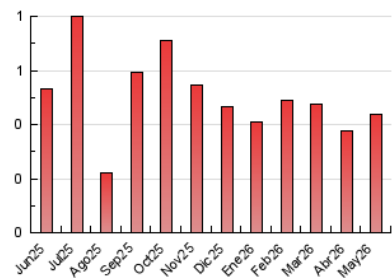

1. Cifras totales y promedios (Nacional)

MES - AÑO	NAVEGADORES UNICOS	VISITAS	PAGINAS
Mayo - 2026	208	339	436
PROMEDIO DIARIO	9	11	15
PROMEDIO LUNES-VIERNES	11	13	16
PROMEDIO SABADO-DOMINGO	7	7	10
PAGINAS / VISITAS	1,28		
DURACION MEDIA VISITAS	0:02:02		
TIEMPO INTERACCIÓN MEDIO	0:00:48		

2. Secciones (Nacional)

	PAGINAS	%
HOME	156	35.78 %
RESTO	280	64.22 %

3. Por día del mes (Nacional)

Día	N. únicos	Visitas	Páginas	Día	N. únicos	Visitas	Páginas	Día	N. únicos	Visitas	Páginas
1	7	7	11	11	9	12	17	21	12	13	17
2	5	5	14	12	12	15	19	22	14	15	18
3	3	3	4	13	9	10	12	23	9	10	9
4	21	23	28	14	5	5	6	24	8	8	12
5	11	15	14	15	13	14	14	25	3	3	4
6	13	16	22	16	10	11	21	26	10	14	16
7	16	20	18	17	9	11	13	27	9	14	21
8	10	11	14	18	9	11	15	28	12	16	23
9	5	5	5	19	8	18	23	29	8	8	12
10	6	7	9	20	12	16	20	30	4	4	5
								31	*	*	*

[*] Datos no disponibles por causas técnicas.

4. Gráficas (Nacional)

4.1 Por día de la semana (promedio)

N. únicos / Visitas (x 100)

Páginas (x 100)

4.2 Por franja horaria (promedio)

Visitas_ (x 1000)

Páginas (x 1000)

4.3 Por meses

N. únicos / Visitas (x 1000)

Páginas (x 1000)

5. Observaciones

Este Medio Electrónico de Comunicación ha sido medido por la herramienta Google Analytics de Google (GA4).

6. Definiciones básicas (Para más información ver Normas Técnicas para el Control de los Medios Electrónicos de Comunicación)