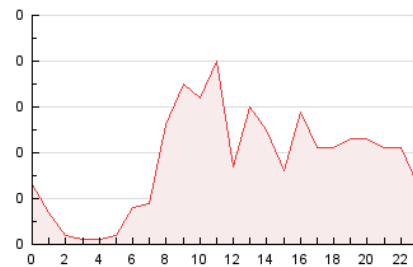

2. Secciones (Nacional)

	PAGINAS	%
HOME	156	35.78 %
RESTO	280	64.22 %

3. Por día del mes (Nacional)

Día	N. únicos	Visitas	Páginas	Día	N. únicos	Visitas	Páginas	Día	N. únicos	Visitas	Páginas
1	7	7	11	11	9	12	17	21	12	13	17
2	5	5	14	12	12	15	19	22	14	15	18
3	3	3	4	13	9	10	12	23	9	10	9
4	21	23	28	14	5	5	6	24	8	8	12
5	11	15	14	15	13	14	14	25	3	3	4
6	13	16	22	16	10	11	21	26	10	14	16
7	16	20	18	17	9	11	13	27	9	14	21
8	10	11	14	18	9	11	15	28	12	16	23
9	5	5	5	19	8	18	23	29	8	8	12
10	6	7	9	20	12	16	20	30	4	4	5
								31	*	*	*

[*] Datos no disponibles por causas técnicas.

4. Gráficas (Nacional)

4.1 Por día de la semana (promedio)

N. únicos / Visitas (x 100)

Páginas (x 100)

4.2 Por franja horaria (promedio)

Visitas_ (x 1000)

Páginas (x 1000)