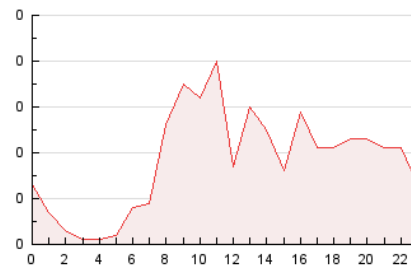

Páginas (x 1000)