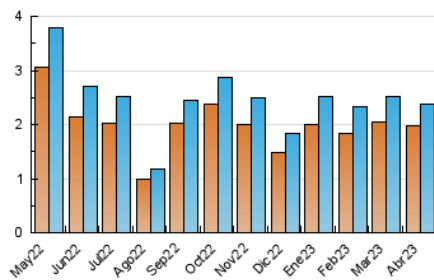

### 3. Por día del mes (Nacional e Internacional)

Día	N. únicos	Visitas	Páginas	Día	N. únicos	Visitas	Páginas	Día	N. únicos	Visitas	Páginas
1	31	33	44	11	98	103	130	21	91	98	141
2	37	39	41	12	82	89	124	22	68	71	79
3	55	60	77	13	68	69	96	23	44	45	68
4	53	55	84	14	104	112	153	24	94	108	130
5	185	207	241	15	112	117	138	25	86	93	125
6	87	90	105	16	88	89	112	26	80	87	114
7	32	34	43	17	83	89	113	27	69	79	128
8	77	77	94	18	100	111	142	28	61	66	108
9	36	37	43	19	67	78	101	29	28	28	32
10	51	55	73	20	75	79	106	30	84	87	109

##### 4.1 Por día de la semana (promedio)

N. únicos / Visitas (x 100)

Páginas (x 100)

##### 4.2 Por franja horaria (promedio)

Visitas\_ (x 1000)

Páginas (x 1000)

##### 4.3 Por meses

N. únicos / Visitas (x 1000)

Páginas (x 1000)