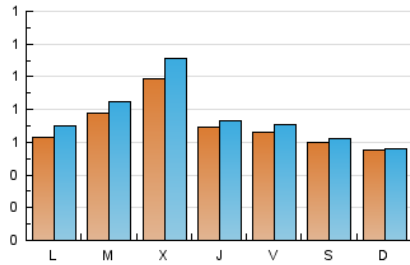

4. Gráficas (Nacional)

4.1 Por día de la semana (promedio)

N. únicos / Visitas (x 100)