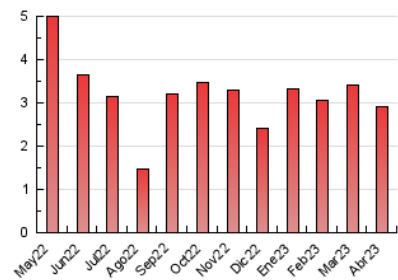

#### 3. Por día del mes (Nacional)

Día	N. únicos	Visitas	Páginas	Día	N. únicos	Visitas	Páginas	Día	N. únicos	Visitas	Páginas
<b>1</b>	31	33	44	<b>11</b>	96	101	128	<b>21</b>	89	96	139
<b>2</b>	32	34	36	<b>12</b>	78	85	120	<b>22</b>	63	66	74
<b>3</b>	48	53	70	<b>13</b>	58	59	86	<b>23</b>	44	45	68
<b>4</b>	49	51	80	<b>14</b>	93	101	142	<b>24</b>	89	103	125
<b>5</b>	178	200	234	<b>15</b>	108	113	127	<b>25</b>	75	82	114
<b>6</b>	80	83	98	<b>16</b>	85	86	107	<b>26</b>	75	82	108
<b>7</b>	28	30	39	<b>17</b>	70	75	98	<b>27</b>	64	74	123
<b>8</b>	73	73	90	<b>18</b>	93	104	135	<b>28</b>	52	57	96
<b>9</b>	33	34	40	<b>19</b>	65	76	99	<b>29</b>	27	27	31
<b>10</b>	45	49	65	<b>20</b>	72	76	102	<b>30</b>	79	82	104

#### 4.1 Por día de la semana (promedio)

N. únicos / Visitas (x 100)

Páginas (x 100)

#### 4.2 Por franja horaria (promedio)

Visitas\_ (x 1000)

Páginas (x 1000)

#### 4.3 Por meses

N. únicos / Visitas (x 1000)

Páginas (x 1000)