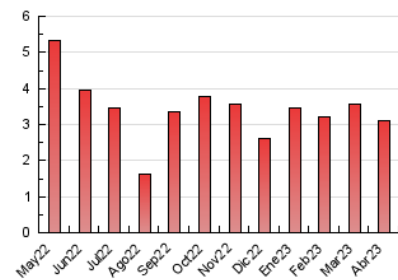

### 3. Por día del mes (Nacional e Internacional)

Día	N. únicos	Visitas	Páginas	Día	N. únicos	Visitas	Páginas	Día	N. únicos	Visitas	Páginas
1	31	33	44	11	98	103	130	21	91	98	141
2	37	39	41	12	82	89	124	22	68	71	79
3	55	60	77	13	68	69	96	23	44	45	68
4	53	55	84	14	104	112	153	24	94	108	130
5	185	207	241	15	112	117	138	25	86	93	125
6	87	90	105	16	88	89	112	26	80	87	114
7	32	34	43	17	83	89	113	27	69	79	128
8	77	77	94	18	100	111	142	28	61	66	108
9	36	37	43	19	67	78	101	29	28	28	32
10	51	55	73	20	75	79	106	30	84	87	109

##### 4.1 Por día de la semana (promedio)

N. únicos / Visitas (x 100)

Páginas (x 100)

##### 4.2 Por franja horaria (promedio)

Visitas\_ (x 1000)

Páginas (x 1000)

##### 4.3 Por meses

N. únicos / Visitas (x 1000)

Páginas (x 1000)