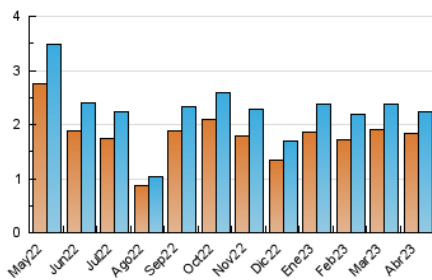

#### 3. Por día del mes (Nacional)

Día	N. únicos	Visitas	Páginas	Día	N. únicos	Visitas	Páginas	Día	N. únicos	Visitas	Páginas
<b>1</b>	31	33	44	<b>11</b>	96	101	128	<b>21</b>	89	96	139
<b>2</b>	32	34	36	<b>12</b>	78	85	120	<b>22</b>	63	66	74
<b>3</b>	48	53	70	<b>13</b>	58	59	86	<b>23</b>	44	45	68
<b>4</b>	49	51	80	<b>14</b>	93	101	142	<b>24</b>	89	103	125
<b>5</b>	178	200	234	<b>15</b>	108	113	127	<b>25</b>	75	82	114
<b>6</b>	80	83	98	<b>16</b>	85	86	107	<b>26</b>	75	82	108
<b>7</b>	28	30	39	<b>17</b>	70	75	98	<b>27</b>	64	74	123
<b>8</b>	73	73	90	<b>18</b>	93	104	135	<b>28</b>	52	57	96
<b>9</b>	33	34	40	<b>19</b>	65	76	99	<b>29</b>	27	27	31
<b>10</b>	45	49	65	<b>20</b>	72	76	102	<b>30</b>	79	82	104

#### 4.1 Por día de la semana (promedio)

N. únicos / Visitas (x 100)

Páginas (x 100)

#### 4.2 Por franja horaria (promedio)

Visitas\_ (x 1000)

Páginas (x 1000)

#### 4.3 Por meses

N. únicos / Visitas (x 1000)

Páginas (x 1000)