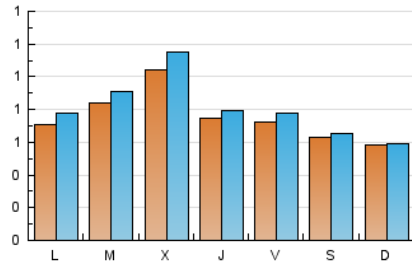

4. Gráficas (Nacional e Internacional)

4.1 Por día de la semana (promedio)

N. únicos / Visitas (x 100)