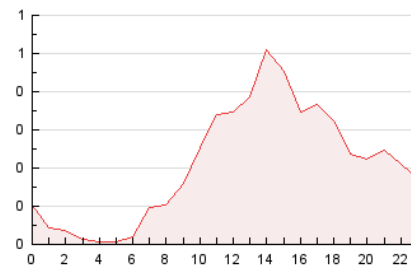

2. Secciones (Nacional e Internacional)

	PAGINAS	%
HOME	1.212	24.20 %
RESTO	3.797	75.80 %

3. Por día del mes (Nacional e Internacional)

Día	N. únicos	Visitas	Páginas	Día	N. únicos	Visitas	Páginas	Día	N. únicos	Visitas	Páginas
1	68	72	87	11	84	85	104	21	140	146	165
2	97	100	134	12	232	248	292	22	89	92	101
3	68	68	68	13	143	149	175	23	141	142	154
4	73	74	92	14	162	170	188	24	65	66	69
5	176	180	218	15	157	161	225	25	63	65	66
6	76	77	94	16	143	151	197	26	75	75	84
7	152	158	195	17	70	71	84	27	86	91	101
8	119	127	154	18	69	69	73	28	173	179	206
9	551	561	604	19	186	187	204	29	174	183	204
10	163	164	186	20	264	273	337	30	87	88	98
								31	29	30	50

4. Gráficas (Nacional e Internacional)

4.1 Por día de la semana (promedio)

N. únicos / Visitas (x 100)

Páginas (x 100)

4.2 Por franja horaria (promedio)

Visitas__ (x 1000)

Páginas (x 1000)

4.3 Por meses