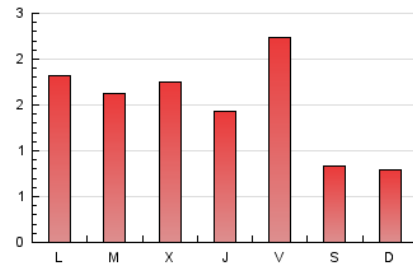

1. Cifras totales y promedios (Nacional)

MES - AÑO	NAVEGADORES UNICOS	VISITAS	PAGINAS
Julio - 2021	3.492	3.933	4.638
PROMEDIO DIARIO	123	127	150
PROMEDIO LUNES-VIERNES	144	150	177
PROMEDIO SABADO-DOMINGO	70	71	82
PAGINAS / VISITAS	1,18		
DURACION MEDIA VISITAS	0:00:22		
DURACION MEDIA PAGINAS	0:02:02		

2. Secciones (Nacional)

	PAGINAS	%
HOME	1.159	24.99 %
RESTO	3.479	75.01 %

3. Por día del mes (Nacional)

Día	N. únicos	Visitas	Páginas	Día	N. únicos	Visitas	Páginas	Día	N. únicos	Visitas	Páginas
1	60	64	79	11	80	81	100	21	133	139	158
2	83	86	120	12	205	221	265	22	84	87	96
3	53	53	53	13	133	139	165	23	131	132	145
4	73	74	92	14	147	155	173	24	65	66	69
5	161	165	203	15	142	146	210	25	60	62	63
6	72	73	90	16	122	130	176	26	70	70	79
7	138	144	181	17	58	59	72	27	81	86	96
8	111	119	146	18	56	56	60	28	154	160	187
9	529	539	582	19	161	162	179	29	154	163	184
10	156	157	176	20	224	233	297	30	81	82	92
								31	29	30	50

4. Gráficas (Nacional)

4.1 Por día de la semana (promedio)

N. únicos / Visitas (x 100)

Páginas (x 100)

4.2 Por franja horaria (promedio)

Visitas (x 1000)

Páginas (x 1000)

4.3 Por meses