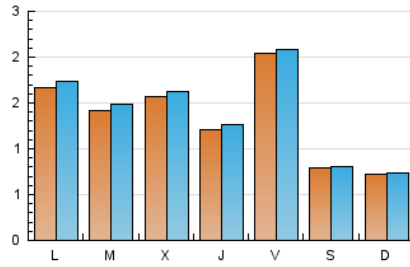

1. Cifras totales y promedios (Nacional e Internacional)

MES - AÑO	NAVEGADORES UNICOS	VISITAS	PAGINAS
Julio - 2021	3.861	4.302	5.009
PROMEDIO DIARIO	135	139	162
PROMEDIO LUNES-VIERNES	159	164	192
PROMEDIO SABADO-DOMINGO	76	77	88
PAGINAS / VISITAS	1,16		
DURACION MEDIA VISITAS	0:00:20		
DURACION MEDIA PAGINAS	0:02:02		

2. Secciones (Nacional e Internacional)

	PAGINAS	%
HOME	1.212	24.20 %
RESTO	3.797	75.80 %

3. Por día del mes (Nacional e Internacional)

Día	N. únicos	Visitas	Páginas	Día	N. únicos	Visitas	Páginas	Día	N. únicos	Visitas	Páginas
1	68	72	87	11	84	85	104	21	140	146	165
2	97	100	134	12	232	248	292	22	89	92	101
3	68	68	68	13	143	149	175	23	141	142	154
4	73	74	92	14	162	170	188	24	65	66	69
5	176	180	218	15	157	161	225	25	63	65	66
6	76	77	94	16	143	151	197	26	75	75	84
7	152	158	195	17	70	71	84	27	86	91	101
8	119	127	154	18	69	69	73	28	173	179	206
9	551	561	604	19	186	187	204	29	174	183	204
10	163	164	186	20	264	273	337	30	87	88	98
								31	29	30	50

4. Gráficas (Nacional e Internacional)

4.1 Por día de la semana (promedio)

N. únicos / Visitas (x 100)

Páginas (x 100)

4.2 Por franja horaria (promedio)

Visitas__ (x 1000)

Páginas (x 1000)

4.3 Por meses