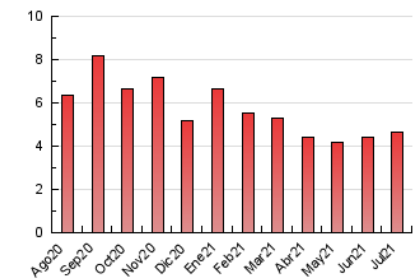

1. Cifras totales y promedios (Nacional)

MES - AÑO	NAVEGADORES UNICOS	VISITAS	PAGINAS
Julio - 2021	3.492	3.933	4.638
PROMEDIO DIARIO	123	127	150
PROMEDIO LUNES-VIERNES	144	150	177
PROMEDIO SABADO-DOMINGO	70	71	82
PAGINAS / VISITAS	1,18		
DURACION MEDIA VISITAS	0:00:22		
DURACION MEDIA PAGINAS	0:02:02		

2. Secciones (Nacional)

	PAGINAS	%
HOME	1.159	24.99 %
RESTO	3.479	75.01 %

3. Por día del mes (Nacional)

Día	N. únicos	Visitas	Páginas	Día	N. únicos	Visitas	Páginas	Día	N. únicos	Visitas	Páginas
1	60	64	79	11	80	81	100	21	133	139	158
2	83	86	120	12	205	221	265	22	84	87	96
3	53	53	53	13	133	139	165	23	131	132	145
4	73	74	92	14	147	155	173	24	65	66	69
5	161	165	203	15	142	146	210	25	60	62	63
6	72	73	90	16	122	130	176	26	70	70	79
7	138	144	181	17	58	59	72	27	81	86	96
8	111	119	146	18	56	56	60	28	154	160	187
9	529	539	582	19	161	162	179	29	154	163	184
10	156	157	176	20	224	233	297	30	81	82	92
								31	29	30	50

4. Gráficas (Nacional)

4.1 Por día de la semana (promedio)

N. únicos / Visitas (x 100)

Páginas (x 100)

4.2 Por franja horaria (promedio)

Visitas (x 1000)

Páginas (x 1000)

4.3 Por meses

N. únicos / Visitas (x 1000)

Páginas (x 1000)

5. Observaciones

Este Medio Electrónico de Comunicación ha sido medido por la herramienta Google Analytics de Google

6. Definiciones básicas (Para más información ver Normas Técnicas para el Control de los Medios Electrónicos de Comunicación)