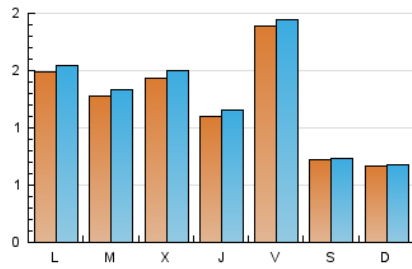

1. Cifras totales y promedios (Nacional)

MES - AÑO	NAVEGADORES UNICOS	VISITAS	PAGINAS
Julio - 2021	3.492	3.933	4.638
PROMEDIO DIARIO	123	127	150
PROMEDIO LUNES-VIERNES	144	150	177
PROMEDIO SABADO-DOMINGO	70	71	82
PAGINAS / VISITAS	1,18		
DURACION MEDIA VISITAS	0:00:22		
DURACION MEDIA PAGINAS	0:02:02		

2. Secciones (Nacional)

	PAGINAS	%
HOME	1.159	24.99 %
RESTO	3.479	75.01 %

3. Por día del mes (Nacional)

Día	N. únicos	Visitas	Páginas	Día	N. únicos	Visitas	Páginas	Día	N. únicos	Visitas	Páginas
1	60	64	79	11	80	81	100	21	133	139	158
2	83	86	120	12	205	221	265	22	84	87	96
3	53	53	53	13	133	139	165	23	131	132	145
4	73	74	92	14	147	155	173	24	65	66	69
5	161	165	203	15	142	146	210	25	60	62	63
6	72	73	90	16	122	130	176	26	70	70	79
7	138	144	181	17	58	59	72	27	81	86	96
8	111	119	146	18	56	56	60	28	154	160	187
9	529	539	582	19	161	162	179	29	154	163	184
10	156	157	176	20	224	233	297	30	81	82	92
								31	29	30	50

4. Gráficas (Nacional)

4.1 Por día de la semana (promedio)

N. únicos / Visitas (x 100)

Páginas (x 100)

4.2 Por franja horaria (promedio)

Visitas (x 1000)

Páginas (x 1000)

4.3 Por meses