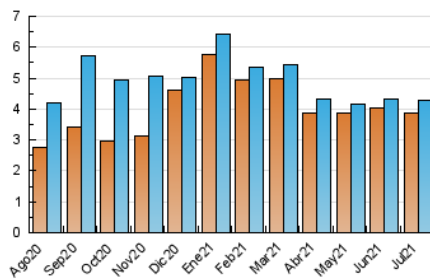

4.3 Por meses

N. únicos / Visitas (x 1000)