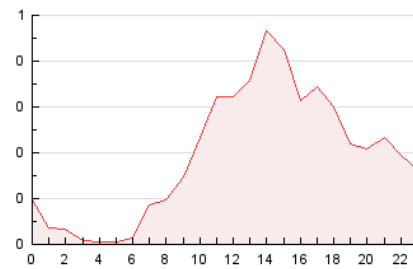

2. Secciones (Nacional)

	PAGINAS	%
HOME	1.159	24.99 %
RESTO	3.479	75.01 %

3. Por día del mes (Nacional)

Día	N. únicos	Visitas	Páginas	Día	N. únicos	Visitas	Páginas	Día	N. únicos	Visitas	Páginas
1	60	64	79	11	80	81	100	21	133	139	158
2	83	86	120	12	205	221	265	22	84	87	96
3	53	53	53	13	133	139	165	23	131	132	145
4	73	74	92	14	147	155	173	24	65	66	69
5	161	165	203	15	142	146	210	25	60	62	63
6	72	73	90	16	122	130	176	26	70	70	79
7	138	144	181	17	58	59	72	27	81	86	96
8	111	119	146	18	56	56	60	28	154	160	187
9	529	539	582	19	161	162	179	29	154	163	184
10	156	157	176	20	224	233	297	30	81	82	92
								31	29	30	50

4. Gráficas (Nacional)

4.1 Por día de la semana (promedio)

N. únicos / Visitas (x 100)

Páginas (x 100)

4.2 Por franja horaria (promedio)

Visitas (x 1000)

Páginas (x 1000)

4.3 Por meses