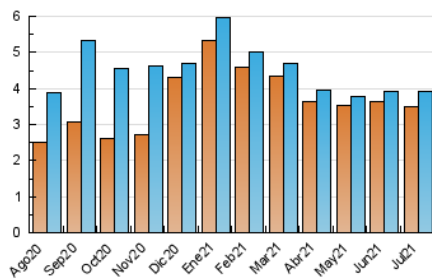

4.3 Por meses

N. únicos / Visitas (x 1000)