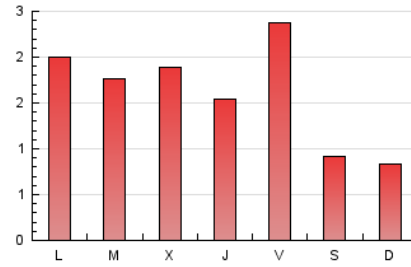

1. Cifras totales y promedios (Nacional e Internacional)

MES - AÑO	NAVEGADORES UNICOS	VISITAS	PAGINAS
Julio - 2021	3.861	4.302	5.009
PROMEDIO DIARIO	135	139	162
PROMEDIO LUNES-VIERNES	159	164	192
PROMEDIO SABADO-DOMINGO	76	77	88
PAGINAS / VISITAS	1,16		
DURACION MEDIA VISITAS	0:00:20		
DURACION MEDIA PAGINAS	0:02:02		

2. Secciones (Nacional e Internacional)

	PAGINAS	%
HOME	1.212	24.20 %
RESTO	3.797	75.80 %

3. Por día del mes (Nacional e Internacional)

Día	N. únicos	Visitas	Páginas	Día	N. únicos	Visitas	Páginas	Día	N. únicos	Visitas	Páginas
1	68	72	87	11	84	85	104	21	140	146	165
2	97	100	134	12	232	248	292	22	89	92	101
3	68	68	68	13	143	149	175	23	141	142	154
4	73	74	92	14	162	170	188	24	65	66	69
5	176	180	218	15	157	161	225	25	63	65	66
6	76	77	94	16	143	151	197	26	75	75	84
7	152	158	195	17	70	71	84	27	86	91	101
8	119	127	154	18	69	69	73	28	173	179	206
9	551	561	604	19	186	187	204	29	174	183	204
10	163	164	186	20	264	273	337	30	87	88	98
								31	29	30	50

4. Gráficas (Nacional e Internacional)

4.1 Por día de la semana (promedio)

N. únicos / Visitas (x 100)

Páginas (x 100)

4.2 Por franja horaria (promedio)

Visitas__ (x 1000)

Páginas (x 1000)

4.3 Por meses