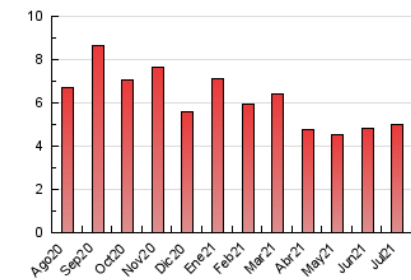

Páginas (x 1000)