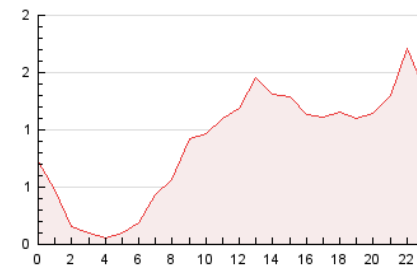

2. Secciones (Nacional e Internacional)

	PAGINAS	%
HOME	2.790	13.26 %
RESTO	18.252	86.74 %

3. Por día del mes (Nacional e Internacional)

Día	N. únicos	Visitas	Páginas	Día	N. únicos	Visitas	Páginas	Día	N. únicos	Visitas	Páginas
1	1.106	1.231	1.745	11	394	445	769	21	167	176	271
2	793	858	1.244	12	368	413	663	22	450	502	753
3	612	654	957	13	231	250	374	23	194	213	341
4	408	454	714	14	241	265	431	24	850	917	1.222
5	292	321	514	15	346	390	633	25	576	620	839
6	300	325	491	16	325	370	671	26	474	521	826
7	312	330	464	17	376	404	538	27	304	328	480
8	714	798	1.207	18	297	328	476	28	162	172	319
9	775	865	1.292	19	237	255	376	29	217	233	453
10	547	632	915	20	124	132	202	30	227	247	419
								31	250	276	443

4. Gráficas (Nacional e Internacional)

4.1 Por día de la semana (promedio)

N. únicos / Visitas (x 100)

Páginas (x 100)

4.2 Por franja horaria (promedio)

Visitas (x 1000)

Páginas (x 1000)

4.3 Por meses