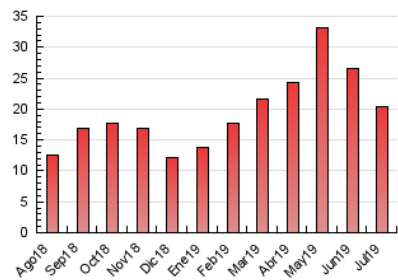

Páginas (x 1000)