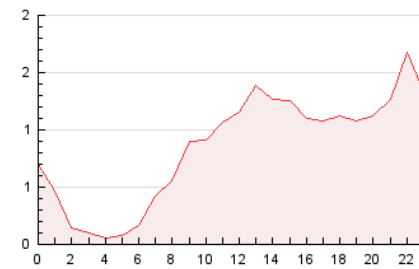

2. Secciones (Nacional)

	PAGINAS	%
HOME	2.733	13.40 %
RESTO	17.660	86.60 %

3. Por día del mes (Nacional)

Día	N. únicos	Visitas	Páginas	Día	N. únicos	Visitas	Páginas	Día	N. únicos	Visitas	Páginas
1	1.069	1.192	1.697	11	384	434	754	21	160	168	258
2	754	817	1.194	12	353	398	648	22	437	488	737
3	585	625	928	13	225	244	368	23	183	202	330
4	392	435	695	14	230	254	411	24	824	889	1.190
5	275	304	492	15	328	372	615	25	564	606	825
6	293	318	484	16	313	358	658	26	457	504	807
7	296	313	438	17	351	379	509	27	284	307	450
8	692	776	1.182	18	260	291	437	28	154	164	311
9	754	843	1.268	19	214	232	351	29	206	222	439
10	526	610	889	20	120	127	196	30	212	232	402
								31	239	265	430

4. Gráficas (Nacional)

4.1 Por día de la semana (promedio)

N. únicos / Visitas (x 100)

Páginas (x 100)

4.2 Por franja horaria (promedio)

Visitas (x 1000)

Páginas (x 1000)

4.3 Por meses