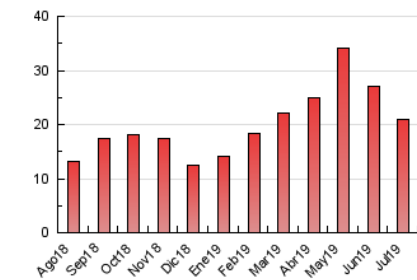

Páginas (x 1000)