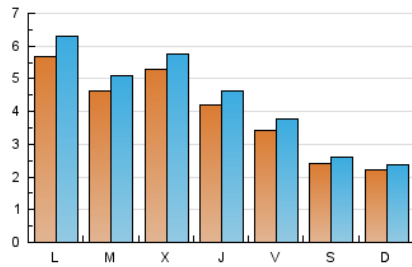

1. Cifras totales y promedios (Nacional e Internacional)

MES - AÑO	NAVEGADORES UNICOS	VISITAS	PAGINAS
Julio - 2019	8.116	13.925	21.042
PROMEDIO DIARIO	409	449	679
PROMEDIO LUNES-VIERNES	471	519	783
PROMEDIO SABADO-DOMINGO	230	247	379
PAGINAS / VISITAS	1,51		
DURACION MEDIA VISITAS	0:00:53		
DURACION MEDIA PAGINAS	0:01:43		

2. Secciones (Nacional e Internacional)

	PAGINAS	%
HOME	2.790	13.26 %
RESTO	18.252	86.74 %

3. Por día del mes (Nacional e Internacional)

Día	N. únicos	Visitas	Páginas	Día	N. únicos	Visitas	Páginas	Día	N. únicos	Visitas	Páginas
1	1.106	1.231	1.745	11	394	445	769	21	167	176	271
2	793	858	1.244	12	368	413	663	22	450	502	753
3	612	654	957	13	231	250	374	23	194	213	341
4	408	454	714	14	241	265	431	24	850	917	1.222
5	292	321	514	15	346	390	633	25	576	620	839
6	300	325	491	16	325	370	671	26	474	521	826
7	312	330	464	17	376	404	538	27	304	328	480
8	714	798	1.207	18	297	328	476	28	162	172	319
9	775	865	1.292	19	237	255	376	29	217	233	453
10	547	632	915	20	124	132	202	30	227	247	419
								31	250	276	443

4. Gráficas (Nacional e Internacional)

4.1 Por día de la semana (promedio)

N. únicos / Visitas (x 100)

Páginas (x 100)

4.2 Por franja horaria (promedio)

Visitas (x 1000)

Páginas (x 1000)

4.3 Por meses