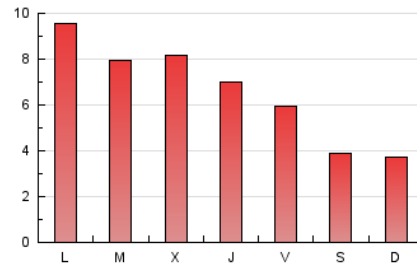

1. Cifras totales y promedios (Nacional e Internacional)

MES - AÑO	NAVEGADORES UNICOS	VISITAS	PAGINAS
Julio - 2019	8.116	13.925	21.042
PROMEDIO DIARIO	409	449	679
PROMEDIO LUNES-VIERNES	471	519	783
PROMEDIO SABADO-DOMINGO	230	247	379
PAGINAS / VISITAS	1,51		
DURACION MEDIA VISITAS	0:00:53		
DURACION MEDIA PAGINAS	0:01:43		

2. Secciones (Nacional e Internacional)

	PAGINAS	%
HOME	2.790	13.26 %
RESTO	18.252	86.74 %

3. Por día del mes (Nacional e Internacional)

Día	N. únicos	Visitas	Páginas	Día	N. únicos	Visitas	Páginas	Día	N. únicos	Visitas	Páginas
1	1.106	1.231	1.745	11	394	445	769	21	167	176	271
2	793	858	1.244	12	368	413	663	22	450	502	753
3	612	654	957	13	231	250	374	23	194	213	341
4	408	454	714	14	241	265	431	24	850	917	1.222
5	292	321	514	15	346	390	633	25	576	620	839
6	300	325	491	16	325	370	671	26	474	521	826
7	312	330	464	17	376	404	538	27	304	328	480
8	714	798	1.207	18	297	328	476	28	162	172	319
9	775	865	1.292	19	237	255	376	29	217	233	453
10	547	632	915	20	124	132	202	30	227	247	419
								31	250	276	443

4. Gráficas (Nacional e Internacional)

4.1 Por día de la semana (promedio)

N. únicos / Visitas (x 100)

Páginas (x 100)

4.2 Por franja horaria (promedio)

Visitas (x 1000)

Páginas (x 1000)

4.3 Por meses