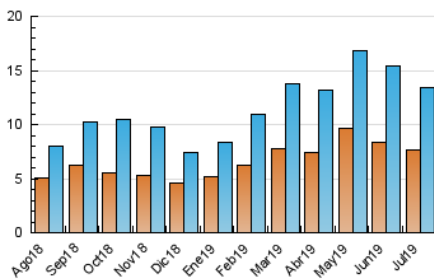

4.3 Por meses

N. únicos / Visitas (x 1000)