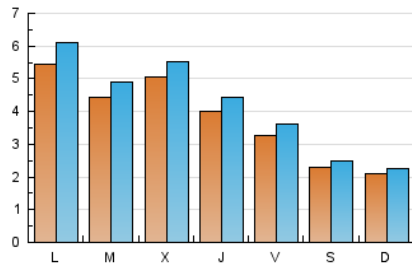

1. Cifras totales y promedios (Nacional)

MES - AÑO	NAVEGADORES UNICOS	VISITAS	PAGINAS
Julio - 2019	7.694	13.369	20.393
PROMEDIO DIARIO	391	431	658
PROMEDIO LUNES-VIERNES	451	499	760
PROMEDIO SABADO-DOMINGO	220	237	365
PAGINAS / VISITAS	1,53		
DURACION MEDIA VISITAS		0:00:54	
DURACION MEDIA PAGINAS		0:01:43	

2. Secciones (Nacional)

	PAGINAS	%
HOME	2.733	13.40 %
RESTO	17.660	86.60 %

3. Por día del mes (Nacional)

Día	N. únicos	Visitas	Páginas	Día	N. únicos	Visitas	Páginas	Día	N. únicos	Visitas	Páginas
1	1.069	1.192	1.697	11	384	434	754	21	160	168	258
2	754	817	1.194	12	353	398	648	22	437	488	737
3	585	625	928	13	225	244	368	23	183	202	330
4	392	435	695	14	230	254	411	24	824	889	1.190
5	275	304	492	15	328	372	615	25	564	606	825
6	293	318	484	16	313	358	658	26	457	504	807
7	296	313	438	17	351	379	509	27	284	307	450
8	692	776	1.182	18	260	291	437	28	154	164	311
9	754	843	1.268	19	214	232	351	29	206	222	439
10	526	610	889	20	120	127	196	30	212	232	402
								31	239	265	430

4. Gráficas (Nacional)

4.1 Por día de la semana (promedio)

N. únicos / Visitas (x 100)

Páginas (x 100)

4.2 Por franja horaria (promedio)

Visitas (x 1000)

Páginas (x 1000)

4.3 Por meses