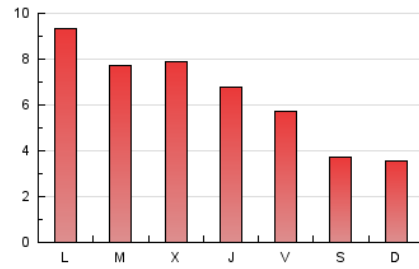

1. Cifras totales y promedios (Nacional)

MES - AÑO	NAVEGADORES UNICOS	VISITAS	PAGINAS
Julio - 2019	7.694	13.369	20.393
PROMEDIO DIARIO	391	431	658
PROMEDIO LUNES-VIERNES	451	499	760
PROMEDIO SABADO-DOMINGO	220	237	365
PAGINAS / VISITAS	1,53		
DURACION MEDIA VISITAS		0:00:54	
DURACION MEDIA PAGINAS		0:01:43	

2. Secciones (Nacional)

	PAGINAS	%
HOME	2.733	13.40 %
RESTO	17.660	86.60 %

3. Por día del mes (Nacional)

Día	N. únicos	Visitas	Páginas	Día	N. únicos	Visitas	Páginas	Día	N. únicos	Visitas	Páginas
1	1.069	1.192	1.697	11	384	434	754	21	160	168	258
2	754	817	1.194	12	353	398	648	22	437	488	737
3	585	625	928	13	225	244	368	23	183	202	330
4	392	435	695	14	230	254	411	24	824	889	1.190
5	275	304	492	15	328	372	615	25	564	606	825
6	293	318	484	16	313	358	658	26	457	504	807
7	296	313	438	17	351	379	509	27	284	307	450
8	692	776	1.182	18	260	291	437	28	154	164	311
9	754	843	1.268	19	214	232	351	29	206	222	439
10	526	610	889	20	120	127	196	30	212	232	402
								31	239	265	430

4. Gráficas (Nacional)

4.1 Por día de la semana (promedio)

N. únicos / Visitas (x 100)

Páginas (x 100)

4.2 Por franja horaria (promedio)

Visitas (x 1000)

Páginas (x 1000)

4.3 Por meses