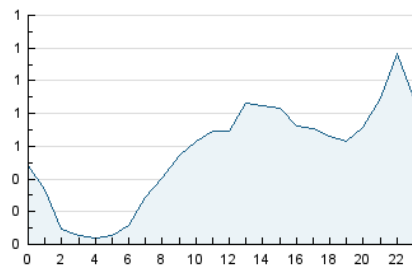

2. Secciones (Nacional)

	PAGINAS	%
HOME	2.733	13.40 %
RESTO	17.660	86.60 %

3. Por día del mes (Nacional)

Día	N. únicos	Visitas	Páginas	Día	N. únicos	Visitas	Páginas	Día	N. únicos	Visitas	Páginas
1	1.069	1.192	1.697	11	384	434	754	21	160	168	258
2	754	817	1.194	12	353	398	648	22	437	488	737
3	585	625	928	13	225	244	368	23	183	202	330
4	392	435	695	14	230	254	411	24	824	889	1.190
5	275	304	492	15	328	372	615	25	564	606	825
6	293	318	484	16	313	358	658	26	457	504	807
7	296	313	438	17	351	379	509	27	284	307	450
8	692	776	1.182	18	260	291	437	28	154	164	311
9	754	843	1.268	19	214	232	351	29	206	222	439
10	526	610	889	20	120	127	196	30	212	232	402
								31	239	265	430

4. Gráficas (Nacional)

4.1 Por día de la semana (promedio)

N. únicos / Visitas (x 100)

Páginas (x 100)

4.2 Por franja horaria (promedio)

Visitas (x 1000)

Páginas (x 1000)

4.3 Por meses