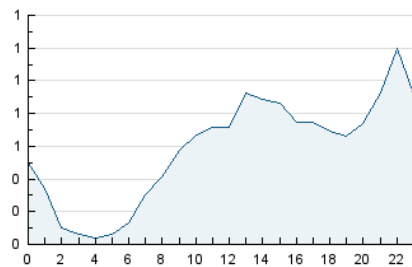

2. Secciones (Nacional e Internacional)

	PAGINAS	%
HOME	2.790	13.26 %
RESTO	18.252	86.74 %

3. Por día del mes (Nacional e Internacional)

Día	N. únicos	Visitas	Páginas	Día	N. únicos	Visitas	Páginas	Día	N. únicos	Visitas	Páginas
1	1.106	1.231	1.745	11	394	445	769	21	167	176	271
2	793	858	1.244	12	368	413	663	22	450	502	753
3	612	654	957	13	231	250	374	23	194	213	341
4	408	454	714	14	241	265	431	24	850	917	1.222
5	292	321	514	15	346	390	633	25	576	620	839
6	300	325	491	16	325	370	671	26	474	521	826
7	312	330	464	17	376	404	538	27	304	328	480
8	714	798	1.207	18	297	328	476	28	162	172	319
9	775	865	1.292	19	237	255	376	29	217	233	453
10	547	632	915	20	124	132	202	30	227	247	419
								31	250	276	443

4. Gráficas (Nacional e Internacional)

4.1 Por día de la semana (promedio)

N. únicos / Visitas (x 100)

Páginas (x 100)

4.2 Por franja horaria (promedio)

Visitas (x 1000)

Páginas (x 1000)

4.3 Por meses