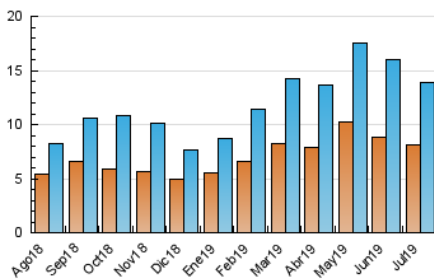

4.3 Por meses

N. únicos / Visitas (x 1000)