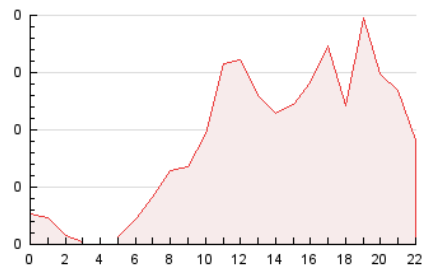

2. Secciones (Nacional)

	PAGINAS	%
HOME	727	34.20 %
RESTO	1.399	65.80 %

3. Por día del mes (Nacional)

Día	N. únicos	Visitas	Páginas	Día	N. únicos	Visitas	Páginas	Día	N. únicos	Visitas	Páginas
1	33	65	62	11	60	73	69	21	53	73	63
2	26	35	34	12	45	57	53	22	60	74	70
3	38	54	38	13	187	225	219	23	55	65	62
4	22	22	22	14	115	162	156	24	113	127	127
5	9	11	11	15	94	112	107	25	77	82	80
6	15	17	17	16	46	57	57	26	30	55	54
7	63	87	83	17	24	33	32	27	75	92	90
8	43	57	53	18	48	51	48	28	49	63	62
9	51	76	73	19	23	30	30	29	68	87	82
10	80	137	136	20	65	91	87	30	40	50	49

4. Gráficas (Nacional)

4.1 Por día de la semana (promedio)

N. únicos / Visitas (x 100)

Páginas (x 100)

4.2 Por franja horaria (promedio)

Visitas_ (x 1000)

Páginas (x 1000)

4.3 Por meses