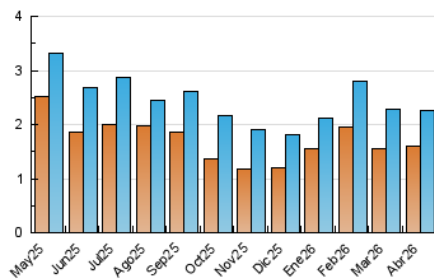

4.3 Por meses

N. únicos / Visitas (x 1000)