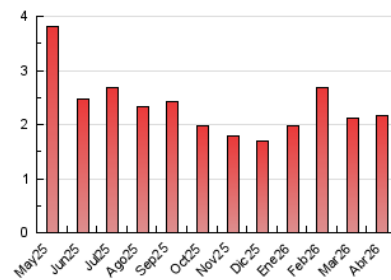

Páginas (x 1000)