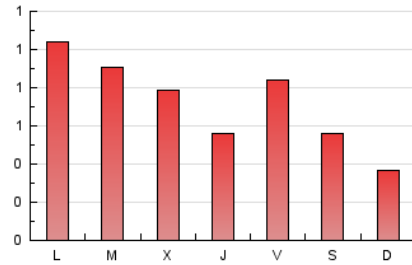

1. Cifras totales y promedios (Nacional e Internacional)

MES - AÑO	NAVEGADORES UNICOS	VISITAS	PAGINAS
Abril - 2026	1.605	2.249	2.156
PROMEDIO DIARIO	58	75	72
PROMEDIO LUNES-VIERNES	65	85	81
PROMEDIO SABADO-DOMINGO	40	48	46
PAGINAS / VISITAS	0,96		
DURACION MEDIA VISITAS	0:00:53		
TIEMPO INTERACCIÓN MEDIO	0:00:18		

2. Secciones (Nacional e Internacional)

	PAGINAS	%
HOME	727	33.72 %
RESTO	1.429	66.28 %

3. Por día del mes (Nacional e Internacional)

Día	N. únicos	Visitas	Páginas	Día	N. únicos	Visitas	Páginas	Día	N. únicos	Visitas	Páginas
1	44	76	73	11	60	73	69	21	53	73	63
2	26	35	34	12	45	57	53	22	67	81	77
3	40	56	40	13	187	225	219	23	55	65	62
4	25	25	25	14	116	163	157	24	113	127	127
5	9	11	11	15	95	113	108	25	77	82	80
6	16	18	18	16	47	58	58	26	30	55	54
7	63	87	83	17	24	33	32	27	75	92	90
8	43	57	53	18	48	51	48	28	49	63	62
9	51	76	73	19	23	30	30	29	68	87	82
10	81	138	137	20	65	91	87	30	42	52	51

4. Gráficas (Nacional e Internacional)

4.1 Por día de la semana (promedio)

N. únicos / Visitas (x 100)

Páginas (x 100)

4.2 Por franja horaria (promedio)

Visitas_ (x 1000)

Páginas (x 1000)

4.3 Por meses