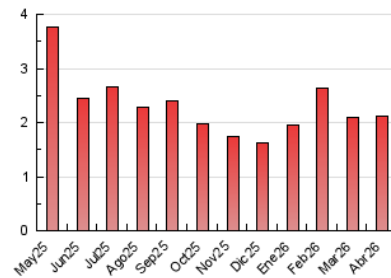

1. Cifras totales y promedios (Nacional)

MES - AÑO	NAVEGADORES UNICOS	VISITAS	PAGINAS
Abril - 2026	1.575	2.219	2.126
PROMEDIO DIARIO	57	74	71
PROMEDIO LUNES-VIERNES	63	84	80
PROMEDIO SABADO-DOMINGO	39	48	46
PAGINAS / VISITAS	0,96		
DURACION MEDIA VISITAS	0:00:54		
TIEMPO INTERACCIÓN MEDIO	0:00:18		

2. Secciones (Nacional)

	PAGINAS	%
HOME	727	34.20 %
RESTO	1.399	65.80 %

3. Por día del mes (Nacional)

Día	N. únicos	Visitas	Páginas	Día	N. únicos	Visitas	Páginas	Día	N. únicos	Visitas	Páginas
1	33	65	62	11	60	73	69	21	53	73	63
2	26	35	34	12	45	57	53	22	60	74	70
3	38	54	38	13	187	225	219	23	55	65	62
4	22	22	22	14	115	162	156	24	113	127	127
5	9	11	11	15	94	112	107	25	77	82	80
6	15	17	17	16	46	57	57	26	30	55	54
7	63	87	83	17	24	33	32	27	75	92	90
8	43	57	53	18	48	51	48	28	49	63	62
9	51	76	73	19	23	30	30	29	68	87	82
10	80	137	136	20	65	91	87	30	40	50	49

4. Gráficas (Nacional)

4.1 Por día de la semana (promedio)

N. únicos / Visitas (x 100)

Páginas (x 100)

4.2 Por franja horaria (promedio)

Visitas_ (x 1000)

Páginas (x 1000)

4.3 Por meses

N. únicos / Visitas (x 1000)

Páginas (x 1000)

5. Observaciones

Este Medio Electrónico de Comunicación ha sido medido por la herramienta Google Analytics de Google (GA4).

6. Definiciones básicas (Para más información ver Normas Técnicas para el Control de los Medios Electrónicos de Comunicación)