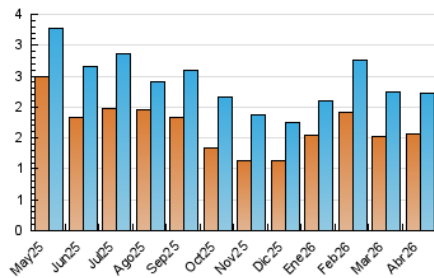

1. Cifras totales y promedios (Nacional)

MES - AÑO	NAVEGADORES UNICOS	VISITAS	PAGINAS
Abril - 2026	1.575	2.219	2.126
PROMEDIO DIARIO	57	74	71
PROMEDIO LUNES-VIERNES	63	84	80
PROMEDIO SABADO-DOMINGO	39	48	46
PAGINAS / VISITAS	0,96		
DURACION MEDIA VISITAS	0:00:54		
TIEMPO INTERACCIÓN MEDIO	0:00:18		

2. Secciones (Nacional)

	PAGINAS	%
HOME	727	34.20 %
RESTO	1.399	65.80 %

3. Por día del mes (Nacional)

Día	N. únicos	Visitas	Páginas	Día	N. únicos	Visitas	Páginas	Día	N. únicos	Visitas	Páginas
1	33	65	62	11	60	73	69	21	53	73	63
2	26	35	34	12	45	57	53	22	60	74	70
3	38	54	38	13	187	225	219	23	55	65	62
4	22	22	22	14	115	162	156	24	113	127	127
5	9	11	11	15	94	112	107	25	77	82	80
6	15	17	17	16	46	57	57	26	30	55	54
7	63	87	83	17	24	33	32	27	75	92	90
8	43	57	53	18	48	51	48	28	49	63	62
9	51	76	73	19	23	30	30	29	68	87	82
10	80	137	136	20	65	91	87	30	40	50	49

4. Gráficas (Nacional)

4.1 Por día de la semana (promedio)

N. únicos / Visitas (x 100)

Páginas (x 100)

4.2 Por franja horaria (promedio)

Visitas_ (x 1000)

Páginas (x 1000)

4.3 Por meses

N. únicos / Visitas (x 1000)

Páginas (x 1000)

5. Observaciones

Este Medio Electrónico de Comunicación ha sido medido por la herramienta Google Analytics de Google (GA4).

6. Definiciones básicas (Para más información ver Normas Técnicas para el Control de los Medios Electrónicos de Comunicación)