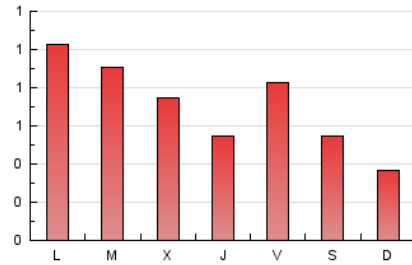

1. Cifras totales y promedios (Nacional)

MES - AÑO	NAVEGADORES UNICOS	VISITAS	PAGINAS
Abril - 2026	1.575	2.219	2.126
PROMEDIO DIARIO	57	74	71
PROMEDIO LUNES-VIERNES	63	84	80
PROMEDIO SABADO-DOMINGO	39	48	46
PAGINAS / VISITAS	0,96		
DURACION MEDIA VISITAS	0:00:54		
TIEMPO INTERACCIÓN MEDIO	0:00:18		

2. Secciones (Nacional)

	PAGINAS	%
HOME	727	34.20 %
RESTO	1.399	65.80 %

3. Por día del mes (Nacional)

Día	N. únicos	Visitas	Páginas	Día	N. únicos	Visitas	Páginas	Día	N. únicos	Visitas	Páginas
1	33	65	62	11	60	73	69	21	53	73	63
2	26	35	34	12	45	57	53	22	60	74	70
3	38	54	38	13	187	225	219	23	55	65	62
4	22	22	22	14	115	162	156	24	113	127	127
5	9	11	11	15	94	112	107	25	77	82	80
6	15	17	17	16	46	57	57	26	30	55	54
7	63	87	83	17	24	33	32	27	75	92	90
8	43	57	53	18	48	51	48	28	49	63	62
9	51	76	73	19	23	30	30	29	68	87	82
10	80	137	136	20	65	91	87	30	40	50	49

4. Gráficas (Nacional)

4.1 Por día de la semana (promedio)

N. únicos / Visitas (x 100)

Páginas (x 100)

4.2 Por franja horaria (promedio)

Visitas_ (x 1000)

Páginas (x 1000)

4.3 Por meses