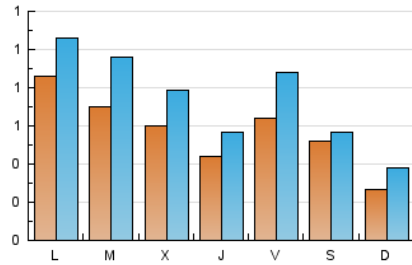

1. Cifras totales y promedios (Nacional)

MES - AÑO	NAVEGADORES UNICOS	VISITAS	PAGINAS
Abril - 2026	1.575	2.219	2.126
PROMEDIO DIARIO	57	74	71
PROMEDIO LUNES-VIERNES	63	84	80
PROMEDIO SABADO-DOMINGO	39	48	46
PAGINAS / VISITAS	0,96		
DURACION MEDIA VISITAS	0:00:54		
TIEMPO INTERACCIÓN MEDIO	0:00:18		

2. Secciones (Nacional)

	PAGINAS	%
HOME	727	34.20 %
RESTO	1.399	65.80 %

3. Por día del mes (Nacional)

Día	N. únicos	Visitas	Páginas	Día	N. únicos	Visitas	Páginas	Día	N. únicos	Visitas	Páginas
1	33	65	62	11	60	73	69	21	53	73	63
2	26	35	34	12	45	57	53	22	60	74	70
3	38	54	38	13	187	225	219	23	55	65	62
4	22	22	22	14	115	162	156	24	113	127	127
5	9	11	11	15	94	112	107	25	77	82	80
6	15	17	17	16	46	57	57	26	30	55	54
7	63	87	83	17	24	33	32	27	75	92	90
8	43	57	53	18	48	51	48	28	49	63	62
9	51	76	73	19	23	30	30	29	68	87	82
10	80	137	136	20	65	91	87	30	40	50	49

4. Gráficas (Nacional)

4.1 Por día de la semana (promedio)

N. únicos / Visitas (x 100)

Páginas (x 100)

4.2 Por franja horaria (promedio)

Visitas_ (x 1000)

Páginas (x 1000)

4.3 Por meses