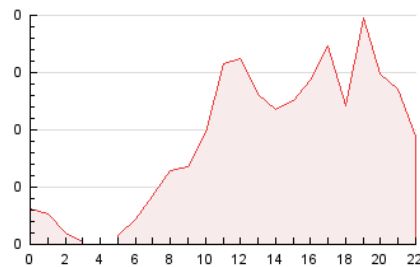

2. Secciones (Nacional e Internacional)

	PAGINAS	%
HOME	727	33.72 %
RESTO	1.429	66.28 %

3. Por día del mes (Nacional e Internacional)

Día	N. únicos	Visitas	Páginas	Día	N. únicos	Visitas	Páginas	Día	N. únicos	Visitas	Páginas
1	44	76	73	11	60	73	69	21	53	73	63
2	26	35	34	12	45	57	53	22	67	81	77
3	40	56	40	13	187	225	219	23	55	65	62
4	25	25	25	14	116	163	157	24	113	127	127
5	9	11	11	15	95	113	108	25	77	82	80
6	16	18	18	16	47	58	58	26	30	55	54
7	63	87	83	17	24	33	32	27	75	92	90
8	43	57	53	18	48	51	48	28	49	63	62
9	51	76	73	19	23	30	30	29	68	87	82
10	81	138	137	20	65	91	87	30	42	52	51

4. Gráficas (Nacional e Internacional)

4.1 Por día de la semana (promedio)

N. únicos / Visitas (x 100)

Páginas (x 100)

4.2 Por franja horaria (promedio)

Visitas_ (x 1000)

Páginas (x 1000)

4.3 Por meses