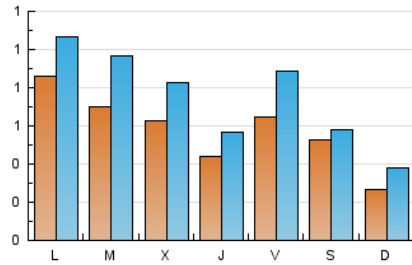

1. Cifras totales y promedios (Nacional e Internacional)

MES - AÑO	NAVEGADORES UNICOS	VISITAS	PAGINAS
Abril - 2026	1.605	2.249	2.156
PROMEDIO DIARIO	58	75	72
PROMEDIO LUNES-VIERNES	65	85	81
PROMEDIO SABADO-DOMINGO	40	48	46
PAGINAS / VISITAS	0,96		
DURACION MEDIA VISITAS	0:00:53		
TIEMPO INTERACCIÓN MEDIO	0:00:18		

2. Secciones (Nacional e Internacional)

	PAGINAS	%
HOME	727	33.72 %
RESTO	1.429	66.28 %

3. Por día del mes (Nacional e Internacional)

Día	N. únicos	Visitas	Páginas	Día	N. únicos	Visitas	Páginas	Día	N. únicos	Visitas	Páginas
1	44	76	73	11	60	73	69	21	53	73	63
2	26	35	34	12	45	57	53	22	67	81	77
3	40	56	40	13	187	225	219	23	55	65	62
4	25	25	25	14	116	163	157	24	113	127	127
5	9	11	11	15	95	113	108	25	77	82	80
6	16	18	18	16	47	58	58	26	30	55	54
7	63	87	83	17	24	33	32	27	75	92	90
8	43	57	53	18	48	51	48	28	49	63	62
9	51	76	73	19	23	30	30	29	68	87	82
10	81	138	137	20	65	91	87	30	42	52	51

4. Gráficas (Nacional e Internacional)

4.1 Por día de la semana (promedio)

N. únicos / Visitas (x 100)

Páginas (x 100)

4.2 Por franja horaria (promedio)

Visitas_ (x 1000)

Páginas (x 1000)

4.3 Por meses