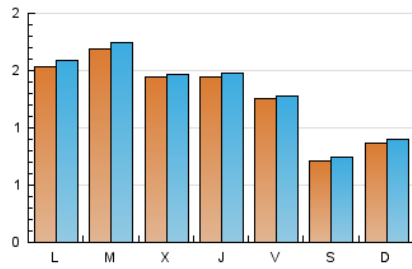

1. Cifras totales y promedios (Nacional)

MES - AÑO	NAVEGADORES UNICOS	VISITAS	PAGINAS
Abril - 2021	3.624	3.958	4.424
PROMEDIO DIARIO	128	132	147
PROMEDIO LUNES-VIERNES	146	150	169
PROMEDIO SABADO-DOMINGO	79	82	89
PAGINAS / VISITAS	1,12		
DURACION MEDIA VISITAS	0:00:11		
DURACION MEDIA PAGINAS	0:01:35		

2. Secciones (Nacional)

	PAGINAS	%
HOME	1.405	31.76 %
RESTO	3.019	68.24 %

3. Por día del mes (Nacional)

Día	N. únicos	Visitas	Páginas	Día	N. únicos	Visitas	Páginas	Día	N. únicos	Visitas	Páginas
1	112	119	134	11	91	92	100	21	249	252	275
2	80	82	90	12	120	125	140	22	219	223	244
3	62	67	73	13	207	215	233	23	150	155	158
4	54	56	56	14	115	117	137	24	67	71	76
5	79	81	105	15	102	103	110	25	59	65	74
6	146	148	160	16	165	166	180	26	210	218	241
7	112	114	131	17	94	95	103	27	180	187	201
8	202	206	218	18	143	146	159	28	103	103	109
9	144	146	182	19	203	210	262	29	86	91	116
10	62	65	69	20	141	147	189	30	93	93	99

4. Gráficas (Nacional)

4.1 Por día de la semana (promedio)

N. únicos / Visitas (x 100)

Páginas (x 100)

4.2 Por franja horaria (promedio)

Visitas (x 1000)

Páginas (x 1000)

4.3 Por meses