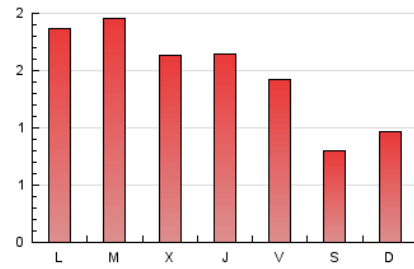

1. Cifras totales y promedios (Nacional)

MES - AÑO	NAVEGADORES UNICOS	VISITAS	PAGINAS
Abril - 2021	3.624	3.958	4.424
PROMEDIO DIARIO	128	132	147
PROMEDIO LUNES-VIERNES	146	150	169
PROMEDIO SABADO-DOMINGO	79	82	89
PAGINAS / VISITAS	1,12		
DURACION MEDIA VISITAS	0:00:11		
DURACION MEDIA PAGINAS	0:01:35		

2. Secciones (Nacional)

	PAGINAS	%
HOME	1.405	31.76 %
RESTO	3.019	68.24 %

3. Por día del mes (Nacional)

Día	N. únicos	Visitas	Páginas	Día	N. únicos	Visitas	Páginas	Día	N. únicos	Visitas	Páginas
1	112	119	134	11	91	92	100	21	249	252	275
2	80	82	90	12	120	125	140	22	219	223	244
3	62	67	73	13	207	215	233	23	150	155	158
4	54	56	56	14	115	117	137	24	67	71	76
5	79	81	105	15	102	103	110	25	59	65	74
6	146	148	160	16	165	166	180	26	210	218	241
7	112	114	131	17	94	95	103	27	180	187	201
8	202	206	218	18	143	146	159	28	103	103	109
9	144	146	182	19	203	210	262	29	86	91	116
10	62	65	69	20	141	147	189	30	93	93	99

4. Gráficas (Nacional)

4.1 Por día de la semana (promedio)

N. únicos / Visitas (x 100)

Páginas (x 100)

4.2 Por franja horaria (promedio)

Visitas (x 1000)

Páginas (x 1000)

4.3 Por meses