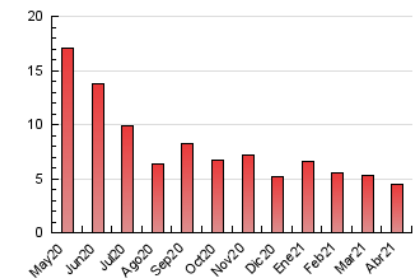

1. Cifras totales y promedios (Nacional)

MES - AÑO	NAVEGADORES UNICOS	VISITAS	PAGINAS
Abril - 2021	3.624	3.958	4.424
PROMEDIO DIARIO	128	132	147
PROMEDIO LUNES-VIERNES	146	150	169
PROMEDIO SABADO-DOMINGO	79	82	89
PAGINAS / VISITAS	1,12		
DURACION MEDIA VISITAS	0:00:11		
DURACION MEDIA PAGINAS	0:01:35		

2. Secciones (Nacional)

	PAGINAS	%
HOME	1.405	31.76 %
RESTO	3.019	68.24 %

3. Por día del mes (Nacional)

Día	N. únicos	Visitas	Páginas	Día	N. únicos	Visitas	Páginas	Día	N. únicos	Visitas	Páginas
1	112	119	134	11	91	92	100	21	249	252	275
2	80	82	90	12	120	125	140	22	219	223	244
3	62	67	73	13	207	215	233	23	150	155	158
4	54	56	56	14	115	117	137	24	67	71	76
5	79	81	105	15	102	103	110	25	59	65	74
6	146	148	160	16	165	166	180	26	210	218	241
7	112	114	131	17	94	95	103	27	180	187	201
8	202	206	218	18	143	146	159	28	103	103	109
9	144	146	182	19	203	210	262	29	86	91	116
10	62	65	69	20	141	147	189	30	93	93	99

4. Gráficas (Nacional)

4.1 Por día de la semana (promedio)

N. únicos / Visitas (x 100)

Páginas (x 100)

4.2 Por franja horaria (promedio)

Visitas (x 1000)

Páginas (x 1000)

4.3 Por meses

N. únicos / Visitas (x 1000)

Páginas (x 1000)

5. Observaciones

Este Medio Electrónico de Comunicación ha sido medido por la herramienta Google Analytics de Google

6. Definiciones básicas (Para más información ver Normas Técnicas para el Control de los Medios Electrónicos de Comunicación)