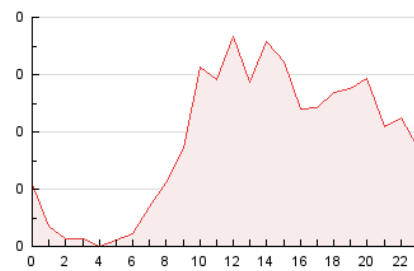

2. Secciones (Nacional)

	PAGINAS	%
HOME	1.405	31.76 %
RESTO	3.019	68.24 %

3. Por día del mes (Nacional)

Día	N. únicos	Visitas	Páginas	Día	N. únicos	Visitas	Páginas	Día	N. únicos	Visitas	Páginas
1	112	119	134	11	91	92	100	21	249	252	275
2	80	82	90	12	120	125	140	22	219	223	244
3	62	67	73	13	207	215	233	23	150	155	158
4	54	56	56	14	115	117	137	24	67	71	76
5	79	81	105	15	102	103	110	25	59	65	74
6	146	148	160	16	165	166	180	26	210	218	241
7	112	114	131	17	94	95	103	27	180	187	201
8	202	206	218	18	143	146	159	28	103	103	109
9	144	146	182	19	203	210	262	29	86	91	116
10	62	65	69	20	141	147	189	30	93	93	99

4. Gráficas (Nacional)

4.1 Por día de la semana (promedio)

N. únicos / Visitas (x 100)

Páginas (x 100)

4.2 Por franja horaria (promedio)

Visitas (x 1000)

Páginas (x 1000)

4.3 Por meses