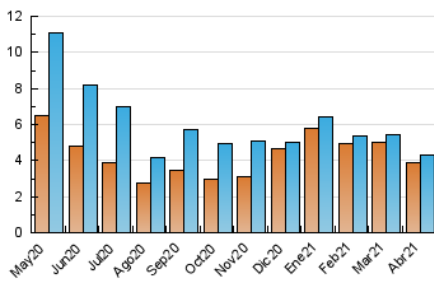

4.3 Por meses

N. únicos / Visitas (x 1000)