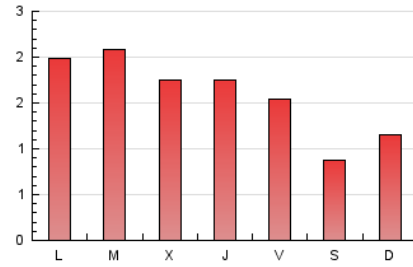

1. Cifras totales y promedios (Nacional e Internacional)

MES - AÑO	NAVEGADORES UNICOS	VISITAS	PAGINAS
Abril - 2021	3.872	4.328	4.788
PROMEDIO DIARIO	141	144	160
PROMEDIO LUNES-VIERNES	158	162	181
PROMEDIO SABADO-DOMINGO	91	94	101
PAGINAS / VISITAS	1,11		
DURACION MEDIA VISITAS	0:00:10		
DURACION MEDIA PAGINAS	0:00:58		

2. Secciones (Nacional e Internacional)

	PAGINAS	%
HOME	1.635	34.15 %
RESTO	3.153	65.85 %

3. Por día del mes (Nacional e Internacional)

Día	N. únicos	Visitas	Páginas	Día	N. únicos	Visitas	Páginas	Día	N. únicos	Visitas	Páginas
1	123	130	146	11	130	131	140	21	271	274	297
2	90	92	100	12	125	130	145	22	246	254	267
3	66	71	77	13	239	247	265	23	162	167	170
4	62	64	64	14	127	129	149	24	77	81	86
5	89	91	115	15	106	107	114	25	69	75	84
6	161	163	175	16	187	188	202	26	234	242	265
7	119	121	138	17	98	99	107	27	183	190	204
8	210	214	226	18	157	160	173	28	109	109	115
9	151	154	190	19	212	219	271	29	93	98	123
10	71	74	78	20	144	150	192	30	104	104	110

4. Gráficas (Nacional e Internacional)

4.1 Por día de la semana (promedio)

N. únicos / Visitas (x 100)

Páginas (x 100)

4.2 Por franja horaria (promedio)

Visitas (x 1000)

Páginas (x 1000)

4.3 Por meses