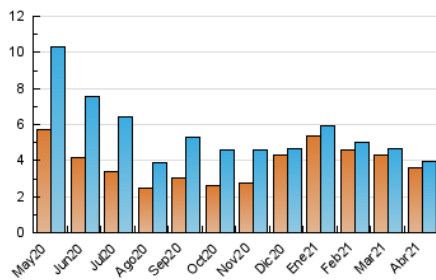

4.3 Por meses

N. únicos / Visitas (x 1000)