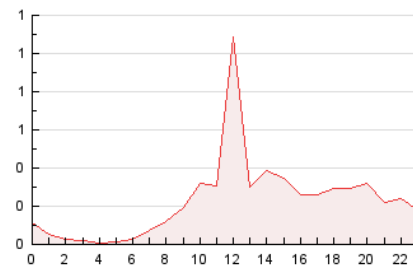

2. Secciones (Nacional e Internacional)

	PAGINAS	%
HOME	1.635	34.15 %
RESTO	3.153	65.85 %

3. Por día del mes (Nacional e Internacional)

Día	N. únicos	Visitas	Páginas	Día	N. únicos	Visitas	Páginas	Día	N. únicos	Visitas	Páginas
1	123	130	146	11	130	131	140	21	271	274	297
2	90	92	100	12	125	130	145	22	246	254	267
3	66	71	77	13	239	247	265	23	162	167	170
4	62	64	64	14	127	129	149	24	77	81	86
5	89	91	115	15	106	107	114	25	69	75	84
6	161	163	175	16	187	188	202	26	234	242	265
7	119	121	138	17	98	99	107	27	183	190	204
8	210	214	226	18	157	160	173	28	109	109	115
9	151	154	190	19	212	219	271	29	93	98	123
10	71	74	78	20	144	150	192	30	104	104	110

4. Gráficas (Nacional e Internacional)

4.1 Por día de la semana (promedio)

N. únicos / Visitas (x 100)

Páginas (x 100)

4.2 Por franja horaria (promedio)

Visitas (x 1000)

Páginas (x 1000)

4.3 Por meses