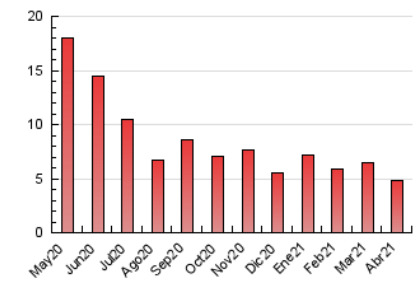

Páginas (x 1000)