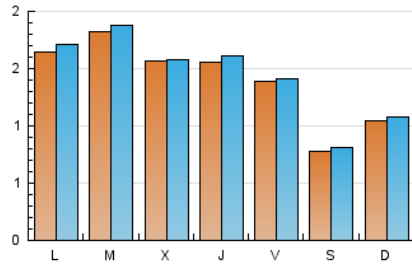

1. Cifras totales y promedios (Nacional e Internacional)

MES - AÑO	NAVEGADORES UNICOS	VISITAS	PAGINAS
Abril - 2021	3.872	4.328	4.788
PROMEDIO DIARIO	141	144	160
PROMEDIO LUNES-VIERNES	158	162	181
PROMEDIO SABADO-DOMINGO	91	94	101
PAGINAS / VISITAS	1,11		
DURACION MEDIA VISITAS	0:00:10		
DURACION MEDIA PAGINAS	0:00:58		

2. Secciones (Nacional e Internacional)

	PAGINAS	%
HOME	1.635	34.15 %
RESTO	3.153	65.85 %

3. Por día del mes (Nacional e Internacional)

Día	N. únicos	Visitas	Páginas	Día	N. únicos	Visitas	Páginas	Día	N. únicos	Visitas	Páginas
1	123	130	146	11	130	131	140	21	271	274	297
2	90	92	100	12	125	130	145	22	246	254	267
3	66	71	77	13	239	247	265	23	162	167	170
4	62	64	64	14	127	129	149	24	77	81	86
5	89	91	115	15	106	107	114	25	69	75	84
6	161	163	175	16	187	188	202	26	234	242	265
7	119	121	138	17	98	99	107	27	183	190	204
8	210	214	226	18	157	160	173	28	109	109	115
9	151	154	190	19	212	219	271	29	93	98	123
10	71	74	78	20	144	150	192	30	104	104	110

4. Gráficas (Nacional e Internacional)

4.1 Por día de la semana (promedio)

N. únicos / Visitas (x 100)

Páginas (x 100)

4.2 Por franja horaria (promedio)

Visitas (x 1000)

Páginas (x 1000)

4.3 Por meses