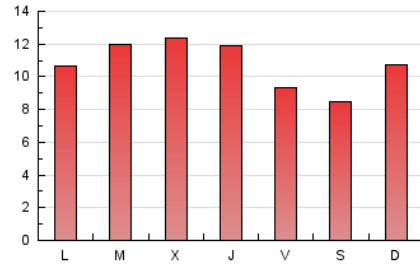

1. Cifras totales y promedios (Nacional)

MES - AÑO	NAVEGADORES UNICOS	VISITAS	PAGINAS
Octubre - 2020	9.588	11.884	33.129
PROMEDIO DIARIO	350	383	1.069
PROMEDIO LUNES-VIERNES	368	404	1.118
PROMEDIO SABADO-DOMINGO	306	334	948
PAGINAS / VISITAS	2,79		
DURACION MEDIA VISITAS	0:01:54		
DURACION MEDIA PAGINAS	0:01:04		

2. Secciones (Nacional)

	PAGINAS	%
HOME	800	2.41 %
RESTO	32.329	97.59 %

3. Por día del mes (Nacional)

Día	N. únicos	Visitas	Páginas	Día	N. únicos	Visitas	Páginas	Día	N. únicos	Visitas	Páginas
1	362	389	1.100	11	327	353	1.313	21	407	446	1.524
2	315	352	848	12	300	337	868	22	392	433	1.077
3	286	307	766	13	379	422	1.373	23	316	336	804
4	349	378	957	14	371	402	1.008	24	280	309	918
5	376	405	1.084	15	331	361	919	25	361	401	1.056
6	350	382	866	16	269	287	876	26	387	429	1.304
7	465	528	1.215	17	238	258	696	27	412	457	1.306
8	455	491	1.292	18	310	330	972	28	377	422	1.197
9	337	372	1.229	19	392	423	1.016	29	381	421	1.554
10	270	299	768	20	409	455	1.240	30	306	329	899
								31	337	370	1.084

4. Gráficas (Nacional)

4.1 Por día de la semana (promedio)

N. únicos / Visitas (x 100)

Páginas (x 100)

4.2 Por franja horaria (promedio)

Visitas (x 1000)

Páginas (x 1000)

4.3 Por meses