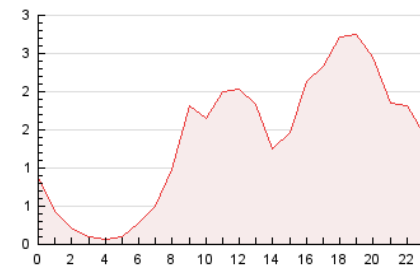

2. Secciones (Nacional)

	PAGINAS	%
HOME	800	2.41 %
RESTO	32.329	97.59 %

3. Por día del mes (Nacional)

Día	N. únicos	Visitas	Páginas	Día	N. únicos	Visitas	Páginas	Día	N. únicos	Visitas	Páginas
1	362	389	1.100	11	327	353	1.313	21	407	446	1.524
2	315	352	848	12	300	337	868	22	392	433	1.077
3	286	307	766	13	379	422	1.373	23	316	336	804
4	349	378	957	14	371	402	1.008	24	280	309	918
5	376	405	1.084	15	331	361	919	25	361	401	1.056
6	350	382	866	16	269	287	876	26	387	429	1.304
7	465	528	1.215	17	238	258	696	27	412	457	1.306
8	455	491	1.292	18	310	330	972	28	377	422	1.197
9	337	372	1.229	19	392	423	1.016	29	381	421	1.554
10	270	299	768	20	409	455	1.240	30	306	329	899
								31	337	370	1.084

4. Gráficas (Nacional)

4.1 Por día de la semana (promedio)

N. únicos / Visitas (x 100)

Páginas (x 100)

4.2 Por franja horaria (promedio)

Visitas (x 1000)

Páginas (x 1000)

4.3 Por meses