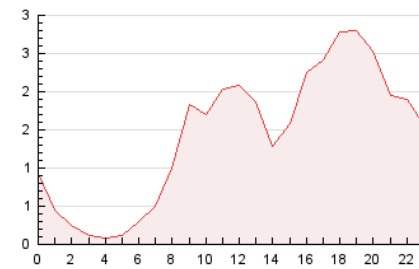

2. Secciones (Nacional e Internacional)

	PAGINAS	%
HOME	862	2.51 %
RESTO	33.444	97.49 %

3. Por día del mes (Nacional e Internacional)

Día	N. únicos	Visitas	Páginas	Día	N. únicos	Visitas	Páginas	Día	N. únicos	Visitas	Páginas
1	370	398	1.115	11	340	366	1.344	21	416	459	1.551
2	322	360	858	12	316	354	900	22	402	445	1.123
3	296	317	787	13	389	432	1.410	23	326	350	830
4	365	395	1.050	14	384	416	1.034	24	289	321	968
5	386	416	1.108	15	339	371	950	25	369	414	1.092
6	366	398	909	16	283	301	914	26	400	446	1.339
7	476	540	1.238	17	253	275	796	27	426	477	1.366
8	471	509	1.338	18	322	344	1.008	28	397	445	1.260
9	346	381	1.243	19	408	440	1.050	29	397	437	1.627
10	286	315	788	20	425	474	1.267	30	322	349	943
								31	349	383	1.100

4. Gráficas (Nacional e Internacional)

4.1 Por día de la semana (promedio)

N. únicos / Visitas (x 100)

Páginas (x 100)

4.2 Por franja horaria (promedio)

Visitas (x 1000)

Páginas (x 1000)

4.3 Por meses