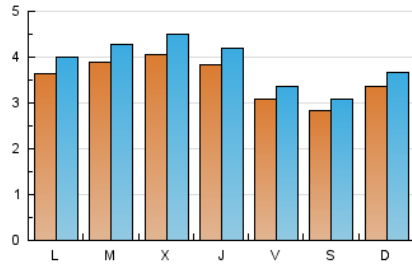

1. Cifras totales y promedios (Nacional)

MES - AÑO	NAVEGADORES UNICOS	VISITAS	PAGINAS
Octubre - 2020	9.588	11.884	33.129
PROMEDIO DIARIO	350	383	1.069
PROMEDIO LUNES-VIERNES	368	404	1.118
PROMEDIO SABADO-DOMINGO	306	334	948
PAGINAS / VISITAS	2,79		
DURACION MEDIA VISITAS	0:01:54		
DURACION MEDIA PAGINAS	0:01:04		

2. Secciones (Nacional)

	PAGINAS	%
HOME	800	2.41 %
RESTO	32.329	97.59 %

3. Por día del mes (Nacional)

Día	N. únicos	Visitas	Páginas	Día	N. únicos	Visitas	Páginas	Día	N. únicos	Visitas	Páginas
1	362	389	1.100	11	327	353	1.313	21	407	446	1.524
2	315	352	848	12	300	337	868	22	392	433	1.077
3	286	307	766	13	379	422	1.373	23	316	336	804
4	349	378	957	14	371	402	1.008	24	280	309	918
5	376	405	1.084	15	331	361	919	25	361	401	1.056
6	350	382	866	16	269	287	876	26	387	429	1.304
7	465	528	1.215	17	238	258	696	27	412	457	1.306
8	455	491	1.292	18	310	330	972	28	377	422	1.197
9	337	372	1.229	19	392	423	1.016	29	381	421	1.554
10	270	299	768	20	409	455	1.240	30	306	329	899
								31	337	370	1.084

4. Gráficas (Nacional)

4.1 Por día de la semana (promedio)

N. únicos / Visitas (x 100)

Páginas (x 100)

4.2 Por franja horaria (promedio)

Visitas (x 1000)

Páginas (x 1000)

4.3 Por meses