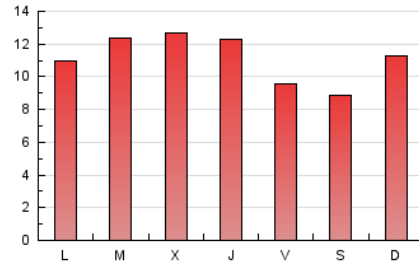

1. Cifras totales y promedios (Nacional e Internacional)

MES - AÑO	NAVEGADORES UNICOS	VISITAS	PAGINAS
Octubre - 2020	9.936	12.328	34.306
PROMEDIO DIARIO	362	398	1.107
PROMEDIO LUNES-VIERNES	380	418	1.153
PROMEDIO SABADO-DOMINGO	319	348	993
PAGINAS / VISITAS	2,78		
DURACION MEDIA VISITAS	0:01:54		
DURACION MEDIA PAGINAS	0:01:04		

2. Secciones (Nacional e Internacional)

	PAGINAS	%
HOME	862	2.51 %
RESTO	33.444	97.49 %

3. Por día del mes (Nacional e Internacional)

Día	N. únicos	Visitas	Páginas	Día	N. únicos	Visitas	Páginas	Día	N. únicos	Visitas	Páginas
1	370	398	1.115	11	340	366	1.344	21	416	459	1.551
2	322	360	858	12	316	354	900	22	402	445	1.123
3	296	317	787	13	389	432	1.410	23	326	350	830
4	365	395	1.050	14	384	416	1.034	24	289	321	968
5	386	416	1.108	15	339	371	950	25	369	414	1.092
6	366	398	909	16	283	301	914	26	400	446	1.339
7	476	540	1.238	17	253	275	796	27	426	477	1.366
8	471	509	1.338	18	322	344	1.008	28	397	445	1.260
9	346	381	1.243	19	408	440	1.050	29	397	437	1.627
10	286	315	788	20	425	474	1.267	30	322	349	943
								31	349	383	1.100

4. Gráficas (Nacional e Internacional)

4.1 Por día de la semana (promedio)

N. únicos / Visitas (x 100)

Páginas (x 100)

4.2 Por franja horaria (promedio)

Visitas (x 1000)

Páginas (x 1000)

4.3 Por meses