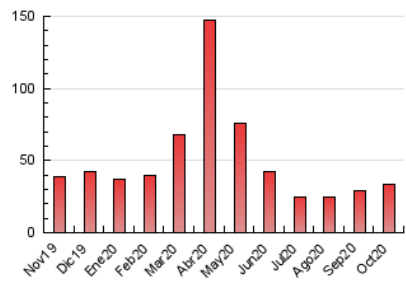

1. Cifras totales y promedios (Nacional)

MES - AÑO	NAVEGADORES UNICOS	VISITAS	PAGINAS
Octubre - 2020	9.588	11.884	33.129
PROMEDIO DIARIO	350	383	1.069
PROMEDIO LUNES-VIERNES	368	404	1.118
PROMEDIO SABADO-DOMINGO	306	334	948
PAGINAS / VISITAS	2,79		
DURACION MEDIA VISITAS	0:01:54		
DURACION MEDIA PAGINAS	0:01:04		

2. Secciones (Nacional)

	PAGINAS	%
HOME	800	2.41 %
RESTO	32.329	97.59 %

3. Por día del mes (Nacional)

Día	N. únicos	Visitas	Páginas	Día	N. únicos	Visitas	Páginas	Día	N. únicos	Visitas	Páginas
1	362	389	1.100	11	327	353	1.313	21	407	446	1.524
2	315	352	848	12	300	337	868	22	392	433	1.077
3	286	307	766	13	379	422	1.373	23	316	336	804
4	349	378	957	14	371	402	1.008	24	280	309	918
5	376	405	1.084	15	331	361	919	25	361	401	1.056
6	350	382	866	16	269	287	876	26	387	429	1.304
7	465	528	1.215	17	238	258	696	27	412	457	1.306
8	455	491	1.292	18	310	330	972	28	377	422	1.197
9	337	372	1.229	19	392	423	1.016	29	381	421	1.554
10	270	299	768	20	409	455	1.240	30	306	329	899
								31	337	370	1.084

4. Gráficas (Nacional)

4.1 Por día de la semana (promedio)

N. únicos / Visitas (x 100)

Páginas (x 100)

4.2 Por franja horaria (promedio)

Visitas (x 1000)

Páginas (x 1000)

4.3 Por meses

N. únicos / Visitas (x 1000)

Páginas (x 1000)

5. Observaciones

Este Medio Electrónico de Comunicación ha sido medido por la herramienta Google Analytics de Google

6. Definiciones básicas (Para más información ver Normas Técnicas para el Control de los Medios Electrónicos de Comunicación)