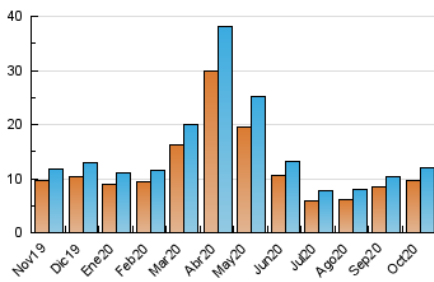

4.3 Por meses

N. únicos / Visitas (x 1000)