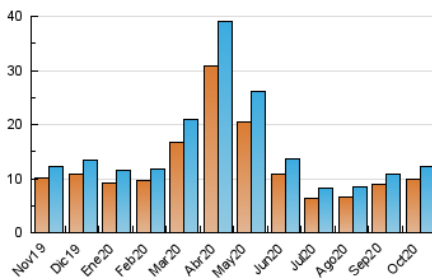

4.3 Por meses

N. únicos / Visitas (x 1000)