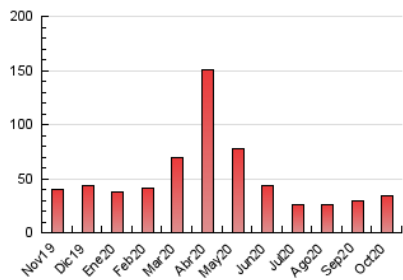

Páginas (x 1000)