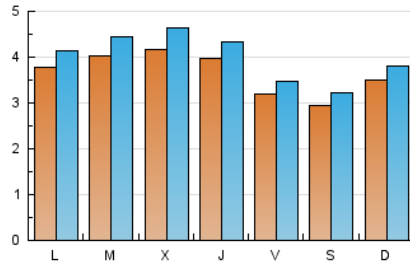

1. Cifras totales y promedios (Nacional e Internacional)

MES - AÑO	NAVEGADORES UNICOS	VISITAS	PAGINAS
Octubre - 2020	9.936	12.328	34.306
PROMEDIO DIARIO	362	398	1.107
PROMEDIO LUNES-VIERNES	380	418	1.153
PROMEDIO SABADO-DOMINGO	319	348	993
PAGINAS / VISITAS	2,78		
DURACION MEDIA VISITAS	0:01:54		
DURACION MEDIA PAGINAS	0:01:04		

2. Secciones (Nacional e Internacional)

	PAGINAS	%
HOME	862	2.51 %
RESTO	33.444	97.49 %

3. Por día del mes (Nacional e Internacional)

Día	N. únicos	Visitas	Páginas	Día	N. únicos	Visitas	Páginas	Día	N. únicos	Visitas	Páginas
1	370	398	1.115	11	340	366	1.344	21	416	459	1.551
2	322	360	858	12	316	354	900	22	402	445	1.123
3	296	317	787	13	389	432	1.410	23	326	350	830
4	365	395	1.050	14	384	416	1.034	24	289	321	968
5	386	416	1.108	15	339	371	950	25	369	414	1.092
6	366	398	909	16	283	301	914	26	400	446	1.339
7	476	540	1.238	17	253	275	796	27	426	477	1.366
8	471	509	1.338	18	322	344	1.008	28	397	445	1.260
9	346	381	1.243	19	408	440	1.050	29	397	437	1.627
10	286	315	788	20	425	474	1.267	30	322	349	943
								31	349	383	1.100

4. Gráficas (Nacional e Internacional)

4.1 Por día de la semana (promedio)

N. únicos / Visitas (x 100)

Páginas (x 100)

4.2 Por franja horaria (promedio)

Visitas (x 1000)

Páginas (x 1000)

4.3 Por meses