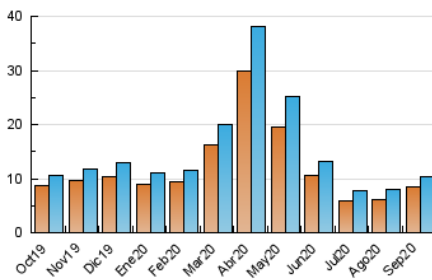

#### 3. Por día del mes (Nacional)

Día	N. únicos	Visitas	Páginas	Día	N. únicos	Visitas	Páginas	Día	N. únicos	Visitas	Páginas
1	259	278	992	11	985	1.094	2.245	21	372	397	1.143
2	264	282	809	12	309	334	1.221	22	411	447	1.354
3	225	250	663	13	253	276	704	23	350	383	1.273
4	247	267	698	14	246	262	727	24	321	352	984
5	200	217	562	15	248	265	801	25	295	316	946
6	240	268	790	16	275	295	776	26	329	347	842
7	273	304	1.012	17	352	377	860	27	334	362	1.012
8	257	280	1.020	18	288	312	763	28	359	392	1.020
9	260	277	742	19	278	297	939	29	348	375	969
10	367	398	1.029	20	311	348	990	30	323	347	955

##### 4.1 Por día de la semana (promedio)

N. únicos / Visitas (x 100)

Páginas (x 100)

##### 4.2 Por franja horaria (promedio)

Visitas (x 1000)

Páginas (x 1000)

##### 4.3 Por meses

N. únicos / Visitas (x 1000)

Páginas (x 1000)