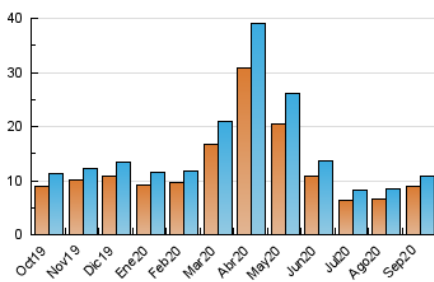

### 3. Por día del mes (Nacional e Internacional)

Día	N. únicos	Visitas	Páginas	Día	N. únicos	Visitas	Páginas	Día	N. únicos	Visitas	Páginas
1	282	304	1.037	11	1.026	1.140	2.337	21	385	411	1.185
2	282	300	850	12	322	350	1.259	22	428	466	1.387
3	235	263	691	13	262	287	723	23	371	405	1.309
4	259	282	732	14	261	278	751	24	329	361	996
5	206	223	571	15	259	278	827	25	310	332	971
6	252	280	823	16	285	307	811	26	344	364	875
7	286	320	1.049	17	363	389	879	27	346	374	1.027
8	272	296	1.061	18	303	327	798	28	371	404	1.047
9	274	295	782	19	283	302	950	29	360	388	996
10	385	416	1.097	20	325	362	1.010	30	336	361	978

4. Gráficas (Nacional e Internacional)

4.1 Por día de la semana (promedio)

N. únicos / Visitas (x 100)

Páginas (x 100)

4.2 Por franja horaria (promedio)

Visitas (x 1000)

Páginas (x 1000)

4.3 Por meses

N. únicos / Visitas (x 1000)

Páginas (x 1000)