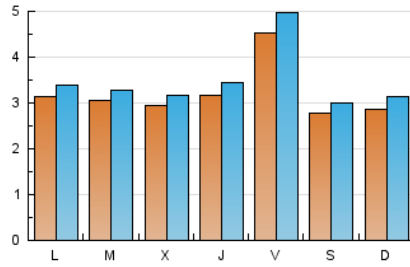

4. Gráficas (Nacional)

4.1 Por día de la semana (promedio)

N. únicos / Visitas (x 100)