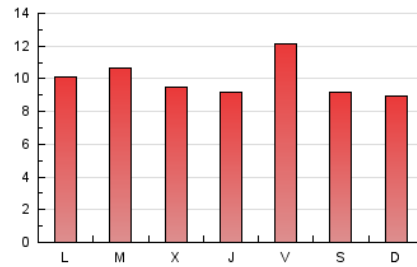

### 3. Por día del mes (Nacional e Internacional)

Día	N. únicos	Visitas	Páginas	Día	N. únicos	Visitas	Páginas	Día	N. únicos	Visitas	Páginas
1	282	304	1.037	11	1.026	1.140	2.337	21	385	411	1.185
2	282	300	850	12	322	350	1.259	22	428	466	1.387
3	235	263	691	13	262	287	723	23	371	405	1.309
4	259	282	732	14	261	278	751	24	329	361	996
5	206	223	571	15	259	278	827	25	310	332	971
6	252	280	823	16	285	307	811	26	344	364	875
7	286	320	1.049	17	363	389	879	27	346	374	1.027
8	272	296	1.061	18	303	327	798	28	371	404	1.047
9	274	295	782	19	283	302	950	29	360	388	996
10	385	416	1.097	20	325	362	1.010	30	336	361	978

4. Gráficas (Nacional e Internacional)

4.1 Por día de la semana (promedio)

N. únicos / Visitas (x 100)

Páginas (x 100)

4.2 Por franja horaria (promedio)

Visitas (x 1000)

Páginas (x 1000)

4.3 Por meses