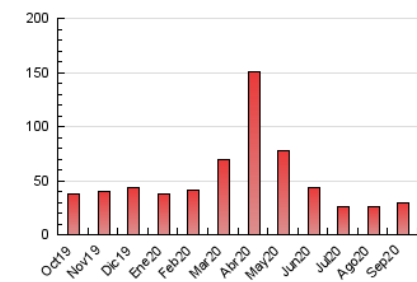

### 3. Por día del mes (Nacional e Internacional)

Día	N. únicos	Visitas	Páginas	Día	N. únicos	Visitas	Páginas	Día	N. únicos	Visitas	Páginas
1	282	304	1.037	11	1.026	1.140	2.337	21	385	411	1.185
2	282	300	850	12	322	350	1.259	22	428	466	1.387
3	235	263	691	13	262	287	723	23	371	405	1.309
4	259	282	732	14	261	278	751	24	329	361	996
5	206	223	571	15	259	278	827	25	310	332	971
6	252	280	823	16	285	307	811	26	344	364	875
7	286	320	1.049	17	363	389	879	27	346	374	1.027
8	272	296	1.061	18	303	327	798	28	371	404	1.047
9	274	295	782	19	283	302	950	29	360	388	996
10	385	416	1.097	20	325	362	1.010	30	336	361	978

4. Gráficas (Nacional e Internacional)

4.1 Por día de la semana (promedio)

N. únicos / Visitas (x 100)

Páginas (x 100)

4.2 Por franja horaria (promedio)

Visitas (x 1000)

Páginas (x 1000)

4.3 Por meses

N. únicos / Visitas (x 1000)

Páginas (x 1000)