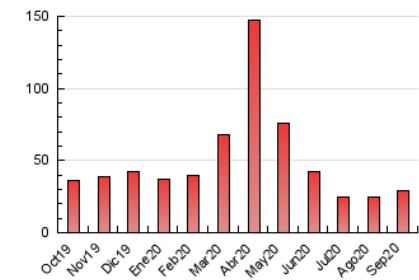

#### 3. Por día del mes (Nacional)

Día	N. únicos	Visitas	Páginas	Día	N. únicos	Visitas	Páginas	Día	N. únicos	Visitas	Páginas
1	259	278	992	11	985	1.094	2.245	21	372	397	1.143
2	264	282	809	12	309	334	1.221	22	411	447	1.354
3	225	250	663	13	253	276	704	23	350	383	1.273
4	247	267	698	14	246	262	727	24	321	352	984
5	200	217	562	15	248	265	801	25	295	316	946
6	240	268	790	16	275	295	776	26	329	347	842
7	273	304	1.012	17	352	377	860	27	334	362	1.012
8	257	280	1.020	18	288	312	763	28	359	392	1.020
9	260	277	742	19	278	297	939	29	348	375	969
10	367	398	1.029	20	311	348	990	30	323	347	955

##### 4.1 Por día de la semana (promedio)

N. únicos / Visitas (x 100)

Páginas (x 100)

##### 4.2 Por franja horaria (promedio)

Visitas (x 1000)

Páginas (x 1000)

##### 4.3 Por meses

N. únicos / Visitas (x 1000)

Páginas (x 1000)