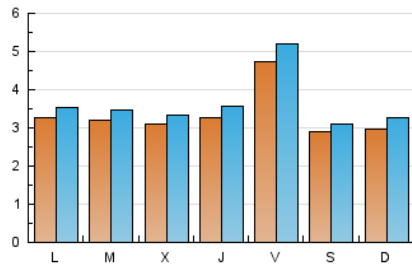

4. Gráficas (Nacional e Internacional)

4.1 Por día de la semana (promedio)

N. únicos / Visitas (x 100)