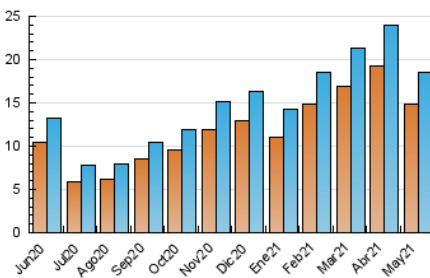

#### 3. Por día del mes (Nacional)

Día	N. únicos	Visitas	Páginas	Día	N. únicos	Visitas	Páginas	Día	N. únicos	Visitas	Páginas
1	472	525	1.393	11	645	709	1.963	21	415	459	1.140
2	628	691	1.646	12	685	767	2.246	22	354	398	1.044
3	649	727	1.624	13	645	708	1.947	23	502	550	1.281
4	582	629	1.823	14	480	514	1.543	24	554	618	1.505
5	624	687	1.734	15	345	376	941	25	607	659	1.562
6	552	607	1.486	16	520	588	1.418	26	575	624	1.790
7	453	480	1.204	17	606	650	1.460	27	578	633	1.576
8	359	400	1.059	18	625	669	1.483	28	430	466	1.143
9	590	658	1.775	19	612	673	2.398	29	365	398	947
10	665	747	1.973	20	680	754	1.895	30	484	532	1.435
								31	621	673	1.733

4. Gráficas (Nacional)

4.1 Por día de la semana (promedio)

N. únicos / Visitas (x 100)

Páginas (x 100)

4.2 Por franja horaria (promedio)

Visitas\_\_ (x 1000)

Páginas (x 1000)

4.3 Por meses

N. únicos / Visitas (x 1000)

Páginas (x 1000)