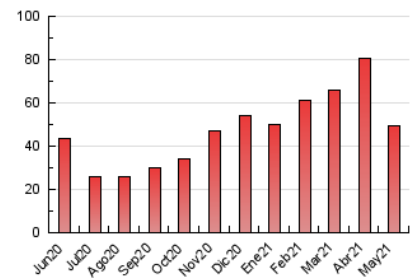

### 1. Cifras totales y promedios (Nacional e Internacional)

MES - AÑO	NAVEGADORES UNICOS	VISITAS	PAGINAS
Mayo - 2021	15.273	19.109	49.375
<b>PROMEDIO DIARIO</b>	<b>561</b>	<b>616</b>	<b>1.593</b>
<b>PROMEDIO LUNES-VIERNES</b>	603	660	1.721
<b>PROMEDIO SABADO-DOMINGO</b>	475	526	1.324
<b>PAGINAS / VISITAS</b>	2,58		
<b>DURACION MEDIA VISITAS</b>	0:02:00		
<b>DURACION MEDIA PAGINAS</b>	0:01:16		

### 3. Por día del mes (Nacional e Internacional)

Día	N. únicos	Visitas	Páginas	Día	N. únicos	Visitas	Páginas	Día	N. únicos	Visitas	Páginas
1	484	538	1.415	11	661	728	1.987	21	424	468	1.149
2	638	703	1.697	12	707	792	2.293	22	373	420	1.076
3	670	750	1.664	13	662	725	1.969	23	510	558	1.290
4	600	648	2.013	14	503	538	1.590	24	572	638	1.541
5	648	712	1.775	15	357	388	963	25	629	683	1.624
6	568	625	1.513	16	532	601	1.440	26	593	643	1.819
7	463	492	1.223	17	626	672	1.502	27	589	644	1.601
8	368	409	1.073	18	646	691	1.567	28	451	487	1.176
9	604	677	1.817	19	627	688	2.433	29	375	408	960
10	682	768	1.999	20	696	770	1.939	30	505	553	1.512
								31	639	692	1.755

4. Gráficas (Nacional e Internacional)

4.1 Por día de la semana (promedio)

N. únicos / Visitas (x 100)

Páginas (x 100)

4.2 Por franja horaria (promedio)

Visitas (x 1000)

Páginas (x 1000)

4.3 Por meses

N. únicos / Visitas (x 1000)

Páginas (x 1000)