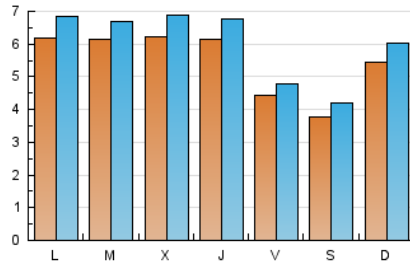

4. Gráficas (Nacional)

4.1 Por día de la semana (promedio)

N. únicos / Visitas (x 100)