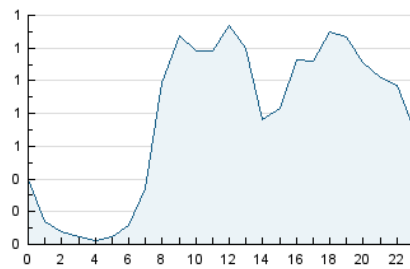

#### 3. Por día del mes (Nacional)

Día	N. únicos	Visitas	Páginas	Día	N. únicos	Visitas	Páginas	Día	N. únicos	Visitas	Páginas
1	472	525	1.393	11	645	709	1.963	21	415	459	1.140
2	628	691	1.646	12	685	767	2.246	22	354	398	1.044
3	649	727	1.624	13	645	708	1.947	23	502	550	1.281
4	582	629	1.823	14	480	514	1.543	24	554	618	1.505
5	624	687	1.734	15	345	376	941	25	607	659	1.562
6	552	607	1.486	16	520	588	1.418	26	575	624	1.790
7	453	480	1.204	17	606	650	1.460	27	578	633	1.576
8	359	400	1.059	18	625	669	1.483	28	430	466	1.143
9	590	658	1.775	19	612	673	2.398	29	365	398	947
10	665	747	1.973	20	680	754	1.895	30	484	532	1.435
								31	621	673	1.733

4. Gráficas (Nacional)

4.1 Por día de la semana (promedio)

N. únicos / Visitas (x 100)

Páginas (x 100)

4.2 Por franja horaria (promedio)

Visitas\_\_ (x 1000)

Páginas (x 1000)

4.3 Por meses