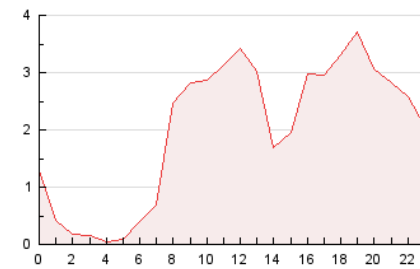

#### 3. Por día del mes (Nacional)

Día	N. únicos	Visitas	Páginas	Día	N. únicos	Visitas	Páginas	Día	N. únicos	Visitas	Páginas
1	472	525	1.393	11	645	709	1.963	21	415	459	1.140
2	628	691	1.646	12	685	767	2.246	22	354	398	1.044
3	649	727	1.624	13	645	708	1.947	23	502	550	1.281
4	582	629	1.823	14	480	514	1.543	24	554	618	1.505
5	624	687	1.734	15	345	376	941	25	607	659	1.562
6	552	607	1.486	16	520	588	1.418	26	575	624	1.790
7	453	480	1.204	17	606	650	1.460	27	578	633	1.576
8	359	400	1.059	18	625	669	1.483	28	430	466	1.143
9	590	658	1.775	19	612	673	2.398	29	365	398	947
10	665	747	1.973	20	680	754	1.895	30	484	532	1.435
								31	621	673	1.733

4. Gráficas (Nacional)

4.1 Por día de la semana (promedio)

N. únicos / Visitas (x 100)

Páginas (x 100)

4.2 Por franja horaria (promedio)

Visitas\_\_ (x 1000)

Páginas (x 1000)

4.3 Por meses