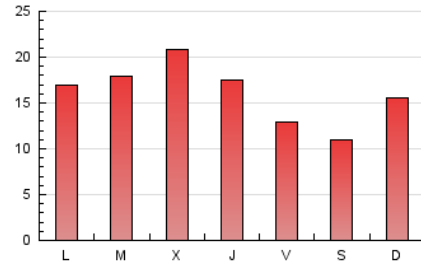

### 1. Cifras totales y promedios (Nacional e Internacional)

MES - AÑO	NAVEGADORES UNICOS	VISITAS	PAGINAS
Mayo - 2021	15.273	19.109	49.375
<b>PROMEDIO DIARIO</b>	<b>561</b>	<b>616</b>	<b>1.593</b>
<b>PROMEDIO LUNES-VIERNES</b>	603	660	1.721
<b>PROMEDIO SABADO-DOMINGO</b>	475	526	1.324
<b>PAGINAS / VISITAS</b>	2,58		
<b>DURACION MEDIA VISITAS</b>	0:02:00		
<b>DURACION MEDIA PAGINAS</b>	0:01:16		

### 3. Por día del mes (Nacional e Internacional)

Día	N. únicos	Visitas	Páginas	Día	N. únicos	Visitas	Páginas	Día	N. únicos	Visitas	Páginas
1	484	538	1.415	11	661	728	1.987	21	424	468	1.149
2	638	703	1.697	12	707	792	2.293	22	373	420	1.076
3	670	750	1.664	13	662	725	1.969	23	510	558	1.290
4	600	648	2.013	14	503	538	1.590	24	572	638	1.541
5	648	712	1.775	15	357	388	963	25	629	683	1.624
6	568	625	1.513	16	532	601	1.440	26	593	643	1.819
7	463	492	1.223	17	626	672	1.502	27	589	644	1.601
8	368	409	1.073	18	646	691	1.567	28	451	487	1.176
9	604	677	1.817	19	627	688	2.433	29	375	408	960
10	682	768	1.999	20	696	770	1.939	30	505	553	1.512
								31	639	692	1.755

4. Gráficas (Nacional e Internacional)

4.1 Por día de la semana (promedio)

N. únicos / Visitas (x 100)

Páginas (x 100)

4.2 Por franja horaria (promedio)

Visitas (x 1000)

Páginas (x 1000)

4.3 Por meses