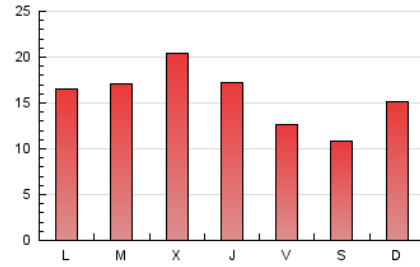

#### 1. Cifras totales y promedios (Nacional)

MES - AÑO	NAVEGADORES UNICOS	VISITAS	PAGINAS
Mayo - 2021	14.806	18.569	48.167
<b>PROMEDIO DIARIO</b>	<b>545</b>	<b>599</b>	<b>1.554</b>
<b>PROMEDIO LUNES-VIERNES</b>	<b>585</b>	<b>641</b>	<b>1.678</b>
<b>PROMEDIO SABADO-DOMINGO</b>	<b>462</b>	<b>512</b>	<b>1.294</b>
<b>PAGINAS / VISITAS</b>	<b>2,59</b>		
<b>DURACION MEDIA VISITAS</b>		<b>0:02:01</b>	
<b>DURACION MEDIA PAGINAS</b>		<b>0:01:16</b>	

#### 3. Por día del mes (Nacional)

Día	N. únicos	Visitas	Páginas	Día	N. únicos	Visitas	Páginas	Día	N. únicos	Visitas	Páginas
1	472	525	1.393	11	645	709	1.963	21	415	459	1.140
2	628	691	1.646	12	685	767	2.246	22	354	398	1.044
3	649	727	1.624	13	645	708	1.947	23	502	550	1.281
4	582	629	1.823	14	480	514	1.543	24	554	618	1.505
5	624	687	1.734	15	345	376	941	25	607	659	1.562
6	552	607	1.486	16	520	588	1.418	26	575	624	1.790
7	453	480	1.204	17	606	650	1.460	27	578	633	1.576
8	359	400	1.059	18	625	669	1.483	28	430	466	1.143
9	590	658	1.775	19	612	673	2.398	29	365	398	947
10	665	747	1.973	20	680	754	1.895	30	484	532	1.435
								31	621	673	1.733

4. Gráficas (Nacional)

4.1 Por día de la semana (promedio)

N. únicos / Visitas (x 100)

Páginas (x 100)

4.2 Por franja horaria (promedio)

Visitas\_\_ (x 1000)

Páginas (x 1000)

4.3 Por meses