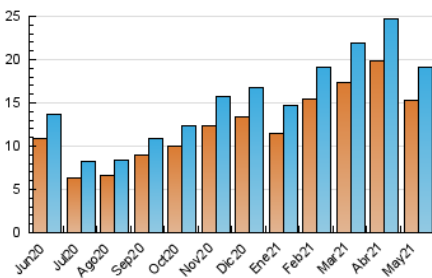

### 1. Cifras totales y promedios (Nacional e Internacional)

MES - AÑO	NAVEGADORES UNICOS	VISITAS	PAGINAS
Mayo - 2021	15.273	19.109	49.375
<b>PROMEDIO DIARIO</b>	<b>561</b>	<b>616</b>	<b>1.593</b>
<b>PROMEDIO LUNES-VIERNES</b>	603	660	1.721
<b>PROMEDIO SABADO-DOMINGO</b>	475	526	1.324
<b>PAGINAS / VISITAS</b>	2,58		
<b>DURACION MEDIA VISITAS</b>	0:02:00		
<b>DURACION MEDIA PAGINAS</b>	0:01:16		

### 3. Por día del mes (Nacional e Internacional)

Día	N. únicos	Visitas	Páginas	Día	N. únicos	Visitas	Páginas	Día	N. únicos	Visitas	Páginas
1	484	538	1.415	11	661	728	1.987	21	424	468	1.149
2	638	703	1.697	12	707	792	2.293	22	373	420	1.076
3	670	750	1.664	13	662	725	1.969	23	510	558	1.290
4	600	648	2.013	14	503	538	1.590	24	572	638	1.541
5	648	712	1.775	15	357	388	963	25	629	683	1.624
6	568	625	1.513	16	532	601	1.440	26	593	643	1.819
7	463	492	1.223	17	626	672	1.502	27	589	644	1.601
8	368	409	1.073	18	646	691	1.567	28	451	487	1.176
9	604	677	1.817	19	627	688	2.433	29	375	408	960
10	682	768	1.999	20	696	770	1.939	30	505	553	1.512
								31	639	692	1.755

4. Gráficas (Nacional e Internacional)

4.1 Por día de la semana (promedio)

N. únicos / Visitas (x 100)

Páginas (x 100)

4.2 Por franja horaria (promedio)

Visitas (x 1000)

Páginas (x 1000)

4.3 Por meses

N. únicos / Visitas (x 1000)

Páginas (x 1000)