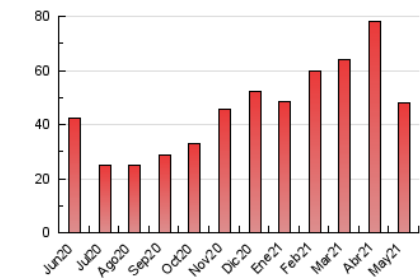

#### 3. Por día del mes (Nacional)

Día	N. únicos	Visitas	Páginas	Día	N. únicos	Visitas	Páginas	Día	N. únicos	Visitas	Páginas
1	472	525	1.393	11	645	709	1.963	21	415	459	1.140
2	628	691	1.646	12	685	767	2.246	22	354	398	1.044
3	649	727	1.624	13	645	708	1.947	23	502	550	1.281
4	582	629	1.823	14	480	514	1.543	24	554	618	1.505
5	624	687	1.734	15	345	376	941	25	607	659	1.562
6	552	607	1.486	16	520	588	1.418	26	575	624	1.790
7	453	480	1.204	17	606	650	1.460	27	578	633	1.576
8	359	400	1.059	18	625	669	1.483	28	430	466	1.143
9	590	658	1.775	19	612	673	2.398	29	365	398	947
10	665	747	1.973	20	680	754	1.895	30	484	532	1.435
								31	621	673	1.733

4. Gráficas (Nacional)

4.1 Por día de la semana (promedio)

N. únicos / Visitas (x 100)

Páginas (x 100)

4.2 Por franja horaria (promedio)

Visitas\_\_ (x 1000)

Páginas (x 1000)

4.3 Por meses

N. únicos / Visitas (x 1000)

Páginas (x 1000)