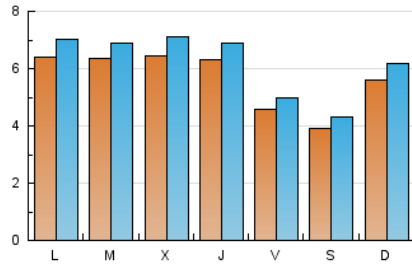

4. Gráficas (Nacional e Internacional)

4.1 Por día de la semana (promedio)

N. únicos / Visitas (x 100)