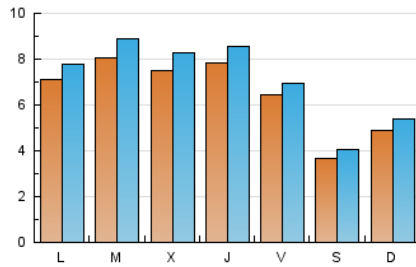

1. Cifras totales y promedios (Nacional)

| MES - AÑO | NAVEGADORES UNICOS | VISITAS | PAGINAS |
|--------------------------------|--------------------|------------|--------------|
| Abril - 2023 | 16.455 | 20.897 | 61.765 |
| PROMEDIO DIARIO | 635 | 697 | 2.059 |
| PROMEDIO LUNES-VIERNES | 739 | 809 | 2.402 |
| PROMEDIO SABADO-DOMINGO | 427 | 472 | 1.373 |
| PAGINAS / VISITAS | 2,96 | | |
| DURACION MEDIA VISITAS | 0:02:31 | | |
| DURACION MEDIA PAGINAS | 0:01:17 | | |

2. Secciones (Nacional)

| | PAGINAS | % |
|--------------|---------|---------|
| HOME | 1.693 | 2.74 % |
| RESTO | 60.072 | 97.26 % |

3. Por día del mes (Nacional)

| Día | N. únicos | Visitas | Páginas | Día | N. únicos | Visitas | Páginas | Día | N. únicos | Visitas | Páginas |
|-----------|-----------|---------|---------|-----------|-----------|---------|---------|-----------|-----------|---------|---------|
| 1 | 311 | 344 | 777 | 11 | 856 | 940 | 3.304 | 21 | 899 | 983 | 2.842 |
| 2 | 334 | 373 | 1.236 | 12 | 829 | 911 | 2.884 | 22 | 516 | 594 | 2.191 |
| 3 | 459 | 500 | 1.659 | 13 | 1.001 | 1.090 | 3.218 | 23 | 724 | 797 | 2.324 |
| 4 | 432 | 477 | 1.308 | 14 | 806 | 862 | 3.848 | 24 | 848 | 914 | 2.485 |
| 5 | 386 | 424 | 1.084 | 15 | 423 | 457 | 1.272 | 25 | 801 | 876 | 2.318 |
| 6 | 351 | 374 | 953 | 16 | 667 | 739 | 2.269 | 26 | 718 | 793 | 2.091 |
| 7 | 315 | 348 | 786 | 17 | 1.022 | 1.107 | 3.382 | 27 | 713 | 772 | 1.870 |
| 8 | 278 | 299 | 779 | 18 | 1.132 | 1.263 | 3.727 | 28 | 549 | 584 | 1.379 |
| 9 | 373 | 421 | 1.133 | 19 | 1.071 | 1.177 | 3.491 | 29 | 300 | 324 | 783 |
| 10 | 506 | 594 | 1.979 | 20 | 1.078 | 1.184 | 3.432 | 30 | 340 | 376 | 961 |

4. Gráficas (Nacional)

4.1 Por día de la semana (promedio)

N. únicos / Visitas (x 100)

Páginas (x 100)

4.2 Por franja horaria (promedio)

Visitas_ (x 1000)

Páginas (x 1000)

4.3 Por meses