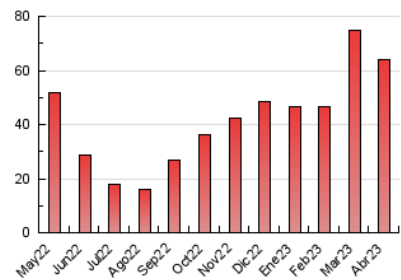

Páginas (x 1000)