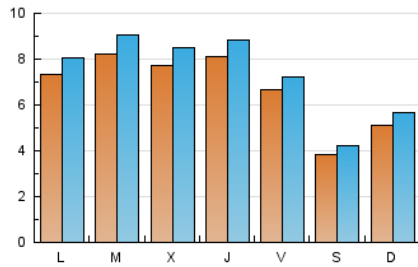

1. Cifras totales y promedios (Nacional e Internacional)

| MES - AÑO | NAVEGADORES UNICOS | VISITAS | PAGINAS |
|--------------------------------|--------------------|------------|--------------|
| Abril - 2023 | 17.029 | 21.604 | 63.784 |
| PROMEDIO DIARIO | 656 | 720 | 2.126 |
| PROMEDIO LUNES-VIERNES | 761 | 833 | 2.468 |
| PROMEDIO SABADO-DOMINGO | 447 | 495 | 1.442 |
| PAGINAS / VISITAS | 2,95 | | |
| DURACION MEDIA VISITAS | 0:02:30 | | |
| DURACION MEDIA PAGINAS | 0:01:17 | | |

2. Secciones (Nacional e Internacional)

| | PAGINAS | % |
|--------------|---------|---------|
| HOME | 1.772 | 2.78 % |
| RESTO | 62.012 | 97.22 % |

3. Por día del mes (Nacional e Internacional)

| Día | N. únicos | Visitas | Páginas | Día | N. únicos | Visitas | Páginas | Día | N. únicos | Visitas | Páginas |
|-----|-----------|---------|---------|-----|-----------|---------|---------|-----|-----------|---------|---------|
| 1 | 324 | 357 | 805 | 11 | 876 | 960 | 3.442 | 21 | 925 | 1.010 | 2.914 |
| 2 | 355 | 397 | 1.320 | 12 | 841 | 925 | 2.916 | 22 | 535 | 618 | 2.268 |
| 3 | 478 | 521 | 1.731 | 13 | 1.026 | 1.116 | 3.251 | 23 | 758 | 831 | 2.424 |
| 4 | 443 | 488 | 1.366 | 14 | 830 | 888 | 3.908 | 24 | 885 | 955 | 2.566 |
| 5 | 405 | 445 | 1.120 | 15 | 442 | 478 | 1.362 | 25 | 816 | 891 | 2.341 |
| 6 | 374 | 399 | 1.000 | 16 | 691 | 767 | 2.342 | 26 | 741 | 817 | 2.169 |
| 7 | 339 | 376 | 852 | 17 | 1.047 | 1.133 | 3.452 | 27 | 744 | 803 | 1.931 |
| 8 | 303 | 326 | 826 | 18 | 1.153 | 1.284 | 3.776 | 28 | 572 | 610 | 1.528 |
| 9 | 388 | 437 | 1.253 | 19 | 1.103 | 1.212 | 3.579 | 29 | 313 | 338 | 817 |
| 10 | 524 | 612 | 2.016 | 20 | 1.103 | 1.211 | 3.502 | 30 | 358 | 399 | 1.007 |

4. Gráficas (Nacional e Internacional)

4.1 Por día de la semana (promedio)

N. únicos / Visitas (x 100)

Páginas (x 100)

4.2 Por franja horaria (promedio)

Visitas_ (x 1000)

Páginas (x 1000)

4.3 Por meses