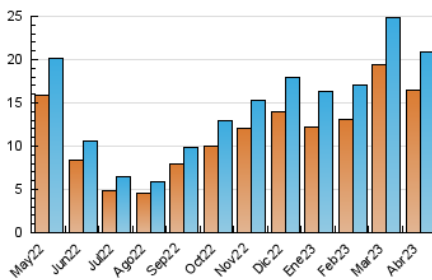

4.3 Por meses

N. únicos / Visitas (x 1000)