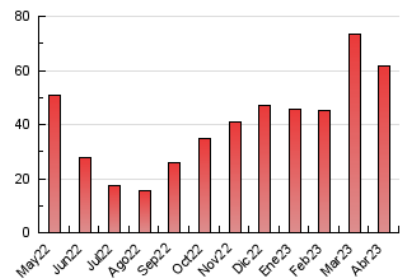

Páginas (x 1000)