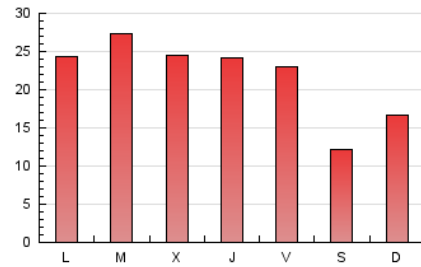

1. Cifras totales y promedios (Nacional e Internacional)

| MES - AÑO | NAVEGADORES UNICOS | VISITAS | PAGINAS |
|--------------------------------|--------------------|------------|--------------|
| Abril - 2023 | 17.029 | 21.604 | 63.784 |
| PROMEDIO DIARIO | 656 | 720 | 2.126 |
| PROMEDIO LUNES-VIERNES | 761 | 833 | 2.468 |
| PROMEDIO SABADO-DOMINGO | 447 | 495 | 1.442 |
| PAGINAS / VISITAS | 2,95 | | |
| DURACION MEDIA VISITAS | 0:02:30 | | |
| DURACION MEDIA PAGINAS | 0:01:17 | | |

2. Secciones (Nacional e Internacional)

| | PAGINAS | % |
|--------------|---------|---------|
| HOME | 1.772 | 2.78 % |
| RESTO | 62.012 | 97.22 % |

3. Por día del mes (Nacional e Internacional)

| Día | N. únicos | Visitas | Páginas | Día | N. únicos | Visitas | Páginas | Día | N. únicos | Visitas | Páginas |
|-----|-----------|---------|---------|-----|-----------|---------|---------|-----|-----------|---------|---------|
| 1 | 324 | 357 | 805 | 11 | 876 | 960 | 3.442 | 21 | 925 | 1.010 | 2.914 |
| 2 | 355 | 397 | 1.320 | 12 | 841 | 925 | 2.916 | 22 | 535 | 618 | 2.268 |
| 3 | 478 | 521 | 1.731 | 13 | 1.026 | 1.116 | 3.251 | 23 | 758 | 831 | 2.424 |
| 4 | 443 | 488 | 1.366 | 14 | 830 | 888 | 3.908 | 24 | 885 | 955 | 2.566 |
| 5 | 405 | 445 | 1.120 | 15 | 442 | 478 | 1.362 | 25 | 816 | 891 | 2.341 |
| 6 | 374 | 399 | 1.000 | 16 | 691 | 767 | 2.342 | 26 | 741 | 817 | 2.169 |
| 7 | 339 | 376 | 852 | 17 | 1.047 | 1.133 | 3.452 | 27 | 744 | 803 | 1.931 |
| 8 | 303 | 326 | 826 | 18 | 1.153 | 1.284 | 3.776 | 28 | 572 | 610 | 1.528 |
| 9 | 388 | 437 | 1.253 | 19 | 1.103 | 1.212 | 3.579 | 29 | 313 | 338 | 817 |
| 10 | 524 | 612 | 2.016 | 20 | 1.103 | 1.211 | 3.502 | 30 | 358 | 399 | 1.007 |

4. Gráficas (Nacional e Internacional)

4.1 Por día de la semana (promedio)

N. únicos / Visitas (x 100)

Páginas (x 100)

4.2 Por franja horaria (promedio)

Visitas_ (x 1000)

Páginas (x 1000)

4.3 Por meses