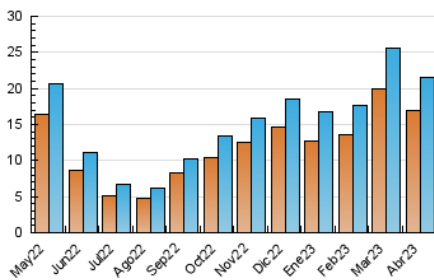

4.3 Por meses

N. únicos / Visitas (x 1000)