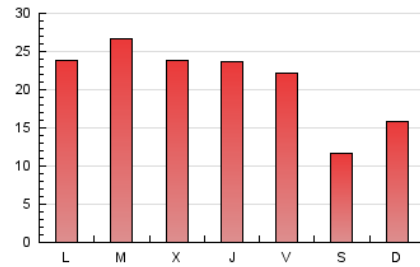

1. Cifras totales y promedios (Nacional)

| MES - AÑO | NAVEGADORES UNICOS | VISITAS | PAGINAS |
|--------------------------------|--------------------|------------|--------------|
| Abril - 2023 | 16.455 | 20.897 | 61.765 |
| PROMEDIO DIARIO | 635 | 697 | 2.059 |
| PROMEDIO LUNES-VIERNES | 739 | 809 | 2.402 |
| PROMEDIO SABADO-DOMINGO | 427 | 472 | 1.373 |
| PAGINAS / VISITAS | 2,96 | | |
| DURACION MEDIA VISITAS | 0:02:31 | | |
| DURACION MEDIA PAGINAS | 0:01:17 | | |

2. Secciones (Nacional)

| | PAGINAS | % |
|--------------|---------|---------|
| HOME | 1.693 | 2.74 % |
| RESTO | 60.072 | 97.26 % |

3. Por día del mes (Nacional)

| Día | N. únicos | Visitas | Páginas | Día | N. únicos | Visitas | Páginas | Día | N. únicos | Visitas | Páginas |
|-----------|-----------|---------|---------|-----------|-----------|---------|---------|-----------|-----------|---------|---------|
| 1 | 311 | 344 | 777 | 11 | 856 | 940 | 3.304 | 21 | 899 | 983 | 2.842 |
| 2 | 334 | 373 | 1.236 | 12 | 829 | 911 | 2.884 | 22 | 516 | 594 | 2.191 |
| 3 | 459 | 500 | 1.659 | 13 | 1.001 | 1.090 | 3.218 | 23 | 724 | 797 | 2.324 |
| 4 | 432 | 477 | 1.308 | 14 | 806 | 862 | 3.848 | 24 | 848 | 914 | 2.485 |
| 5 | 386 | 424 | 1.084 | 15 | 423 | 457 | 1.272 | 25 | 801 | 876 | 2.318 |
| 6 | 351 | 374 | 953 | 16 | 667 | 739 | 2.269 | 26 | 718 | 793 | 2.091 |
| 7 | 315 | 348 | 786 | 17 | 1.022 | 1.107 | 3.382 | 27 | 713 | 772 | 1.870 |
| 8 | 278 | 299 | 779 | 18 | 1.132 | 1.263 | 3.727 | 28 | 549 | 584 | 1.379 |
| 9 | 373 | 421 | 1.133 | 19 | 1.071 | 1.177 | 3.491 | 29 | 300 | 324 | 783 |
| 10 | 506 | 594 | 1.979 | 20 | 1.078 | 1.184 | 3.432 | 30 | 340 | 376 | 961 |

4. Gráficas (Nacional)

4.1 Por día de la semana (promedio)

N. únicos / Visitas (x 100)

Páginas (x 100)

4.2 Por franja horaria (promedio)

Visitas_ (x 1000)

Páginas (x 1000)

4.3 Por meses