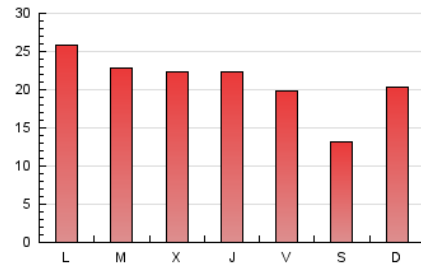

1. Cifras totales y promedios (Nacional e Internacional)

| MES - AÑO | NAVEGADORES UNICOS | VISITAS | PAGINAS |
|--------------------------------|--------------------|------------|--------------|
| Marzo - 2021 | 17.393 | 21.925 | 65.798 |
| PROMEDIO DIARIO | 648 | 707 | 2.123 |
| PROMEDIO LUNES-VIERNES | 691 | 754 | 2.277 |
| PROMEDIO SABADO-DOMINGO | 525 | 572 | 1.678 |
| PAGINAS / VISITAS | 3,00 | | |
| DURACION MEDIA VISITAS | 0:02:16 | | |
| DURACION MEDIA PAGINAS | 0:01:08 | | |

2. Secciones (Nacional e Internacional)

| | PAGINAS | % |
|--------------|---------|---------|
| HOME | 1.717 | 2.61 % |
| RESTO | 64.081 | 97.39 % |

3. Por día del mes (Nacional e Internacional)

| Día | N. únicos | Visitas | Páginas | Día | N. únicos | Visitas | Páginas | Día | N. únicos | Visitas | Páginas |
|-----|-----------|---------|---------|-----|-----------|---------|---------|-----|-----------|---------|---------|
| 1 | 686 | 748 | 1.859 | 11 | 624 | 672 | 1.870 | 21 | 1.091 | 1.189 | 3.528 |
| 2 | 677 | 724 | 1.839 | 12 | 578 | 640 | 1.719 | 22 | 1.100 | 1.222 | 4.380 |
| 3 | 674 | 725 | 2.325 | 13 | 342 | 378 | 1.201 | 23 | 912 | 1.006 | 3.152 |
| 4 | 662 | 707 | 1.732 | 14 | 520 | 560 | 1.661 | 24 | 878 | 966 | 3.223 |
| 5 | 542 | 574 | 1.585 | 15 | 804 | 875 | 2.932 | 25 | 701 | 771 | 2.514 |
| 6 | 399 | 437 | 1.212 | 16 | 805 | 868 | 2.863 | 26 | 569 | 636 | 2.522 |
| 7 | 570 | 614 | 1.743 | 17 | 847 | 932 | 2.630 | 27 | 319 | 343 | 916 |
| 8 | 757 | 818 | 2.154 | 18 | 837 | 906 | 2.792 | 28 | 389 | 422 | 1.228 |
| 9 | 729 | 803 | 2.425 | 19 | 656 | 726 | 2.127 | 29 | 394 | 434 | 1.619 |
| 10 | 645 | 690 | 1.733 | 20 | 573 | 631 | 1.933 | 30 | 422 | 464 | 1.140 |
| | | | | | | | | 31 | 393 | 444 | 1.241 |

4. Gráficas (Nacional e Internacional)

4.1 Por día de la semana (promedio)

N. únicos / Visitas (x 100)

Páginas (x 100)

4.2 Por franja horaria (promedio)

Visitas (x 1000)

Páginas (x 1000)

4.3 Por meses