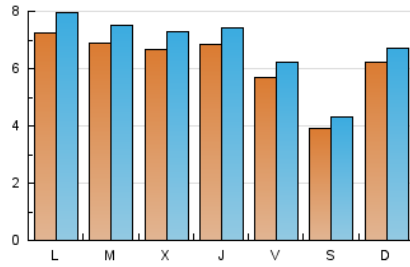

1. Cifras totales y promedios (Nacional)

| MES - AÑO | NAVEGADORES UNICOS | VISITAS | PAGINAS |
|--------------------------------|--------------------|------------|--------------|
| Marzo - 2021 | 16.843 | 21.251 | 64.209 |
| PROMEDIO DIARIO | 628 | 686 | 2.071 |
| PROMEDIO LUNES-VIERNES | 670 | 732 | 2.221 |
| PROMEDIO SABADO-DOMINGO | 507 | 551 | 1.640 |
| PAGINAS / VISITAS | 3,02 | | |
| DURACION MEDIA VISITAS | 0:02:17 | | |
| DURACION MEDIA PAGINAS | 0:01:08 | | |

2. Secciones (Nacional)

| | PAGINAS | % |
|--------------|---------|---------|
| HOME | 1.615 | 2.52 % |
| RESTO | 62.594 | 97.48 % |

3. Por día del mes (Nacional)

| Día | N. únicos | Visitas | Páginas | Día | N. únicos | Visitas | Páginas | Día | N. únicos | Visitas | Páginas |
|-----|-----------|---------|---------|-----|-----------|---------|---------|-----|-----------|---------|---------|
| 1 | 667 | 728 | 1.808 | 11 | 609 | 657 | 1.819 | 21 | 1.053 | 1.149 | 3.461 |
| 2 | 661 | 708 | 1.806 | 12 | 557 | 617 | 1.692 | 22 | 1.079 | 1.194 | 4.331 |
| 3 | 662 | 710 | 2.303 | 13 | 328 | 359 | 1.157 | 23 | 889 | 982 | 3.000 |
| 4 | 639 | 682 | 1.670 | 14 | 509 | 543 | 1.634 | 24 | 850 | 937 | 3.161 |
| 5 | 525 | 557 | 1.554 | 15 | 778 | 849 | 2.887 | 25 | 679 | 747 | 2.447 |
| 6 | 379 | 416 | 1.163 | 16 | 780 | 839 | 2.810 | 26 | 554 | 621 | 2.484 |
| 7 | 559 | 603 | 1.729 | 17 | 823 | 908 | 2.570 | 27 | 302 | 324 | 893 |
| 8 | 729 | 789 | 2.089 | 18 | 812 | 880 | 2.738 | 28 | 366 | 397 | 1.182 |
| 9 | 708 | 779 | 2.381 | 19 | 632 | 700 | 2.059 | 29 | 375 | 414 | 1.554 |
| 10 | 632 | 677 | 1.688 | 20 | 560 | 618 | 1.902 | 30 | 408 | 449 | 1.103 |
| | | | | | | | | 31 | 369 | 418 | 1.134 |

4. Gráficas (Nacional)

4.1 Por día de la semana (promedio)

N. únicos / Visitas (x 100)

Páginas (x 100)

4.2 Por franja horaria (promedio)

Visitas (x 1000)

Páginas (x 1000)

4.3 Por meses