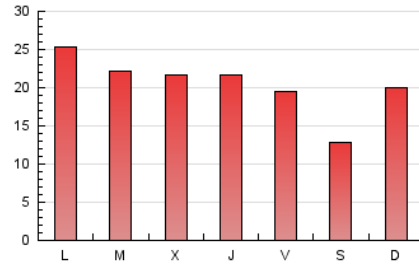

1. Cifras totales y promedios (Nacional)

| MES - AÑO | NAVEGADORES UNICOS | VISITAS | PAGINAS |
|--------------------------------|--------------------|------------|--------------|
| Marzo - 2021 | 16.843 | 21.251 | 64.209 |
| PROMEDIO DIARIO | 628 | 686 | 2.071 |
| PROMEDIO LUNES-VIERNES | 670 | 732 | 2.221 |
| PROMEDIO SABADO-DOMINGO | 507 | 551 | 1.640 |
| PAGINAS / VISITAS | 3,02 | | |
| DURACION MEDIA VISITAS | 0:02:17 | | |
| DURACION MEDIA PAGINAS | 0:01:08 | | |

2. Secciones (Nacional)

| | PAGINAS | % |
|--------------|---------|---------|
| HOME | 1.615 | 2.52 % |
| RESTO | 62.594 | 97.48 % |

3. Por día del mes (Nacional)

| Día | N. únicos | Visitas | Páginas | Día | N. únicos | Visitas | Páginas | Día | N. únicos | Visitas | Páginas |
|-----|-----------|---------|---------|-----|-----------|---------|---------|-----|-----------|---------|---------|
| 1 | 667 | 728 | 1.808 | 11 | 609 | 657 | 1.819 | 21 | 1.053 | 1.149 | 3.461 |
| 2 | 661 | 708 | 1.806 | 12 | 557 | 617 | 1.692 | 22 | 1.079 | 1.194 | 4.331 |
| 3 | 662 | 710 | 2.303 | 13 | 328 | 359 | 1.157 | 23 | 889 | 982 | 3.000 |
| 4 | 639 | 682 | 1.670 | 14 | 509 | 543 | 1.634 | 24 | 850 | 937 | 3.161 |
| 5 | 525 | 557 | 1.554 | 15 | 778 | 849 | 2.887 | 25 | 679 | 747 | 2.447 |
| 6 | 379 | 416 | 1.163 | 16 | 780 | 839 | 2.810 | 26 | 554 | 621 | 2.484 |
| 7 | 559 | 603 | 1.729 | 17 | 823 | 908 | 2.570 | 27 | 302 | 324 | 893 |
| 8 | 729 | 789 | 2.089 | 18 | 812 | 880 | 2.738 | 28 | 366 | 397 | 1.182 |
| 9 | 708 | 779 | 2.381 | 19 | 632 | 700 | 2.059 | 29 | 375 | 414 | 1.554 |
| 10 | 632 | 677 | 1.688 | 20 | 560 | 618 | 1.902 | 30 | 408 | 449 | 1.103 |
| | | | | | | | | 31 | 369 | 418 | 1.134 |

4. Gráficas (Nacional)

4.1 Por día de la semana (promedio)

N. únicos / Visitas (x 100)

Páginas (x 100)

4.2 Por franja horaria (promedio)

Visitas (x 1000)

Páginas (x 1000)

4.3 Por meses