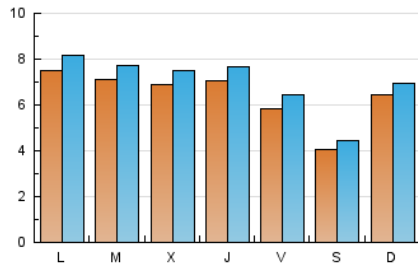

1. Cifras totales y promedios (Nacional e Internacional)

| MES - AÑO | NAVEGADORES UNICOS | VISITAS | PAGINAS |
|--------------------------------|--------------------|------------|--------------|
| Marzo - 2021 | 17.393 | 21.925 | 65.798 |
| PROMEDIO DIARIO | 648 | 707 | 2.123 |
| PROMEDIO LUNES-VIERNES | 691 | 754 | 2.277 |
| PROMEDIO SABADO-DOMINGO | 525 | 572 | 1.678 |
| PAGINAS / VISITAS | 3,00 | | |
| DURACION MEDIA VISITAS | 0:02:16 | | |
| DURACION MEDIA PAGINAS | 0:01:08 | | |

2. Secciones (Nacional e Internacional)

| | PAGINAS | % |
|--------------|---------|---------|
| HOME | 1.717 | 2.61 % |
| RESTO | 64.081 | 97.39 % |

3. Por día del mes (Nacional e Internacional)

| Día | N. únicos | Visitas | Páginas | Día | N. únicos | Visitas | Páginas | Día | N. únicos | Visitas | Páginas |
|-----|-----------|---------|---------|-----|-----------|---------|---------|-----|-----------|---------|---------|
| 1 | 686 | 748 | 1.859 | 11 | 624 | 672 | 1.870 | 21 | 1.091 | 1.189 | 3.528 |
| 2 | 677 | 724 | 1.839 | 12 | 578 | 640 | 1.719 | 22 | 1.100 | 1.222 | 4.380 |
| 3 | 674 | 725 | 2.325 | 13 | 342 | 378 | 1.201 | 23 | 912 | 1.006 | 3.152 |
| 4 | 662 | 707 | 1.732 | 14 | 520 | 560 | 1.661 | 24 | 878 | 966 | 3.223 |
| 5 | 542 | 574 | 1.585 | 15 | 804 | 875 | 2.932 | 25 | 701 | 771 | 2.514 |
| 6 | 399 | 437 | 1.212 | 16 | 805 | 868 | 2.863 | 26 | 569 | 636 | 2.522 |
| 7 | 570 | 614 | 1.743 | 17 | 847 | 932 | 2.630 | 27 | 319 | 343 | 916 |
| 8 | 757 | 818 | 2.154 | 18 | 837 | 906 | 2.792 | 28 | 389 | 422 | 1.228 |
| 9 | 729 | 803 | 2.425 | 19 | 656 | 726 | 2.127 | 29 | 394 | 434 | 1.619 |
| 10 | 645 | 690 | 1.733 | 20 | 573 | 631 | 1.933 | 30 | 422 | 464 | 1.140 |
| | | | | | | | | 31 | 393 | 444 | 1.241 |

4. Gráficas (Nacional e Internacional)

4.1 Por día de la semana (promedio)

N. únicos / Visitas (x 100)

Páginas (x 100)

4.2 Por franja horaria (promedio)

Visitas (x 1000)

Páginas (x 1000)

4.3 Por meses