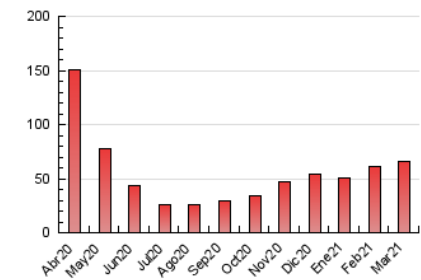

Páginas (x 1000)