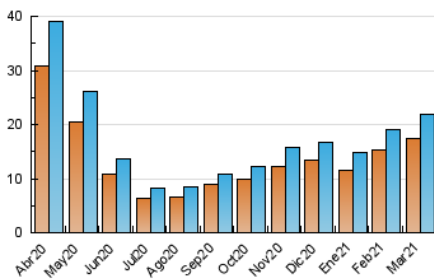

4.3 Por meses

N. únicos / Visitas (x 1000)