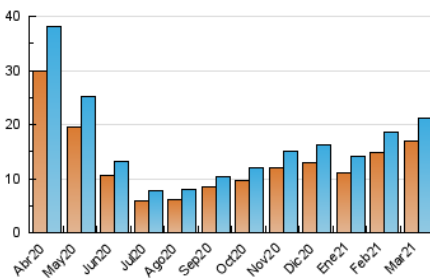

4.3 Por meses

N. únicos / Visitas (x 1000)