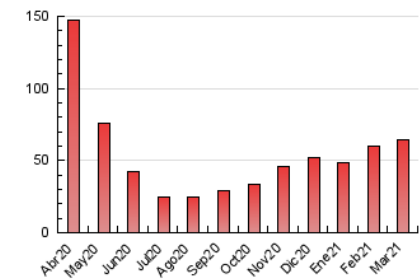

Páginas (x 1000)