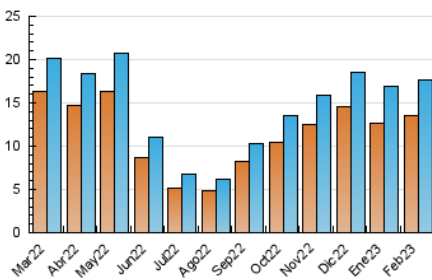

4.3 Por meses

N. únicos / Visitas (x 1000)