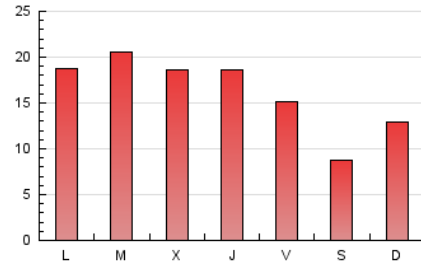

1. Cifras totales y promedios (Nacional)

MES - AÑO	NAVEGADORES UNICOS	VISITAS	PAGINAS
Febrero - 2023	13.098	17.070	45.353
PROMEDIO DIARIO	552	610	1.620
PROMEDIO LUNES-VIERNES	618	682	1.833
PROMEDIO SABADO-DOMINGO	386	428	1.088
PAGINAS / VISITAS	2,66		
DURACION MEDIA VISITAS	0:02:17		
DURACION MEDIA PAGINAS	0:01:23		

2. Secciones (Nacional)

	PAGINAS	%
HOME	1.080	2.38 %
RESTO	44.273	97.62 %

3. Por día del mes (Nacional)

Día	N. únicos	Visitas	Páginas	Día	N. únicos	Visitas	Páginas	Día	N. únicos	Visitas	Páginas
1	585	647	1.596	11	338	388	1.008	21	728	797	2.265
2	602	659	1.789	12	463	517	1.224	22	711	789	2.044
3	461	500	1.317	13	663	745	1.975	23	713	781	2.121
4	320	346	868	14	779	900	2.621	24	627	687	1.932
5	431	472	1.142	15	647	713	2.007	25	366	404	973
6	645	710	1.919	16	620	690	1.875	26	517	576	1.730
7	573	631	1.568	17	446	488	1.228	27	688	768	1.998
8	592	657	1.805	18	276	302	676	28	670	717	1.758
9	598	658	1.649	19	378	419	1.080				
10	460	514	1.583	20	549	595	1.602				

4. Gráficas (Nacional)

4.1 Por día de la semana (promedio)

N. únicos / Visitas (x 100)

Páginas (x 100)

4.2 Por franja horaria (promedio)

Visitas_ (x 1000)

Páginas (x 1000)

4.3 Por meses