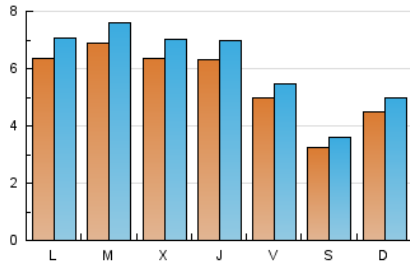

1. Cifras totales y promedios (Nacional)

MES - AÑO	NAVEGADORES UNICOS	VISITAS	PAGINAS
Febrero - 2023	13.098	17.070	45.353
PROMEDIO DIARIO	552	610	1.620
PROMEDIO LUNES-VIERNES	618	682	1.833
PROMEDIO SABADO-DOMINGO	386	428	1.088
PAGINAS / VISITAS	2,66		
DURACION MEDIA VISITAS	0:02:17		
DURACION MEDIA PAGINAS	0:01:23		

2. Secciones (Nacional)

	PAGINAS	%
HOME	1.080	2.38 %
RESTO	44.273	97.62 %

3. Por día del mes (Nacional)

Día	N. únicos	Visitas	Páginas	Día	N. únicos	Visitas	Páginas	Día	N. únicos	Visitas	Páginas
1	585	647	1.596	11	338	388	1.008	21	728	797	2.265
2	602	659	1.789	12	463	517	1.224	22	711	789	2.044
3	461	500	1.317	13	663	745	1.975	23	713	781	2.121
4	320	346	868	14	779	900	2.621	24	627	687	1.932
5	431	472	1.142	15	647	713	2.007	25	366	404	973
6	645	710	1.919	16	620	690	1.875	26	517	576	1.730
7	573	631	1.568	17	446	488	1.228	27	688	768	1.998
8	592	657	1.805	18	276	302	676	28	670	717	1.758
9	598	658	1.649	19	378	419	1.080				
10	460	514	1.583	20	549	595	1.602				

4. Gráficas (Nacional)

4.1 Por día de la semana (promedio)

N. únicos / Visitas (x 100)

Páginas (x 100)

4.2 Por franja horaria (promedio)

Visitas_ (x 1000)

Páginas (x 1000)

4.3 Por meses