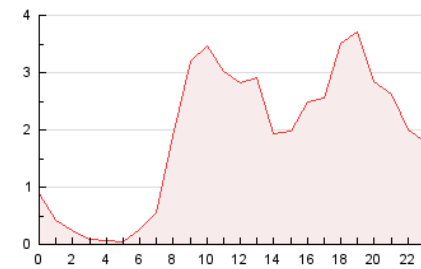

2. Secciones (Nacional)

	PAGINAS	%
HOME	1.080	2.38 %
RESTO	44.273	97.62 %

3. Por día del mes (Nacional)

Día	N. únicos	Visitas	Páginas	Día	N. únicos	Visitas	Páginas	Día	N. únicos	Visitas	Páginas
1	585	647	1.596	11	338	388	1.008	21	728	797	2.265
2	602	659	1.789	12	463	517	1.224	22	711	789	2.044
3	461	500	1.317	13	663	745	1.975	23	713	781	2.121
4	320	346	868	14	779	900	2.621	24	627	687	1.932
5	431	472	1.142	15	647	713	2.007	25	366	404	973
6	645	710	1.919	16	620	690	1.875	26	517	576	1.730
7	573	631	1.568	17	446	488	1.228	27	688	768	1.998
8	592	657	1.805	18	276	302	676	28	670	717	1.758
9	598	658	1.649	19	378	419	1.080				
10	460	514	1.583	20	549	595	1.602				

4. Gráficas (Nacional)

4.1 Por día de la semana (promedio)

N. únicos / Visitas (x 100)

Páginas (x 100)

4.2 Por franja horaria (promedio)

Visitas_ (x 1000)

Páginas (x 1000)

4.3 Por meses