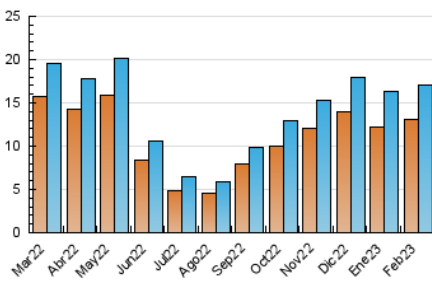

2. Secciones (Nacional)

	PAGINAS	%
HOME	1.080	2.38 %
RESTO	44.273	97.62 %

3. Por día del mes (Nacional)

Día	N. únicos	Visitas	Páginas	Día	N. únicos	Visitas	Páginas	Día	N. únicos	Visitas	Páginas
1	585	647	1.596	11	338	388	1.008	21	728	797	2.265
2	602	659	1.789	12	463	517	1.224	22	711	789	2.044
3	461	500	1.317	13	663	745	1.975	23	713	781	2.121
4	320	346	868	14	779	900	2.621	24	627	687	1.932
5	431	472	1.142	15	647	713	2.007	25	366	404	973
6	645	710	1.919	16	620	690	1.875	26	517	576	1.730
7	573	631	1.568	17	446	488	1.228	27	688	768	1.998
8	592	657	1.805	18	276	302	676	28	670	717	1.758
9	598	658	1.649	19	378	419	1.080				
10	460	514	1.583	20	549	595	1.602				

4. Gráficas (Nacional)

4.1 Por día de la semana (promedio)

N. únicos / Visitas (x 100)

Páginas (x 100)

4.2 Por franja horaria (promedio)

Visitas_ (x 1000)

Páginas (x 1000)

4.3 Por meses

N. únicos / Visitas (x 1000)

Páginas (x 1000)

5. Observaciones

Este Medio Electrónico de Comunicación ha sido medido por la herramienta Google Analytics de Google (Universal Analytics)

6. Definiciones básicas (Para más información ver Normas Técnicas para el Control de los Medios Electrónicos de Comunicación)

Visita:

Una secuencia ininterrumpida de páginas servidas a un usuario válido. Si dicho usuario no realiza peticiones de páginas en un periodo de tiempo (30 min) la siguiente petición constituirá el inicio de una nueva visita.