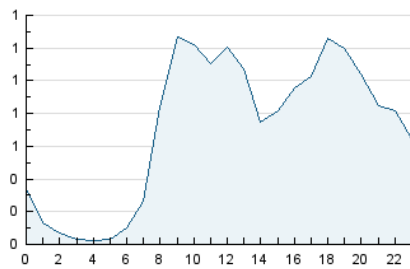

2. Secciones (Nacional)

	PAGINAS	%
HOME	1.080	2.38 %
RESTO	44.273	97.62 %

3. Por día del mes (Nacional)

Día	N. únicos	Visitas	Páginas	Día	N. únicos	Visitas	Páginas	Día	N. únicos	Visitas	Páginas
1	585	647	1.596	11	338	388	1.008	21	728	797	2.265
2	602	659	1.789	12	463	517	1.224	22	711	789	2.044
3	461	500	1.317	13	663	745	1.975	23	713	781	2.121
4	320	346	868	14	779	900	2.621	24	627	687	1.932
5	431	472	1.142	15	647	713	2.007	25	366	404	973
6	645	710	1.919	16	620	690	1.875	26	517	576	1.730
7	573	631	1.568	17	446	488	1.228	27	688	768	1.998
8	592	657	1.805	18	276	302	676	28	670	717	1.758
9	598	658	1.649	19	378	419	1.080				
10	460	514	1.583	20	549	595	1.602				

4. Gráficas (Nacional)

4.1 Por día de la semana (promedio)

N. únicos / Visitas (x 100)

Páginas (x 100)

4.2 Por franja horaria (promedio)

Visitas_ (x 1000)

Páginas (x 1000)

4.3 Por meses