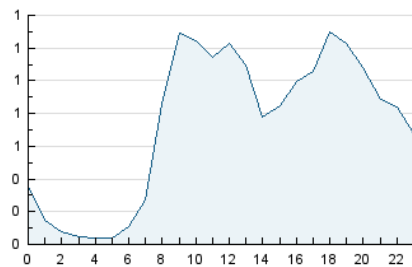

2. Secciones (Nacional e Internacional)

	PAGINAS	%
HOME	1.195	2.55 %
RESTO	45.612	97.45 %

3. Por día del mes (Nacional e Internacional)

Día	N. únicos	Visitas	Páginas	Día	N. únicos	Visitas	Páginas	Día	N. únicos	Visitas	Páginas
1	612	677	1.663	11	361	413	1.132	21	746	817	2.323
2	614	673	1.810	12	478	532	1.321	22	741	820	2.087
3	487	529	1.372	13	688	773	2.099	23	725	793	2.161
4	333	360	899	14	807	933	2.704	24	637	698	1.956
5	440	482	1.155	15	664	732	2.043	25	377	415	994
6	664	729	1.961	16	634	708	1.910	26	534	595	1.770
7	582	642	1.605	17	460	504	1.251	27	708	790	2.054
8	618	687	1.866	18	290	316	695	28	701	749	1.828
9	619	687	1.725	19	395	441	1.120				
10	479	534	1.638	20	559	610	1.665				

4. Gráficas (Nacional e Internacional)

4.1 Por día de la semana (promedio)

N. únicos / Visitas (x 100)

Páginas (x 100)

4.2 Por franja horaria (promedio)

Visitas_ (x 1000)

Páginas (x 1000)

4.3 Por meses