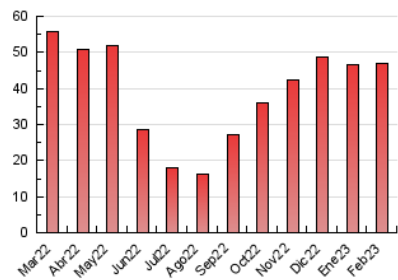

Páginas (x 1000)