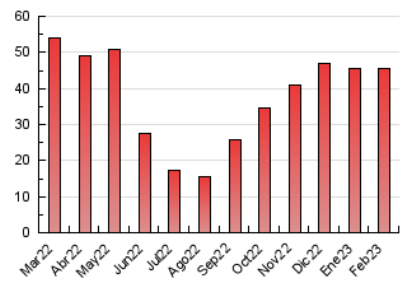

Páginas (x 1000)