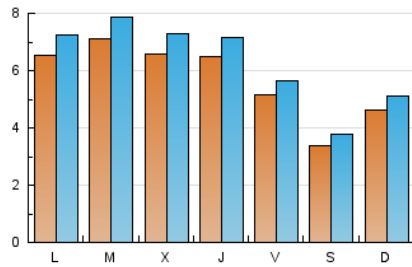

1. Cifras totales y promedios (Nacional e Internacional)

MES - AÑO	NAVEGADORES UNICOS	VISITAS	PAGINAS
Febrero - 2023	13.543	17.639	46.807
PROMEDIO DIARIO	570	630	1.672
PROMEDIO LUNES-VIERNES	637	704	1.886
PROMEDIO SABADO-DOMINGO	401	444	1.136
PAGINAS / VISITAS	2,65		
DURACION MEDIA VISITAS	0:02:17		
DURACION MEDIA PAGINAS	0:01:23		

2. Secciones (Nacional e Internacional)

	PAGINAS	%
HOME	1.195	2.55 %
RESTO	45.612	97.45 %

3. Por día del mes (Nacional e Internacional)

Día	N. únicos	Visitas	Páginas	Día	N. únicos	Visitas	Páginas	Día	N. únicos	Visitas	Páginas
1	612	677	1.663	11	361	413	1.132	21	746	817	2.323
2	614	673	1.810	12	478	532	1.321	22	741	820	2.087
3	487	529	1.372	13	688	773	2.099	23	725	793	2.161
4	333	360	899	14	807	933	2.704	24	637	698	1.956
5	440	482	1.155	15	664	732	2.043	25	377	415	994
6	664	729	1.961	16	634	708	1.910	26	534	595	1.770
7	582	642	1.605	17	460	504	1.251	27	708	790	2.054
8	618	687	1.866	18	290	316	695	28	701	749	1.828
9	619	687	1.725	19	395	441	1.120				
10	479	534	1.638	20	559	610	1.665				

4. Gráficas (Nacional e Internacional)

4.1 Por día de la semana (promedio)

N. únicos / Visitas (x 100)

Páginas (x 100)

4.2 Por franja horaria (promedio)

Visitas_ (x 1000)

Páginas (x 1000)

4.3 Por meses