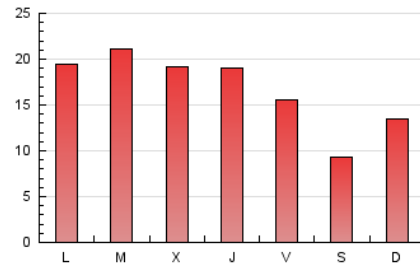

1. Cifras totales y promedios (Nacional e Internacional)

MES - AÑO	NAVEGADORES UNICOS	VISITAS	PAGINAS
Febrero - 2023	13.543	17.639	46.807
PROMEDIO DIARIO	570	630	1.672
PROMEDIO LUNES-VIERNES	637	704	1.886
PROMEDIO SABADO-DOMINGO	401	444	1.136
PAGINAS / VISITAS	2,65		
DURACION MEDIA VISITAS	0:02:17		
DURACION MEDIA PAGINAS	0:01:23		

2. Secciones (Nacional e Internacional)

	PAGINAS	%
HOME	1.195	2.55 %
RESTO	45.612	97.45 %

3. Por día del mes (Nacional e Internacional)

Día	N. únicos	Visitas	Páginas	Día	N. únicos	Visitas	Páginas	Día	N. únicos	Visitas	Páginas
1	612	677	1.663	11	361	413	1.132	21	746	817	2.323
2	614	673	1.810	12	478	532	1.321	22	741	820	2.087
3	487	529	1.372	13	688	773	2.099	23	725	793	2.161
4	333	360	899	14	807	933	2.704	24	637	698	1.956
5	440	482	1.155	15	664	732	2.043	25	377	415	994
6	664	729	1.961	16	634	708	1.910	26	534	595	1.770
7	582	642	1.605	17	460	504	1.251	27	708	790	2.054
8	618	687	1.866	18	290	316	695	28	701	749	1.828
9	619	687	1.725	19	395	441	1.120				
10	479	534	1.638	20	559	610	1.665				

4. Gráficas (Nacional e Internacional)

4.1 Por día de la semana (promedio)

N. únicos / Visitas (x 100)

Páginas (x 100)

4.2 Por franja horaria (promedio)

Visitas_ (x 1000)

Páginas (x 1000)

4.3 Por meses