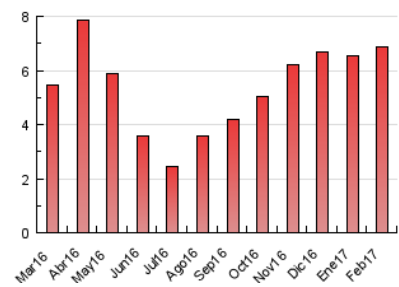

#### 3. Por día del mes (Nacional)

Día	N. únicos	Visitas	Páginas	Día	N. únicos	Visitas	Páginas	Día	N. únicos	Visitas	Páginas
1	62	69	176	11	53	59	190	21	75	84	218
2	59	62	189	12	92	102	268	22	81	86	296
3	50	51	180	13	88	95	373	23	98	105	322
4	57	59	203	14	95	102	355	24	54	57	180
5	68	77	168	15	77	85	205	25	34	36	104
6	87	99	344	16	94	99	297	26	54	68	199
7	87	90	342	17	72	78	227	27	76	79	229
8	103	108	494	18	44	47	169	28	83	84	267
9	114	121	258	19	65	70	179				
10	66	75	228	20	75	80	221				

4. Gráficas (Nacional)

4.1 Por día de la semana (promedio)

N. únicos / Visitas (x 100)

Páginas (x 100)

4.2 Por franja horaria (promedio)

Visitas (x 1000)

Páginas (x 1000)

4.3 Por meses

N. únicos / Visitas (x 1000)

Páginas (x 1000)