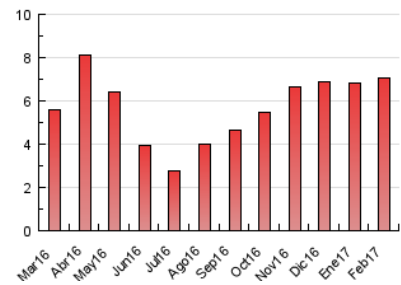

### 3. Por día del mes (Nacional e Internacional)

Día	N. únicos	Visitas	Páginas	Día	N. únicos	Visitas	Páginas	Día	N. únicos	Visitas	Páginas
1	64	71	179	11	57	63	197	21	79	88	224
2	62	65	195	12	94	104	270	22	82	87	297
3	57	58	189	13	92	99	378	23	101	108	327
4	58	60	204	14	97	104	360	24	55	58	181
5	69	78	169	15	82	90	210	25	37	40	108
6	93	105	351	16	99	104	308	26	58	72	205
7	90	93	347	17	75	81	231	27	81	85	248
8	108	113	499	18	48	51	184	28	90	91	295
9	120	127	265	19	69	74	186				
10	70	79	233	20	78	83	228				

4. Gráficas (Nacional e Internacional)

4.1 Por día de la semana (promedio)

N. únicos / Visitas (x 100)

Páginas (x 100)

4.2 Por franja horaria (promedio)

Visitas (x 1000)

Páginas (x 1000)

4.3 Por meses

N. únicos / Visitas (x 1000)

Páginas (x 1000)

### Duración Visita:

Tiempo en segundos de todas las visitas de dos o más páginas vistas, dividido por el número total de visitas de dos o más páginas vistas.