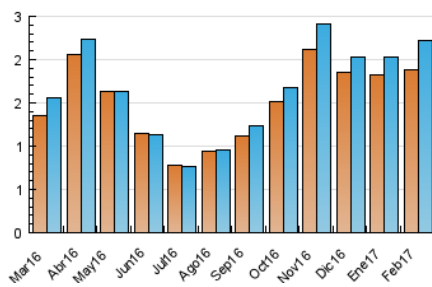

#### 3. Por día del mes (Nacional)

Día	N. únicos	Visitas	Páginas	Día	N. únicos	Visitas	Páginas	Día	N. únicos	Visitas	Páginas
1	62	69	176	11	53	59	190	21	75	84	218
2	59	62	189	12	92	102	268	22	81	86	296
3	50	51	180	13	88	95	373	23	98	105	322
4	57	59	203	14	95	102	355	24	54	57	180
5	68	77	168	15	77	85	205	25	34	36	104
6	87	99	344	16	94	99	297	26	54	68	199
7	87	90	342	17	72	78	227	27	76	79	229
8	103	108	494	18	44	47	169	28	83	84	267
9	114	121	258	19	65	70	179				
10	66	75	228	20	75	80	221				

4. Gráficas (Nacional)

4.1 Por día de la semana (promedio)

N. únicos / Visitas (x 100)

Páginas (x 100)

4.2 Por franja horaria (promedio)

Visitas (x 1000)

Páginas (x 1000)

4.3 Por meses

N. únicos / Visitas (x 1000)

Páginas (x 1000)