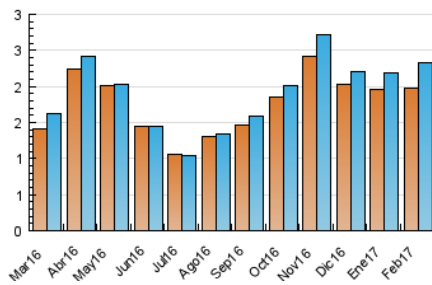

### 3. Por día del mes (Nacional e Internacional)

Día	N. únicos	Visitas	Páginas	Día	N. únicos	Visitas	Páginas	Día	N. únicos	Visitas	Páginas
1	64	71	179	11	57	63	197	21	79	88	224
2	62	65	195	12	94	104	270	22	82	87	297
3	57	58	189	13	92	99	378	23	101	108	327
4	58	60	204	14	97	104	360	24	55	58	181
5	69	78	169	15	82	90	210	25	37	40	108
6	93	105	351	16	99	104	308	26	58	72	205
7	90	93	347	17	75	81	231	27	81	85	248
8	108	113	499	18	48	51	184	28	90	91	295
9	120	127	265	19	69	74	186				
10	70	79	233	20	78	83	228				

4. Gráficas (Nacional e Internacional)

4.1 Por día de la semana (promedio)

N. únicos / Visitas (x 100)

Páginas (x 100)

4.2 Por franja horaria (promedio)

Visitas (x 1000)

Páginas (x 1000)

4.3 Por meses

N. únicos / Visitas (x 1000)

Páginas (x 1000)