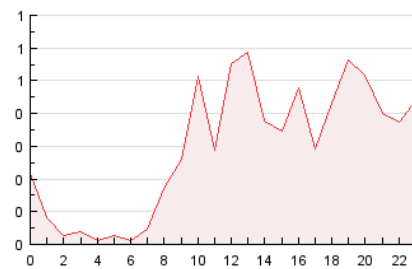

### 3. Por día del mes (Nacional e Internacional)

Día	N. únicos	Visitas	Páginas	Día	N. únicos	Visitas	Páginas	Día	N. únicos	Visitas	Páginas
1	64	71	179	11	57	63	197	21	79	88	224
2	62	65	195	12	94	104	270	22	82	87	297
3	57	58	189	13	92	99	378	23	101	108	327
4	58	60	204	14	97	104	360	24	55	58	181
5	69	78	169	15	82	90	210	25	37	40	108
6	93	105	351	16	99	104	308	26	58	72	205
7	90	93	347	17	75	81	231	27	81	85	248
8	108	113	499	18	48	51	184	28	90	91	295
9	120	127	265	19	69	74	186				
10	70	79	233	20	78	83	228				

4. Gráficas (Nacional e Internacional)

4.1 Por día de la semana (promedio)

N. únicos / Visitas (x 100)

Páginas (x 100)

4.2 Por franja horaria (promedio)

Visitas (x 1000)

Páginas (x 1000)

4.3 Por meses