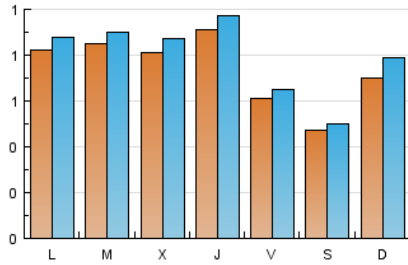

4. Gráficas (Nacional)

4.1 Por día de la semana (promedio)

N. únicos / Visitas (x 100)