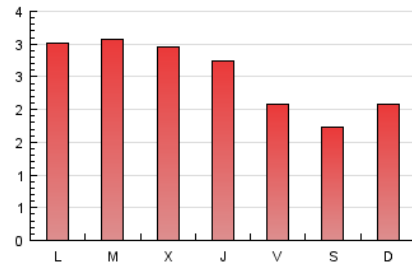

### 3. Por día del mes (Nacional e Internacional)

Día	N. únicos	Visitas	Páginas	Día	N. únicos	Visitas	Páginas	Día	N. únicos	Visitas	Páginas
1	64	71	179	11	57	63	197	21	79	88	224
2	62	65	195	12	94	104	270	22	82	87	297
3	57	58	189	13	92	99	378	23	101	108	327
4	58	60	204	14	97	104	360	24	55	58	181
5	69	78	169	15	82	90	210	25	37	40	108
6	93	105	351	16	99	104	308	26	58	72	205
7	90	93	347	17	75	81	231	27	81	85	248
8	108	113	499	18	48	51	184	28	90	91	295
9	120	127	265	19	69	74	186				
10	70	79	233	20	78	83	228				

4. Gráficas (Nacional e Internacional)

4.1 Por día de la semana (promedio)

N. únicos / Visitas (x 100)

Páginas (x 100)

4.2 Por franja horaria (promedio)

Visitas (x 1000)

Páginas (x 1000)

4.3 Por meses