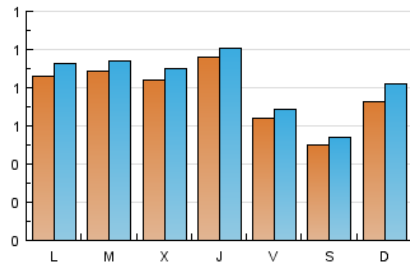

4. Gráficas (Nacional e Internacional)

4.1 Por día de la semana (promedio)

N. únicos / Visitas (x 100)