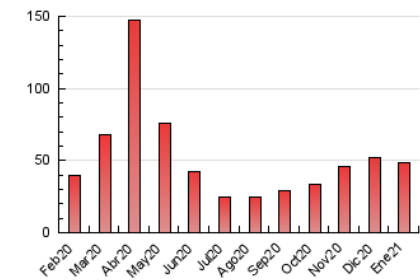

#### 1. Cifras totales y promedios (Nacional)

MES - AÑO	NAVEGADORES UNICOS	VISITAS	PAGINAS
Enero - 2021	11.087	14.217	48.682
<b>PROMEDIO DIARIO</b>	<b>416</b>	<b>459</b>	<b>1.570</b>
<b>PROMEDIO LUNES-VIERNES</b>	<b>429</b>	<b>474</b>	<b>1.629</b>
<b>PROMEDIO SABADO-DOMINGO</b>	<b>387</b>	<b>425</b>	<b>1.448</b>
<b>PAGINAS / VISITAS</b>	<b>3,42</b>		
<b>DURACION MEDIA VISITAS</b>		<b>0:02:19</b>	
<b>DURACION MEDIA PAGINAS</b>		<b>0:00:57</b>	

#### 3. Por día del mes (Nacional)

Día	N. únicos	Visitas	Páginas	Día	N. únicos	Visitas	Páginas	Día	N. únicos	Visitas	Páginas
1	334	381	1.393	11	459	505	1.565	21	486	545	1.931
2	287	316	1.149	12	394	439	1.650	22	444	485	1.406
3	291	317	948	13	461	509	1.939	23	368	399	1.468
4	286	314	775	14	490	543	1.877	24	473	520	2.103
5	333	370	1.143	15	370	412	1.570	25	545	589	2.314
6	309	346	1.092	16	356	397	1.409	26	479	535	1.542
7	353	400	1.490	17	441	485	2.109	27	471	509	1.831
8	354	399	1.253	18	555	614	2.737	28	460	501	1.461
9	383	415	1.201	19	547	592	1.976	29	391	419	1.342
10	442	492	1.514	20	494	557	1.917	30	392	428	1.173
								31	434	484	1.404

4. Gráficas (Nacional)

4.1 Por día de la semana (promedio)

N. únicos / Visitas (x 100)

Páginas (x 100)

4.2 Por franja horaria (promedio)

Visitas (x 1000)

Páginas (x 1000)

4.3 Por meses

N. únicos / Visitas (x 1000)

Páginas (x 1000)