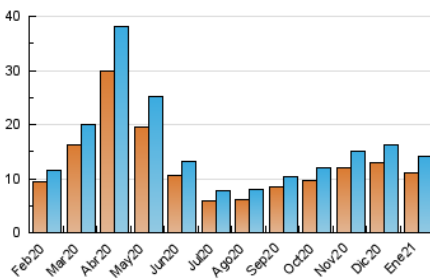

#### 3. Por día del mes (Nacional)

Día	N. únicos	Visitas	Páginas	Día	N. únicos	Visitas	Páginas	Día	N. únicos	Visitas	Páginas
1	334	381	1.393	11	459	505	1.565	21	486	545	1.931
2	287	316	1.149	12	394	439	1.650	22	444	485	1.406
3	291	317	948	13	461	509	1.939	23	368	399	1.468
4	286	314	775	14	490	543	1.877	24	473	520	2.103
5	333	370	1.143	15	370	412	1.570	25	545	589	2.314
6	309	346	1.092	16	356	397	1.409	26	479	535	1.542
7	353	400	1.490	17	441	485	2.109	27	471	509	1.831
8	354	399	1.253	18	555	614	2.737	28	460	501	1.461
9	383	415	1.201	19	547	592	1.976	29	391	419	1.342
10	442	492	1.514	20	494	557	1.917	30	392	428	1.173
								31	434	484	1.404

4. Gráficas (Nacional)

4.1 Por día de la semana (promedio)

N. únicos / Visitas (x 100)

Páginas (x 100)

4.2 Por franja horaria (promedio)

Visitas (x 1000)

Páginas (x 1000)

4.3 Por meses

N. únicos / Visitas (x 1000)

Páginas (x 1000)