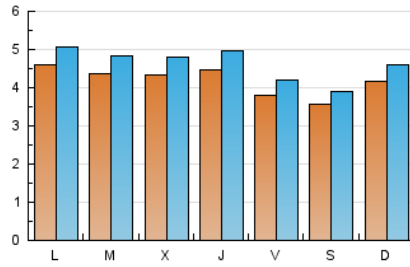

4. Gráficas (Nacional)

4.1 Por día de la semana (promedio)

N. únicos / Visitas (x 100)