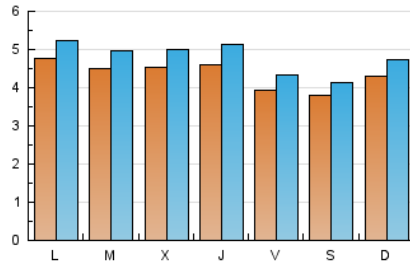

4. Gráficas (Nacional e Internacional)

4.1 Por día de la semana (promedio)

N. únicos / Visitas (x 100)