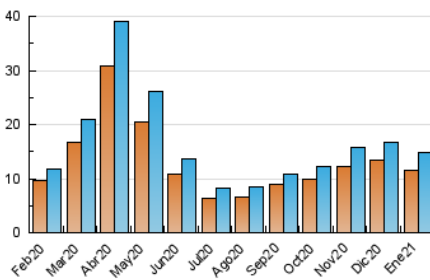

### 3. Por día del mes (Nacional e Internacional)

Día	N. únicos	Visitas	Páginas	Día	N. únicos	Visitas	Páginas	Día	N. únicos	Visitas	Páginas
1	354	405	1.437	11	476	523	1.595	21	506	566	1.981
2	292	322	1.169	12	410	459	1.696	22	453	495	1.433
3	301	327	971	13	476	524	2.012	23	433	467	1.614
4	295	325	792	14	504	560	1.921	24	485	536	2.124
5	341	379	1.164	15	381	424	1.594	25	558	603	2.344
6	344	383	1.223	16	368	409	1.442	26	490	547	1.566
7	359	407	1.518	17	462	506	2.136	27	481	521	1.861
8	367	415	1.293	18	583	644	2.877	28	474	518	1.520
9	396	429	1.232	19	561	607	2.016	29	404	432	1.411
10	451	501	1.558	20	509	572	1.953	30	408	445	1.196
								31	448	499	1.443

4. Gráficas (Nacional e Internacional)

4.1 Por día de la semana (promedio)

N. únicos / Visitas (x 100)

Páginas (x 100)

4.2 Por franja horaria (promedio)

Visitas (x 1000)

Páginas (x 1000)

4.3 Por meses

N. únicos / Visitas (x 1000)

Páginas (x 1000)