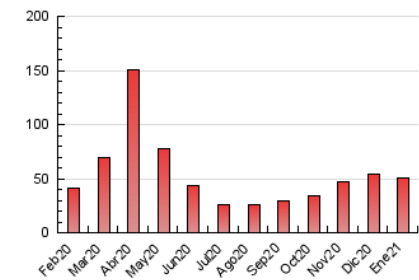

### 3. Por día del mes (Nacional e Internacional)

Día	N. únicos	Visitas	Páginas	Día	N. únicos	Visitas	Páginas	Día	N. únicos	Visitas	Páginas
1	354	405	1.437	11	476	523	1.595	21	506	566	1.981
2	292	322	1.169	12	410	459	1.696	22	453	495	1.433
3	301	327	971	13	476	524	2.012	23	433	467	1.614
4	295	325	792	14	504	560	1.921	24	485	536	2.124
5	341	379	1.164	15	381	424	1.594	25	558	603	2.344
6	344	383	1.223	16	368	409	1.442	26	490	547	1.566
7	359	407	1.518	17	462	506	2.136	27	481	521	1.861
8	367	415	1.293	18	583	644	2.877	28	474	518	1.520
9	396	429	1.232	19	561	607	2.016	29	404	432	1.411
10	451	501	1.558	20	509	572	1.953	30	408	445	1.196
								31	448	499	1.443

4. Gráficas (Nacional e Internacional)

4.1 Por día de la semana (promedio)

N. únicos / Visitas (x 100)

Páginas (x 100)

4.2 Por franja horaria (promedio)

Visitas (x 1000)

Páginas (x 1000)

4.3 Por meses

N. únicos / Visitas (x 1000)

Páginas (x 1000)