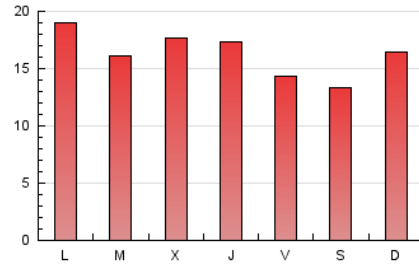

### 3. Por día del mes (Nacional e Internacional)

Día	N. únicos	Visitas	Páginas	Día	N. únicos	Visitas	Páginas	Día	N. únicos	Visitas	Páginas
1	354	405	1.437	11	476	523	1.595	21	506	566	1.981
2	292	322	1.169	12	410	459	1.696	22	453	495	1.433
3	301	327	971	13	476	524	2.012	23	433	467	1.614
4	295	325	792	14	504	560	1.921	24	485	536	2.124
5	341	379	1.164	15	381	424	1.594	25	558	603	2.344
6	344	383	1.223	16	368	409	1.442	26	490	547	1.566
7	359	407	1.518	17	462	506	2.136	27	481	521	1.861
8	367	415	1.293	18	583	644	2.877	28	474	518	1.520
9	396	429	1.232	19	561	607	2.016	29	404	432	1.411
10	451	501	1.558	20	509	572	1.953	30	408	445	1.196
								31	448	499	1.443

4. Gráficas (Nacional e Internacional)

4.1 Por día de la semana (promedio)

N. únicos / Visitas (x 100)

Páginas (x 100)

4.2 Por franja horaria (promedio)

Visitas (x 1000)

Páginas (x 1000)

4.3 Por meses