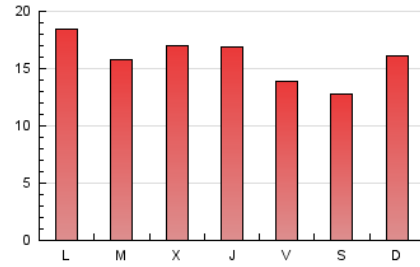

#### 1. Cifras totales y promedios (Nacional)

MES - AÑO	NAVEGADORES UNICOS	VISITAS	PAGINAS
Enero - 2021	11.087	14.217	48.682
<b>PROMEDIO DIARIO</b>	<b>416</b>	<b>459</b>	<b>1.570</b>
<b>PROMEDIO LUNES-VIERNES</b>	<b>429</b>	<b>474</b>	<b>1.629</b>
<b>PROMEDIO SABADO-DOMINGO</b>	<b>387</b>	<b>425</b>	<b>1.448</b>
<b>PAGINAS / VISITAS</b>	<b>3,42</b>		
<b>DURACION MEDIA VISITAS</b>		<b>0:02:19</b>	
<b>DURACION MEDIA PAGINAS</b>		<b>0:00:57</b>	

#### 3. Por día del mes (Nacional)

Día	N. únicos	Visitas	Páginas	Día	N. únicos	Visitas	Páginas	Día	N. únicos	Visitas	Páginas
1	334	381	1.393	11	459	505	1.565	21	486	545	1.931
2	287	316	1.149	12	394	439	1.650	22	444	485	1.406
3	291	317	948	13	461	509	1.939	23	368	399	1.468
4	286	314	775	14	490	543	1.877	24	473	520	2.103
5	333	370	1.143	15	370	412	1.570	25	545	589	2.314
6	309	346	1.092	16	356	397	1.409	26	479	535	1.542
7	353	400	1.490	17	441	485	2.109	27	471	509	1.831
8	354	399	1.253	18	555	614	2.737	28	460	501	1.461
9	383	415	1.201	19	547	592	1.976	29	391	419	1.342
10	442	492	1.514	20	494	557	1.917	30	392	428	1.173
								31	434	484	1.404

4. Gráficas (Nacional)

4.1 Por día de la semana (promedio)

N. únicos / Visitas (x 100)

Páginas (x 100)

4.2 Por franja horaria (promedio)

Visitas (x 1000)

Páginas (x 1000)

4.3 Por meses