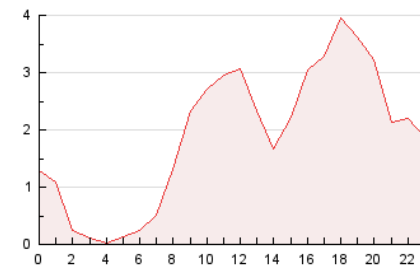

#### 3. Por día del mes (Nacional)

Día	N. únicos	Visitas	Páginas	Día	N. únicos	Visitas	Páginas	Día	N. únicos	Visitas	Páginas
1	334	381	1.393	11	459	505	1.565	21	486	545	1.931
2	287	316	1.149	12	394	439	1.650	22	444	485	1.406
3	291	317	948	13	461	509	1.939	23	368	399	1.468
4	286	314	775	14	490	543	1.877	24	473	520	2.103
5	333	370	1.143	15	370	412	1.570	25	545	589	2.314
6	309	346	1.092	16	356	397	1.409	26	479	535	1.542
7	353	400	1.490	17	441	485	2.109	27	471	509	1.831
8	354	399	1.253	18	555	614	2.737	28	460	501	1.461
9	383	415	1.201	19	547	592	1.976	29	391	419	1.342
10	442	492	1.514	20	494	557	1.917	30	392	428	1.173
								31	434	484	1.404

4. Gráficas (Nacional)

4.1 Por día de la semana (promedio)

N. únicos / Visitas (x 100)

Páginas (x 100)

4.2 Por franja horaria (promedio)

Visitas (x 1000)

Páginas (x 1000)

4.3 Por meses