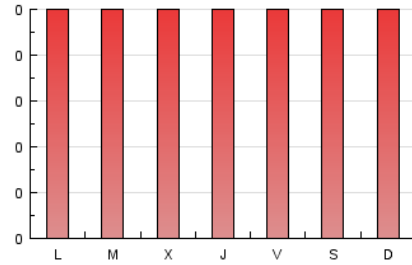

2. Secciones (Nacional e Internacional)

	PAGINAS	%
HOME	5	17.24 %
RESTO	24	82.76 %

3. Por día del mes (Nacional e Internacional)

Día	N. únicos	Visitas	Páginas	Día	N. únicos	Visitas	Páginas	Día	N. únicos	Visitas	Páginas
1	*	*	*	11	2	2	2	21	*	*	*
2	1	1	1	12	1	1	1	22	1	1	1
3	2	2	2	13	3	3	3	23	1	1	1
4	*	*	*	14	*	*	*	24	1	2	2
5	2	2	2	15	*	*	*	25	1	1	1
6	*	*	*	16	1	1	1	26	1	1	1
7	1	1	1	17	*	*	*	27	1	1	1
8	1	1	1	18	*	*	*	28	1	1	1
9	1	1	1	19	*	*	*	29	1	1	1
10	1	1	1	20	*	*	*	30	2	2	2
								31	2	2	2

[*] Datos no disponibles por causas técnicas.

4. Gráficas (Nacional e Internacional)

4.1 Por día de la semana (promedio)

N. únicos / Visitas (x 100)

Páginas (x 100)

4.2 Por franja horaria (promedio)

Visitas (x 1000)