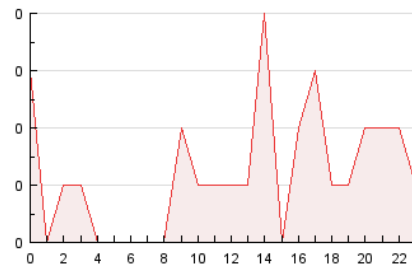

Páginas (x 1000)