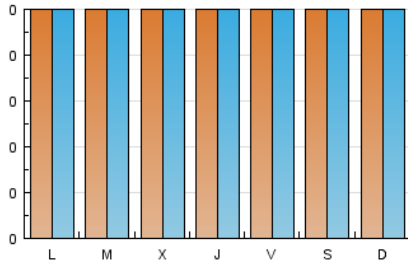

2. Secciones (Nacional e Internacional)

	PAGINAS	%
HOME	5	17.24 %
RESTO	24	82.76 %

3. Por día del mes (Nacional e Internacional)

Día	N. únicos	Visitas	Páginas	Día	N. únicos	Visitas	Páginas	Día	N. únicos	Visitas	Páginas
1	*	*	*	11	2	2	2	21	*	*	*
2	1	1	1	12	1	1	1	22	1	1	1
3	2	2	2	13	3	3	3	23	1	1	1
4	*	*	*	14	*	*	*	24	1	2	2
5	2	2	2	15	*	*	*	25	1	1	1
6	*	*	*	16	1	1	1	26	1	1	1
7	1	1	1	17	*	*	*	27	1	1	1
8	1	1	1	18	*	*	*	28	1	1	1
9	1	1	1	19	*	*	*	29	1	1	1
10	1	1	1	20	*	*	*	30	2	2	2
								31	2	2	2

[*] Datos no disponibles por causas técnicas.

4. Gráficas (Nacional e Internacional)

4.1 Por día de la semana (promedio)

N. únicos / Visitas (x 100)

Páginas (x 100)

4.2 Por franja horaria (promedio)

Visitas (x 1000)