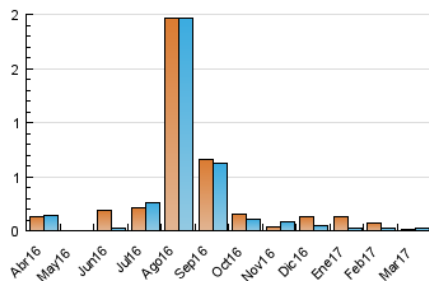

4.3 Por meses

N. únicos / Visitas (x 1000)