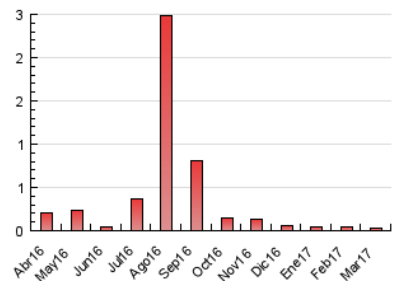

Páginas (x 1000)