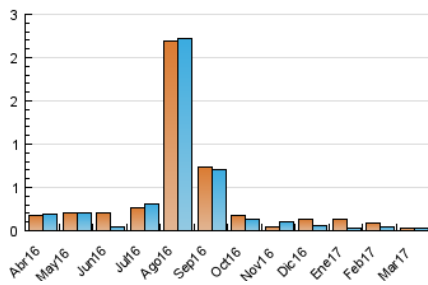

4.3 Por meses

N. únicos / Visitas (x 1000)