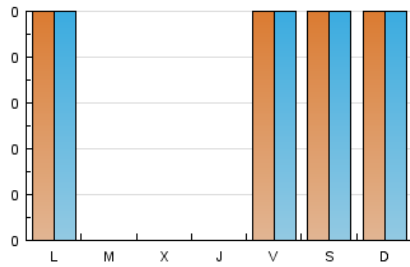

2. Secciones (Nacional)

	PAGINAS	%
HOME	5	26.32 %
RESTO	14	73.68 %

3. Por día del mes (Nacional)

Día	N. únicos	Visitas	Páginas	Día	N. únicos	Visitas	Páginas	Día	N. únicos	Visitas	Páginas
1	*	*	*	11	2	2	2	21	*	*	*
2	1	1	1	12	1	1	1	22	1	1	1
3	1	1	1	13	2	2	2	23	1	1	1
4	*	*	*	14	*	*	*	24	1	2	2
5	2	2	2	15	*	*	*	25	1	1	1
6	*	*	*	16	*	*	*	26	1	1	1
7	*	*	*	17	*	*	*	27	*	*	*
8	*	*	*	18	*	*	*	28	1	1	1
9	*	*	*	19	*	*	*	29	1	1	1
10	1	1	1	20	*	*	*	30	*	*	*
								31	1	1	1

[*] Datos no disponibles por causas técnicas.

4. Gráficas (Nacional)

4.1 Por día de la semana (promedio)

N. únicos / Visitas (x 100)

Páginas (x 100)

4.2 Por franja horaria (promedio)

Visitas (x 1000)

Páginas (x 1000)