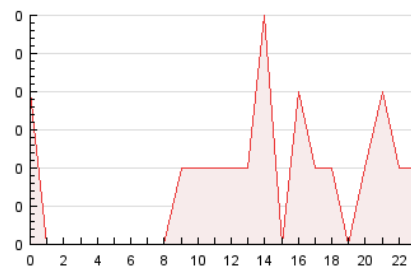

2. Secciones (Nacional)

	PAGINAS	%
HOME	5	26.32 %
RESTO	14	73.68 %

3. Por día del mes (Nacional)

Día	N. únicos	Visitas	Páginas	Día	N. únicos	Visitas	Páginas	Día	N. únicos	Visitas	Páginas
1	*	*	*	11	2	2	2	21	*	*	*
2	1	1	1	12	1	1	1	22	1	1	1
3	1	1	1	13	2	2	2	23	1	1	1
4	*	*	*	14	*	*	*	24	1	2	2
5	2	2	2	15	*	*	*	25	1	1	1
6	*	*	*	16	*	*	*	26	1	1	1
7	*	*	*	17	*	*	*	27	*	*	*
8	*	*	*	18	*	*	*	28	1	1	1
9	*	*	*	19	*	*	*	29	1	1	1
10	1	1	1	20	*	*	*	30	*	*	*
								31	1	1	1

[*] Datos no disponibles por causas técnicas.

4. Gráficas (Nacional)

4.1 Por día de la semana (promedio)

N. únicos / Visitas (x 100)

Páginas (x 100)

4.2 Por franja horaria (promedio)

Visitas (x 1000)

Páginas (x 1000)