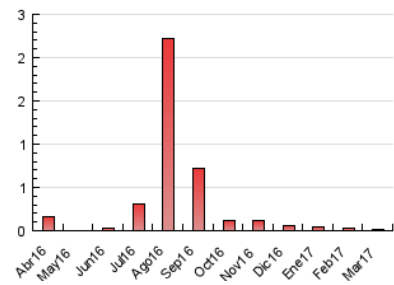

Páginas (x 1000)