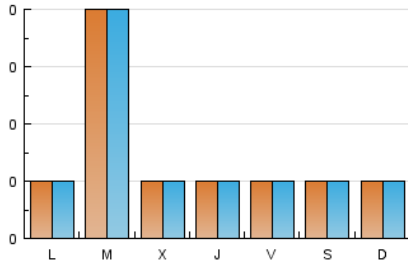

1. Cifras totales y promedios (Nacional e Internacional)

MES - AÑO	NAVEGADORES UNICOS	VISITAS	PAGINAS
Febrero - 2017	92	41	46
PROMEDIO DIARIO	2	2	2
PROMEDIO LUNES-VIERNES	2	2	2
PROMEDIO SABADO-DOMINGO	2	2	2
PAGINAS / VISITAS	1,12		
DURACION MEDIA VISITAS	0:00:09		
DURACION MEDIA PAGINAS	0:01:15		

2. Secciones (Nacional e Internacional)

	PAGINAS	%
HOME	10	21.74 %
RESTO	36	78.26 %

3. Por día del mes (Nacional e Internacional)

Día	N. únicos	Visitas	Páginas	Día	N. únicos	Visitas	Páginas	Día	N. únicos	Visitas	Páginas
1	1	1	1	11	1	1	1	21	1	1	1
2	2	2	2	12	2	2	2	22	*	*	*
3	1	1	1	13	1	1	1	23	1	1	1
4	3	3	4	14	1	1	1	24	*	*	*
5	1	1	1	15	3	3	6	25	*	*	*
6	2	2	3	16	*	*	*	26	*	*	*
7	14	14	14	17	1	1	1	27	*	*	*
8	1	1	1	18	1	1	1	28	1	1	1
9	*	*	*	19	*	*	*				
10	2	2	2	20	1	1	1				

[*] Datos no disponibles por causas técnicas.

4. Gráficas (Nacional e Internacional)

4.1 Por día de la semana (promedio)

N. únicos / Visitas (x 100)

Páginas (x 100)

4.2 Por franja horaria (promedio)

Visitas (x 1000)