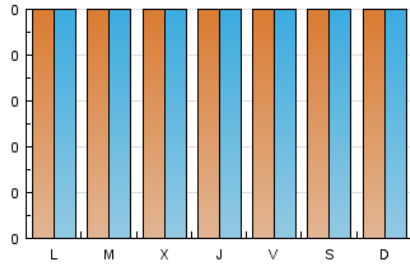

1. Cifras totales y promedios (Nacional)

MES - AÑO	NAVEGADORES UNICOS	VISITAS	PAGINAS
Febrero - 2017	73	21	26
PROMEDIO DIARIO	1	1	2
PROMEDIO LUNES-VIERNES	1	1	2
PROMEDIO SABADO-DOMINGO	1	1	2
PAGINAS / VISITAS	1,24		
DURACION MEDIA VISITAS		0:00:18	
DURACION MEDIA PAGINAS		0:01:15	

2. Secciones (Nacional)

	PAGINAS	%
HOME	7	26.92 %
RESTO	19	73.08 %

3. Por día del mes (Nacional)

Día	N. únicos	Visitas	Páginas	Día	N. únicos	Visitas	Páginas	Día	N. únicos	Visitas	Páginas
1	*	*	*	11	1	1	1	21	*	*	*
2	2	2	2	12	2	2	2	22	*	*	*
3	1	1	1	13	1	1	1	23	1	1	1
4	1	1	2	14	1	1	1	24	*	*	*
5	*	*	*	15	3	3	6	25	*	*	*
6	1	1	2	16	*	*	*	26	*	*	*
7	1	1	1	17	1	1	1	27	*	*	*
8	1	1	1	18	1	1	1	28	1	1	1
9	*	*	*	19	*	*	*				
10	1	1	1	20	1	1	1				

[*] Datos no disponibles por causas técnicas.

4. Gráficas (Nacional)

4.1 Por día de la semana (promedio)

N. únicos / Visitas (x 100)

Páginas (x 100)

4.2 Por franja horaria (promedio)

Visitas (x 1000)

Páginas (x 1000)