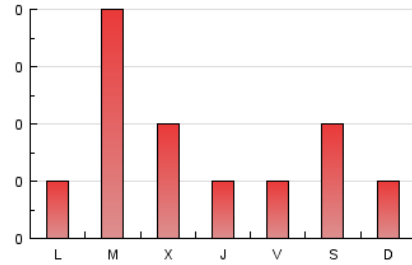

2. Secciones (Nacional e Internacional)

	PAGINAS	%
HOME	10	21.74 %
RESTO	36	78.26 %

3. Por día del mes (Nacional e Internacional)

Día	N. únicos	Visitas	Páginas	Día	N. únicos	Visitas	Páginas	Día	N. únicos	Visitas	Páginas
1	1	1	1	11	1	1	1	21	1	1	1
2	2	2	2	12	2	2	2	22	*	*	*
3	1	1	1	13	1	1	1	23	1	1	1
4	3	3	4	14	1	1	1	24	*	*	*
5	1	1	1	15	3	3	6	25	*	*	*
6	2	2	3	16	*	*	*	26	*	*	*
7	14	14	14	17	1	1	1	27	*	*	*
8	1	1	1	18	1	1	1	28	1	1	1
9	*	*	*	19	*	*	*				
10	2	2	2	20	1	1	1				

[*] Datos no disponibles por causas técnicas.

4. Gráficas (Nacional e Internacional)

4.1 Por día de la semana (promedio)

N. únicos / Visitas (x 100)

Páginas (x 100)

4.2 Por franja horaria (promedio)

Visitas (x 1000)