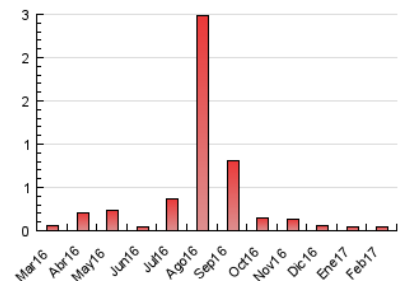

Páginas (x 1000)