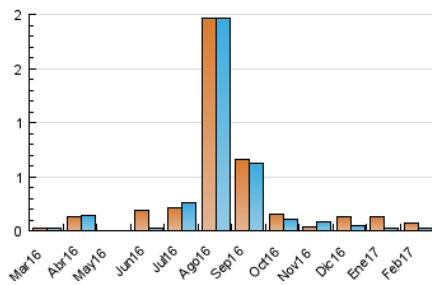

4.3 Por meses

N. únicos / Visitas (x 1000)