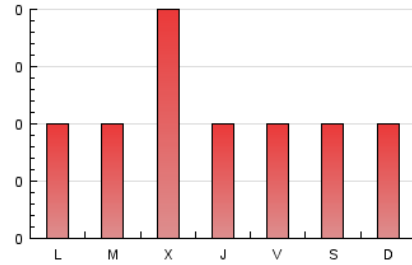

2. Secciones (Nacional)

	PAGINAS	%
HOME	7	26.92 %
RESTO	19	73.08 %

3. Por día del mes (Nacional)

Día	N. únicos	Visitas	Páginas	Día	N. únicos	Visitas	Páginas	Día	N. únicos	Visitas	Páginas
1	*	*	*	11	1	1	1	21	*	*	*
2	2	2	2	12	2	2	2	22	*	*	*
3	1	1	1	13	1	1	1	23	1	1	1
4	1	1	2	14	1	1	1	24	*	*	*
5	*	*	*	15	3	3	6	25	*	*	*
6	1	1	2	16	*	*	*	26	*	*	*
7	1	1	1	17	1	1	1	27	*	*	*
8	1	1	1	18	1	1	1	28	1	1	1
9	*	*	*	19	*	*	*				
10	1	1	1	20	1	1	1				

[*] Datos no disponibles por causas técnicas.

4. Gráficas (Nacional)

4.1 Por día de la semana (promedio)

N. únicos / Visitas (x 100)

Páginas (x 100)

4.2 Por franja horaria (promedio)

Visitas (x 1000)

Páginas (x 1000)

4.3 Por meses

N. únicos / Visitas (x 1000)

Páginas (x 1000)

5. Observaciones

Este Medio Electrónico de Comunicación ha sido medido por la herramienta Google Analytics de Google

6. Definiciones básicas (Para más información ver Normas Técnicas para el Control de los Medios Electrónicos de Comunicación)