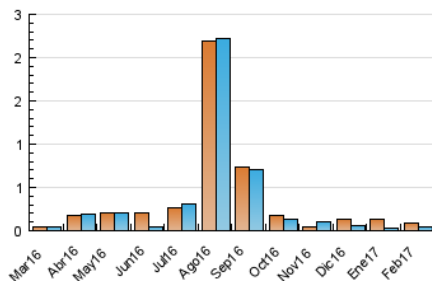

4.3 Por meses

N. únicos / Visitas (x 1000)