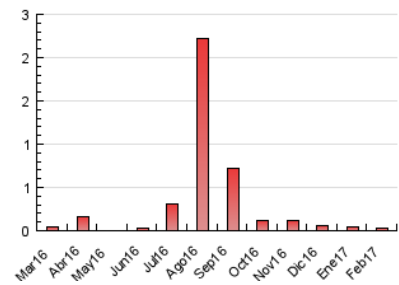

Páginas (x 1000)