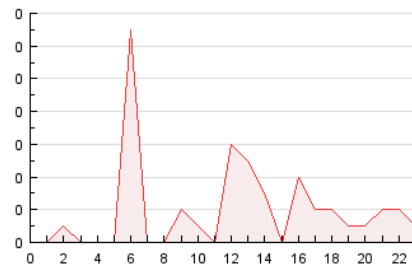

Páginas (x 1000)