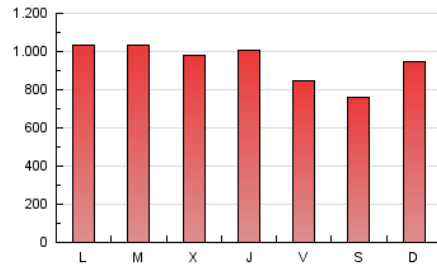

1. Cifras totales y promedios (Nacional)

MES - AÑO	NAVEGADORES UNICOS	VISITAS	PAGINAS
Diciembre - 2022	636.808	1.652.251	2.903.884
PROMEDIO DIARIO	42.728	53.298	93.674
PROMEDIO LUNES-VIERNES	44.680	55.763	97.553
PROMEDIO SABADO-DOMINGO	37.955	47.273	84.190
PAGINAS / VISITAS	1,76		
DURACION MEDIA VISITAS	0:01:29		
DURACION MEDIA PAGINAS	0:01:57		

2. Secciones (Nacional)

	PAGINAS	%
HOME	580.532	19.99 %
RESTO	2.323.352	80.01 %

3. Por día del mes (Nacional)

Día	N. únicos	Visitas	Páginas	Día	N. únicos	Visitas	Páginas	Día	N. únicos	Visitas	Páginas
1	57.958	70.308	108.737	11	35.903	47.097	103.225	21	56.830	70.153	116.535
2	44.496	55.261	87.020	12	55.024	69.564	121.010	22	48.941	64.026	143.739
3	44.014	53.574	85.644	13	55.131	67.395	106.171	23	41.164	51.650	91.929
4	46.754	57.257	94.969	14	45.385	54.236	88.251	24	35.937	44.449	75.347
5	40.967	50.613	83.247	15	36.301	45.613	78.797	25	47.406	56.655	89.238
6	36.722	46.278	83.164	16	33.833	43.408	78.563	26	47.590	57.747	105.886
7	32.404	41.692	87.607	17	30.737	38.112	69.044	27	55.270	67.023	125.630
8	32.834	43.924	81.497	18	40.245	49.727	91.922	28	49.223	60.114	100.526
9	35.396	45.131	79.136	19	47.507	59.016	103.861	29	44.416	54.881	89.161
10	33.891	43.896	86.506	20	44.988	56.768	98.503	30	40.587	51.989	87.201
								31	26.709	34.694	61.818

4. Gráficas (Nacional)

4.1 Por día de la semana (promedio)

N. únicos / Visitas (x 100)

Páginas (x 100)

4.2 Por franja horaria (promedio)

Visitas_ (x 1000)

Páginas (x 1000)

4.3 Por meses