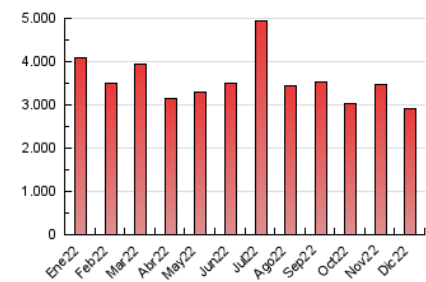

Páginas (x 1000)