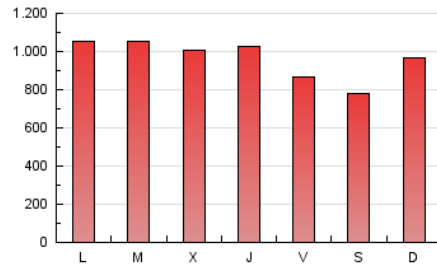

1. Cifras totales y promedios (Nacional e Internacional)

MES - AÑO	NAVEGADORES UNICOS	VISITAS	PAGINAS
Diciembre - 2022	666.978	1.697.006	2.970.334
PROMEDIO DIARIO	44.030	54.742	95.817
PROMEDIO LUNES-VIERNES	46.045	57.268	99.759
PROMEDIO SABADO-DOMINGO	39.106	48.568	86.183
PAGINAS / VISITAS	1,75		
DURACION MEDIA VISITAS	0:01:28		
DURACION MEDIA PAGINAS	0:01:57		

2. Secciones (Nacional e Internacional)

	PAGINAS	%
HOME	590.707	19.89 %
RESTO	2.379.627	80.11 %

3. Por día del mes (Nacional e Internacional)

Día	N. únicos	Visitas	Páginas	Día	N. únicos	Visitas	Páginas	Día	N. únicos	Visitas	Páginas
1	59.168	71.662	110.597	11	36.958	48.398	105.408	21	58.505	71.718	118.698
2	45.669	56.641	89.578	12	56.290	71.063	123.458	22	50.611	65.729	146.592
3	45.236	54.892	87.470	13	56.432	69.027	108.521	23	42.618	53.114	94.028
4	48.144	58.788	97.199	14	46.784	55.955	90.593	24	37.182	45.745	77.177
5	42.385	52.142	85.423	15	37.664	47.154	80.845	25	48.628	58.013	91.112
6	37.853	47.569	85.243	16	35.109	44.781	80.567	26	48.767	59.015	107.738
7	33.953	43.303	90.282	17	31.714	39.172	71.362	27	56.913	68.776	128.108
8	33.996	45.321	83.497	18	41.224	50.855	93.583	28	50.866	61.843	102.873
9	36.826	46.767	81.387	19	48.673	60.388	105.820	29	45.822	56.437	91.191
10	35.123	45.314	88.853	20	46.092	58.033	100.399	30	41.994	53.459	89.251
								31	27.746	35.932	63.481

4. Gráficas (Nacional e Internacional)

4.1 Por día de la semana (promedio)

N. únicos / Visitas (x 100)

Páginas (x 100)

4.2 Por franja horaria (promedio)

Visitas_ (x 1000)

Páginas (x 1000)

4.3 Por meses