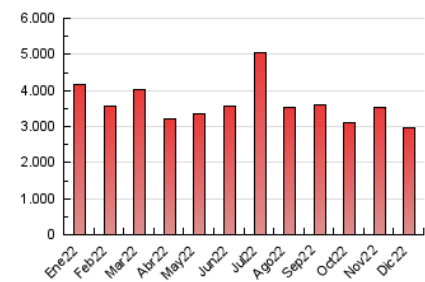

Páginas (x 1000)