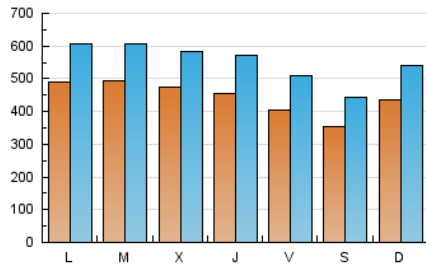

1. Cifras totales y promedios (Nacional e Internacional)

MES - AÑO	NAVEGADORES UNICOS	VISITAS	PAGINAS
Diciembre - 2022	666.978	1.697.006	2.970.334
PROMEDIO DIARIO	44.030	54.742	95.817
PROMEDIO LUNES-VIERNES	46.045	57.268	99.759
PROMEDIO SABADO-DOMINGO	39.106	48.568	86.183
PAGINAS / VISITAS	1,75		
DURACION MEDIA VISITAS	0:01:28		
DURACION MEDIA PAGINAS	0:01:57		

2. Secciones (Nacional e Internacional)

	PAGINAS	%
HOME	590.707	19.89 %
RESTO	2.379.627	80.11 %

3. Por día del mes (Nacional e Internacional)

Día	N. únicos	Visitas	Páginas	Día	N. únicos	Visitas	Páginas	Día	N. únicos	Visitas	Páginas
1	59.168	71.662	110.597	11	36.958	48.398	105.408	21	58.505	71.718	118.698
2	45.669	56.641	89.578	12	56.290	71.063	123.458	22	50.611	65.729	146.592
3	45.236	54.892	87.470	13	56.432	69.027	108.521	23	42.618	53.114	94.028
4	48.144	58.788	97.199	14	46.784	55.955	90.593	24	37.182	45.745	77.177
5	42.385	52.142	85.423	15	37.664	47.154	80.845	25	48.628	58.013	91.112
6	37.853	47.569	85.243	16	35.109	44.781	80.567	26	48.767	59.015	107.738
7	33.953	43.303	90.282	17	31.714	39.172	71.362	27	56.913	68.776	128.108
8	33.996	45.321	83.497	18	41.224	50.855	93.583	28	50.866	61.843	102.873
9	36.826	46.767	81.387	19	48.673	60.388	105.820	29	45.822	56.437	91.191
10	35.123	45.314	88.853	20	46.092	58.033	100.399	30	41.994	53.459	89.251
								31	27.746	35.932	63.481

4. Gráficas (Nacional e Internacional)

4.1 Por día de la semana (promedio)

N. únicos / Visitas (x 100)

Páginas (x 100)

4.2 Por franja horaria (promedio)

Visitas_ (x 1000)

Páginas (x 1000)

4.3 Por meses