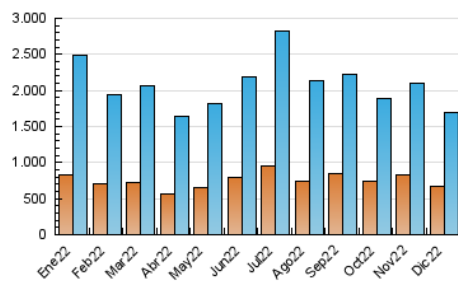

4.3 Por meses

N. únicos / Visitas (x 1000)