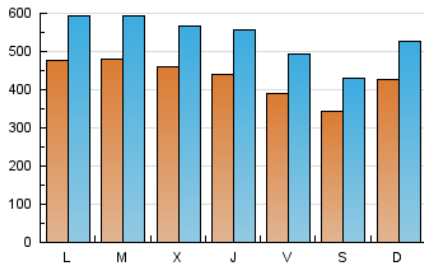

1. Cifras totales y promedios (Nacional)

MES - AÑO	NAVEGADORES UNICOS	VISITAS	PAGINAS
Diciembre - 2022	636.808	1.652.251	2.903.884
PROMEDIO DIARIO	42.728	53.298	93.674
PROMEDIO LUNES-VIERNES	44.680	55.763	97.553
PROMEDIO SABADO-DOMINGO	37.955	47.273	84.190
PAGINAS / VISITAS	1,76		
DURACION MEDIA VISITAS	0:01:29		
DURACION MEDIA PAGINAS	0:01:57		

2. Secciones (Nacional)

	PAGINAS	%
HOME	580.532	19.99 %
RESTO	2.323.352	80.01 %

3. Por día del mes (Nacional)

Día	N. únicos	Visitas	Páginas	Día	N. únicos	Visitas	Páginas	Día	N. únicos	Visitas	Páginas
1	57.958	70.308	108.737	11	35.903	47.097	103.225	21	56.830	70.153	116.535
2	44.496	55.261	87.020	12	55.024	69.564	121.010	22	48.941	64.026	143.739
3	44.014	53.574	85.644	13	55.131	67.395	106.171	23	41.164	51.650	91.929
4	46.754	57.257	94.969	14	45.385	54.236	88.251	24	35.937	44.449	75.347
5	40.967	50.613	83.247	15	36.301	45.613	78.797	25	47.406	56.655	89.238
6	36.722	46.278	83.164	16	33.833	43.408	78.563	26	47.590	57.747	105.886
7	32.404	41.692	87.607	17	30.737	38.112	69.044	27	55.270	67.023	125.630
8	32.834	43.924	81.497	18	40.245	49.727	91.922	28	49.223	60.114	100.526
9	35.396	45.131	79.136	19	47.507	59.016	103.861	29	44.416	54.881	89.161
10	33.891	43.896	86.506	20	44.988	56.768	98.503	30	40.587	51.989	87.201
								31	26.709	34.694	61.818

4. Gráficas (Nacional)

4.1 Por día de la semana (promedio)

N. únicos / Visitas (x 100)

Páginas (x 100)

4.2 Por franja horaria (promedio)

Visitas_ (x 1000)

Páginas (x 1000)

4.3 Por meses