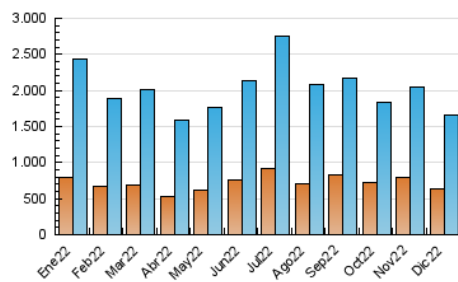

2. Secciones (Nacional)

	PAGINAS	%
HOME	580.532	19.99 %
RESTO	2.323.352	80.01 %

3. Por día del mes (Nacional)

Día	N. únicos	Visitas	Páginas	Día	N. únicos	Visitas	Páginas	Día	N. únicos	Visitas	Páginas
1	57.958	70.308	108.737	11	35.903	47.097	103.225	21	56.830	70.153	116.535
2	44.496	55.261	87.020	12	55.024	69.564	121.010	22	48.941	64.026	143.739
3	44.014	53.574	85.644	13	55.131	67.395	106.171	23	41.164	51.650	91.929
4	46.754	57.257	94.969	14	45.385	54.236	88.251	24	35.937	44.449	75.347
5	40.967	50.613	83.247	15	36.301	45.613	78.797	25	47.406	56.655	89.238
6	36.722	46.278	83.164	16	33.833	43.408	78.563	26	47.590	57.747	105.886
7	32.404	41.692	87.607	17	30.737	38.112	69.044	27	55.270	67.023	125.630
8	32.834	43.924	81.497	18	40.245	49.727	91.922	28	49.223	60.114	100.526
9	35.396	45.131	79.136	19	47.507	59.016	103.861	29	44.416	54.881	89.161
10	33.891	43.896	86.506	20	44.988	56.768	98.503	30	40.587	51.989	87.201
								31	26.709	34.694	61.818

4. Gráficas (Nacional)

4.1 Por día de la semana (promedio)

N. únicos / Visitas (x 100)

Páginas (x 100)

4.2 Por franja horaria (promedio)

Visitas_ (x 1000)

Páginas (x 1000)

4.3 Por meses

N. únicos / Visitas (x 1000)

Páginas (x 1000)

5. Observaciones

Este Medio Electrónico de Comunicación ha sido medido por la herramienta Google Analytics de Google (Universal Analytics)

6. Definiciones básicas (Para más información ver Normas Técnicas para el Control de los Medios Electrónicos de Comunicación)

Visita:

Una secuencia ininterrumpida de páginas servidas a un usuario válido. Si dicho usuario no realiza peticiones de páginas en un periodo de tiempo (30 min) la siguiente petición constituirá el inicio de una nueva visita.