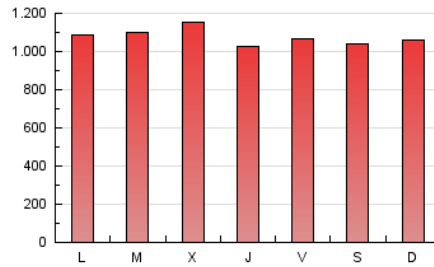

1. Cifras totales y promedios (Nacional)

MES - AÑO	NAVEGADORES UNICOS	VISITAS	PAGINAS
Diciembre - 2021	643.593	1.965.337	3.334.528
PROMEDIO DIARIO	49.358	63.398	107.565
PROMEDIO LUNES-VIERNES	48.810	63.302	108.538
PROMEDIO SABADO-DOMINGO	50.932	63.674	104.770
PAGINAS / VISITAS	1,70		
DURACION MEDIA VISITAS	0:01:37		
DURACION MEDIA PAGINAS	0:02:18		

2. Secciones (Nacional)

	PAGINAS	%
HOME	668.825	20.06 %
RESTO	2.665.703	79.94 %

3. Por día del mes (Nacional)

Día	N. únicos	Visitas	Páginas	Día	N. únicos	Visitas	Páginas	Día	N. únicos	Visitas	Páginas
1	49.879	63.641	111.706	11	55.404	72.022	117.116	21	50.138	67.641	116.065
2	39.397	51.845	93.614	12	63.633	77.987	128.859	22	49.764	67.387	129.537
3	38.230	52.593	94.275	13	47.880	61.829	104.819	23	40.957	55.634	102.160
4	68.328	82.314	131.862	14	44.757	57.158	98.160	24	31.545	40.866	73.167
5	59.398	71.922	113.466	15	47.087	59.986	102.606	25	29.820	39.381	70.123
6	55.947	71.211	115.344	16	45.255	58.889	97.560	26	42.614	54.158	90.404
7	49.300	62.964	103.264	17	60.589	77.965	131.553	27	50.628	64.105	107.901
8	50.779	65.984	111.283	18	44.956	57.226	95.965	28	54.624	71.158	122.008
9	47.011	60.025	101.776	19	43.305	54.383	90.367	29	61.420	77.016	122.444
10	43.942	59.182	102.999	20	43.548	59.889	106.410	30	53.543	69.479	117.291
								31	66.416	79.497	130.424

4. Gráficas (Nacional)

4.1 Por día de la semana (promedio)

N. únicos / Visitas (x 100)

Páginas (x 100)

4.2 Por franja horaria (promedio)

Visitas_ (x 1000)

Páginas (x 1000)

4.3 Por meses