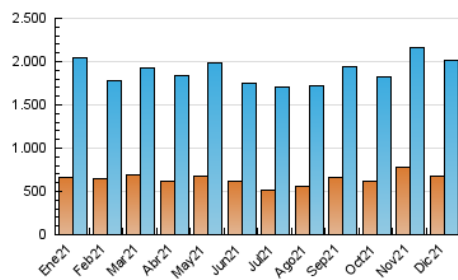

4.3 Por meses

N. únicos / Visitas (x 1000)