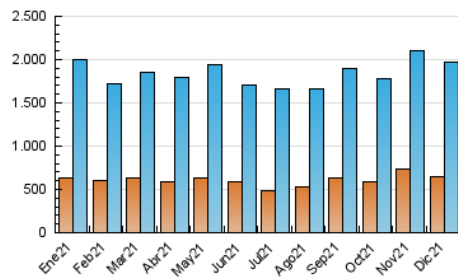

4.3 Por meses

N. únicos / Visitas (x 1000)