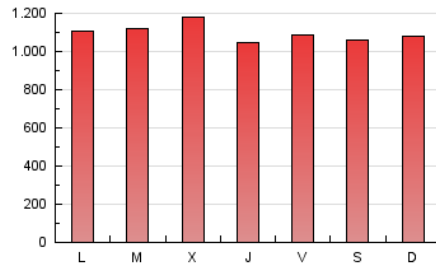

1. Cifras totales y promedios (Nacional e Internacional)

MES - AÑO	NAVEGADORES UNICOS	VISITAS	PAGINAS
Diciembre - 2021	676.607	2.013.501	3.402.055
PROMEDIO DIARIO	50.720	64.952	109.744
PROMEDIO LUNES-VIERNES	50.205	64.892	110.775
PROMEDIO SABADO-DOMINGO	52.204	65.124	106.780
PAGINAS / VISITAS	1,69		
DURACION MEDIA VISITAS	0:01:36		
DURACION MEDIA PAGINAS	0:02:18		

2. Secciones (Nacional e Internacional)

	PAGINAS	%
HOME	679.878	19.98 %
RESTO	2.722.177	80.02 %

3. Por día del mes (Nacional e Internacional)

Día	N. únicos	Visitas	Páginas	Día	N. únicos	Visitas	Páginas	Día	N. únicos	Visitas	Páginas
1	51.552	65.434	114.148	11	56.890	73.685	119.361	21	51.523	69.146	118.322
2	40.862	53.419	95.723	12	65.298	79.623	131.056	22	51.135	69.020	131.847
3	39.533	53.979	96.200	13	49.240	63.377	106.995	23	42.069	56.928	103.943
4	69.584	84.060	134.307	14	46.159	58.625	100.388	24	32.435	41.906	74.602
5	61.217	73.978	116.265	15	48.221	61.409	104.723	25	30.668	40.306	71.374
6	58.090	73.510	118.453	16	46.698	60.378	99.644	26	43.487	55.098	91.803
7	50.930	65.098	106.152	17	61.893	79.440	133.690	27	51.671	65.395	109.830
8	52.124	67.630	113.890	18	46.057	58.525	97.889	28	55.955	72.696	124.249
9	48.531	61.894	104.217	19	44.429	55.719	92.181	29	62.886	78.718	124.859
10	45.476	60.901	105.291	20	44.742	61.265	108.325	30	54.956	71.134	119.519
								31	68.023	81.205	132.809

4. Gráficas (Nacional e Internacional)

4.1 Por día de la semana (promedio)

N. únicos / Visitas (x 100)

Páginas (x 100)

4.2 Por franja horaria (promedio)

Visitas_ (x 1000)

Páginas (x 1000)

4.3 Por meses