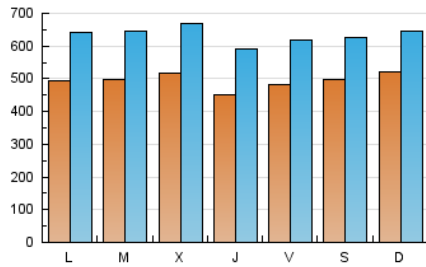

1. Cifras totales y promedios (Nacional)

MES - AÑO	NAVEGADORES UNICOS	VISITAS	PAGINAS
Diciembre - 2021	643.593	1.965.337	3.334.528
PROMEDIO DIARIO	49.358	63.398	107.565
PROMEDIO LUNES-VIERNES	48.810	63.302	108.538
PROMEDIO SABADO-DOMINGO	50.932	63.674	104.770
PAGINAS / VISITAS	1,70		
DURACION MEDIA VISITAS	0:01:37		
DURACION MEDIA PAGINAS	0:02:18		

2. Secciones (Nacional)

	PAGINAS	%
HOME	668.825	20.06 %
RESTO	2.665.703	79.94 %

3. Por día del mes (Nacional)

Día	N. únicos	Visitas	Páginas	Día	N. únicos	Visitas	Páginas	Día	N. únicos	Visitas	Páginas
1	49.879	63.641	111.706	11	55.404	72.022	117.116	21	50.138	67.641	116.065
2	39.397	51.845	93.614	12	63.633	77.987	128.859	22	49.764	67.387	129.537
3	38.230	52.593	94.275	13	47.880	61.829	104.819	23	40.957	55.634	102.160
4	68.328	82.314	131.862	14	44.757	57.158	98.160	24	31.545	40.866	73.167
5	59.398	71.922	113.466	15	47.087	59.986	102.606	25	29.820	39.381	70.123
6	55.947	71.211	115.344	16	45.255	58.889	97.560	26	42.614	54.158	90.404
7	49.300	62.964	103.264	17	60.589	77.965	131.553	27	50.628	64.105	107.901
8	50.779	65.984	111.283	18	44.956	57.226	95.965	28	54.624	71.158	122.008
9	47.011	60.025	101.776	19	43.305	54.383	90.367	29	61.420	77.016	122.444
10	43.942	59.182	102.999	20	43.548	59.889	106.410	30	53.543	69.479	117.291
								31	66.416	79.497	130.424

4. Gráficas (Nacional)

4.1 Por día de la semana (promedio)

N. únicos / Visitas (x 100)

Páginas (x 100)

4.2 Por franja horaria (promedio)

Visitas_ (x 1000)

Páginas (x 1000)

4.3 Por meses