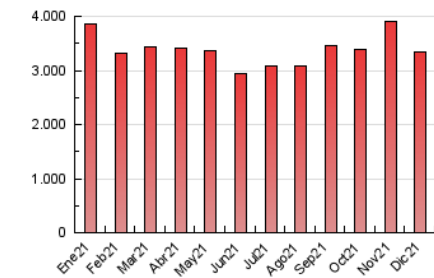

Páginas (x 1000)