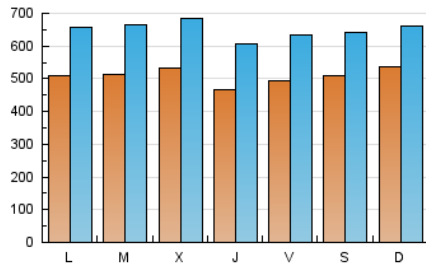

1. Cifras totales y promedios (Nacional e Internacional)

MES - AÑO	NAVEGADORES UNICOS	VISITAS	PAGINAS
Diciembre - 2021	676.607	2.013.501	3.402.055
PROMEDIO DIARIO	50.720	64.952	109.744
PROMEDIO LUNES-VIERNES	50.205	64.892	110.775
PROMEDIO SABADO-DOMINGO	52.204	65.124	106.780
PAGINAS / VISITAS	1,69		
DURACION MEDIA VISITAS	0:01:36		
DURACION MEDIA PAGINAS	0:02:18		

2. Secciones (Nacional e Internacional)

	PAGINAS	%
HOME	679.878	19.98 %
RESTO	2.722.177	80.02 %

3. Por día del mes (Nacional e Internacional)

Día	N. únicos	Visitas	Páginas	Día	N. únicos	Visitas	Páginas	Día	N. únicos	Visitas	Páginas
1	51.552	65.434	114.148	11	56.890	73.685	119.361	21	51.523	69.146	118.322
2	40.862	53.419	95.723	12	65.298	79.623	131.056	22	51.135	69.020	131.847
3	39.533	53.979	96.200	13	49.240	63.377	106.995	23	42.069	56.928	103.943
4	69.584	84.060	134.307	14	46.159	58.625	100.388	24	32.435	41.906	74.602
5	61.217	73.978	116.265	15	48.221	61.409	104.723	25	30.668	40.306	71.374
6	58.090	73.510	118.453	16	46.698	60.378	99.644	26	43.487	55.098	91.803
7	50.930	65.098	106.152	17	61.893	79.440	133.690	27	51.671	65.395	109.830
8	52.124	67.630	113.890	18	46.057	58.525	97.889	28	55.955	72.696	124.249
9	48.531	61.894	104.217	19	44.429	55.719	92.181	29	62.886	78.718	124.859
10	45.476	60.901	105.291	20	44.742	61.265	108.325	30	54.956	71.134	119.519
								31	68.023	81.205	132.809

4. Gráficas (Nacional e Internacional)

4.1 Por día de la semana (promedio)

N. únicos / Visitas (x 100)

Páginas (x 100)

4.2 Por franja horaria (promedio)

Visitas_ (x 1000)

Páginas (x 1000)

4.3 Por meses