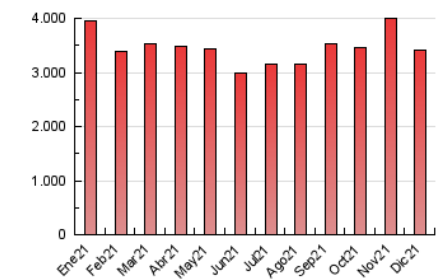

Páginas (x 1000)