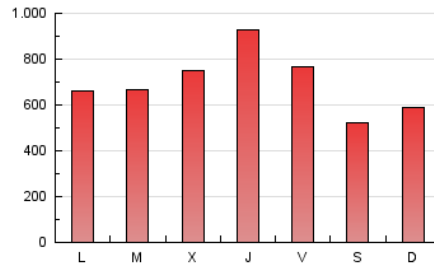

1. Cifras totales y promedios (Nacional e Internacional)

MES - AÑO	NAVEGADORES UNICOS	VISITAS	PAGINAS
Diciembre - 2017	347.356	865.435	2.139.769
PROMEDIO DIARIO	20.722	27.917	69.025
PROMEDIO LUNES-VIERNES	22.378	30.211	75.495
PROMEDIO SABADO-DOMINGO	17.246	23.101	55.436
PAGINAS / VISITAS	2,47		
DURACION MEDIA VISITAS	0:05:28		
DURACION MEDIA PAGINAS	0:03:39		

2. Secciones (Nacional e Internacional)

	PAGINAS	%
HOME	524.951	24.53 %
RESTO	1.614.818	75.47 %

3. Por día del mes (Nacional e Internacional)

Día	N. únicos	Visitas	Páginas	Día	N. únicos	Visitas	Páginas	Día	N. únicos	Visitas	Páginas
1	17.526	23.792	54.128	11	21.052	28.053	60.445	21	57.635	76.500	162.324
2	14.628	19.764	49.492	12	19.742	26.998	64.113	22	40.764	56.381	136.281
3	15.089	20.313	49.471	13	18.002	24.266	57.988	23	18.483	24.350	56.171
4	21.662	28.894	64.524	14	18.013	24.325	55.431	24	18.584	23.591	47.365
5	18.815	25.220	54.878	15	19.214	26.428	61.253	25	16.049	21.019	43.170
6	19.396	26.544	80.315	16	15.673	21.271	46.790	26	18.081	23.910	91.029
7	18.217	24.910	81.698	17	20.594	28.376	87.994	27	20.615	28.230	95.539
8	18.980	26.489	78.037	18	23.383	31.731	95.601	28	21.719	30.140	71.755
9	17.275	23.513	63.555	19	19.408	25.740	57.714	29	17.634	23.769	53.155
10	18.321	25.131	55.092	20	24.023	31.090	66.027	30	15.997	21.274	45.168
								31	17.817	23.423	53.266

4. Gráficas (Nacional e Internacional)

4.1 Por día de la semana (promedio)

N. únicos / Visitas (x 100)

Páginas (x 100)

4.2 Por franja horaria (promedio)

Visitas (x 1000)

Páginas (x 1000)

4.3 Por meses