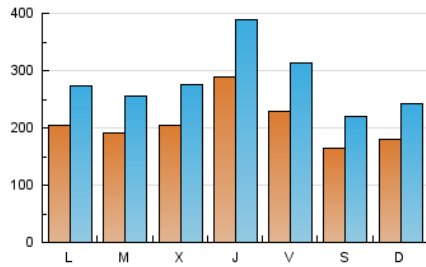

1. Cifras totales y promedios (Nacional e Internacional)

MES - AÑO	NAVEGADORES UNICOS	VISITAS	PAGINAS
Diciembre - 2017	347.356	865.435	2.139.769
PROMEDIO DIARIO	20.722	27.917	69.025
PROMEDIO LUNES-VIERNES	22.378	30.211	75.495
PROMEDIO SABADO-DOMINGO	17.246	23.101	55.436
PAGINAS / VISITAS	2,47		
DURACION MEDIA VISITAS	0:05:28		
DURACION MEDIA PAGINAS	0:03:39		

2. Secciones (Nacional e Internacional)

	PAGINAS	%
HOME	524.951	24.53 %
RESTO	1.614.818	75.47 %

3. Por día del mes (Nacional e Internacional)

Día	N. únicos	Visitas	Páginas	Día	N. únicos	Visitas	Páginas	Día	N. únicos	Visitas	Páginas
1	17.526	23.792	54.128	11	21.052	28.053	60.445	21	57.635	76.500	162.324
2	14.628	19.764	49.492	12	19.742	26.998	64.113	22	40.764	56.381	136.281
3	15.089	20.313	49.471	13	18.002	24.266	57.988	23	18.483	24.350	56.171
4	21.662	28.894	64.524	14	18.013	24.325	55.431	24	18.584	23.591	47.365
5	18.815	25.220	54.878	15	19.214	26.428	61.253	25	16.049	21.019	43.170
6	19.396	26.544	80.315	16	15.673	21.271	46.790	26	18.081	23.910	91.029
7	18.217	24.910	81.698	17	20.594	28.376	87.994	27	20.615	28.230	95.539
8	18.980	26.489	78.037	18	23.383	31.731	95.601	28	21.719	30.140	71.755
9	17.275	23.513	63.555	19	19.408	25.740	57.714	29	17.634	23.769	53.155
10	18.321	25.131	55.092	20	24.023	31.090	66.027	30	15.997	21.274	45.168
								31	17.817	23.423	53.266

4. Gráficas (Nacional e Internacional)

4.1 Por día de la semana (promedio)

N. únicos / Visitas (x 100)

Páginas (x 100)

4.2 Por franja horaria (promedio)

Visitas (x 1000)

Páginas (x 1000)

4.3 Por meses