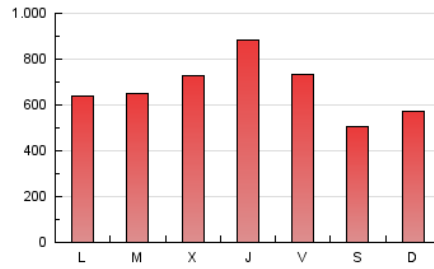

1. Cifras totales y promedios (Nacional)

MES - AÑO	NAVEGADORES UNICOS	VISITAS	PAGINAS
Diciembre - 2017	320.717	825.722	2.064.051
PROMEDIO DIARIO	19.637	26.636	66.582
PROMEDIO LUNES-VIERNES	21.183	28.791	72.706
PROMEDIO SABADO-DOMINGO	16.390	22.112	53.724
PAGINAS / VISITAS	2,50		
DURACION MEDIA VISITAS	0:05:31		
DURACION MEDIA PAGINAS	0:03:37		

2. Secciones (Nacional)

	PAGINAS	%
HOME	512.814	24.85 %
RESTO	1.551.237	75.15 %

3. Por día del mes (Nacional)

Día	N. únicos	Visitas	Páginas	Día	N. únicos	Visitas	Páginas	Día	N. únicos	Visitas	Páginas
1	16.598	22.748	52.390	11	20.030	26.873	58.450	21	54.271	72.143	152.665
2	13.706	18.746	47.825	12	18.757	25.880	62.226	22	38.087	52.909	128.954
3	14.398	19.502	47.890	13	17.096	23.211	55.928	23	17.458	23.170	53.992
4	20.534	27.568	62.130	14	17.122	23.305	53.529	24	17.800	22.710	45.859
5	17.745	23.974	52.616	15	18.302	25.376	59.550	25	15.357	20.262	42.010
6	18.117	25.091	77.672	16	14.585	20.049	44.892	26	17.381	23.082	89.240
7	16.963	23.391	77.453	17	19.757	27.405	86.136	27	19.667	27.161	93.074
8	17.698	24.968	75.015	18	22.325	30.479	93.049	28	20.622	28.896	69.608
9	16.294	22.322	61.391	19	18.515	24.718	55.794	29	16.723	22.736	51.596
10	17.522	24.157	53.478	20	22.923	29.833	63.867	30	15.253	20.429	43.804
								31	17.128	22.628	51.968

4. Gráficas (Nacional)

4.1 Por día de la semana (promedio)

N. únicos / Visitas (x 100)

Páginas (x 100)

4.2 Por franja horaria (promedio)

Visitas (x 1000)

Páginas (x 1000)

4.3 Por meses