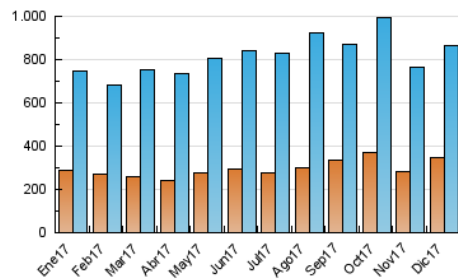

4.3 Por meses

N. únicos / Visitas (x 1000)