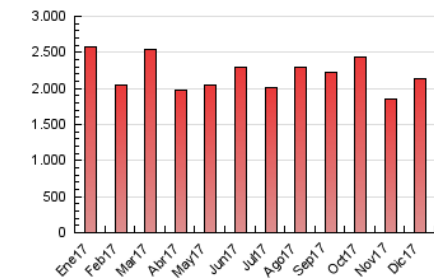

Páginas (x 1000)