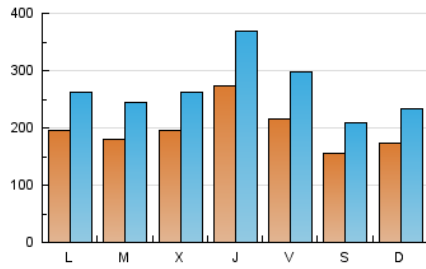

1. Cifras totales y promedios (Nacional)

MES - AÑO	NAVEGADORES UNICOS	VISITAS	PAGINAS
Diciembre - 2017	320.717	825.722	2.064.051
PROMEDIO DIARIO	19.637	26.636	66.582
PROMEDIO LUNES-VIERNES	21.183	28.791	72.706
PROMEDIO SABADO-DOMINGO	16.390	22.112	53.724
PAGINAS / VISITAS	2,50		
DURACION MEDIA VISITAS	0:05:31		
DURACION MEDIA PAGINAS	0:03:37		

2. Secciones (Nacional)

	PAGINAS	%
HOME	512.814	24.85 %
RESTO	1.551.237	75.15 %

3. Por día del mes (Nacional)

Día	N. únicos	Visitas	Páginas	Día	N. únicos	Visitas	Páginas	Día	N. únicos	Visitas	Páginas
1	16.598	22.748	52.390	11	20.030	26.873	58.450	21	54.271	72.143	152.665
2	13.706	18.746	47.825	12	18.757	25.880	62.226	22	38.087	52.909	128.954
3	14.398	19.502	47.890	13	17.096	23.211	55.928	23	17.458	23.170	53.992
4	20.534	27.568	62.130	14	17.122	23.305	53.529	24	17.800	22.710	45.859
5	17.745	23.974	52.616	15	18.302	25.376	59.550	25	15.357	20.262	42.010
6	18.117	25.091	77.672	16	14.585	20.049	44.892	26	17.381	23.082	89.240
7	16.963	23.391	77.453	17	19.757	27.405	86.136	27	19.667	27.161	93.074
8	17.698	24.968	75.015	18	22.325	30.479	93.049	28	20.622	28.896	69.608
9	16.294	22.322	61.391	19	18.515	24.718	55.794	29	16.723	22.736	51.596
10	17.522	24.157	53.478	20	22.923	29.833	63.867	30	15.253	20.429	43.804
								31	17.128	22.628	51.968

4. Gráficas (Nacional)

4.1 Por día de la semana (promedio)

N. únicos / Visitas (x 100)

Páginas (x 100)

4.2 Por franja horaria (promedio)

Visitas (x 1000)

Páginas (x 1000)

4.3 Por meses