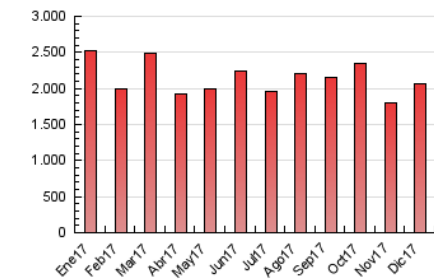

Páginas (x 1000)