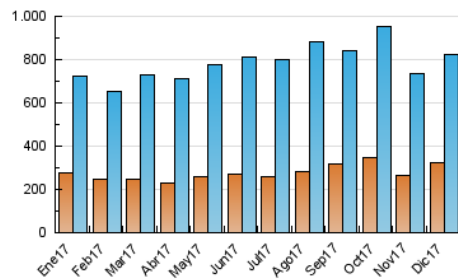

2. Secciones (Nacional)

	PAGINAS	%
HOME	512.814	24.85 %
RESTO	1.551.237	75.15 %

3. Por día del mes (Nacional)

Día	N. únicos	Visitas	Páginas	Día	N. únicos	Visitas	Páginas	Día	N. únicos	Visitas	Páginas
1	16.598	22.748	52.390	11	20.030	26.873	58.450	21	54.271	72.143	152.665
2	13.706	18.746	47.825	12	18.757	25.880	62.226	22	38.087	52.909	128.954
3	14.398	19.502	47.890	13	17.096	23.211	55.928	23	17.458	23.170	53.992
4	20.534	27.568	62.130	14	17.122	23.305	53.529	24	17.800	22.710	45.859
5	17.745	23.974	52.616	15	18.302	25.376	59.550	25	15.357	20.262	42.010
6	18.117	25.091	77.672	16	14.585	20.049	44.892	26	17.381	23.082	89.240
7	16.963	23.391	77.453	17	19.757	27.405	86.136	27	19.667	27.161	93.074
8	17.698	24.968	75.015	18	22.325	30.479	93.049	28	20.622	28.896	69.608
9	16.294	22.322	61.391	19	18.515	24.718	55.794	29	16.723	22.736	51.596
10	17.522	24.157	53.478	20	22.923	29.833	63.867	30	15.253	20.429	43.804
								31	17.128	22.628	51.968

4. Gráficas (Nacional)

4.1 Por día de la semana (promedio)

N. únicos / Visitas (x 100)

Páginas (x 100)

4.2 Por franja horaria (promedio)

Visitas (x 1000)

Páginas (x 1000)

4.3 Por meses

N. únicos / Visitas (x 1000)

Páginas (x 1000)

5. Observaciones

Este Medio Electrónico de Comunicación ha sido medido por la herramienta Google Analytics de Google

6. Definiciones básicas (Para más información ver Normas Técnicas para el Control de los Medios Electrónicos de Comunicación)

Visita:

Una secuencia ininterrumpida de páginas servidas a un usuario válido. Si dicho usuario no realiza peticiones de páginas en un periodo de tiempo (30 min) la siguiente petición constituirá el inicio de una nueva visita.