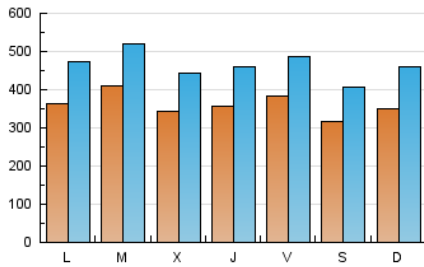

1. Cifras totales y promedios (Nacional)

MES - AÑO	NAVEGADORES UNICOS	VISITAS	PAGINAS
Noviembre - 2019	472.680	1.391.246	2.757.349
PROMEDIO DIARIO	36.028	46.375	91.912
PROMEDIO LUNES-VIERNES	37.221	47.807	94.558
PROMEDIO SABADO-DOMINGO	33.246	43.034	85.736
PAGINAS / VISITAS	1,98		
DURACION MEDIA VISITAS	0:03:04		
DURACION MEDIA PAGINAS	0:03:07		

2. Secciones (Nacional)

	PAGINAS	%
HOME	568.367	20.61 %
RESTO	2.188.982	79.39 %

3. Por día del mes (Nacional)

Día	N. únicos	Visitas	Páginas	Día	N. únicos	Visitas	Páginas	Día	N. únicos	Visitas	Páginas
1	42.784	53.780	97.692	11	39.240	50.282	111.050	21	38.122	48.136	93.584
2	28.905	37.446	78.733	12	43.801	55.384	104.518	22	32.087	42.679	87.760
3	34.387	46.377	107.094	13	32.452	42.395	80.434	23	33.487	43.649	79.653
4	30.911	41.314	94.008	14	40.008	52.293	97.122	24	34.631	44.123	80.905
5	28.552	37.833	78.572	15	45.255	56.970	106.318	25	33.363	43.691	93.861
6	27.967	36.555	79.043	16	34.325	42.926	83.783	26	30.571	39.535	84.517
7	31.946	41.770	84.594	17	33.093	41.952	83.699	27	32.544	42.341	85.498
8	34.021	43.698	90.559	18	41.970	53.663	114.074	28	33.233	42.259	82.750
9	32.640	41.418	79.280	19	60.563	75.882	130.830	29	37.400	46.937	85.685
10	38.278	50.977	103.791	20	44.845	56.546	103.257	30	29.468	38.435	74.685

4. Gráficas (Nacional)

4.1 Por día de la semana (promedio)

N. únicos / Visitas (x 100)

Páginas (x 100)

4.2 Por franja horaria (promedio)

Visitas (x 1000)

Páginas (x 1000)

4.3 Por meses