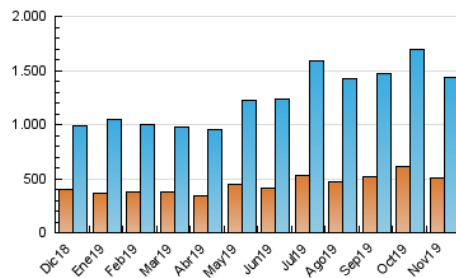

4.3 Por meses

N. únicos / Visitas (x 1000)