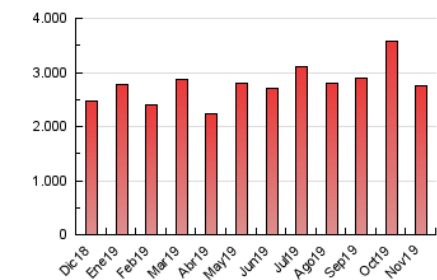

Páginas (x 1000)