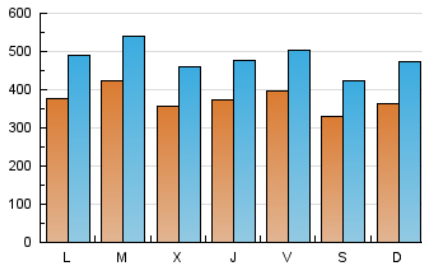

1. Cifras totales y promedios (Nacional e Internacional)

MES - AÑO	NAVEGADORES UNICOS	VISITAS	PAGINAS
Noviembre - 2019	501.545	1.437.047	2.831.835
PROMEDIO DIARIO	37.377	47.902	94.395
PROMEDIO LUNES-VIERNES	38.627	49.399	97.182
PROMEDIO SABADO-DOMINGO	34.460	44.407	87.890
PAGINAS / VISITAS	1,97		
DURACION MEDIA VISITAS	0:03:03		
DURACION MEDIA PAGINAS	0:03:09		

2. Secciones (Nacional e Internacional)

	PAGINAS	%
HOME	581.806	20.55 %
RESTO	2.250.029	79.45 %

3. Por día del mes (Nacional e Internacional)

Día	N. únicos	Visitas	Páginas	Día	N. únicos	Visitas	Páginas	Día	N. únicos	Visitas	Páginas
1	44.097	55.198	100.041	11	41.103	52.451	115.006	21	39.661	49.854	96.344
2	29.954	38.773	81.125	12	45.552	57.435	108.190	22	33.337	44.123	89.864
3	35.336	47.475	109.170	13	33.788	43.930	83.047	23	34.664	45.026	81.623
4	31.956	42.502	96.016	14	41.364	53.818	99.719	24	35.956	45.385	82.713
5	29.709	39.179	80.705	15	46.813	58.826	109.098	25	34.740	45.223	96.212
6	29.107	37.864	81.172	16	35.640	44.432	86.170	26	31.777	40.921	87.089
7	33.229	43.235	87.045	17	34.384	43.381	85.884	27	34.157	44.030	88.150
8	35.533	45.290	92.975	18	43.469	55.391	117.930	28	34.565	43.687	84.864
9	33.895	42.884	81.539	19	62.300	77.830	133.731	29	38.647	48.450	87.922
10	39.721	52.568	106.236	20	46.267	58.150	105.703	30	30.593	39.736	76.552

4. Gráficas (Nacional e Internacional)

4.1 Por día de la semana (promedio)

N. únicos / Visitas (x 100)

Páginas (x 100)

4.2 Por franja horaria (promedio)

Visitas (x 1000)

Páginas (x 1000)

4.3 Por meses