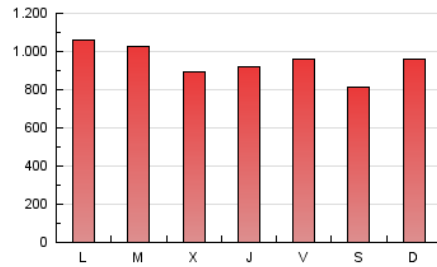

1. Cifras totales y promedios (Nacional e Internacional)

MES - AÑO	NAVEGADORES UNICOS	VISITAS	PAGINAS
Noviembre - 2019	501.545	1.437.047	2.831.835
PROMEDIO DIARIO	37.377	47.902	94.395
PROMEDIO LUNES-VIERNES	38.627	49.399	97.182
PROMEDIO SABADO-DOMINGO	34.460	44.407	87.890
PAGINAS / VISITAS	1,97		
DURACION MEDIA VISITAS	0:03:03		
DURACION MEDIA PAGINAS	0:03:09		

2. Secciones (Nacional e Internacional)

	PAGINAS	%
HOME	581.806	20.55 %
RESTO	2.250.029	79.45 %

3. Por día del mes (Nacional e Internacional)

Día	N. únicos	Visitas	Páginas	Día	N. únicos	Visitas	Páginas	Día	N. únicos	Visitas	Páginas
1	44.097	55.198	100.041	11	41.103	52.451	115.006	21	39.661	49.854	96.344
2	29.954	38.773	81.125	12	45.552	57.435	108.190	22	33.337	44.123	89.864
3	35.336	47.475	109.170	13	33.788	43.930	83.047	23	34.664	45.026	81.623
4	31.956	42.502	96.016	14	41.364	53.818	99.719	24	35.956	45.385	82.713
5	29.709	39.179	80.705	15	46.813	58.826	109.098	25	34.740	45.223	96.212
6	29.107	37.864	81.172	16	35.640	44.432	86.170	26	31.777	40.921	87.089
7	33.229	43.235	87.045	17	34.384	43.381	85.884	27	34.157	44.030	88.150
8	35.533	45.290	92.975	18	43.469	55.391	117.930	28	34.565	43.687	84.864
9	33.895	42.884	81.539	19	62.300	77.830	133.731	29	38.647	48.450	87.922
10	39.721	52.568	106.236	20	46.267	58.150	105.703	30	30.593	39.736	76.552

4. Gráficas (Nacional e Internacional)

4.1 Por día de la semana (promedio)

N. únicos / Visitas (x 100)

Páginas (x 100)

4.2 Por franja horaria (promedio)

Visitas (x 1000)

Páginas (x 1000)

4.3 Por meses