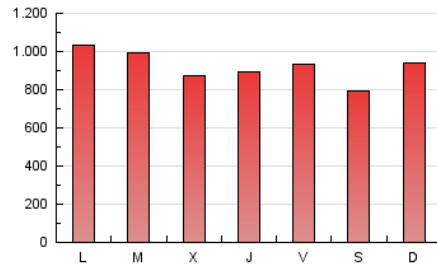

1. Cifras totales y promedios (Nacional)

MES - AÑO	NAVEGADORES UNICOS	VISITAS	PAGINAS
Noviembre - 2019	472.680	1.391.246	2.757.349
PROMEDIO DIARIO	36.028	46.375	91.912
PROMEDIO LUNES-VIERNES	37.221	47.807	94.558
PROMEDIO SABADO-DOMINGO	33.246	43.034	85.736
PAGINAS / VISITAS	1,98		
DURACION MEDIA VISITAS	0:03:04		
DURACION MEDIA PAGINAS	0:03:07		

2. Secciones (Nacional)

	PAGINAS	%
HOME	568.367	20.61 %
RESTO	2.188.982	79.39 %

3. Por día del mes (Nacional)

Día	N. únicos	Visitas	Páginas	Día	N. únicos	Visitas	Páginas	Día	N. únicos	Visitas	Páginas
1	42.784	53.780	97.692	11	39.240	50.282	111.050	21	38.122	48.136	93.584
2	28.905	37.446	78.733	12	43.801	55.384	104.518	22	32.087	42.679	87.760
3	34.387	46.377	107.094	13	32.452	42.395	80.434	23	33.487	43.649	79.653
4	30.911	41.314	94.008	14	40.008	52.293	97.122	24	34.631	44.123	80.905
5	28.552	37.833	78.572	15	45.255	56.970	106.318	25	33.363	43.691	93.861
6	27.967	36.555	79.043	16	34.325	42.926	83.783	26	30.571	39.535	84.517
7	31.946	41.770	84.594	17	33.093	41.952	83.699	27	32.544	42.341	85.498
8	34.021	43.698	90.559	18	41.970	53.663	114.074	28	33.233	42.259	82.750
9	32.640	41.418	79.280	19	60.563	75.882	130.830	29	37.400	46.937	85.685
10	38.278	50.977	103.791	20	44.845	56.546	103.257	30	29.468	38.435	74.685

4. Gráficas (Nacional)

4.1 Por día de la semana (promedio)

N. únicos / Visitas (x 100)

Páginas (x 100)

4.2 Por franja horaria (promedio)

Visitas (x 1000)

Páginas (x 1000)

4.3 Por meses