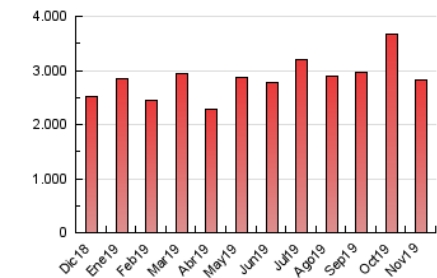

Páginas (x 1000)