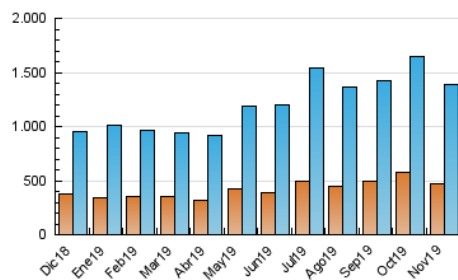

4.3 Por meses

N. únicos / Visitas (x 1000)