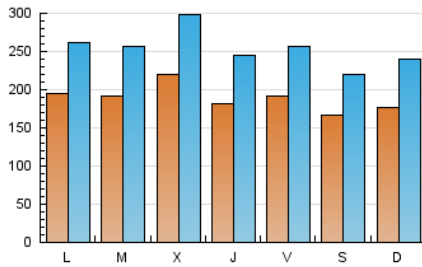

1. Cifras totales y promedios (Nacional e Internacional)

MES - AÑO	NAVEGADORES UNICOS	VISITAS	PAGINAS
Noviembre - 2017	284.694	764.929	1.852.485
PROMEDIO DIARIO	18.974	25.498	61.750
PROMEDIO LUNES-VIERNES	19.652	26.406	63.830
PROMEDIO SABADO-DOMINGO	17.107	22.999	56.029
PAGINAS / VISITAS	2,42		
DURACION MEDIA VISITAS	0:05:30		
DURACION MEDIA PAGINAS	0:03:52		

2. Secciones (Nacional e Internacional)

	PAGINAS	%
HOME	534.833	28.87 %
RESTO	1.317.652	71.13 %

3. Por día del mes (Nacional e Internacional)

Día	N. únicos	Visitas	Páginas	Día	N. únicos	Visitas	Páginas	Día	N. únicos	Visitas	Páginas
1	19.117	25.800	59.946	11	20.424	26.451	60.696	21	18.561	24.775	55.823
2	17.510	24.049	55.975	12	22.859	31.347	84.502	22	18.566	24.833	57.238
3	18.845	25.814	56.738	13	21.744	28.969	90.081	23	18.315	24.324	55.736
4	14.028	19.380	45.863	14	17.717	23.781	55.381	24	19.623	25.635	56.684
5	15.167	20.860	48.590	15	16.110	21.916	49.619	25	14.883	19.453	42.449
6	18.617	25.255	57.345	16	16.991	22.752	51.798	26	14.836	19.960	62.882
7	23.432	31.357	88.356	17	18.130	24.285	53.443	27	19.006	25.366	73.287
8	38.034	52.311	142.360	18	17.157	22.968	49.745	28	17.028	22.591	53.168
9	19.435	26.282	58.184	19	17.505	23.572	53.507	29	17.969	24.044	57.949
10	20.142	26.905	58.705	20	18.725	24.770	57.905	30	18.730	25.124	58.530

4. Gráficas (Nacional e Internacional)

4.1 Por día de la semana (promedio)

N. únicos / Visitas (x 100)

Páginas (x 100)

4.2 Por franja horaria (promedio)

Visitas (x 1000)

Páginas (x 1000)

4.3 Por meses