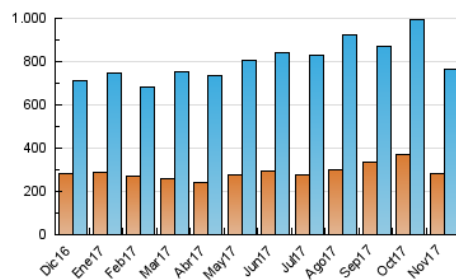

4.3 Por meses

N. únicos / Visitas (x 1000)