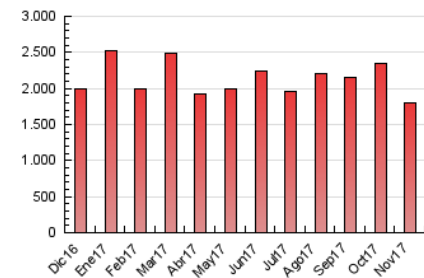

Páginas (x 1000)