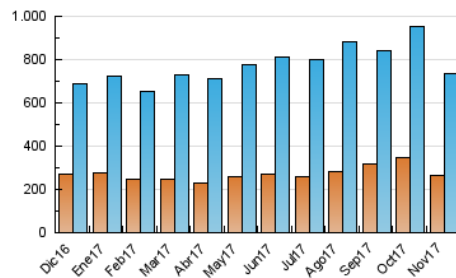

4.3 Por meses

N. únicos / Visitas (x 1000)