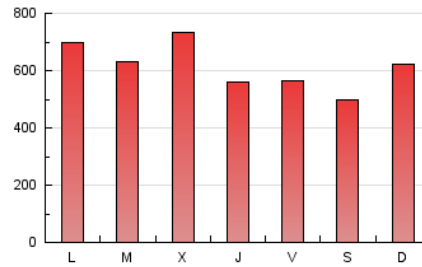

1. Cifras totales y promedios (Nacional e Internacional)

MES - AÑO	NAVEGADORES UNICOS	VISITAS	PAGINAS
Noviembre - 2017	284.694	764.929	1.852.485
PROMEDIO DIARIO	18.974	25.498	61.750
PROMEDIO LUNES-VIERNES	19.652	26.406	63.830
PROMEDIO SABADO-DOMINGO	17.107	22.999	56.029
PAGINAS / VISITAS	2,42		
DURACION MEDIA VISITAS	0:05:30		
DURACION MEDIA PAGINAS	0:03:52		

2. Secciones (Nacional e Internacional)

	PAGINAS	%
HOME	534.833	28.87 %
RESTO	1.317.652	71.13 %

3. Por día del mes (Nacional e Internacional)

Día	N. únicos	Visitas	Páginas	Día	N. únicos	Visitas	Páginas	Día	N. únicos	Visitas	Páginas
1	19.117	25.800	59.946	11	20.424	26.451	60.696	21	18.561	24.775	55.823
2	17.510	24.049	55.975	12	22.859	31.347	84.502	22	18.566	24.833	57.238
3	18.845	25.814	56.738	13	21.744	28.969	90.081	23	18.315	24.324	55.736
4	14.028	19.380	45.863	14	17.717	23.781	55.381	24	19.623	25.635	56.684
5	15.167	20.860	48.590	15	16.110	21.916	49.619	25	14.883	19.453	42.449
6	18.617	25.255	57.345	16	16.991	22.752	51.798	26	14.836	19.960	62.882
7	23.432	31.357	88.356	17	18.130	24.285	53.443	27	19.006	25.366	73.287
8	38.034	52.311	142.360	18	17.157	22.968	49.745	28	17.028	22.591	53.168
9	19.435	26.282	58.184	19	17.505	23.572	53.507	29	17.969	24.044	57.949
10	20.142	26.905	58.705	20	18.725	24.770	57.905	30	18.730	25.124	58.530

4. Gráficas (Nacional e Internacional)

4.1 Por día de la semana (promedio)

N. únicos / Visitas (x 100)

Páginas (x 100)

4.2 Por franja horaria (promedio)

Visitas (x 1000)

Páginas (x 1000)

4.3 Por meses