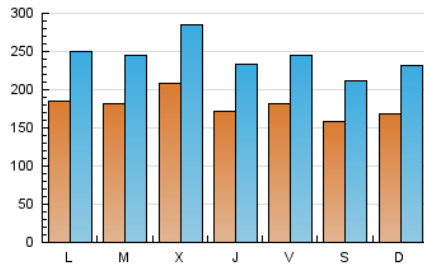

1. Cifras totales y promedios (Nacional)

MES - AÑO	NAVEGADORES UNICOS	VISITAS	PAGINAS
Noviembre - 2017	262.601	732.792	1.797.440
PROMEDIO DIARIO	18.039	24.426	59.915
PROMEDIO LUNES-VIERNES	18.660	25.268	61.861
PROMEDIO SABADO-DOMINGO	16.329	22.111	54.562
PAGINAS / VISITAS	2,45		
DURACION MEDIA VISITAS	0:05:36		
DURACION MEDIA PAGINAS	0:03:50		

2. Secciones (Nacional)

	PAGINAS	%
HOME	521.853	29.03 %
RESTO	1.275.587	70.97 %

3. Por día del mes (Nacional)

Día	N. únicos	Visitas	Páginas	Día	N. únicos	Visitas	Páginas	Día	N. únicos	Visitas	Páginas
1	18.187	24.708	58.188	11	19.489	25.413	58.998	21	17.641	23.733	54.138
2	16.561	22.931	54.264	12	22.098	30.427	82.782	22	17.481	23.603	55.224
3	17.839	24.631	54.687	13	20.712	27.781	87.896	23	17.442	23.351	53.974
4	13.205	18.453	44.350	14	16.790	22.707	53.573	24	18.655	24.515	54.642
5	14.515	20.092	47.176	15	15.139	20.820	47.846	25	13.995	18.475	41.023
6	17.594	24.045	55.290	16	15.979	21.601	49.940	26	14.214	19.266	61.642
7	22.389	30.172	86.061	17	17.279	23.297	51.763	27	18.018	24.283	71.295
8	36.670	50.684	138.648	18	16.382	22.078	48.451	28	16.100	21.542	51.485
9	18.411	25.078	56.086	19	16.734	22.685	52.071	29	17.035	22.988	56.202
10	19.013	25.652	56.777	20	17.846	23.778	56.256	30	17.747	24.003	56.712

4. Gráficas (Nacional)

4.1 Por día de la semana (promedio)

N. únicos / Visitas (x 100)

Páginas (x 100)

4.2 Por franja horaria (promedio)

Visitas (x 1000)

Páginas (x 1000)

4.3 Por meses