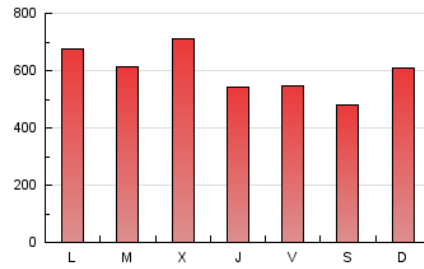

1. Cifras totales y promedios (Nacional)

MES - AÑO	NAVEGADORES UNICOS	VISITAS	PAGINAS
Noviembre - 2017	262.601	732.792	1.797.440
PROMEDIO DIARIO	18.039	24.426	59.915
PROMEDIO LUNES-VIERNES	18.660	25.268	61.861
PROMEDIO SABADO-DOMINGO	16.329	22.111	54.562
PAGINAS / VISITAS	2,45		
DURACION MEDIA VISITAS	0:05:36		
DURACION MEDIA PAGINAS	0:03:50		

2. Secciones (Nacional)

	PAGINAS	%
HOME	521.853	29.03 %
RESTO	1.275.587	70.97 %

3. Por día del mes (Nacional)

Día	N. únicos	Visitas	Páginas	Día	N. únicos	Visitas	Páginas	Día	N. únicos	Visitas	Páginas
1	18.187	24.708	58.188	11	19.489	25.413	58.998	21	17.641	23.733	54.138
2	16.561	22.931	54.264	12	22.098	30.427	82.782	22	17.481	23.603	55.224
3	17.839	24.631	54.687	13	20.712	27.781	87.896	23	17.442	23.351	53.974
4	13.205	18.453	44.350	14	16.790	22.707	53.573	24	18.655	24.515	54.642
5	14.515	20.092	47.176	15	15.139	20.820	47.846	25	13.995	18.475	41.023
6	17.594	24.045	55.290	16	15.979	21.601	49.940	26	14.214	19.266	61.642
7	22.389	30.172	86.061	17	17.279	23.297	51.763	27	18.018	24.283	71.295
8	36.670	50.684	138.648	18	16.382	22.078	48.451	28	16.100	21.542	51.485
9	18.411	25.078	56.086	19	16.734	22.685	52.071	29	17.035	22.988	56.202
10	19.013	25.652	56.777	20	17.846	23.778	56.256	30	17.747	24.003	56.712

4. Gráficas (Nacional)

4.1 Por día de la semana (promedio)

N. únicos / Visitas (x 100)

Páginas (x 100)

4.2 Por franja horaria (promedio)

Visitas (x 1000)

Páginas (x 1000)

4.3 Por meses