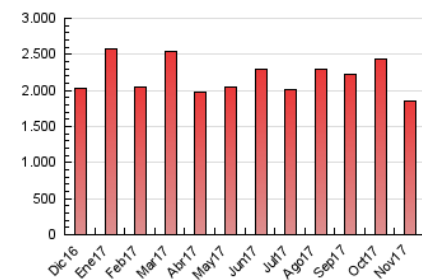

Páginas (x 1000)