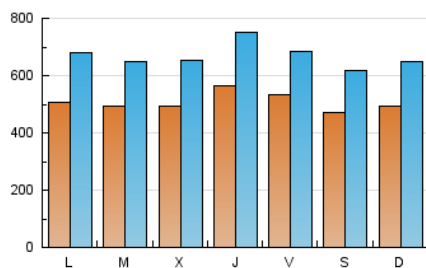

1. Cifras totales y promedios (Nacional)

MES - AÑO	NAVEGADORES UNICOS	VISITAS	PAGINAS
Octubre - 2023	624.995	2.072.377	3.267.247
PROMEDIO DIARIO	50.646	66.851	105.395
PROMEDIO LUNES-VIERNES	51.547	68.167	108.296
PROMEDIO SABADO-DOMINGO	48.445	63.633	98.305
PAGINAS / VISITAS	1,58		
DURACION MEDIA VISITAS	0:03:14		
TIEMPO INTERACCIÓN MEDIO	0:03:35		

2. Secciones (Nacional)

	PAGINAS	%
HOME	731.302	22.38 %
RESTO	2.535.945	77.62 %

3. Por día del mes (Nacional)

Día	N. únicos	Visitas	Páginas	Día	N. únicos	Visitas	Páginas	Día	N. únicos	Visitas	Páginas
1	52.001	69.120	105.953	11	44.795	60.569	97.786	21	33.584	43.184	69.216
2	46.385	63.919	104.187	12	43.486	58.113	90.360	22	34.095	45.578	75.413
3	46.645	63.669	98.231	13	43.173	56.528	90.231	23	40.798	56.299	91.221
4	49.962	67.186	107.298	14	50.819	67.393	101.372	24	52.925	69.058	111.039
5	57.311	79.746	129.078	15	48.448	60.179	93.590	25	50.766	66.292	112.983
6	53.127	70.183	113.210	16	51.423	70.150	114.158	26	67.146	86.112	132.563
7	42.421	56.912	89.121	17	50.383	69.445	116.053	27	71.806	87.953	135.054
8	43.622	58.462	93.454	18	51.453	66.942	106.356	28	61.936	80.156	117.388
9	53.657	67.418	106.752	19	57.546	75.837	111.965	29	69.082	91.710	139.235
10	48.926	63.909	103.387	20	44.534	59.067	91.463	30	60.561	82.108	124.197
								31	47.222	59.180	94.933

4. Gráficas (Nacional)

4.1 Por día de la semana (promedio)

N. únicos / Visitas (x 100)

Páginas (x 100)

4.2 Por franja horaria (promedio)

Visitas_ (x 1000)

Páginas (x 1000)

4.3 Por meses