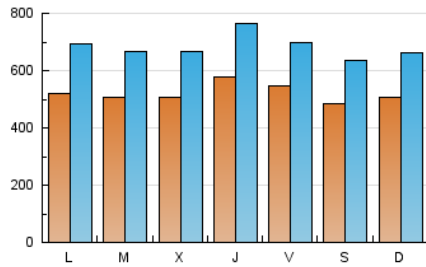

1. Cifras totales y promedios (Nacional e Internacional)

MES - AÑO	NAVEGADORES UNICOS	VISITAS	PAGINAS
Octubre - 2023	655.705	2.118.055	3.330.641
PROMEDIO DIARIO	51.894	68.324	107.440
PROMEDIO LUNES-VIERNES	52.834	69.702	110.424
PROMEDIO SABADO-DOMINGO	49.595	64.956	100.145
PAGINAS / VISITAS	1,57		
DURACION MEDIA VISITAS	0:03:12		
TIEMPO INTERACCIÓN MEDIO	0:03:28		

2. Secciones (Nacional e Internacional)

	PAGINAS	%
HOME	744.253	22.35 %
RESTO	2.586.388	77.65 %

3. Por día del mes (Nacional e Internacional)

Día	N. únicos	Visitas	Páginas	Día	N. únicos	Visitas	Páginas	Día	N. únicos	Visitas	Páginas
1	53.072	70.084	107.632	11	46.004	62.073	99.697	21	34.846	44.737	70.944
2	47.713	65.200	106.220	12	44.559	59.214	92.277	22	35.010	46.798	76.819
3	47.744	65.019	100.116	13	44.471	58.577	92.431	23	41.889	57.590	93.067
4	50.984	68.735	109.181	14	52.201	69.387	103.768	24	54.228	71.065	113.193
5	58.648	81.109	131.329	15	49.828	61.728	95.907	25	52.172	67.990	115.204
6	54.329	71.871	115.389	16	52.822	71.499	116.536	26	68.636	87.663	135.037
7	43.440	58.029	90.629	17	51.727	71.661	118.393	27	73.325	89.206	137.593
8	44.634	59.569	95.044	18	52.632	68.223	108.320	28	63.150	81.251	119.321
9	54.816	68.977	108.697	19	59.154	77.613	114.203	29	70.172	93.024	141.241
10	50.072	65.333	105.387	20	45.902	60.201	93.329	30	62.021	83.617	126.581
								31	48.504	61.012	97.156

4. Gráficas (Nacional e Internacional)

4.1 Por día de la semana (promedio)

N. únicos / Visitas (x 100)

Páginas (x 100)

4.2 Por franja horaria (promedio)

Visitas_ (x 1000)

Páginas (x 1000)

4.3 Por meses