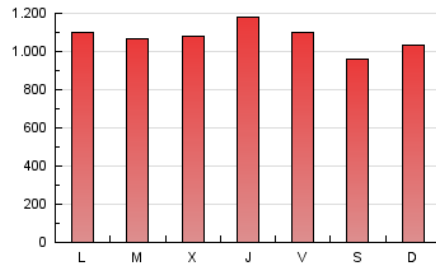

1. Cifras totales y promedios (Nacional e Internacional)

MES - AÑO	NAVEGADORES UNICOS	VISITAS	PAGINAS
Octubre - 2023	655.705	2.118.055	3.330.641
PROMEDIO DIARIO	51.894	68.324	107.440
PROMEDIO LUNES-VIERNES	52.834	69.702	110.424
PROMEDIO SABADO-DOMINGO	49.595	64.956	100.145
PAGINAS / VISITAS	1,57		
DURACION MEDIA VISITAS	0:03:12		
TIEMPO INTERACCIÓN MEDIO	0:03:28		

2. Secciones (Nacional e Internacional)

	PAGINAS	%
HOME	744.253	22.35 %
RESTO	2.586.388	77.65 %

3. Por día del mes (Nacional e Internacional)

Día	N. únicos	Visitas	Páginas	Día	N. únicos	Visitas	Páginas	Día	N. únicos	Visitas	Páginas
1	53.072	70.084	107.632	11	46.004	62.073	99.697	21	34.846	44.737	70.944
2	47.713	65.200	106.220	12	44.559	59.214	92.277	22	35.010	46.798	76.819
3	47.744	65.019	100.116	13	44.471	58.577	92.431	23	41.889	57.590	93.067
4	50.984	68.735	109.181	14	52.201	69.387	103.768	24	54.228	71.065	113.193
5	58.648	81.109	131.329	15	49.828	61.728	95.907	25	52.172	67.990	115.204
6	54.329	71.871	115.389	16	52.822	71.499	116.536	26	68.636	87.663	135.037
7	43.440	58.029	90.629	17	51.727	71.661	118.393	27	73.325	89.206	137.593
8	44.634	59.569	95.044	18	52.632	68.223	108.320	28	63.150	81.251	119.321
9	54.816	68.977	108.697	19	59.154	77.613	114.203	29	70.172	93.024	141.241
10	50.072	65.333	105.387	20	45.902	60.201	93.329	30	62.021	83.617	126.581
								31	48.504	61.012	97.156

4. Gráficas (Nacional e Internacional)

4.1 Por día de la semana (promedio)

N. únicos / Visitas (x 100)

Páginas (x 100)

4.2 Por franja horaria (promedio)

Visitas_ (x 1000)

Páginas (x 1000)

4.3 Por meses