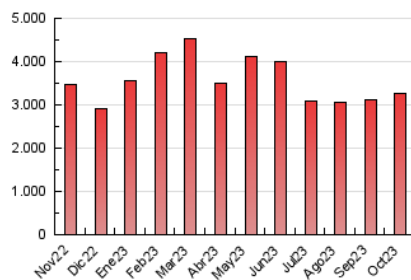

1. Cifras totales y promedios (Nacional)

MES - AÑO	NAVEGADORES UNICOS	VISITAS	PAGINAS
Octubre - 2023	624.995	2.072.377	3.267.247
PROMEDIO DIARIO	50.646	66.851	105.395
PROMEDIO LUNES-VIERNES	51.547	68.167	108.296
PROMEDIO SABADO-DOMINGO	48.445	63.633	98.305
PAGINAS / VISITAS	1,58		
DURACION MEDIA VISITAS	0:03:14		
TIEMPO INTERACCIÓN MEDIO	0:03:35		

2. Secciones (Nacional)

	PAGINAS	%
HOME	731.302	22.38 %
RESTO	2.535.945	77.62 %

3. Por día del mes (Nacional)

Día	N. únicos	Visitas	Páginas	Día	N. únicos	Visitas	Páginas	Día	N. únicos	Visitas	Páginas
1	52.001	69.120	105.953	11	44.795	60.569	97.786	21	33.584	43.184	69.216
2	46.385	63.919	104.187	12	43.486	58.113	90.360	22	34.095	45.578	75.413
3	46.645	63.669	98.231	13	43.173	56.528	90.231	23	40.798	56.299	91.221
4	49.962	67.186	107.298	14	50.819	67.393	101.372	24	52.925	69.058	111.039
5	57.311	79.746	129.078	15	48.448	60.179	93.590	25	50.766	66.292	112.983
6	53.127	70.183	113.210	16	51.423	70.150	114.158	26	67.146	86.112	132.563
7	42.421	56.912	89.121	17	50.383	69.445	116.053	27	71.806	87.953	135.054
8	43.622	58.462	93.454	18	51.453	66.942	106.356	28	61.936	80.156	117.388
9	53.657	67.418	106.752	19	57.546	75.837	111.965	29	69.082	91.710	139.235
10	48.926	63.909	103.387	20	44.534	59.067	91.463	30	60.561	82.108	124.197
								31	47.222	59.180	94.933

4. Gráficas (Nacional)

4.1 Por día de la semana (promedio)

N. únicos / Visitas (x 100)

Páginas (x 100)

4.2 Por franja horaria (promedio)

Visitas_ (x 1000)

Páginas (x 1000)

4.3 Por meses

N. únicos / Visitas (x 1000)

Páginas (x 1000)

5. Observaciones

Este Medio Electrónico de Comunicación ha sido medido por la herramienta Google Analytics de Google (GA4)

6. Definiciones básicas (Para más información ver Normas Técnicas para el Control de los Medios Electrónicos de Comunicación)