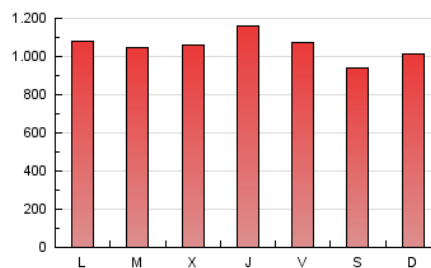

1. Cifras totales y promedios (Nacional)

MES - AÑO	NAVEGADORES UNICOS	VISITAS	PAGINAS
Octubre - 2023	624.995	2.072.377	3.267.247
PROMEDIO DIARIO	50.646	66.851	105.395
PROMEDIO LUNES-VIERNES	51.547	68.167	108.296
PROMEDIO SABADO-DOMINGO	48.445	63.633	98.305
PAGINAS / VISITAS	1,58		
DURACION MEDIA VISITAS	0:03:14		
TIEMPO INTERACCIÓN MEDIO	0:03:35		

2. Secciones (Nacional)

	PAGINAS	%
HOME	731.302	22.38 %
RESTO	2.535.945	77.62 %

3. Por día del mes (Nacional)

Día	N. únicos	Visitas	Páginas	Día	N. únicos	Visitas	Páginas	Día	N. únicos	Visitas	Páginas
1	52.001	69.120	105.953	11	44.795	60.569	97.786	21	33.584	43.184	69.216
2	46.385	63.919	104.187	12	43.486	58.113	90.360	22	34.095	45.578	75.413
3	46.645	63.669	98.231	13	43.173	56.528	90.231	23	40.798	56.299	91.221
4	49.962	67.186	107.298	14	50.819	67.393	101.372	24	52.925	69.058	111.039
5	57.311	79.746	129.078	15	48.448	60.179	93.590	25	50.766	66.292	112.983
6	53.127	70.183	113.210	16	51.423	70.150	114.158	26	67.146	86.112	132.563
7	42.421	56.912	89.121	17	50.383	69.445	116.053	27	71.806	87.953	135.054
8	43.622	58.462	93.454	18	51.453	66.942	106.356	28	61.936	80.156	117.388
9	53.657	67.418	106.752	19	57.546	75.837	111.965	29	69.082	91.710	139.235
10	48.926	63.909	103.387	20	44.534	59.067	91.463	30	60.561	82.108	124.197
								31	47.222	59.180	94.933

4. Gráficas (Nacional)

4.1 Por día de la semana (promedio)

N. únicos / Visitas (x 100)

Páginas (x 100)

4.2 Por franja horaria (promedio)

Visitas_ (x 1000)

Páginas (x 1000)

4.3 Por meses