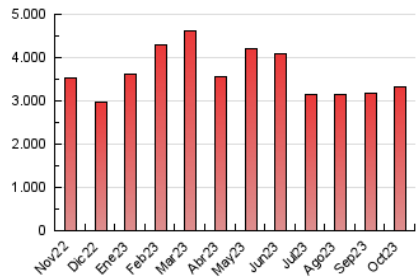

Páginas (x 1000)