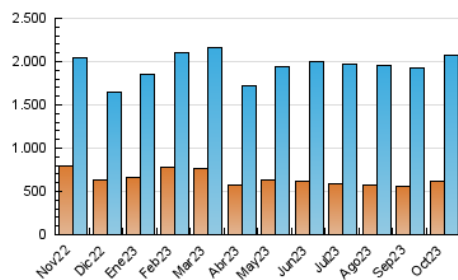

2. Secciones (Nacional)

	PAGINAS	%
HOME	731.302	22.38 %
RESTO	2.535.945	77.62 %

3. Por día del mes (Nacional)

Día	N. únicos	Visitas	Páginas	Día	N. únicos	Visitas	Páginas	Día	N. únicos	Visitas	Páginas
1	52.001	69.120	105.953	11	44.795	60.569	97.786	21	33.584	43.184	69.216
2	46.385	63.919	104.187	12	43.486	58.113	90.360	22	34.095	45.578	75.413
3	46.645	63.669	98.231	13	43.173	56.528	90.231	23	40.798	56.299	91.221
4	49.962	67.186	107.298	14	50.819	67.393	101.372	24	52.925	69.058	111.039
5	57.311	79.746	129.078	15	48.448	60.179	93.590	25	50.766	66.292	112.983
6	53.127	70.183	113.210	16	51.423	70.150	114.158	26	67.146	86.112	132.563
7	42.421	56.912	89.121	17	50.383	69.445	116.053	27	71.806	87.953	135.054
8	43.622	58.462	93.454	18	51.453	66.942	106.356	28	61.936	80.156	117.388
9	53.657	67.418	106.752	19	57.546	75.837	111.965	29	69.082	91.710	139.235
10	48.926	63.909	103.387	20	44.534	59.067	91.463	30	60.561	82.108	124.197
								31	47.222	59.180	94.933

4. Gráficas (Nacional)

4.1 Por día de la semana (promedio)

N. únicos / Visitas (x 100)

Páginas (x 100)

4.2 Por franja horaria (promedio)

Visitas_ (x 1000)

Páginas (x 1000)

4.3 Por meses

N. únicos / Visitas (x 1000)

Páginas (x 1000)

5. Observaciones

Este Medio Electrónico de Comunicación ha sido medido por la herramienta Google Analytics de Google (GA4)

6. Definiciones básicas (Para más información ver Normas Técnicas para el Control de los Medios Electrónicos de Comunicación)

Visita:

Una secuencia ininterrumpida de páginas servidas a un usuario válido. Si dicho usuario no realiza peticiones de páginas en un periodo de tiempo (30 min) la siguiente petición constituirá el inicio de una nueva visita.