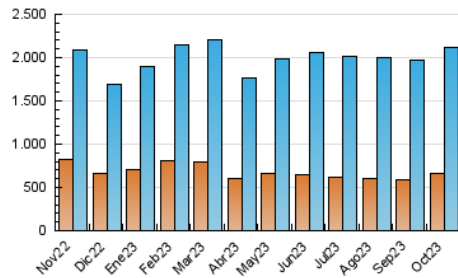

4.2 Por franja horaria (promedio)

Visitas_ (x 1000)

Páginas (x 1000)

4.3 Por meses

N. únicos / Visitas (x 1000)