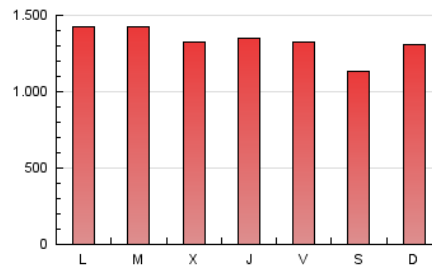

1. Cifras totales y promedios (Nacional)

MES - AÑO	NAVEGADORES UNICOS	VISITAS	PAGINAS
Octubre - 2020	681.892	2.133.646	4.102.931
PROMEDIO DIARIO	52.350	68.827	132.353
PROMEDIO LUNES-VIERNES	53.340	70.426	136.899
PROMEDIO SABADO-DOMINGO	49.931	64.919	121.239
PAGINAS / VISITAS	1,92		
DURACION MEDIA VISITAS	0:03:08		
DURACION MEDIA PAGINAS	0:03:23		

2. Secciones (Nacional)

	PAGINAS	%
HOME	865.575	21.10 %
RESTO	3.237.356	78.90 %

3. Por día del mes (Nacional)

Día	N. únicos	Visitas	Páginas	Día	N. únicos	Visitas	Páginas	Día	N. únicos	Visitas	Páginas
1	41.519	55.106	106.686	11	52.158	64.063	113.172	21	39.054	52.696	103.672
2	43.876	56.804	111.601	12	54.195	71.888	152.076	22	47.333	63.898	146.088
3	40.082	51.934	101.707	13	67.007	92.987	180.269	23	50.057	64.425	130.663
4	59.517	75.482	138.635	14	65.312	87.965	163.307	24	44.579	60.068	115.357
5	59.950	74.714	139.597	15	51.511	70.084	136.483	25	62.200	84.249	155.165
6	55.123	69.829	133.570	16	47.617	63.263	124.021	26	53.604	73.585	148.743
7	49.544	63.914	122.905	17	38.334	50.979	102.826	27	52.347	71.550	141.908
8	51.322	66.315	124.750	18	44.416	59.420	117.226	28	53.811	73.591	141.659
9	50.922	64.285	117.858	19	51.074	67.769	130.318	29	64.641	84.962	162.068
10	54.120	67.911	120.393	20	44.018	58.597	113.449	30	79.642	101.146	180.086
								31	53.977	70.167	126.673

4. Gráficas (Nacional)

4.1 Por día de la semana (promedio)

N. únicos / Visitas (x 100)

Páginas (x 100)

4.2 Por franja horaria (promedio)

Visitas (x 1000)

Páginas (x 1000)

4.3 Por meses