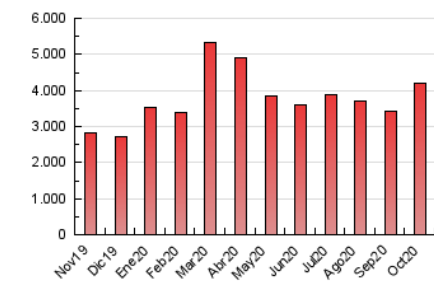

Páginas (x 1000)