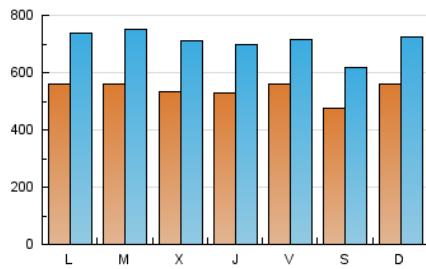

1. Cifras totales y promedios (Nacional e Internacional)

MES - AÑO	NAVEGADORES UNICOS	VISITAS	PAGINAS
Octubre - 2020	717.640	2.185.615	4.182.708
PROMEDIO DIARIO	53.866	70.504	134.926
PROMEDIO LUNES-VIERNES	54.867	72.114	139.537
PROMEDIO SABADO-DOMINGO	51.418	66.568	123.655
PAGINAS / VISITAS	1,91		
DURACION MEDIA VISITAS	0:03:07		
DURACION MEDIA PAGINAS	0:03:24		

2. Secciones (Nacional e Internacional)

	PAGINAS	%
HOME	877.392	20.98 %
RESTO	3.305.316	79.02 %

3. Por día del mes (Nacional e Internacional)

Día	N. únicos	Visitas	Páginas	Día	N. únicos	Visitas	Páginas	Día	N. únicos	Visitas	Páginas
1	42.972	56.609	108.820	11	53.994	65.983	115.885	21	40.394	54.188	105.857
2	45.391	58.492	114.011	12	55.619	73.597	154.715	22	48.611	65.325	148.395
3	41.388	53.487	104.068	13	68.431	94.697	183.015	23	51.595	65.986	133.080
4	61.051	77.210	141.165	14	67.388	89.990	166.506	24	45.885	61.605	117.651
5	61.405	76.513	142.286	15	53.106	71.793	139.170	25	63.667	85.887	157.502
6	56.730	71.671	136.581	16	49.043	64.774	126.348	26	55.016	75.192	151.325
7	51.068	65.631	125.655	17	39.606	52.404	104.892	27	53.846	73.207	144.542
8	52.769	68.038	127.368	18	45.608	60.837	119.487	28	55.101	75.307	144.329
9	52.648	66.149	120.717	19	52.548	69.413	133.204	29	66.384	86.755	164.981
10	55.970	69.823	123.027	20	45.382	60.049	115.875	30	81.627	103.127	183.033
								31	55.596	71.876	129.218

4. Gráficas (Nacional e Internacional)

4.1 Por día de la semana (promedio)

N. únicos / Visitas (x 100)

Páginas (x 100)

4.2 Por franja horaria (promedio)

Visitas (x 1000)

Páginas (x 1000)

4.3 Por meses