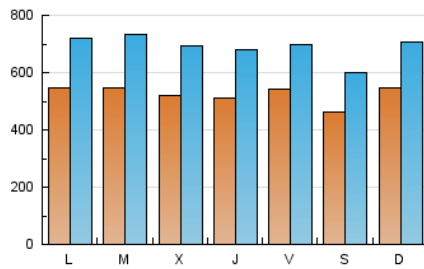

1. Cifras totales y promedios (Nacional)

MES - AÑO	NAVEGADORES UNICOS	VISITAS	PAGINAS
Octubre - 2020	681.892	2.133.646	4.102.931
PROMEDIO DIARIO	52.350	68.827	132.353
PROMEDIO LUNES-VIERNES	53.340	70.426	136.899
PROMEDIO SABADO-DOMINGO	49.931	64.919	121.239
PAGINAS / VISITAS	1,92		
DURACION MEDIA VISITAS	0:03:08		
DURACION MEDIA PAGINAS	0:03:23		

2. Secciones (Nacional)

	PAGINAS	%
HOME	865.575	21.10 %
RESTO	3.237.356	78.90 %

3. Por día del mes (Nacional)

Día	N. únicos	Visitas	Páginas	Día	N. únicos	Visitas	Páginas	Día	N. únicos	Visitas	Páginas
1	41.519	55.106	106.686	11	52.158	64.063	113.172	21	39.054	52.696	103.672
2	43.876	56.804	111.601	12	54.195	71.888	152.076	22	47.333	63.898	146.088
3	40.082	51.934	101.707	13	67.007	92.987	180.269	23	50.057	64.425	130.663
4	59.517	75.482	138.635	14	65.312	87.965	163.307	24	44.579	60.068	115.357
5	59.950	74.714	139.597	15	51.511	70.084	136.483	25	62.200	84.249	155.165
6	55.123	69.829	133.570	16	47.617	63.263	124.021	26	53.604	73.585	148.743
7	49.544	63.914	122.905	17	38.334	50.979	102.826	27	52.347	71.550	141.908
8	51.322	66.315	124.750	18	44.416	59.420	117.226	28	53.811	73.591	141.659
9	50.922	64.285	117.858	19	51.074	67.769	130.318	29	64.641	84.962	162.068
10	54.120	67.911	120.393	20	44.018	58.597	113.449	30	79.642	101.146	180.086
								31	53.977	70.167	126.673

4. Gráficas (Nacional)

4.1 Por día de la semana (promedio)

N. únicos / Visitas (x 100)

Páginas (x 100)

4.2 Por franja horaria (promedio)

Visitas (x 1000)

Páginas (x 1000)

4.3 Por meses