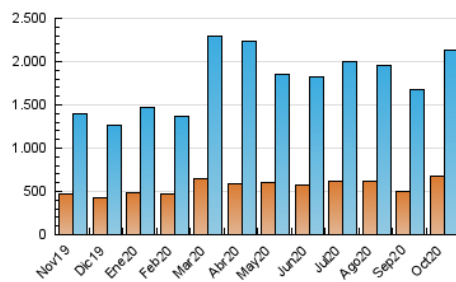

4.3 Por meses

N. únicos / Visitas (x 1000)