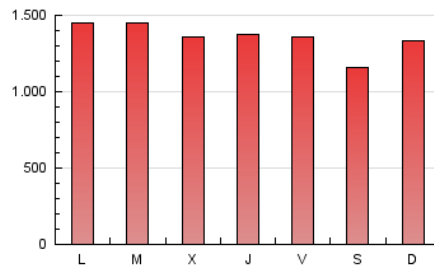

1. Cifras totales y promedios (Nacional e Internacional)

MES - AÑO	NAVEGADORES UNICOS	VISITAS	PAGINAS
Octubre - 2020	717.640	2.185.615	4.182.708
PROMEDIO DIARIO	53.866	70.504	134.926
PROMEDIO LUNES-VIERNES	54.867	72.114	139.537
PROMEDIO SABADO-DOMINGO	51.418	66.568	123.655
PAGINAS / VISITAS	1,91		
DURACION MEDIA VISITAS	0:03:07		
DURACION MEDIA PAGINAS	0:03:24		

2. Secciones (Nacional e Internacional)

	PAGINAS	%
HOME	877.392	20.98 %
RESTO	3.305.316	79.02 %

3. Por día del mes (Nacional e Internacional)

Día	N. únicos	Visitas	Páginas	Día	N. únicos	Visitas	Páginas	Día	N. únicos	Visitas	Páginas
1	42.972	56.609	108.820	11	53.994	65.983	115.885	21	40.394	54.188	105.857
2	45.391	58.492	114.011	12	55.619	73.597	154.715	22	48.611	65.325	148.395
3	41.388	53.487	104.068	13	68.431	94.697	183.015	23	51.595	65.986	133.080
4	61.051	77.210	141.165	14	67.388	89.990	166.506	24	45.885	61.605	117.651
5	61.405	76.513	142.286	15	53.106	71.793	139.170	25	63.667	85.887	157.502
6	56.730	71.671	136.581	16	49.043	64.774	126.348	26	55.016	75.192	151.325
7	51.068	65.631	125.655	17	39.606	52.404	104.892	27	53.846	73.207	144.542
8	52.769	68.038	127.368	18	45.608	60.837	119.487	28	55.101	75.307	144.329
9	52.648	66.149	120.717	19	52.548	69.413	133.204	29	66.384	86.755	164.981
10	55.970	69.823	123.027	20	45.382	60.049	115.875	30	81.627	103.127	183.033
								31	55.596	71.876	129.218

4. Gráficas (Nacional e Internacional)

4.1 Por día de la semana (promedio)

N. únicos / Visitas (x 100)

Páginas (x 100)

4.2 Por franja horaria (promedio)

Visitas (x 1000)

Páginas (x 1000)

4.3 Por meses