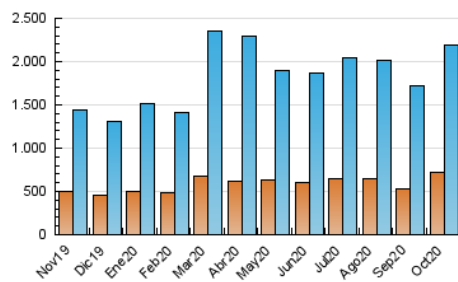

4.3 Por meses

N. únicos / Visitas (x 1000)