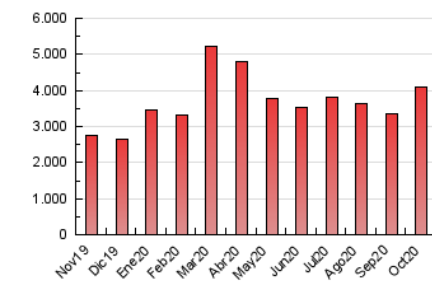

Páginas (x 1000)