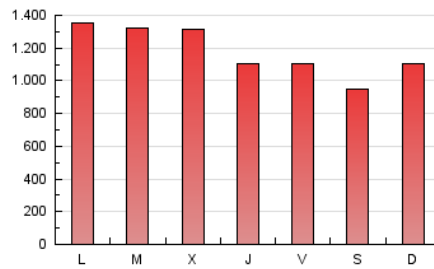

1. Cifras totales y promedios (Nacional e Internacional)

MES - AÑO	NAVEGADORES UNICOS	VISITAS	PAGINAS
Octubre - 2019	613.235	1.694.189	3.673.783
PROMEDIO DIARIO	41.824	54.651	118.509
PROMEDIO LUNES-VIERNES	43.300	56.592	124.060
PROMEDIO SABADO-DOMINGO	37.580	49.071	102.550
PAGINAS / VISITAS	2,17		
DURACION MEDIA VISITAS	0:03:13		
DURACION MEDIA PAGINAS	0:02:45		

2. Secciones (Nacional e Internacional)

	PAGINAS	%
HOME	740.889	20.17 %
RESTO	2.932.894	79.83 %

3. Por día del mes (Nacional e Internacional)

Día	N. únicos	Visitas	Páginas	Día	N. únicos	Visitas	Páginas	Día	N. únicos	Visitas	Páginas
1	84.443	102.798	228.155	11	48.083	61.229	117.089	21	35.638	47.158	134.578
2	42.966	55.149	141.588	12	60.708	76.989	133.148	22	30.335	40.362	85.915
3	38.474	49.153	101.404	13	43.111	55.474	104.950	23	46.138	63.373	132.932
4	35.054	44.983	94.985	14	53.489	73.633	162.779	24	35.875	46.013	94.575
5	33.115	42.743	93.025	15	50.407	68.604	148.367	25	35.908	45.823	89.080
6	41.919	53.152	116.343	16	63.795	85.869	201.899	26	28.256	36.282	68.460
7	41.061	52.666	128.174	17	45.670	62.574	148.276	27	30.411	40.190	86.958
8	40.158	51.733	110.736	18	42.203	59.818	139.081	28	37.374	48.288	114.883
9	39.337	49.947	95.839	19	26.816	37.328	84.433	29	34.478	44.053	88.689
10	42.942	55.301	104.966	20	36.305	50.406	133.084	30	33.096	42.584	86.364
								31	38.981	50.514	103.028

4. Gráficas (Nacional e Internacional)

4.1 Por día de la semana (promedio)

N. únicos / Visitas (x 100)

Páginas (x 100)

4.2 Por franja horaria (promedio)

Visitas (x 1000)

Páginas (x 1000)

4.3 Por meses