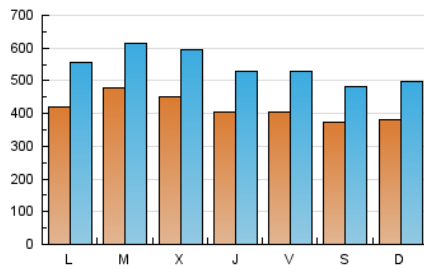

1. Cifras totales y promedios (Nacional e Internacional)

MES - AÑO	NAVEGADORES UNICOS	VISITAS	PAGINAS
Octubre - 2019	613.235	1.694.189	3.673.783
PROMEDIO DIARIO	41.824	54.651	118.509
PROMEDIO LUNES-VIERNES	43.300	56.592	124.060
PROMEDIO SABADO-DOMINGO	37.580	49.071	102.550
PAGINAS / VISITAS	2,17		
DURACION MEDIA VISITAS	0:03:13		
DURACION MEDIA PAGINAS	0:02:45		

2. Secciones (Nacional e Internacional)

	PAGINAS	%
HOME	740.889	20.17 %
RESTO	2.932.894	79.83 %

3. Por día del mes (Nacional e Internacional)

Día	N. únicos	Visitas	Páginas	Día	N. únicos	Visitas	Páginas	Día	N. únicos	Visitas	Páginas
1	84.443	102.798	228.155	11	48.083	61.229	117.089	21	35.638	47.158	134.578
2	42.966	55.149	141.588	12	60.708	76.989	133.148	22	30.335	40.362	85.915
3	38.474	49.153	101.404	13	43.111	55.474	104.950	23	46.138	63.373	132.932
4	35.054	44.983	94.985	14	53.489	73.633	162.779	24	35.875	46.013	94.575
5	33.115	42.743	93.025	15	50.407	68.604	148.367	25	35.908	45.823	89.080
6	41.919	53.152	116.343	16	63.795	85.869	201.899	26	28.256	36.282	68.460
7	41.061	52.666	128.174	17	45.670	62.574	148.276	27	30.411	40.190	86.958
8	40.158	51.733	110.736	18	42.203	59.818	139.081	28	37.374	48.288	114.883
9	39.337	49.947	95.839	19	26.816	37.328	84.433	29	34.478	44.053	88.689
10	42.942	55.301	104.966	20	36.305	50.406	133.084	30	33.096	42.584	86.364
								31	38.981	50.514	103.028

4. Gráficas (Nacional e Internacional)

4.1 Por día de la semana (promedio)

N. únicos / Visitas (x 100)

Páginas (x 100)

4.2 Por franja horaria (promedio)

Visitas (x 1000)

Páginas (x 1000)

4.3 Por meses