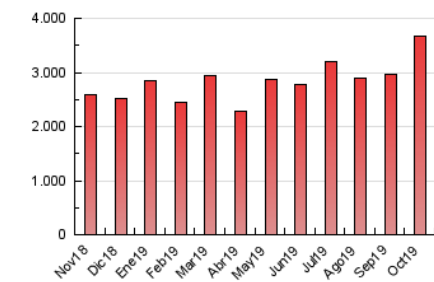

Páginas (x 1000)