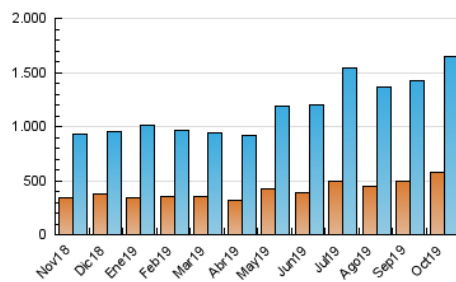

4.3 Por meses

N. únicos / Visitas (x 1000)