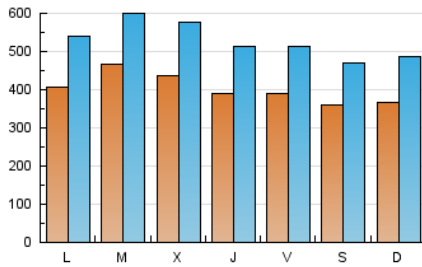

1. Cifras totales y promedios (Nacional)

MES - AÑO	NAVEGADORES UNICOS	VISITAS	PAGINAS
Octubre - 2019	580.317	1.647.048	3.587.646
PROMEDIO DIARIO	40.501	53.131	115.731
PROMEDIO LUNES-VIERNES	41.925	55.013	121.139
PROMEDIO SABADO-DOMINGO	36.409	47.719	100.182
PAGINAS / VISITAS	2,18		
DURACION MEDIA VISITAS	0:03:12		
DURACION MEDIA PAGINAS	0:02:43		

2. Secciones (Nacional)

	PAGINAS	%
HOME	723.553	20.17 %
RESTO	2.864.093	79.83 %

3. Por día del mes (Nacional)

Día	N. únicos	Visitas	Páginas	Día	N. únicos	Visitas	Páginas	Día	N. únicos	Visitas	Páginas
1	82.336	100.534	223.959	11	46.625	59.705	114.671	21	34.495	45.811	130.954
2	41.650	53.506	138.745	12	59.134	75.021	130.261	22	29.194	38.998	83.365
3	37.108	47.636	98.976	13	41.685	53.892	102.639	23	44.693	61.679	129.566
4	33.878	43.632	92.675	14	51.769	71.498	159.100	24	34.679	44.661	92.090
5	32.099	41.532	90.888	15	48.931	66.754	144.795	25	34.782	44.439	86.671
6	40.803	51.861	113.854	16	61.804	83.592	197.305	26	27.203	35.119	66.313
7	39.671	51.240	125.564	17	43.993	60.604	144.125	27	29.413	39.057	84.864
8	38.901	50.335	108.168	18	40.712	58.137	135.532	28	36.165	46.887	111.979
9	38.155	48.547	93.612	19	25.620	36.055	81.833	29	33.331	42.794	86.577
10	41.786	53.933	102.760	20	35.317	49.215	130.807	30	31.881	41.273	84.298
								31	37.727	49.101	100.700

4. Gráficas (Nacional)

4.1 Por día de la semana (promedio)

N. únicos / Visitas (x 100)

Páginas (x 100)

4.2 Por franja horaria (promedio)

Visitas (x 1000)

Páginas (x 1000)

4.3 Por meses