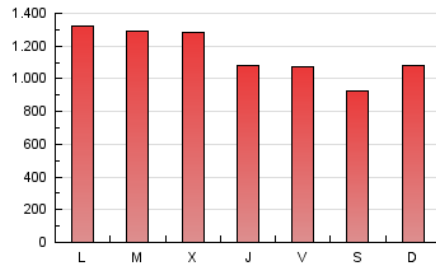

1. Cifras totales y promedios (Nacional)

MES - AÑO	NAVEGADORES UNICOS	VISITAS	PAGINAS
Octubre - 2019	580.317	1.647.048	3.587.646
PROMEDIO DIARIO	40.501	53.131	115.731
PROMEDIO LUNES-VIERNES	41.925	55.013	121.139
PROMEDIO SABADO-DOMINGO	36.409	47.719	100.182
PAGINAS / VISITAS	2,18		
DURACION MEDIA VISITAS	0:03:12		
DURACION MEDIA PAGINAS	0:02:43		

2. Secciones (Nacional)

	PAGINAS	%
HOME	723.553	20.17 %
RESTO	2.864.093	79.83 %

3. Por día del mes (Nacional)

Día	N. únicos	Visitas	Páginas	Día	N. únicos	Visitas	Páginas	Día	N. únicos	Visitas	Páginas
1	82.336	100.534	223.959	11	46.625	59.705	114.671	21	34.495	45.811	130.954
2	41.650	53.506	138.745	12	59.134	75.021	130.261	22	29.194	38.998	83.365
3	37.108	47.636	98.976	13	41.685	53.892	102.639	23	44.693	61.679	129.566
4	33.878	43.632	92.675	14	51.769	71.498	159.100	24	34.679	44.661	92.090
5	32.099	41.532	90.888	15	48.931	66.754	144.795	25	34.782	44.439	86.671
6	40.803	51.861	113.854	16	61.804	83.592	197.305	26	27.203	35.119	66.313
7	39.671	51.240	125.564	17	43.993	60.604	144.125	27	29.413	39.057	84.864
8	38.901	50.335	108.168	18	40.712	58.137	135.532	28	36.165	46.887	111.979
9	38.155	48.547	93.612	19	25.620	36.055	81.833	29	33.331	42.794	86.577
10	41.786	53.933	102.760	20	35.317	49.215	130.807	30	31.881	41.273	84.298
								31	37.727	49.101	100.700

4. Gráficas (Nacional)

4.1 Por día de la semana (promedio)

N. únicos / Visitas (x 100)

Páginas (x 100)

4.2 Por franja horaria (promedio)

Visitas (x 1000)

Páginas (x 1000)

4.3 Por meses