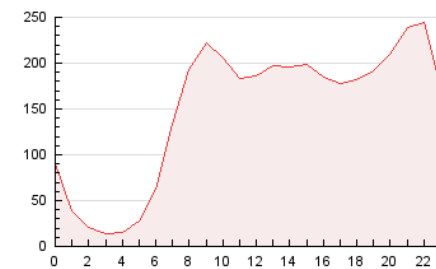

2. Secciones (Nacional)

	PAGINAS	%
HOME	723.553	20.17 %
RESTO	2.864.093	79.83 %

3. Por día del mes (Nacional)

Día	N. únicos	Visitas	Páginas	Día	N. únicos	Visitas	Páginas	Día	N. únicos	Visitas	Páginas
1	82.336	100.534	223.959	11	46.625	59.705	114.671	21	34.495	45.811	130.954
2	41.650	53.506	138.745	12	59.134	75.021	130.261	22	29.194	38.998	83.365
3	37.108	47.636	98.976	13	41.685	53.892	102.639	23	44.693	61.679	129.566
4	33.878	43.632	92.675	14	51.769	71.498	159.100	24	34.679	44.661	92.090
5	32.099	41.532	90.888	15	48.931	66.754	144.795	25	34.782	44.439	86.671
6	40.803	51.861	113.854	16	61.804	83.592	197.305	26	27.203	35.119	66.313
7	39.671	51.240	125.564	17	43.993	60.604	144.125	27	29.413	39.057	84.864
8	38.901	50.335	108.168	18	40.712	58.137	135.532	28	36.165	46.887	111.979
9	38.155	48.547	93.612	19	25.620	36.055	81.833	29	33.331	42.794	86.577
10	41.786	53.933	102.760	20	35.317	49.215	130.807	30	31.881	41.273	84.298
								31	37.727	49.101	100.700

4. Gráficas (Nacional)

4.1 Por día de la semana (promedio)

N. únicos / Visitas (x 100)

Páginas (x 100)

4.2 Por franja horaria (promedio)

Visitas (x 1000)

Páginas (x 1000)

4.3 Por meses