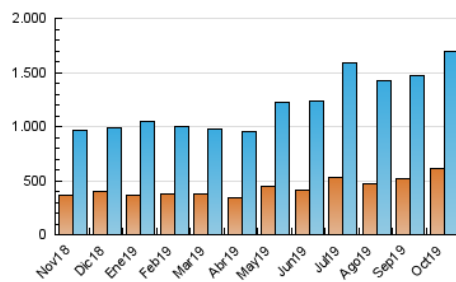

4.3 Por meses

N. únicos / Visitas (x 1000)