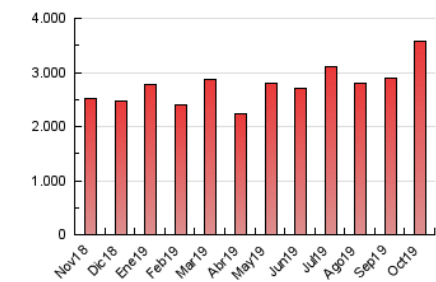

Páginas (x 1000)