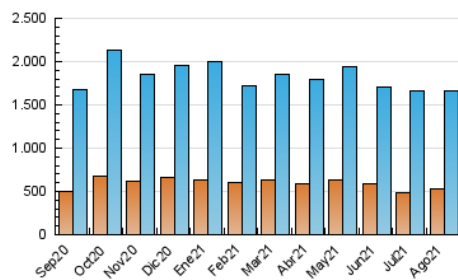

1. Cifras totales y promedios (Nacional)

MES - AÑO	NAVEGADORES UNICOS	VISITAS	PAGINAS
Agosto - 2021	530.944	1.668.308	3.081.911
PROMEDIO DIARIO	41.572	53.816	99.416
PROMEDIO LUNES-VIERNES	41.215	53.551	99.611
PROMEDIO SABADO-DOMINGO	42.443	54.465	98.940
PAGINAS / VISITAS	1,85		
DURACION MEDIA VISITAS	0:01:45		
DURACION MEDIA PAGINAS	0:02:03		

2. Secciones (Nacional)

	PAGINAS	%
HOME	661.373	21.46 %
RESTO	2.420.538	78.54 %

3. Por día del mes (Nacional)

Día	N. únicos	Visitas	Páginas	Día	N. únicos	Visitas	Páginas	Día	N. únicos	Visitas	Páginas
1	37.510	47.384	90.903	11	31.273	42.502	78.180	21	31.149	42.065	79.974
2	40.740	53.126	97.059	12	39.061	51.731	93.150	22	38.981	50.920	91.386
3	39.573	53.291	95.938	13	38.206	53.263	96.558	23	40.073	52.197	98.428
4	33.945	48.266	91.527	14	35.336	46.777	90.461	24	43.131	55.234	103.247
5	37.194	50.878	94.883	15	64.954	80.479	125.663	25	46.648	60.013	123.694
6	34.966	47.740	93.180	16	55.414	65.548	104.966	26	64.784	78.802	138.740
7	33.008	43.291	79.395	17	49.924	60.657	100.866	27	43.791	55.310	108.704
8	40.619	52.768	91.367	18	38.310	48.479	87.766	28	45.903	57.254	114.657
9	35.595	47.247	92.452	19	36.690	47.880	94.281	29	54.529	69.249	126.653
10	36.415	49.171	91.669	20	30.683	39.725	79.518	30	43.991	57.899	112.259
								31	46.325	59.162	114.387

4. Gráficas (Nacional)

4.1 Por día de la semana (promedio)

N. únicos / Visitas (x 100)

Páginas (x 100)

4.2 Por franja horaria (promedio)

Visitas (x 1000)

Páginas (x 1000)

4.3 Por meses

N. únicos / Visitas (x 1000)

Páginas (x 1000)

5. Observaciones

Este Medio Electrónico de Comunicación ha sido medido por la herramienta Google Analytics de Google

6. Definiciones básicas (Para más información ver Normas Técnicas para el Control de los Medios Electrónicos de Comunicación)