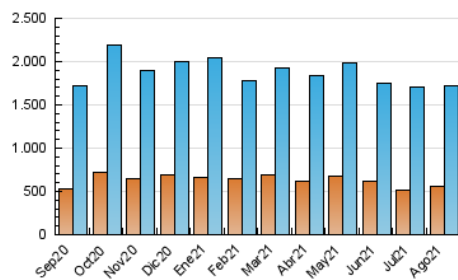

4.3 Por meses

N. únicos / Visitas (x 1000)