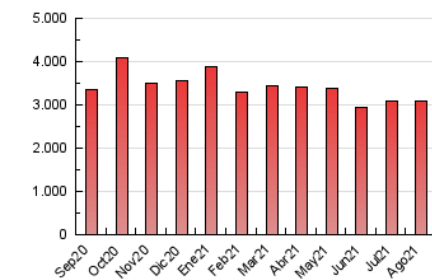

Páginas (x 1000)