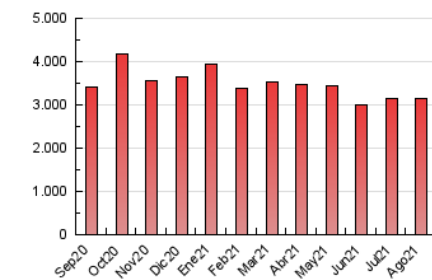

Páginas (x 1000)