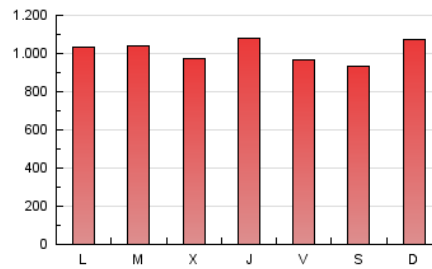

1. Cifras totales y promedios (Nacional e Internacional)

MES - AÑO	NAVEGADORES UNICOS	VISITAS	PAGINAS
Agosto - 2021	562.274	1.716.709	3.154.427
PROMEDIO DIARIO	42.940	55.378	101.756
PROMEDIO LUNES-VIERNES	42.621	55.139	101.993
PROMEDIO SABADO-DOMINGO	43.720	55.961	101.176
PAGINAS / VISITAS	1,84		
DURACION MEDIA VISITAS	0:01:43		
DURACION MEDIA PAGINAS	0:02:03		

2. Secciones (Nacional e Internacional)

	PAGINAS	%
HOME	675.486	21.41 %
RESTO	2.478.941	78.59 %

3. Por día del mes (Nacional e Internacional)

Día	N. únicos	Visitas	Páginas	Día	N. únicos	Visitas	Páginas	Día	N. únicos	Visitas	Páginas
1	38.560	48.580	92.803	11	32.386	43.794	80.065	21	32.294	43.432	82.156
2	42.083	54.527	99.212	12	40.387	53.295	95.450	22	40.178	52.271	93.417
3	40.776	54.686	97.992	13	39.514	54.829	98.876	23	41.471	53.695	100.721
4	35.107	49.598	93.537	14	36.600	48.294	92.682	24	44.659	56.856	105.620
5	38.323	52.380	97.095	15	66.597	82.412	128.315	25	48.101	61.657	126.228
6	36.185	49.245	95.348	16	57.207	67.669	107.870	26	66.682	80.911	141.962
7	34.036	44.627	81.380	17	51.646	62.510	103.527	27	45.333	56.869	111.180
8	41.911	54.258	93.446	18	39.742	50.071	90.321	28	47.364	58.906	117.319
9	36.900	48.701	94.804	19	38.209	49.461	96.658	29	55.940	70.870	129.066
10	37.662	50.639	93.911	20	31.833	41.098	81.649	30	45.137	59.267	114.310
								31	48.328	61.301	117.507

4. Gráficas (Nacional e Internacional)

4.1 Por día de la semana (promedio)

N. únicos / Visitas (x 100)

Páginas (x 100)

4.2 Por franja horaria (promedio)

Visitas (x 1000)

Páginas (x 1000)

4.3 Por meses