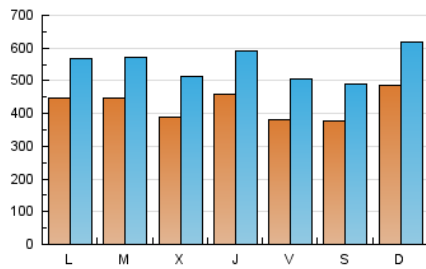

1. Cifras totales y promedios (Nacional e Internacional)

MES - AÑO	NAVEGADORES UNICOS	VISITAS	PAGINAS
Agosto - 2021	562.274	1.716.709	3.154.427
PROMEDIO DIARIO	42.940	55.378	101.756
PROMEDIO LUNES-VIERNES	42.621	55.139	101.993
PROMEDIO SABADO-DOMINGO	43.720	55.961	101.176
PAGINAS / VISITAS	1,84		
DURACION MEDIA VISITAS	0:01:43		
DURACION MEDIA PAGINAS	0:02:03		

2. Secciones (Nacional e Internacional)

	PAGINAS	%
HOME	675.486	21.41 %
RESTO	2.478.941	78.59 %

3. Por día del mes (Nacional e Internacional)

Día	N. únicos	Visitas	Páginas	Día	N. únicos	Visitas	Páginas	Día	N. únicos	Visitas	Páginas
1	38.560	48.580	92.803	11	32.386	43.794	80.065	21	32.294	43.432	82.156
2	42.083	54.527	99.212	12	40.387	53.295	95.450	22	40.178	52.271	93.417
3	40.776	54.686	97.992	13	39.514	54.829	98.876	23	41.471	53.695	100.721
4	35.107	49.598	93.537	14	36.600	48.294	92.682	24	44.659	56.856	105.620
5	38.323	52.380	97.095	15	66.597	82.412	128.315	25	48.101	61.657	126.228
6	36.185	49.245	95.348	16	57.207	67.669	107.870	26	66.682	80.911	141.962
7	34.036	44.627	81.380	17	51.646	62.510	103.527	27	45.333	56.869	111.180
8	41.911	54.258	93.446	18	39.742	50.071	90.321	28	47.364	58.906	117.319
9	36.900	48.701	94.804	19	38.209	49.461	96.658	29	55.940	70.870	129.066
10	37.662	50.639	93.911	20	31.833	41.098	81.649	30	45.137	59.267	114.310
								31	48.328	61.301	117.507

4. Gráficas (Nacional e Internacional)

4.1 Por día de la semana (promedio)

N. únicos / Visitas (x 100)

Páginas (x 100)

4.2 Por franja horaria (promedio)

Visitas (x 1000)

Páginas (x 1000)

4.3 Por meses