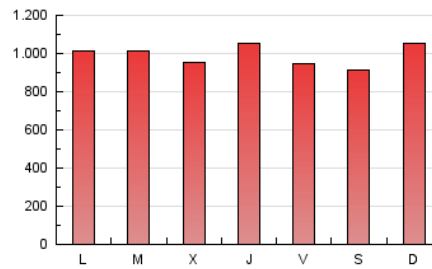

1. Cifras totales y promedios (Nacional)

MES - AÑO	NAVEGADORES UNICOS	VISITAS	PAGINAS
Agosto - 2021	530.944	1.668.308	3.081.911
PROMEDIO DIARIO	41.572	53.816	99.416
PROMEDIO LUNES-VIERNES	41.215	53.551	99.611
PROMEDIO SABADO-DOMINGO	42.443	54.465	98.940
PAGINAS / VISITAS	1,85		
DURACION MEDIA VISITAS	0:01:45		
DURACION MEDIA PAGINAS	0:02:03		

2. Secciones (Nacional)

	PAGINAS	%
HOME	661.373	21.46 %
RESTO	2.420.538	78.54 %

3. Por día del mes (Nacional)

Día	N. únicos	Visitas	Páginas	Día	N. únicos	Visitas	Páginas	Día	N. únicos	Visitas	Páginas
1	37.510	47.384	90.903	11	31.273	42.502	78.180	21	31.149	42.065	79.974
2	40.740	53.126	97.059	12	39.061	51.731	93.150	22	38.981	50.920	91.386
3	39.573	53.291	95.938	13	38.206	53.263	96.558	23	40.073	52.197	98.428
4	33.945	48.266	91.527	14	35.336	46.777	90.461	24	43.131	55.234	103.247
5	37.194	50.878	94.883	15	64.954	80.479	125.663	25	46.648	60.013	123.694
6	34.966	47.740	93.180	16	55.414	65.548	104.966	26	64.784	78.802	138.740
7	33.008	43.291	79.395	17	49.924	60.657	100.866	27	43.791	55.310	108.704
8	40.619	52.768	91.367	18	38.310	48.479	87.766	28	45.903	57.254	114.657
9	35.595	47.247	92.452	19	36.690	47.880	94.281	29	54.529	69.249	126.653
10	36.415	49.171	91.669	20	30.683	39.725	79.518	30	43.991	57.899	112.259
								31	46.325	59.162	114.387

4. Gráficas (Nacional)

4.1 Por día de la semana (promedio)

N. únicos / Visitas (x 100)

Páginas (x 100)

4.2 Por franja horaria (promedio)

Visitas (x 1000)

Páginas (x 1000)

4.3 Por meses