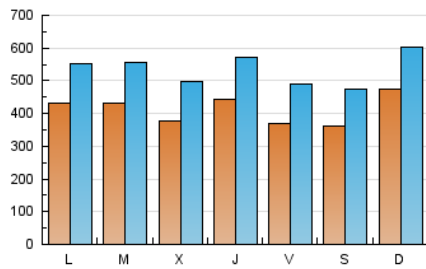

1. Cifras totales y promedios (Nacional)

MES - AÑO	NAVEGADORES UNICOS	VISITAS	PAGINAS
Agosto - 2021	530.944	1.668.308	3.081.911
PROMEDIO DIARIO	41.572	53.816	99.416
PROMEDIO LUNES-VIERNES	41.215	53.551	99.611
PROMEDIO SABADO-DOMINGO	42.443	54.465	98.940
PAGINAS / VISITAS	1,85		
DURACION MEDIA VISITAS	0:01:45		
DURACION MEDIA PAGINAS	0:02:03		

2. Secciones (Nacional)

	PAGINAS	%
HOME	661.373	21.46 %
RESTO	2.420.538	78.54 %

3. Por día del mes (Nacional)

Día	N. únicos	Visitas	Páginas	Día	N. únicos	Visitas	Páginas	Día	N. únicos	Visitas	Páginas
1	37.510	47.384	90.903	11	31.273	42.502	78.180	21	31.149	42.065	79.974
2	40.740	53.126	97.059	12	39.061	51.731	93.150	22	38.981	50.920	91.386
3	39.573	53.291	95.938	13	38.206	53.263	96.558	23	40.073	52.197	98.428
4	33.945	48.266	91.527	14	35.336	46.777	90.461	24	43.131	55.234	103.247
5	37.194	50.878	94.883	15	64.954	80.479	125.663	25	46.648	60.013	123.694
6	34.966	47.740	93.180	16	55.414	65.548	104.966	26	64.784	78.802	138.740
7	33.008	43.291	79.395	17	49.924	60.657	100.866	27	43.791	55.310	108.704
8	40.619	52.768	91.367	18	38.310	48.479	87.766	28	45.903	57.254	114.657
9	35.595	47.247	92.452	19	36.690	47.880	94.281	29	54.529	69.249	126.653
10	36.415	49.171	91.669	20	30.683	39.725	79.518	30	43.991	57.899	112.259
								31	46.325	59.162	114.387

4. Gráficas (Nacional)

4.1 Por día de la semana (promedio)

N. únicos / Visitas (x 100)

Páginas (x 100)

4.2 Por franja horaria (promedio)

Visitas (x 1000)

Páginas (x 1000)

4.3 Por meses