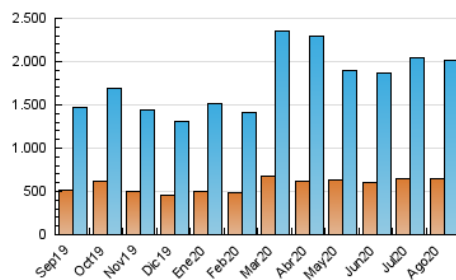

4.3 Por meses

N. únicos / Visitas (x 1000)