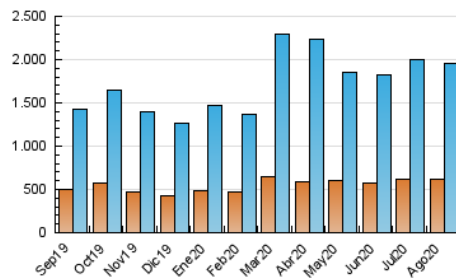

4.3 Por meses

N. únicos / Visitas (x 1000)