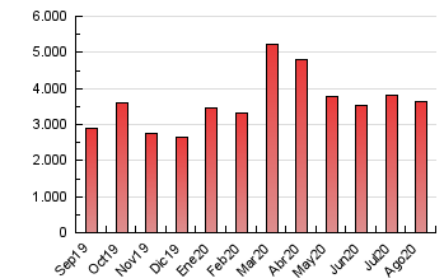

2. Secciones (Nacional)

	PAGINAS	%
HOME	762.622	21.06 %
RESTO	2.859.286	78.94 %

3. Por día del mes (Nacional)

Día	N. únicos	Visitas	Páginas	Día	N. únicos	Visitas	Páginas	Día	N. únicos	Visitas	Páginas
1	35.267	47.250	92.371	11	42.823	58.500	109.229	21	43.311	57.964	110.172
2	40.070	53.330	100.668	12	49.013	66.179	120.558	22	39.011	53.226	102.129
3	45.477	62.231	118.889	13	56.506	77.392	147.847	23	38.339	52.123	99.054
4	52.442	70.442	127.109	14	46.971	62.806	116.271	24	43.411	59.714	116.793
5	67.596	84.284	139.938	15	47.495	60.248	105.756	25	47.610	64.285	120.851
6	76.584	92.823	144.392	16	50.797	63.993	112.786	26	52.522	72.273	131.970
7	51.829	65.072	109.162	17	40.439	53.319	105.628	27	50.306	67.921	130.535
8	60.087	74.234	118.155	18	33.488	45.138	92.915	28	47.160	65.144	141.062
9	52.359	68.029	114.745	19	38.328	53.200	103.560	29	47.973	65.990	131.625
10	43.967	58.829	108.301	20	40.952	54.626	106.113	30	41.961	56.884	107.363
								31	48.160	66.047	135.961

4. Gráficas (Nacional)

4.1 Por día de la semana (promedio)

N. únicos / Visitas (x 100)

Páginas (x 100)

4.2 Por franja horaria (promedio)

Visitas (x 1000)

Páginas (x 1000)

4.3 Por meses

N. únicos / Visitas (x 1000)

Páginas (x 1000)

5. Observaciones

Este Medio Electrónico de Comunicación ha sido medido por la herramienta Google Analytics de Google

6. Definiciones básicas (Para más información ver Normas Técnicas para el Control de los Medios Electrónicos de Comunicación)

Visita:

Una secuencia ininterrumpida de páginas servidas a un usuario válido. Si dicho usuario no realiza peticiones de páginas en un periodo de tiempo (30 min) la siguiente petición constituirá el inicio de una nueva visita.