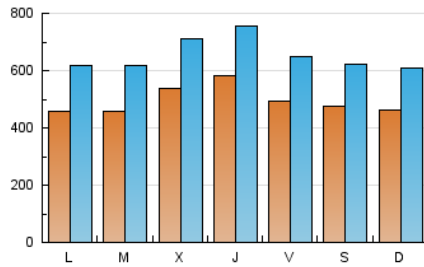

1. Cifras totales y promedios (Nacional e Internacional)

MES - AÑO	NAVEGADORES UNICOS	VISITAS	PAGINAS
Agosto - 2020	650.261	2.017.515	3.721.994
PROMEDIO DIARIO	49.212	65.081	120.064
PROMEDIO LUNES-VIERNES	50.248	66.776	124.139
PROMEDIO SABADO-DOMINGO	47.036	61.523	111.507
PAGINAS / VISITAS	1,84		
DURACION MEDIA VISITAS	0:02:35		
DURACION MEDIA PAGINAS	0:03:03		

2. Secciones (Nacional e Internacional)

	PAGINAS	%
HOME	779.591	20.95 %
RESTO	2.942.403	79.05 %

3. Por día del mes (Nacional e Internacional)

Día	N. únicos	Visitas	Páginas	Día	N. únicos	Visitas	Páginas	Día	N. únicos	Visitas	Páginas
1	36.496	48.558	94.406	11	44.105	60.067	111.644	21	45.150	60.249	113.744
2	41.310	54.687	102.687	12	50.589	67.947	123.232	22	40.862	55.452	105.748
3	46.845	63.835	121.321	13	58.515	80.233	152.769	23	40.166	54.334	102.693
4	53.892	72.225	129.845	14	49.100	65.541	120.734	24	45.260	62.064	120.669
5	69.403	86.380	142.932	15	49.665	62.822	109.783	25	49.564	66.736	124.749
6	78.683	95.228	147.625	16	53.010	66.774	116.913	26	54.298	74.568	135.431
7	53.498	66.979	111.875	17	42.332	55.632	109.477	27	52.127	70.066	133.479
8	62.102	76.485	121.143	18	35.110	47.261	96.620	28	48.708	66.786	144.380
9	54.300	70.184	117.826	19	40.033	55.476	107.159	29	49.133	67.544	134.186
10	45.648	60.556	110.974	20	42.766	56.965	109.948	30	43.319	58.387	109.682
								31	49.573	67.494	138.320

4. Gráficas (Nacional e Internacional)

4.1 Por día de la semana (promedio)

N. únicos / Visitas (x 100)

Páginas (x 100)

4.2 Por franja horaria (promedio)

Visitas (x 1000)

Páginas (x 1000)

4.3 Por meses