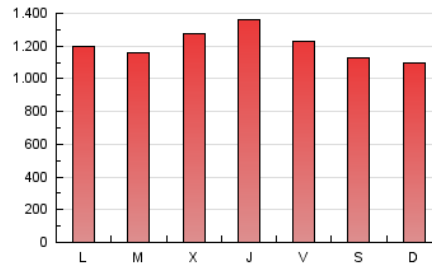

1. Cifras totales y promedios (Nacional e Internacional)

MES - AÑO	NAVEGADORES UNICOS	VISITAS	PAGINAS
Agosto - 2020	650.261	2.017.515	3.721.994
PROMEDIO DIARIO	49.212	65.081	120.064
PROMEDIO LUNES-VIERNES	50.248	66.776	124.139
PROMEDIO SABADO-DOMINGO	47.036	61.523	111.507
PAGINAS / VISITAS	1,84		
DURACION MEDIA VISITAS	0:02:35		
DURACION MEDIA PAGINAS	0:03:03		

2. Secciones (Nacional e Internacional)

	PAGINAS	%
HOME	779.591	20.95 %
RESTO	2.942.403	79.05 %

3. Por día del mes (Nacional e Internacional)

Día	N. únicos	Visitas	Páginas	Día	N. únicos	Visitas	Páginas	Día	N. únicos	Visitas	Páginas
1	36.496	48.558	94.406	11	44.105	60.067	111.644	21	45.150	60.249	113.744
2	41.310	54.687	102.687	12	50.589	67.947	123.232	22	40.862	55.452	105.748
3	46.845	63.835	121.321	13	58.515	80.233	152.769	23	40.166	54.334	102.693
4	53.892	72.225	129.845	14	49.100	65.541	120.734	24	45.260	62.064	120.669
5	69.403	86.380	142.932	15	49.665	62.822	109.783	25	49.564	66.736	124.749
6	78.683	95.228	147.625	16	53.010	66.774	116.913	26	54.298	74.568	135.431
7	53.498	66.979	111.875	17	42.332	55.632	109.477	27	52.127	70.066	133.479
8	62.102	76.485	121.143	18	35.110	47.261	96.620	28	48.708	66.786	144.380
9	54.300	70.184	117.826	19	40.033	55.476	107.159	29	49.133	67.544	134.186
10	45.648	60.556	110.974	20	42.766	56.965	109.948	30	43.319	58.387	109.682
								31	49.573	67.494	138.320

4. Gráficas (Nacional e Internacional)

4.1 Por día de la semana (promedio)

N. únicos / Visitas (x 100)

Páginas (x 100)

4.2 Por franja horaria (promedio)

Visitas (x 1000)

Páginas (x 1000)

4.3 Por meses