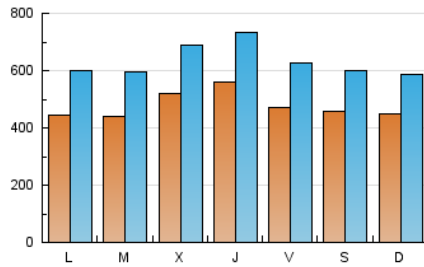

1. Cifras totales y promedios (Nacional)

MES - AÑO	NAVEGADORES UNICOS	VISITAS	PAGINAS
Agosto - 2020	613.085	1.953.496	3.621.908
PROMEDIO DIARIO	47.492	63.016	116.836
PROMEDIO LUNES-VIERNES	48.519	64.676	120.822
PROMEDIO SABADO-DOMINGO	45.336	59.531	108.465
PAGINAS / VISITAS	1,85		
DURACION MEDIA VISITAS	0:02:36		
DURACION MEDIA PAGINAS	0:03:03		

2. Secciones (Nacional)

	PAGINAS	%
HOME	762.622	21.06 %
RESTO	2.859.286	78.94 %

3. Por día del mes (Nacional)

Día	N. únicos	Visitas	Páginas	Día	N. únicos	Visitas	Páginas	Día	N. únicos	Visitas	Páginas
1	35.267	47.250	92.371	11	42.823	58.500	109.229	21	43.311	57.964	110.172
2	40.070	53.330	100.668	12	49.013	66.179	120.558	22	39.011	53.226	102.129
3	45.477	62.231	118.889	13	56.506	77.392	147.847	23	38.339	52.123	99.054
4	52.442	70.442	127.109	14	46.971	62.806	116.271	24	43.411	59.714	116.793
5	67.596	84.284	139.938	15	47.495	60.248	105.756	25	47.610	64.285	120.851
6	76.584	92.823	144.392	16	50.797	63.993	112.786	26	52.522	72.273	131.970
7	51.829	65.072	109.162	17	40.439	53.319	105.628	27	50.306	67.921	130.535
8	60.087	74.234	118.155	18	33.488	45.138	92.915	28	47.160	65.144	141.062
9	52.359	68.029	114.745	19	38.328	53.200	103.560	29	47.973	65.990	131.625
10	43.967	58.829	108.301	20	40.952	54.626	106.113	30	41.961	56.884	107.363
								31	48.160	66.047	135.961

4. Gráficas (Nacional)

4.1 Por día de la semana (promedio)

N. únicos / Visitas (x 100)

Páginas (x 100)

4.2 Por franja horaria (promedio)

Visitas (x 1000)

Páginas (x 1000)

4.3 Por meses