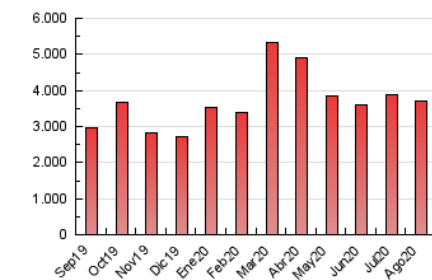

Páginas (x 1000)