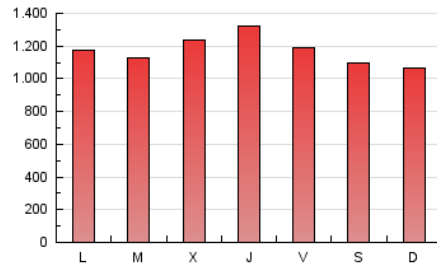

1. Cifras totales y promedios (Nacional)

MES - AÑO	NAVEGADORES UNICOS	VISITAS	PAGINAS
Agosto - 2020	613.085	1.953.496	3.621.908
PROMEDIO DIARIO	47.492	63.016	116.836
PROMEDIO LUNES-VIERNES	48.519	64.676	120.822
PROMEDIO SABADO-DOMINGO	45.336	59.531	108.465
PAGINAS / VISITAS	1,85		
DURACION MEDIA VISITAS	0:02:36		
DURACION MEDIA PAGINAS	0:03:03		

2. Secciones (Nacional)

	PAGINAS	%
HOME	762.622	21.06 %
RESTO	2.859.286	78.94 %

3. Por día del mes (Nacional)

Día	N. únicos	Visitas	Páginas	Día	N. únicos	Visitas	Páginas	Día	N. únicos	Visitas	Páginas
1	35.267	47.250	92.371	11	42.823	58.500	109.229	21	43.311	57.964	110.172
2	40.070	53.330	100.668	12	49.013	66.179	120.558	22	39.011	53.226	102.129
3	45.477	62.231	118.889	13	56.506	77.392	147.847	23	38.339	52.123	99.054
4	52.442	70.442	127.109	14	46.971	62.806	116.271	24	43.411	59.714	116.793
5	67.596	84.284	139.938	15	47.495	60.248	105.756	25	47.610	64.285	120.851
6	76.584	92.823	144.392	16	50.797	63.993	112.786	26	52.522	72.273	131.970
7	51.829	65.072	109.162	17	40.439	53.319	105.628	27	50.306	67.921	130.535
8	60.087	74.234	118.155	18	33.488	45.138	92.915	28	47.160	65.144	141.062
9	52.359	68.029	114.745	19	38.328	53.200	103.560	29	47.973	65.990	131.625
10	43.967	58.829	108.301	20	40.952	54.626	106.113	30	41.961	56.884	107.363
								31	48.160	66.047	135.961

4. Gráficas (Nacional)

4.1 Por día de la semana (promedio)

N. únicos / Visitas (x 100)

Páginas (x 100)

4.2 Por franja horaria (promedio)

Visitas (x 1000)

Páginas (x 1000)

4.3 Por meses