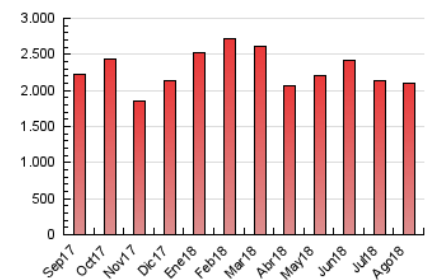

Páginas (x 1000)