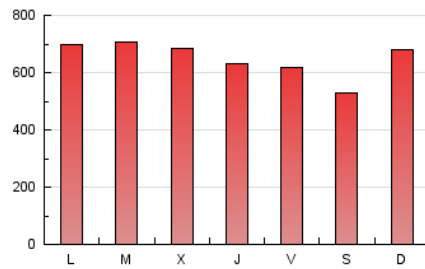

1. Cifras totales y promedios (Nacional)

MES - AÑO	NAVEGADORES UNICOS	VISITAS	PAGINAS
Agosto - 2018	272.904	790.986	2.008.658
PROMEDIO DIARIO	18.784	25.516	64.795
PROMEDIO LUNES-VIERNES	19.602	26.657	66.305
PROMEDIO SABADO-DOMINGO	16.432	22.235	60.454
PAGINAS / VISITAS	2,54		
DURACION MEDIA VISITAS	0:03:54		
DURACION MEDIA PAGINAS	0:02:31		

2. Secciones (Nacional)

	PAGINAS	%
HOME	533.838	26.58 %
RESTO	1.474.820	73.42 %

3. Por día del mes (Nacional)

Día	N. únicos	Visitas	Páginas	Día	N. únicos	Visitas	Páginas	Día	N. únicos	Visitas	Páginas
1	20.042	26.487	62.592	11	16.826	23.352	52.857	21	18.951	25.973	58.319
2	18.679	25.537	60.465	12	16.650	22.887	52.005	22	21.566	28.823	68.460
3	18.814	25.129	56.806	13	18.357	24.710	62.043	23	20.683	28.429	66.852
4	14.185	19.170	42.197	14	22.075	30.027	78.532	24	20.018	27.278	66.015
5	13.299	18.002	40.186	15	18.058	24.190	58.608	25	20.051	26.883	64.272
6	18.393	25.784	63.278	16	17.257	23.309	51.951	26	23.144	31.198	129.853
7	17.390	24.331	58.997	17	18.670	25.909	61.621	27	21.654	28.929	94.838
8	20.506	27.790	76.204	18	13.789	18.266	51.915	28	20.882	28.470	87.047
9	21.175	29.016	72.525	19	13.509	18.122	50.349	29	22.207	30.329	75.263
10	18.824	25.793	59.091	20	16.832	23.103	58.253	30	20.151	26.994	62.676
								31	19.663	26.766	64.588

4. Gráficas (Nacional)

4.1 Por día de la semana (promedio)

N. únicos / Visitas (x 100)

Páginas (x 100)

4.2 Por franja horaria (promedio)

Visitas (x 1000)

Páginas (x 1000)

4.3 Por meses