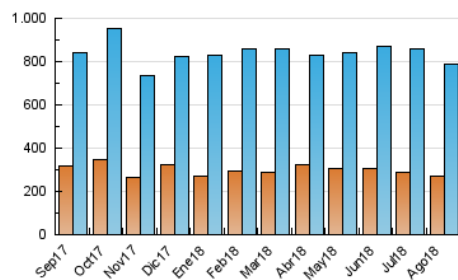

4.3 Por meses

N. únicos / Visitas (x 1000)