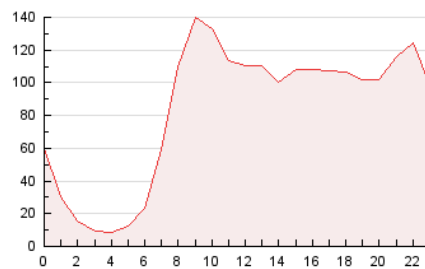

2. Secciones (Nacional)

	PAGINAS	%
HOME	533.838	26.58 %
RESTO	1.474.820	73.42 %

3. Por día del mes (Nacional)

Día	N. únicos	Visitas	Páginas	Día	N. únicos	Visitas	Páginas	Día	N. únicos	Visitas	Páginas
1	20.042	26.487	62.592	11	16.826	23.352	52.857	21	18.951	25.973	58.319
2	18.679	25.537	60.465	12	16.650	22.887	52.005	22	21.566	28.823	68.460
3	18.814	25.129	56.806	13	18.357	24.710	62.043	23	20.683	28.429	66.852
4	14.185	19.170	42.197	14	22.075	30.027	78.532	24	20.018	27.278	66.015
5	13.299	18.002	40.186	15	18.058	24.190	58.608	25	20.051	26.883	64.272
6	18.393	25.784	63.278	16	17.257	23.309	51.951	26	23.144	31.198	129.853
7	17.390	24.331	58.997	17	18.670	25.909	61.621	27	21.654	28.929	94.838
8	20.506	27.790	76.204	18	13.789	18.266	51.915	28	20.882	28.470	87.047
9	21.175	29.016	72.525	19	13.509	18.122	50.349	29	22.207	30.329	75.263
10	18.824	25.793	59.091	20	16.832	23.103	58.253	30	20.151	26.994	62.676
								31	19.663	26.766	64.588

4. Gráficas (Nacional)

4.1 Por día de la semana (promedio)

N. únicos / Visitas (x 100)

Páginas (x 100)

4.2 Por franja horaria (promedio)

Visitas (x 1000)

Páginas (x 1000)

4.3 Por meses