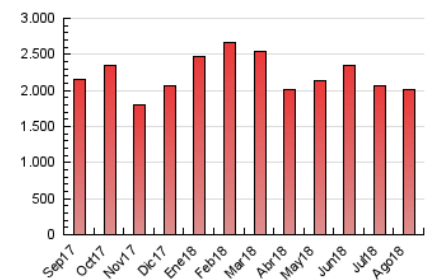

Páginas (x 1000)