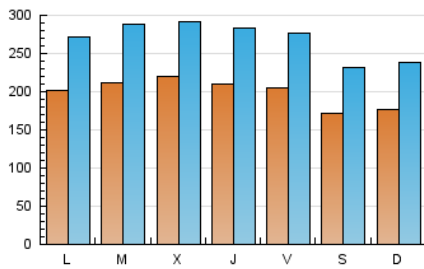

1. Cifras totales y promedios (Nacional e Internacional)

MES - AÑO	NAVEGADORES UNICOS	VISITAS	PAGINAS
Agosto - 2018	300.475	837.533	2.093.673
PROMEDIO DIARIO	20.065	27.017	67.538
PROMEDIO LUNES-VIERNES	20.982	28.261	69.218
PROMEDIO SABADO-DOMINGO	17.430	23.441	62.708
PAGINAS / VISITAS	2,50		
DURACION MEDIA VISITAS	0:03:52		
DURACION MEDIA PAGINAS	0:02:34		

2. Secciones (Nacional e Internacional)

	PAGINAS	%
HOME	556.792	26.59 %
RESTO	1.536.881	73.41 %

3. Por día del mes (Nacional e Internacional)

Día	N. únicos	Visitas	Páginas	Día	N. únicos	Visitas	Páginas	Día	N. únicos	Visitas	Páginas
1	21.689	28.334	65.575	11	17.940	24.722	55.472	21	20.116	27.348	60.789
2	20.068	27.185	63.155	12	17.717	24.208	54.478	22	22.811	30.392	71.499
3	20.335	26.826	59.578	13	19.635	26.242	65.237	23	21.941	29.893	69.637
4	15.287	20.541	44.220	14	23.644	31.923	82.219	24	21.027	28.516	68.444
5	14.546	19.471	42.507	15	19.251	25.630	61.323	25	20.836	27.839	66.144
6	20.070	27.593	66.718	16	18.414	24.657	54.275	26	24.134	32.319	132.766
7	19.055	26.174	62.192	17	19.713	27.259	64.027	27	22.935	30.383	97.564
8	22.560	30.006	79.944	18	14.701	19.377	53.904	28	22.104	29.874	90.003
9	23.473	31.651	76.924	19	14.279	19.053	52.173	29	23.417	31.775	78.148
10	20.450	27.706	62.444	20	17.836	24.356	60.574	30	21.314	28.249	65.035
								31	20.732	28.031	66.705

4. Gráficas (Nacional e Internacional)

4.1 Por día de la semana (promedio)

N. únicos / Visitas (x 100)

Páginas (x 100)

4.2 Por franja horaria (promedio)

Visitas (x 1000)

Páginas (x 1000)

4.3 Por meses