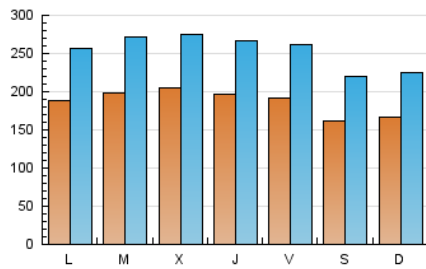

1. Cifras totales y promedios (Nacional)

MES - AÑO	NAVEGADORES UNICOS	VISITAS	PAGINAS
Agosto - 2018	272.904	790.986	2.008.658
PROMEDIO DIARIO	18.784	25.516	64.795
PROMEDIO LUNES-VIERNES	19.602	26.657	66.305
PROMEDIO SABADO-DOMINGO	16.432	22.235	60.454
PAGINAS / VISITAS	2,54		
DURACION MEDIA VISITAS	0:03:54		
DURACION MEDIA PAGINAS	0:02:31		

2. Secciones (Nacional)

	PAGINAS	%
HOME	533.838	26.58 %
RESTO	1.474.820	73.42 %

3. Por día del mes (Nacional)

Día	N. únicos	Visitas	Páginas	Día	N. únicos	Visitas	Páginas	Día	N. únicos	Visitas	Páginas
1	20.042	26.487	62.592	11	16.826	23.352	52.857	21	18.951	25.973	58.319
2	18.679	25.537	60.465	12	16.650	22.887	52.005	22	21.566	28.823	68.460
3	18.814	25.129	56.806	13	18.357	24.710	62.043	23	20.683	28.429	66.852
4	14.185	19.170	42.197	14	22.075	30.027	78.532	24	20.018	27.278	66.015
5	13.299	18.002	40.186	15	18.058	24.190	58.608	25	20.051	26.883	64.272
6	18.393	25.784	63.278	16	17.257	23.309	51.951	26	23.144	31.198	129.853
7	17.390	24.331	58.997	17	18.670	25.909	61.621	27	21.654	28.929	94.838
8	20.506	27.790	76.204	18	13.789	18.266	51.915	28	20.882	28.470	87.047
9	21.175	29.016	72.525	19	13.509	18.122	50.349	29	22.207	30.329	75.263
10	18.824	25.793	59.091	20	16.832	23.103	58.253	30	20.151	26.994	62.676
								31	19.663	26.766	64.588

4. Gráficas (Nacional)

4.1 Por día de la semana (promedio)

N. únicos / Visitas (x 100)

Páginas (x 100)

4.2 Por franja horaria (promedio)

Visitas (x 1000)

Páginas (x 1000)

4.3 Por meses