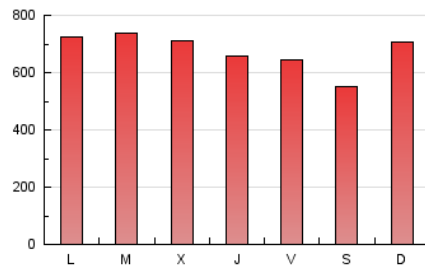

1. Cifras totales y promedios (Nacional e Internacional)

MES - AÑO	NAVEGADORES UNICOS	VISITAS	PAGINAS
Agosto - 2018	300.475	837.533	2.093.673
PROMEDIO DIARIO	20.065	27.017	67.538
PROMEDIO LUNES-VIERNES	20.982	28.261	69.218
PROMEDIO SABADO-DOMINGO	17.430	23.441	62.708
PAGINAS / VISITAS	2,50		
DURACION MEDIA VISITAS	0:03:52		
DURACION MEDIA PAGINAS	0:02:34		

2. Secciones (Nacional e Internacional)

	PAGINAS	%
HOME	556.792	26.59 %
RESTO	1.536.881	73.41 %

3. Por día del mes (Nacional e Internacional)

Día	N. únicos	Visitas	Páginas	Día	N. únicos	Visitas	Páginas	Día	N. únicos	Visitas	Páginas
1	21.689	28.334	65.575	11	17.940	24.722	55.472	21	20.116	27.348	60.789
2	20.068	27.185	63.155	12	17.717	24.208	54.478	22	22.811	30.392	71.499
3	20.335	26.826	59.578	13	19.635	26.242	65.237	23	21.941	29.893	69.637
4	15.287	20.541	44.220	14	23.644	31.923	82.219	24	21.027	28.516	68.444
5	14.546	19.471	42.507	15	19.251	25.630	61.323	25	20.836	27.839	66.144
6	20.070	27.593	66.718	16	18.414	24.657	54.275	26	24.134	32.319	132.766
7	19.055	26.174	62.192	17	19.713	27.259	64.027	27	22.935	30.383	97.564
8	22.560	30.006	79.944	18	14.701	19.377	53.904	28	22.104	29.874	90.003
9	23.473	31.651	76.924	19	14.279	19.053	52.173	29	23.417	31.775	78.148
10	20.450	27.706	62.444	20	17.836	24.356	60.574	30	21.314	28.249	65.035
								31	20.732	28.031	66.705

4. Gráficas (Nacional e Internacional)

4.1 Por día de la semana (promedio)

N. únicos / Visitas (x 100)

Páginas (x 100)

4.2 Por franja horaria (promedio)

Visitas (x 1000)

Páginas (x 1000)

4.3 Por meses