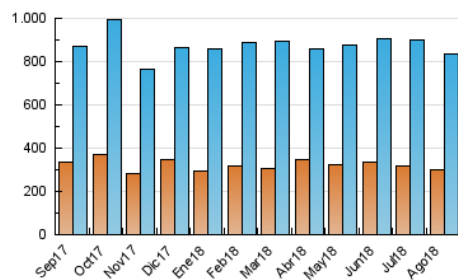

4.3 Por meses

N. únicos / Visitas (x 1000)