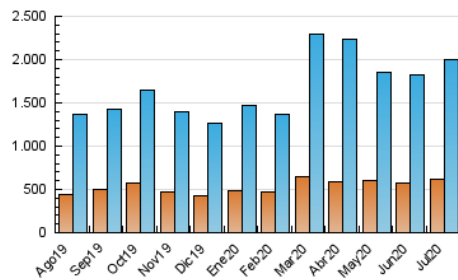

4.3 Por meses

N. únicos / Visitas (x 1000)