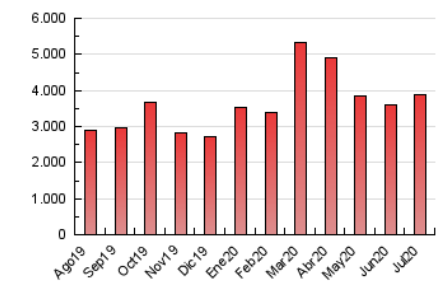

Páginas (x 1000)