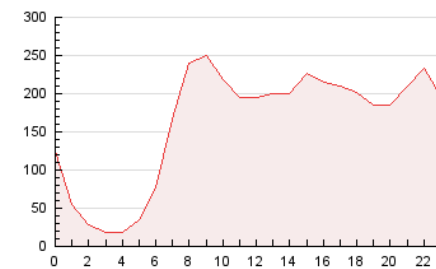

2. Secciones (Nacional e Internacional)

	PAGINAS	%
HOME	854.354	21.99 %
RESTO	3.031.350	78.01 %

3. Por día del mes (Nacional e Internacional)

Día	N. únicos	Visitas	Páginas	Día	N. únicos	Visitas	Páginas	Día	N. únicos	Visitas	Páginas
1	50.461	66.945	125.295	11	38.701	51.148	101.088	21	39.514	53.666	111.274
2	54.262	71.854	137.322	12	50.145	68.196	143.308	22	38.402	51.895	104.312
3	40.759	54.398	111.182	13	57.208	77.000	151.228	23	45.044	60.964	120.279
4	34.461	46.236	90.946	14	54.657	69.682	125.558	24	58.943	78.777	153.316
5	40.364	54.971	107.007	15	55.657	74.475	138.679	25	60.508	74.426	133.591
6	47.988	65.196	130.434	16	48.993	65.456	125.018	26	72.901	92.124	148.441
7	45.579	62.489	121.867	17	51.598	71.308	136.858	27	65.758	83.629	141.121
8	48.199	64.478	124.951	18	51.662	68.729	126.718	28	47.114	61.549	115.634
9	50.838	67.865	131.666	19	65.206	85.158	142.064	29	38.861	52.984	105.773
10	51.016	68.895	132.835	20	54.452	71.335	128.769	30	43.353	59.578	117.694
								31	37.405	50.567	101.476

4. Gráficas (Nacional e Internacional)

4.1 Por día de la semana (promedio)

N. únicos / Visitas (x 100)

Páginas (x 100)

4.2 Por franja horaria (promedio)

Visitas (x 1000)

Páginas (x 1000)

4.3 Por meses