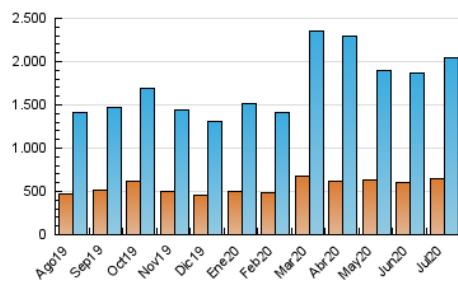

4.3 Por meses

N. únicos / Visitas (x 1000)