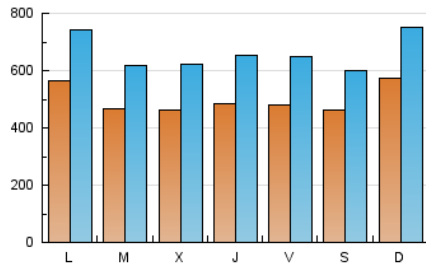

1. Cifras totales y promedios (Nacional e Internacional)

MES - AÑO	NAVEGADORES UNICOS	VISITAS	PAGINAS
Julio - 2020	642.670	2.045.973	3.885.704
PROMEDIO DIARIO	49.678	65.999	125.345
PROMEDIO LUNES-VIERNES	48.959	65.434	125.763
PROMEDIO SABADO-DOMINGO	51.744	67.624	124.145
PAGINAS / VISITAS	1,90		
DURACION MEDIA VISITAS	0:02:54		
DURACION MEDIA PAGINAS	0:03:13		

2. Secciones (Nacional e Internacional)

	PAGINAS	%
HOME	854.354	21.99 %
RESTO	3.031.350	78.01 %

3. Por día del mes (Nacional e Internacional)

Día	N. únicos	Visitas	Páginas	Día	N. únicos	Visitas	Páginas	Día	N. únicos	Visitas	Páginas
1	50.461	66.945	125.295	11	38.701	51.148	101.088	21	39.514	53.666	111.274
2	54.262	71.854	137.322	12	50.145	68.196	143.308	22	38.402	51.895	104.312
3	40.759	54.398	111.182	13	57.208	77.000	151.228	23	45.044	60.964	120.279
4	34.461	46.236	90.946	14	54.657	69.682	125.558	24	58.943	78.777	153.316
5	40.364	54.971	107.007	15	55.657	74.475	138.679	25	60.508	74.426	133.591
6	47.988	65.196	130.434	16	48.993	65.456	125.018	26	72.901	92.124	148.441
7	45.579	62.489	121.867	17	51.598	71.308	136.858	27	65.758	83.629	141.121
8	48.199	64.478	124.951	18	51.662	68.729	126.718	28	47.114	61.549	115.634
9	50.838	67.865	131.666	19	65.206	85.158	142.064	29	38.861	52.984	105.773
10	51.016	68.895	132.835	20	54.452	71.335	128.769	30	43.353	59.578	117.694
								31	37.405	50.567	101.476

4. Gráficas (Nacional e Internacional)

4.1 Por día de la semana (promedio)

N. únicos / Visitas (x 100)

Páginas (x 100)

4.2 Por franja horaria (promedio)

Visitas (x 1000)

Páginas (x 1000)

4.3 Por meses