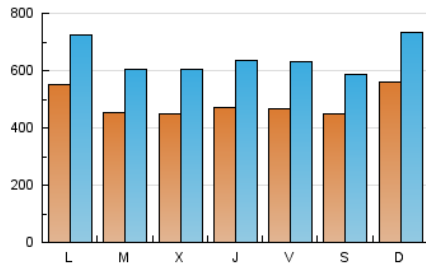

1. Cifras totales y promedios (Nacional)

MES - AÑO	NAVEGADORES UNICOS	VISITAS	PAGINAS
Julio - 2020	611.369	1.997.136	3.807.175
PROMEDIO DIARIO	48.327	64.424	122.812
PROMEDIO LUNES-VIERNES	47.604	63.857	123.209
PROMEDIO SABADO-DOMINGO	50.403	66.052	121.671
PAGINAS / VISITAS	1,91		
DURACION MEDIA VISITAS	0:02:55		
DURACION MEDIA PAGINAS	0:03:13		

2. Secciones (Nacional)

	PAGINAS	%
HOME	840.274	22.07 %
RESTO	2.966.901	77.93 %

3. Por día del mes (Nacional)

Día	N. únicos	Visitas	Páginas	Día	N. únicos	Visitas	Páginas	Día	N. únicos	Visitas	Páginas
1	48.994	65.334	122.848	11	37.476	49.662	98.642	21	38.235	52.067	108.674
2	52.703	70.196	134.563	12	48.963	66.750	140.796	22	37.173	50.488	101.935
3	39.360	52.890	108.531	13	55.842	75.489	148.602	23	43.632	59.384	117.882
4	33.313	44.964	88.816	14	53.182	68.024	122.948	24	57.581	77.080	150.465
5	39.061	53.635	104.872	15	54.282	72.783	135.925	25	59.158	72.751	131.062
6	46.679	63.656	127.697	16	47.635	63.991	122.373	26	71.471	90.451	145.775
7	44.319	60.997	119.330	17	50.364	69.608	134.118	27	64.310	81.666	138.171
8	46.909	62.971	122.449	18	50.001	66.982	124.274	28	45.865	60.171	113.550
9	49.483	66.342	129.280	19	63.783	83.224	139.127	29	37.510	51.486	103.429
10	49.532	67.214	130.191	20	52.900	69.459	125.925	30	42.059	58.170	115.535
								31	36.349	49.251	99.390

4. Gráficas (Nacional)

4.1 Por día de la semana (promedio)

N. únicos / Visitas (x 100)

Páginas (x 100)

4.2 Por franja horaria (promedio)

Visitas (x 1000)

Páginas (x 1000)

4.3 Por meses