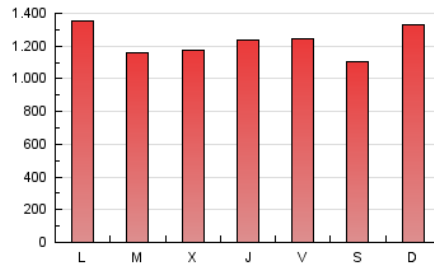

1. Cifras totales y promedios (Nacional)

MES - AÑO	NAVEGADORES UNICOS	VISITAS	PAGINAS
Julio - 2020	611.369	1.997.136	3.807.175
PROMEDIO DIARIO	48.327	64.424	122.812
PROMEDIO LUNES-VIERNES	47.604	63.857	123.209
PROMEDIO SABADO-DOMINGO	50.403	66.052	121.671
PAGINAS / VISITAS	1,91		
DURACION MEDIA VISITAS	0:02:55		
DURACION MEDIA PAGINAS	0:03:13		

2. Secciones (Nacional)

	PAGINAS	%
HOME	840.274	22.07 %
RESTO	2.966.901	77.93 %

3. Por día del mes (Nacional)

Día	N. únicos	Visitas	Páginas	Día	N. únicos	Visitas	Páginas	Día	N. únicos	Visitas	Páginas
1	48.994	65.334	122.848	11	37.476	49.662	98.642	21	38.235	52.067	108.674
2	52.703	70.196	134.563	12	48.963	66.750	140.796	22	37.173	50.488	101.935
3	39.360	52.890	108.531	13	55.842	75.489	148.602	23	43.632	59.384	117.882
4	33.313	44.964	88.816	14	53.182	68.024	122.948	24	57.581	77.080	150.465
5	39.061	53.635	104.872	15	54.282	72.783	135.925	25	59.158	72.751	131.062
6	46.679	63.656	127.697	16	47.635	63.991	122.373	26	71.471	90.451	145.775
7	44.319	60.997	119.330	17	50.364	69.608	134.118	27	64.310	81.666	138.171
8	46.909	62.971	122.449	18	50.001	66.982	124.274	28	45.865	60.171	113.550
9	49.483	66.342	129.280	19	63.783	83.224	139.127	29	37.510	51.486	103.429
10	49.532	67.214	130.191	20	52.900	69.459	125.925	30	42.059	58.170	115.535
								31	36.349	49.251	99.390

4. Gráficas (Nacional)

4.1 Por día de la semana (promedio)

N. únicos / Visitas (x 100)

Páginas (x 100)

4.2 Por franja horaria (promedio)

Visitas (x 1000)

Páginas (x 1000)

4.3 Por meses