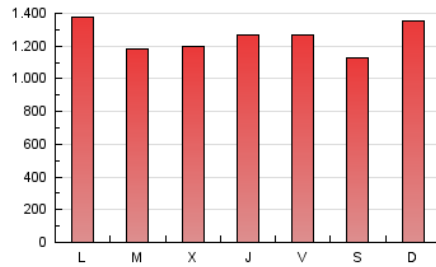

1. Cifras totales y promedios (Nacional e Internacional)

MES - AÑO	NAVEGADORES UNICOS	VISITAS	PAGINAS
Julio - 2020	642.670	2.045.973	3.885.704
PROMEDIO DIARIO	49.678	65.999	125.345
PROMEDIO LUNES-VIERNES	48.959	65.434	125.763
PROMEDIO SABADO-DOMINGO	51.744	67.624	124.145
PAGINAS / VISITAS	1,90		
DURACION MEDIA VISITAS	0:02:54		
DURACION MEDIA PAGINAS	0:03:13		

2. Secciones (Nacional e Internacional)

	PAGINAS	%
HOME	854.354	21.99 %
RESTO	3.031.350	78.01 %

3. Por día del mes (Nacional e Internacional)

Día	N. únicos	Visitas	Páginas	Día	N. únicos	Visitas	Páginas	Día	N. únicos	Visitas	Páginas
1	50.461	66.945	125.295	11	38.701	51.148	101.088	21	39.514	53.666	111.274
2	54.262	71.854	137.322	12	50.145	68.196	143.308	22	38.402	51.895	104.312
3	40.759	54.398	111.182	13	57.208	77.000	151.228	23	45.044	60.964	120.279
4	34.461	46.236	90.946	14	54.657	69.682	125.558	24	58.943	78.777	153.316
5	40.364	54.971	107.007	15	55.657	74.475	138.679	25	60.508	74.426	133.591
6	47.988	65.196	130.434	16	48.993	65.456	125.018	26	72.901	92.124	148.441
7	45.579	62.489	121.867	17	51.598	71.308	136.858	27	65.758	83.629	141.121
8	48.199	64.478	124.951	18	51.662	68.729	126.718	28	47.114	61.549	115.634
9	50.838	67.865	131.666	19	65.206	85.158	142.064	29	38.861	52.984	105.773
10	51.016	68.895	132.835	20	54.452	71.335	128.769	30	43.353	59.578	117.694
								31	37.405	50.567	101.476

4. Gráficas (Nacional e Internacional)

4.1 Por día de la semana (promedio)

N. únicos / Visitas (x 100)

Páginas (x 100)

4.2 Por franja horaria (promedio)

Visitas (x 1000)

Páginas (x 1000)

4.3 Por meses