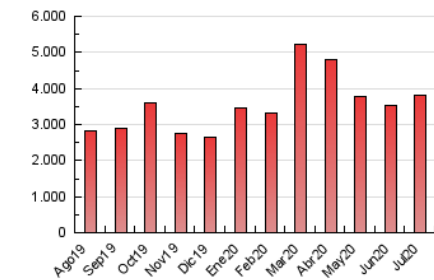

Páginas (x 1000)