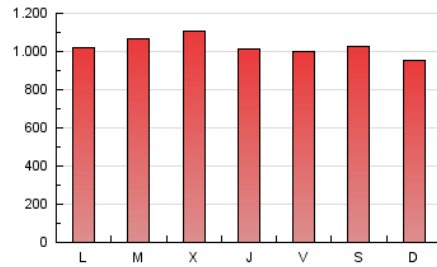

1. Cifras totales y promedios (Nacional e Internacional)

MES - AÑO	NAVEGADORES UNICOS	VISITAS	PAGINAS
Julio - 2019	527.772	1.593.212	3.191.064
PROMEDIO DIARIO	38.505	51.394	102.938
PROMEDIO LUNES-VIERNES	37.893	50.897	104.339
PROMEDIO SABADO-DOMINGO	40.264	52.823	98.910
PAGINAS / VISITAS	2,00		
DURACION MEDIA VISITAS	0:02:52		
DURACION MEDIA PAGINAS	0:02:51		

2. Secciones (Nacional e Internacional)

	PAGINAS	%
HOME	653.836	20.49 %
RESTO	2.537.228	79.51 %

3. Por día del mes (Nacional e Internacional)

Día	N. únicos	Visitas	Páginas	Día	N. únicos	Visitas	Páginas	Día	N. únicos	Visitas	Páginas
1	37.098	52.017	105.708	11	36.529	48.456	95.142	21	32.429	44.216	83.750
2	34.115	46.620	100.048	12	39.810	52.531	97.727	22	33.118	44.417	91.433
3	36.404	50.577	111.608	13	42.032	55.882	100.547	23	30.616	41.253	80.661
4	35.610	48.177	98.492	14	44.325	60.024	111.997	24	42.295	56.672	111.462
5	39.714	51.457	94.029	15	40.057	52.797	113.202	25	35.657	48.871	96.240
6	60.688	76.806	136.725	16	45.668	59.675	129.885	26	37.682	50.497	104.872
7	39.488	50.493	96.993	17	40.145	53.378	122.774	27	40.118	51.517	97.863
8	35.173	47.411	95.704	18	36.961	49.674	115.013	28	32.875	44.346	88.537
9	41.695	56.720	103.606	19	36.932	48.281	102.390	29	35.575	47.771	105.193
10	40.448	53.807	101.505	20	30.160	39.298	74.866	30	40.753	56.125	118.259
								31	39.493	53.446	104.833

4. Gráficas (Nacional e Internacional)

4.1 Por día de la semana (promedio)

N. únicos / Visitas (x 100)

Páginas (x 100)

4.2 Por franja horaria (promedio)

Visitas (x 1000)

Páginas (x 1000)

4.3 Por meses