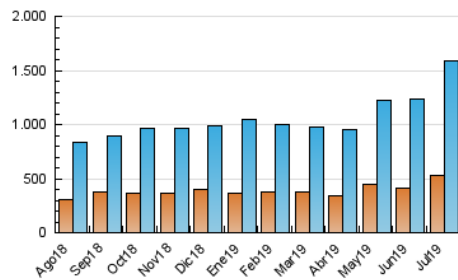

4.3 Por meses

N. únicos / Visitas (x 1000)