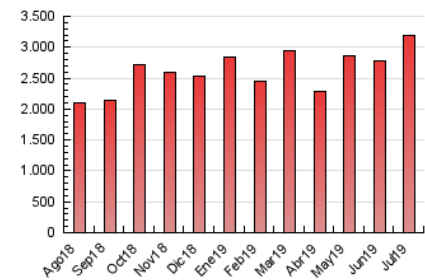

Páginas (x 1000)