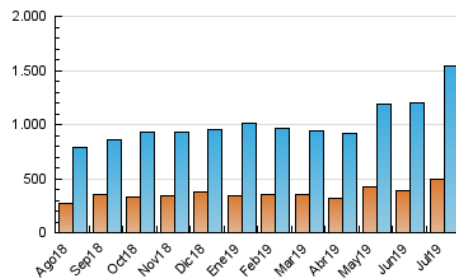

4.3 Por meses

N. únicos / Visitas (x 1000)