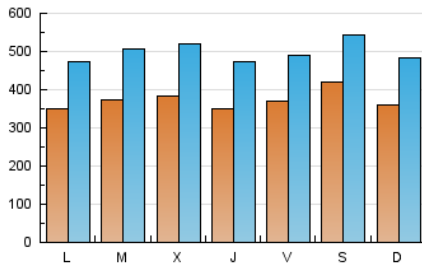

1. Cifras totales y promedios (Nacional)

MES - AÑO	NAVEGADORES UNICOS	VISITAS	PAGINAS
Julio - 2019	498.453	1.545.611	3.109.438
PROMEDIO DIARIO	37.249	49.858	100.304
PROMEDIO LUNES-VIERNES	36.614	49.336	101.619
PROMEDIO SABADO-DOMINGO	39.074	51.359	96.526
PAGINAS / VISITAS	2,01		
DURACION MEDIA VISITAS	0:02:53		
DURACION MEDIA PAGINAS	0:02:51		

2. Secciones (Nacional)

	PAGINAS	%
HOME	637.404	20.50 %
RESTO	2.472.034	79.50 %

3. Por día del mes (Nacional)

Día	N. únicos	Visitas	Páginas	Día	N. únicos	Visitas	Páginas	Día	N. únicos	Visitas	Páginas
1	35.977	50.580	103.332	11	35.492	46.973	92.705	21	31.441	42.935	81.653
2	33.006	45.343	97.880	12	38.275	50.798	95.028	22	32.024	43.006	88.914
3	35.215	49.027	108.757	13	40.821	54.408	98.318	23	29.455	39.779	78.277
4	34.289	46.573	95.564	14	43.057	58.425	109.215	24	41.040	55.082	108.640
5	38.172	49.760	91.196	15	38.700	51.251	110.353	25	34.527	47.447	93.695
6	59.282	75.005	133.710	16	44.132	57.953	126.369	26	36.098	48.721	101.808
7	38.177	49.023	94.748	17	38.853	51.774	119.752	27	38.807	49.960	95.307
8	34.036	46.054	93.384	18	35.911	48.097	112.004	28	31.929	43.061	86.310
9	40.334	55.026	100.818	19	35.652	46.813	99.764	29	34.307	46.261	102.568
10	39.026	52.089	98.775	20	29.076	38.056	72.947	30	39.431	54.527	115.589
								31	38.179	51.804	102.058

4. Gráficas (Nacional)

4.1 Por día de la semana (promedio)

N. únicos / Visitas (x 100)

Páginas (x 100)

4.2 Por franja horaria (promedio)

Visitas (x 1000)

Páginas (x 1000)

4.3 Por meses