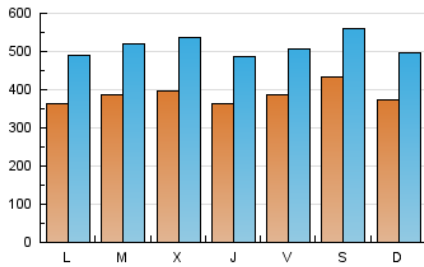

1. Cifras totales y promedios (Nacional e Internacional)

MES - AÑO	NAVEGADORES UNICOS	VISITAS	PAGINAS
Julio - 2019	527.772	1.593.212	3.191.064
PROMEDIO DIARIO	38.505	51.394	102.938
PROMEDIO LUNES-VIERNES	37.893	50.897	104.339
PROMEDIO SABADO-DOMINGO	40.264	52.823	98.910
PAGINAS / VISITAS	2,00		
DURACION MEDIA VISITAS	0:02:52		
DURACION MEDIA PAGINAS	0:02:51		

2. Secciones (Nacional e Internacional)

	PAGINAS	%
HOME	653.836	20.49 %
RESTO	2.537.228	79.51 %

3. Por día del mes (Nacional e Internacional)

Día	N. únicos	Visitas	Páginas	Día	N. únicos	Visitas	Páginas	Día	N. únicos	Visitas	Páginas
1	37.098	52.017	105.708	11	36.529	48.456	95.142	21	32.429	44.216	83.750
2	34.115	46.620	100.048	12	39.810	52.531	97.727	22	33.118	44.417	91.433
3	36.404	50.577	111.608	13	42.032	55.882	100.547	23	30.616	41.253	80.661
4	35.610	48.177	98.492	14	44.325	60.024	111.997	24	42.295	56.672	111.462
5	39.714	51.457	94.029	15	40.057	52.797	113.202	25	35.657	48.871	96.240
6	60.688	76.806	136.725	16	45.668	59.675	129.885	26	37.682	50.497	104.872
7	39.488	50.493	96.993	17	40.145	53.378	122.774	27	40.118	51.517	97.863
8	35.173	47.411	95.704	18	36.961	49.674	115.013	28	32.875	44.346	88.537
9	41.695	56.720	103.606	19	36.932	48.281	102.390	29	35.575	47.771	105.193
10	40.448	53.807	101.505	20	30.160	39.298	74.866	30	40.753	56.125	118.259
								31	39.493	53.446	104.833

4. Gráficas (Nacional e Internacional)

4.1 Por día de la semana (promedio)

N. únicos / Visitas (x 100)

Páginas (x 100)

4.2 Por franja horaria (promedio)

Visitas (x 1000)

Páginas (x 1000)

4.3 Por meses