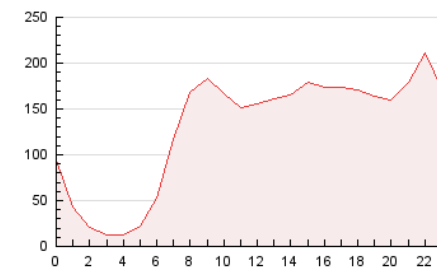

2. Secciones (Nacional)

	PAGINAS	%
HOME	637.404	20.50 %
RESTO	2.472.034	79.50 %

3. Por día del mes (Nacional)

Día	N. únicos	Visitas	Páginas	Día	N. únicos	Visitas	Páginas	Día	N. únicos	Visitas	Páginas
1	35.977	50.580	103.332	11	35.492	46.973	92.705	21	31.441	42.935	81.653
2	33.006	45.343	97.880	12	38.275	50.798	95.028	22	32.024	43.006	88.914
3	35.215	49.027	108.757	13	40.821	54.408	98.318	23	29.455	39.779	78.277
4	34.289	46.573	95.564	14	43.057	58.425	109.215	24	41.040	55.082	108.640
5	38.172	49.760	91.196	15	38.700	51.251	110.353	25	34.527	47.447	93.695
6	59.282	75.005	133.710	16	44.132	57.953	126.369	26	36.098	48.721	101.808
7	38.177	49.023	94.748	17	38.853	51.774	119.752	27	38.807	49.960	95.307
8	34.036	46.054	93.384	18	35.911	48.097	112.004	28	31.929	43.061	86.310
9	40.334	55.026	100.818	19	35.652	46.813	99.764	29	34.307	46.261	102.568
10	39.026	52.089	98.775	20	29.076	38.056	72.947	30	39.431	54.527	115.589
								31	38.179	51.804	102.058

4. Gráficas (Nacional)

4.1 Por día de la semana (promedio)

N. únicos / Visitas (x 100)

Páginas (x 100)

4.2 Por franja horaria (promedio)

Visitas (x 1000)

Páginas (x 1000)

4.3 Por meses