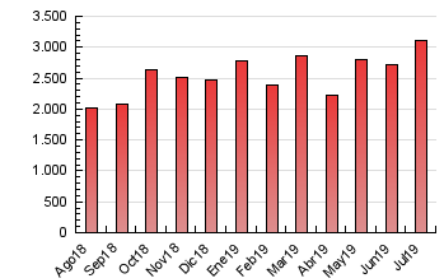

Páginas (x 1000)