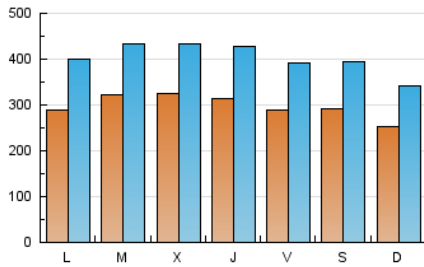

1. Cifras totales y promedios (Nacional)

MES - AÑO	NAVEGADORES UNICOS	VISITAS	PAGINAS
Junio - 2019	387.830	1.201.818	2.712.706
PROMEDIO DIARIO	29.623	40.061	90.424
PROMEDIO LUNES-VIERNES	30.789	41.730	90.932
PROMEDIO SABADO-DOMINGO	27.291	36.721	89.406
PAGINAS / VISITAS	2,26		
DURACION MEDIA VISITAS	0:03:23		
DURACION MEDIA PAGINAS	0:02:41		

2. Secciones (Nacional)

	PAGINAS	%
HOME	588.000	21.68 %
RESTO	2.124.706	78.32 %

3. Por día del mes (Nacional)

Día	N. únicos	Visitas	Páginas	Día	N. únicos	Visitas	Páginas	Día	N. únicos	Visitas	Páginas
1	26.615	35.648	81.616	11	36.564	48.857	100.288	21	26.131	34.872	85.844
2	22.951	30.960	76.749	12	30.350	40.354	84.848	22	32.945	44.685	105.483
3	29.705	41.138	98.663	13	28.016	37.892	79.018	23	27.061	36.076	89.840
4	30.218	40.662	86.514	14	24.864	33.817	72.922	24	31.209	43.498	95.615
5	31.950	43.829	91.698	15	33.877	45.730	102.774	25	28.890	38.571	79.773
6	32.591	42.830	82.536	16	26.279	35.448	128.529	26	34.124	45.730	91.679
7	26.754	36.543	73.822	17	28.994	39.740	109.200	27	36.811	51.042	106.376
8	21.778	29.004	58.000	18	33.685	45.694	96.002	28	37.367	51.458	103.567
9	22.999	30.911	87.666	19	33.073	43.804	88.301	29	31.193	41.605	86.899
10	25.989	35.461	103.107	20	28.486	38.813	88.874	30	27.215	37.146	76.503

4. Gráficas (Nacional)

4.1 Por día de la semana (promedio)

N. únicos / Visitas (x 100)

Páginas (x 100)

4.2 Por franja horaria (promedio)

Visitas (x 1000)

Páginas (x 1000)

4.3 Por meses