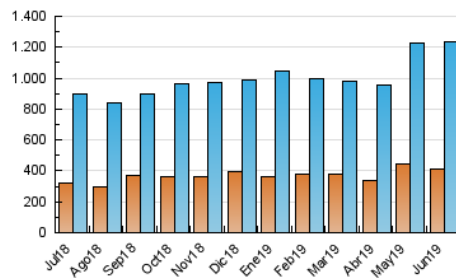

4.3 Por meses

N. únicos / Visitas (x 1000)