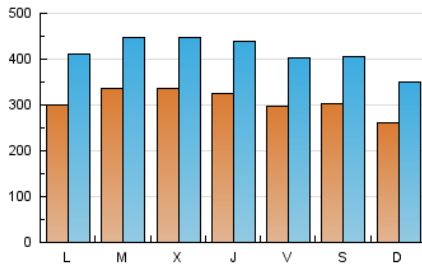

1. Cifras totales y promedios (Nacional e Internacional)

MES - AÑO	NAVEGADORES UNICOS	VISITAS	PAGINAS
Junio - 2019	409.260	1.237.759	2.775.368
PROMEDIO DIARIO	30.655	41.259	92.512
PROMEDIO LUNES-VIERNES	31.885	42.997	93.153
PROMEDIO SABADO-DOMINGO	28.195	37.781	91.230
PAGINAS / VISITAS	2,24		
DURACION MEDIA VISITAS	0:03:22		
DURACION MEDIA PAGINAS	0:02:42		

2. Secciones (Nacional e Internacional)

	PAGINAS	%
HOME	600.522	21.64 %
RESTO	2.174.846	78.36 %

3. Por día del mes (Nacional e Internacional)

Día	N. únicos	Visitas	Páginas	Día	N. únicos	Visitas	Páginas	Día	N. únicos	Visitas	Páginas
1	27.483	36.772	83.336	11	37.935	50.251	102.610	21	27.112	35.969	88.038
2	23.869	31.982	78.276	12	31.715	41.875	87.373	22	33.962	45.840	107.491
3	30.681	42.335	100.907	13	29.033	39.148	81.191	23	28.042	37.251	92.010
4	31.348	41.951	88.498	14	25.851	34.928	74.897	24	32.235	44.739	97.841
5	32.966	45.027	93.612	15	34.853	46.925	104.933	25	29.867	39.721	81.772
6	33.604	44.001	84.436	16	27.000	36.401	130.730	26	35.406	47.172	93.983
7	27.670	37.604	75.476	17	29.997	40.969	112.252	27	38.005	52.420	108.598
8	22.605	29.922	59.352	18	34.930	47.052	98.161	28	38.543	52.948	106.077
9	23.718	31.678	89.171	19	34.248	45.205	90.713	29	32.338	42.842	88.832
10	26.909	36.555	105.363	20	29.640	40.075	91.267	30	28.075	38.201	78.172

4. Gráficas (Nacional e Internacional)

4.1 Por día de la semana (promedio)

N. únicos / Visitas (x 100)

Páginas (x 100)

4.2 Por franja horaria (promedio)

Visitas (x 1000)

Páginas (x 1000)

4.3 Por meses