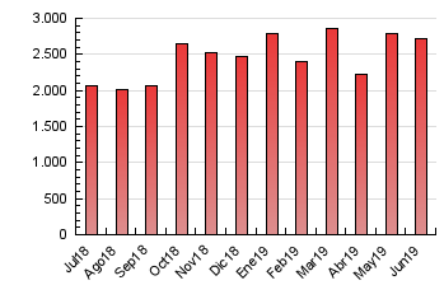

Páginas (x 1000)