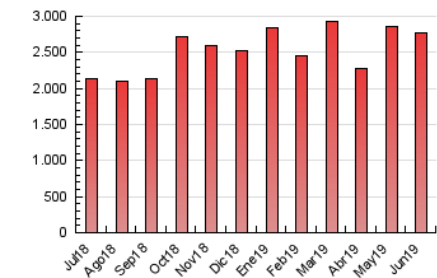

Páginas (x 1000)