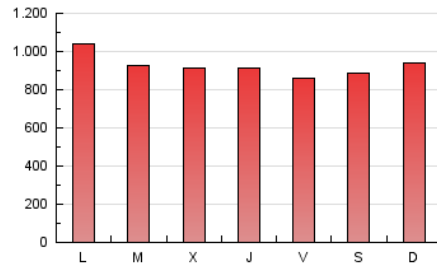

1. Cifras totales y promedios (Nacional e Internacional)

MES - AÑO	NAVEGADORES UNICOS	VISITAS	PAGINAS
Junio - 2019	409.260	1.237.759	2.775.368
PROMEDIO DIARIO	30.655	41.259	92.512
PROMEDIO LUNES-VIERNES	31.885	42.997	93.153
PROMEDIO SABADO-DOMINGO	28.195	37.781	91.230
PAGINAS / VISITAS	2,24		
DURACION MEDIA VISITAS	0:03:22		
DURACION MEDIA PAGINAS	0:02:42		

2. Secciones (Nacional e Internacional)

	PAGINAS	%
HOME	600.522	21.64 %
RESTO	2.174.846	78.36 %

3. Por día del mes (Nacional e Internacional)

Día	N. únicos	Visitas	Páginas	Día	N. únicos	Visitas	Páginas	Día	N. únicos	Visitas	Páginas
1	27.483	36.772	83.336	11	37.935	50.251	102.610	21	27.112	35.969	88.038
2	23.869	31.982	78.276	12	31.715	41.875	87.373	22	33.962	45.840	107.491
3	30.681	42.335	100.907	13	29.033	39.148	81.191	23	28.042	37.251	92.010
4	31.348	41.951	88.498	14	25.851	34.928	74.897	24	32.235	44.739	97.841
5	32.966	45.027	93.612	15	34.853	46.925	104.933	25	29.867	39.721	81.772
6	33.604	44.001	84.436	16	27.000	36.401	130.730	26	35.406	47.172	93.983
7	27.670	37.604	75.476	17	29.997	40.969	112.252	27	38.005	52.420	108.598
8	22.605	29.922	59.352	18	34.930	47.052	98.161	28	38.543	52.948	106.077
9	23.718	31.678	89.171	19	34.248	45.205	90.713	29	32.338	42.842	88.832
10	26.909	36.555	105.363	20	29.640	40.075	91.267	30	28.075	38.201	78.172

4. Gráficas (Nacional e Internacional)

4.1 Por día de la semana (promedio)

N. únicos / Visitas (x 100)

Páginas (x 100)

4.2 Por franja horaria (promedio)

Visitas (x 1000)

Páginas (x 1000)

4.3 Por meses