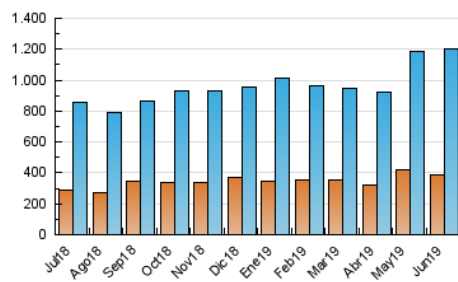

4.3 Por meses

N. únicos / Visitas (x 1000)