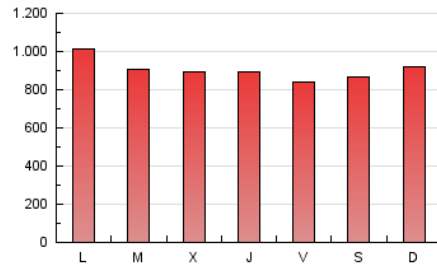

1. Cifras totales y promedios (Nacional)

MES - AÑO	NAVEGADORES UNICOS	VISITAS	PAGINAS
Junio - 2019	387.830	1.201.818	2.712.706
PROMEDIO DIARIO	29.623	40.061	90.424
PROMEDIO LUNES-VIERNES	30.789	41.730	90.932
PROMEDIO SABADO-DOMINGO	27.291	36.721	89.406
PAGINAS / VISITAS	2,26		
DURACION MEDIA VISITAS	0:03:23		
DURACION MEDIA PAGINAS	0:02:41		

2. Secciones (Nacional)

	PAGINAS	%
HOME	588.000	21.68 %
RESTO	2.124.706	78.32 %

3. Por día del mes (Nacional)

Día	N. únicos	Visitas	Páginas	Día	N. únicos	Visitas	Páginas	Día	N. únicos	Visitas	Páginas
1	26.615	35.648	81.616	11	36.564	48.857	100.288	21	26.131	34.872	85.844
2	22.951	30.960	76.749	12	30.350	40.354	84.848	22	32.945	44.685	105.483
3	29.705	41.138	98.663	13	28.016	37.892	79.018	23	27.061	36.076	89.840
4	30.218	40.662	86.514	14	24.864	33.817	72.922	24	31.209	43.498	95.615
5	31.950	43.829	91.698	15	33.877	45.730	102.774	25	28.890	38.571	79.773
6	32.591	42.830	82.536	16	26.279	35.448	128.529	26	34.124	45.730	91.679
7	26.754	36.543	73.822	17	28.994	39.740	109.200	27	36.811	51.042	106.376
8	21.778	29.004	58.000	18	33.685	45.694	96.002	28	37.367	51.458	103.567
9	22.999	30.911	87.666	19	33.073	43.804	88.301	29	31.193	41.605	86.899
10	25.989	35.461	103.107	20	28.486	38.813	88.874	30	27.215	37.146	76.503

4. Gráficas (Nacional)

4.1 Por día de la semana (promedio)

N. únicos / Visitas (x 100)

Páginas (x 100)

4.2 Por franja horaria (promedio)

Visitas (x 1000)

Páginas (x 1000)

4.3 Por meses