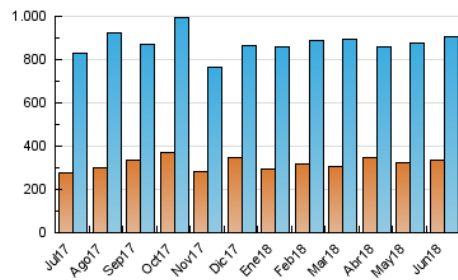

4.3 Por meses

N. únicos / Visitas (x 1000)