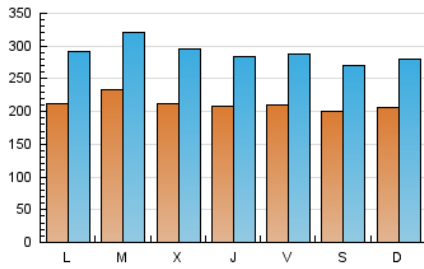

1. Cifras totales y promedios (Nacional)

MES - AÑO	NAVEGADORES UNICOS	VISITAS	PAGINAS
Junio - 2018	308.339	868.270	2.346.032
PROMEDIO DIARIO	21.100	28.942	78.201
PROMEDIO LUNES-VIERNES	21.464	29.565	78.797
PROMEDIO SABADO-DOMINGO	20.248	27.490	76.810
PAGINAS / VISITAS	2,70		
DURACION MEDIA VISITAS	0:05:01		
DURACION MEDIA PAGINAS	0:02:57		

2. Secciones (Nacional)

	PAGINAS	%
HOME	604.810	25.78 %
RESTO	1.741.222	74.22 %

3. Por día del mes (Nacional)

Día	N. únicos	Visitas	Páginas	Día	N. únicos	Visitas	Páginas	Día	N. únicos	Visitas	Páginas
1	21.475	29.717	90.005	11	22.605	30.006	70.857	21	18.894	25.584	57.665
2	19.980	26.818	74.617	12	25.684	34.526	81.300	22	19.245	26.583	69.073
3	23.656	32.096	122.367	13	19.630	27.107	95.691	23	18.246	24.624	54.896
4	22.329	31.629	97.425	14	20.476	27.456	65.272	24	17.714	24.496	56.281
5	27.510	38.096	120.949	15	20.956	28.532	65.952	25	17.823	24.577	56.549
6	27.629	38.614	122.079	16	20.891	28.761	76.817	26	18.853	27.102	64.176
7	22.653	30.506	94.415	17	17.351	24.119	69.345	27	18.431	25.714	62.729
8	23.606	31.423	74.356	18	22.101	30.453	81.672	28	21.068	30.003	76.664
9	21.060	28.400	76.908	19	20.959	28.857	69.277	29	19.747	27.661	70.594
10	23.372	31.313	89.009	20	19.079	26.713	68.041	30	19.962	26.784	71.051

4. Gráficas (Nacional)

4.1 Por día de la semana (promedio)

N. únicos / Visitas (x 100)

Páginas (x 100)

4.2 Por franja horaria (promedio)

Visitas (x 1000)

Páginas (x 1000)

4.3 Por meses