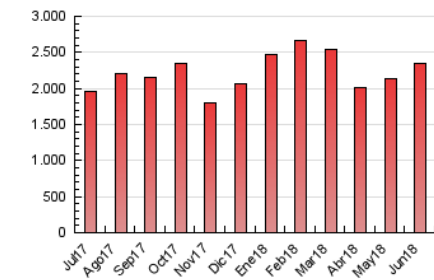

Páginas (x 1000)