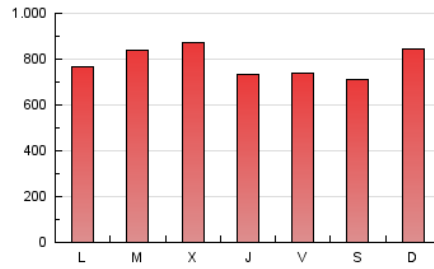

1. Cifras totales y promedios (Nacional)

MES - AÑO	NAVEGADORES UNICOS	VISITAS	PAGINAS
Junio - 2018	308.339	868.270	2.346.032
PROMEDIO DIARIO	21.100	28.942	78.201
PROMEDIO LUNES-VIERNES	21.464	29.565	78.797
PROMEDIO SABADO-DOMINGO	20.248	27.490	76.810
PAGINAS / VISITAS	2,70		
DURACION MEDIA VISITAS	0:05:01		
DURACION MEDIA PAGINAS	0:02:57		

2. Secciones (Nacional)

	PAGINAS	%
HOME	604.810	25.78 %
RESTO	1.741.222	74.22 %

3. Por día del mes (Nacional)

Día	N. únicos	Visitas	Páginas	Día	N. únicos	Visitas	Páginas	Día	N. únicos	Visitas	Páginas
1	21.475	29.717	90.005	11	22.605	30.006	70.857	21	18.894	25.584	57.665
2	19.980	26.818	74.617	12	25.684	34.526	81.300	22	19.245	26.583	69.073
3	23.656	32.096	122.367	13	19.630	27.107	95.691	23	18.246	24.624	54.896
4	22.329	31.629	97.425	14	20.476	27.456	65.272	24	17.714	24.496	56.281
5	27.510	38.096	120.949	15	20.956	28.532	65.952	25	17.823	24.577	56.549
6	27.629	38.614	122.079	16	20.891	28.761	76.817	26	18.853	27.102	64.176
7	22.653	30.506	94.415	17	17.351	24.119	69.345	27	18.431	25.714	62.729
8	23.606	31.423	74.356	18	22.101	30.453	81.672	28	21.068	30.003	76.664
9	21.060	28.400	76.908	19	20.959	28.857	69.277	29	19.747	27.661	70.594
10	23.372	31.313	89.009	20	19.079	26.713	68.041	30	19.962	26.784	71.051

4. Gráficas (Nacional)

4.1 Por día de la semana (promedio)

N. únicos / Visitas (x 100)

Páginas (x 100)

4.2 Por franja horaria (promedio)

Visitas (x 1000)

Páginas (x 1000)

4.3 Por meses