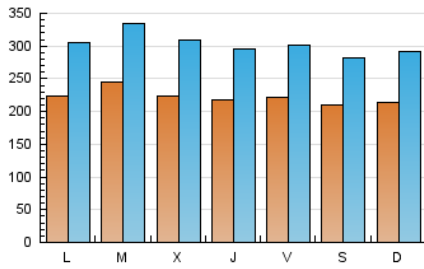

1. Cifras totales y promedios (Nacional e Internacional)

MES - AÑO	NAVEGADORES UNICOS	VISITAS	PAGINAS
Junio - 2018	334.080	905.059	2.421.908
PROMEDIO DIARIO	22.179	30.169	80.730
PROMEDIO LUNES-VIERNES	22.604	30.861	81.573
PROMEDIO SABADO-DOMINGO	21.187	28.553	78.764
PAGINAS / VISITAS	2,68		
DURACION MEDIA VISITAS	0:04:58		
DURACION MEDIA PAGINAS	0:02:57		

2. Secciones (Nacional e Internacional)

	PAGINAS	%
HOME	619.487	25.58 %
RESTO	1.802.421	74.42 %

3. Por día del mes (Nacional e Internacional)

Día	N. únicos	Visitas	Páginas	Día	N. únicos	Visitas	Páginas	Día	N. únicos	Visitas	Páginas
1	22.525	30.958	93.496	11	23.870	31.374	73.494	21	20.025	26.846	59.778
2	20.968	27.896	76.505	12	26.890	35.882	83.890	22	20.427	27.861	71.343
3	24.663	33.341	124.977	13	20.909	28.551	99.258	23	19.098	25.574	56.432
4	23.399	32.846	100.299	14	21.424	28.584	67.516	24	18.607	25.489	57.891
5	28.747	39.584	124.762	15	22.106	29.743	67.993	25	18.998	25.861	58.578
6	28.821	40.072	127.056	16	21.805	29.796	78.738	26	19.934	28.307	66.437
7	23.779	31.897	98.978	17	18.190	25.018	70.951	27	19.698	27.103	65.218
8	25.003	33.008	78.106	18	23.258	31.766	83.860	28	21.971	31.098	78.936
9	22.079	29.528	79.290	19	22.091	30.117	71.352	29	20.661	28.757	72.677
10	24.439	32.523	91.266	20	20.150	27.867	70.002	30	20.833	27.812	72.829

4. Gráficas (Nacional e Internacional)

4.1 Por día de la semana (promedio)

N. únicos / Visitas (x 100)

Páginas (x 100)

4.2 Por franja horaria (promedio)

Visitas (x 1000)

Páginas (x 1000)

4.3 Por meses