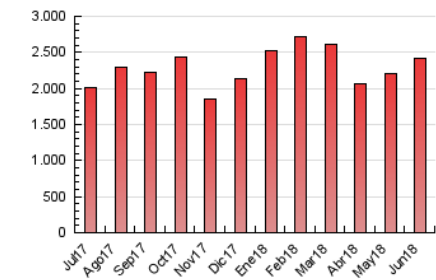

Páginas (x 1000)