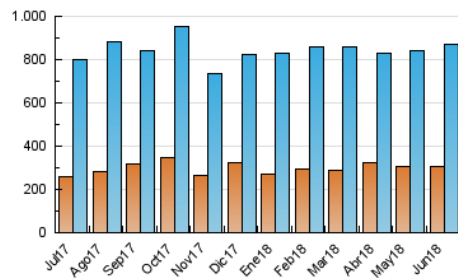

4.3 Por meses

N. únicos / Visitas (x 1000)