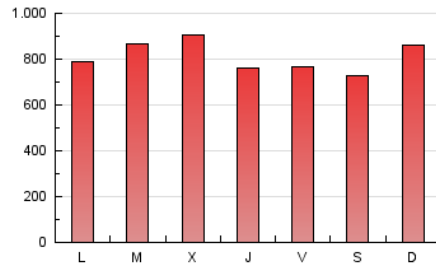

1. Cifras totales y promedios (Nacional e Internacional)

MES - AÑO	NAVEGADORES UNICOS	VISITAS	PAGINAS
Junio - 2018	334.080	905.059	2.421.908
PROMEDIO DIARIO	22.179	30.169	80.730
PROMEDIO LUNES-VIERNES	22.604	30.861	81.573
PROMEDIO SABADO-DOMINGO	21.187	28.553	78.764
PAGINAS / VISITAS	2,68		
DURACION MEDIA VISITAS	0:04:58		
DURACION MEDIA PAGINAS	0:02:57		

2. Secciones (Nacional e Internacional)

	PAGINAS	%
HOME	619.487	25.58 %
RESTO	1.802.421	74.42 %

3. Por día del mes (Nacional e Internacional)

Día	N. únicos	Visitas	Páginas	Día	N. únicos	Visitas	Páginas	Día	N. únicos	Visitas	Páginas
1	22.525	30.958	93.496	11	23.870	31.374	73.494	21	20.025	26.846	59.778
2	20.968	27.896	76.505	12	26.890	35.882	83.890	22	20.427	27.861	71.343
3	24.663	33.341	124.977	13	20.909	28.551	99.258	23	19.098	25.574	56.432
4	23.399	32.846	100.299	14	21.424	28.584	67.516	24	18.607	25.489	57.891
5	28.747	39.584	124.762	15	22.106	29.743	67.993	25	18.998	25.861	58.578
6	28.821	40.072	127.056	16	21.805	29.796	78.738	26	19.934	28.307	66.437
7	23.779	31.897	98.978	17	18.190	25.018	70.951	27	19.698	27.103	65.218
8	25.003	33.008	78.106	18	23.258	31.766	83.860	28	21.971	31.098	78.936
9	22.079	29.528	79.290	19	22.091	30.117	71.352	29	20.661	28.757	72.677
10	24.439	32.523	91.266	20	20.150	27.867	70.002	30	20.833	27.812	72.829

4. Gráficas (Nacional e Internacional)

4.1 Por día de la semana (promedio)

N. únicos / Visitas (x 100)

Páginas (x 100)

4.2 Por franja horaria (promedio)

Visitas (x 1000)

Páginas (x 1000)

4.3 Por meses