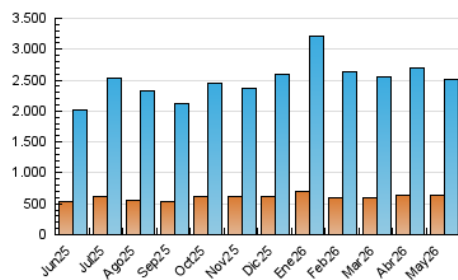

4.3 Por meses

N. únicos / Visitas (x 1000)