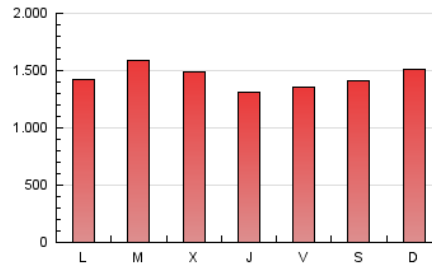

1. Cifras totales y promedios (Nacional)

MES - AÑO	NAVEGADORES UNICOS	VISITAS	PAGINAS
Mayo - 2026	616.655	2.461.649	4.464.132
PROMEDIO DIARIO	62.213	81.255	143.957
PROMEDIO LUNES-VIERNES	60.538	79.305	142.985
PROMEDIO SABADO-DOMINGO	65.730	85.351	145.998
PAGINAS / VISITAS	1,77		
DURACION MEDIA VISITAS	0:02:39		
TIEMPO INTERACCIÓN MEDIO	0:03:52		

2. Secciones (Nacional)

	PAGINAS	%
HOME	770.810	17.27 %
RESTO	3.691.845	82.73 %

3. Por día del mes (Nacional)

Día	N. únicos	Visitas	Páginas	Día	N. únicos	Visitas	Páginas	Día	N. únicos	Visitas	Páginas
1	69.027	93.612	153.704	11	52.787	70.741	130.804	21	55.827	71.893	128.152
2	69.243	89.238	146.622	12	63.627	85.718	167.121	22	56.173	73.079	133.635
3	64.910	84.202	141.391	13	59.450	77.495	143.513	23	55.229	73.447	133.312
4	54.608	73.669	131.033	14	48.296	63.885	121.390	24	63.808	80.956	142.486
5	68.599	89.609	156.476	15	52.228	68.517	129.192	25	68.916	88.240	156.001
6	68.134	89.625	155.358	16	69.086	90.386	152.903	26	68.370	91.825	161.963
7	61.656	80.346	140.987	17	89.325	112.004	175.959	27	68.696	92.403	166.165
8	57.479	72.714	135.943	18	68.103	86.310	149.668	28	55.312	73.643	134.408
9	61.776	82.938	150.910	19	66.222	85.023	148.501	29	50.325	63.777	126.410
10	72.326	93.505	160.965	20	57.461	73.275	132.255	30	51.642	67.153	119.873
								31	59.959	79.676	135.555

4. Gráficas (Nacional)

4.1 Por día de la semana (promedio)

N. únicos / Visitas (x 100)

Páginas (x 100)

4.2 Por franja horaria (promedio)

Visitas_ (x 1000)

Páginas (x 1000)

4.3 Por meses