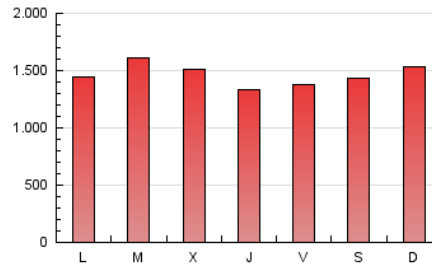

1. Cifras totales y promedios (Nacional e Internacional)

MES - AÑO	NAVEGADORES UNICOS	VISITAS	PAGINAS
Mayo - 2026	642.058	2.509.575	4.531.357
PROMEDIO DIARIO	63.455	82.710	146.124
PROMEDIO LUNES-VIERNES	61.779	80.724	145.138
PROMEDIO SABADO-DOMINGO	66.975	86.879	148.196
PAGINAS / VISITAS	1,77		
DURACION MEDIA VISITAS	0:02:38		
TIEMPO INTERACCIÓN MEDIO	0:03:44		

2. Secciones (Nacional e Internacional)

	PAGINAS	%
HOME	783.851	17.30 %
RESTO	3.746.006	82.70 %

3. Por día del mes (Nacional e Internacional)

Día	N. únicos	Visitas	Páginas	Día	N. únicos	Visitas	Páginas	Día	N. únicos	Visitas	Páginas
1	70.426	95.075	155.878	11	54.088	72.058	132.970	21	57.085	73.173	130.158
2	70.835	90.785	149.127	12	64.786	87.113	169.262	22	57.287	74.605	135.814
3	66.039	85.473	143.743	13	60.829	78.823	146.079	23	56.496	74.646	135.341
4	56.020	75.225	133.635	14	49.318	65.225	123.392	24	64.924	82.375	144.536
5	70.003	90.864	158.749	15	53.344	70.080	131.133	25	70.191	89.363	158.071
6	69.706	91.531	157.874	16	70.322	91.716	154.927	26	69.639	93.297	164.106
7	62.946	81.761	143.146	17	90.682	113.793	178.555	27	69.750	94.201	168.353
8	58.710	74.062	137.912	18	69.276	87.883	151.853	28	56.370	75.279	136.305
9	62.871	84.924	153.075	19	67.532	85.869	150.682	29	51.440	65.000	128.197
10	73.752	95.929	163.423	20	58.620	74.722	134.329	30	52.669	68.257	121.595
								31	61.157	80.894	137.637

4. Gráficas (Nacional e Internacional)

4.1 Por día de la semana (promedio)

N. únicos / Visitas (x 100)

Páginas (x 100)

4.2 Por franja horaria (promedio)

Visitas_ (x 1000)

Páginas (x 1000)

4.3 Por meses