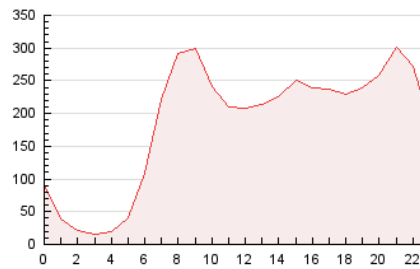

2. Secciones (Nacional)

	PAGINAS	%
HOME	770.810	17.27 %
RESTO	3.691.845	82.73 %

3. Por día del mes (Nacional)

Día	N. únicos	Visitas	Páginas	Día	N. únicos	Visitas	Páginas	Día	N. únicos	Visitas	Páginas
1	69.027	93.612	153.704	11	52.787	70.741	130.804	21	55.827	71.893	128.152
2	69.243	89.238	146.622	12	63.627	85.718	167.121	22	56.173	73.079	133.635
3	64.910	84.202	141.391	13	59.450	77.495	143.513	23	55.229	73.447	133.312
4	54.608	73.669	131.033	14	48.296	63.885	121.390	24	63.808	80.956	142.486
5	68.599	89.609	156.476	15	52.228	68.517	129.192	25	68.916	88.240	156.001
6	68.134	89.625	155.358	16	69.086	90.386	152.903	26	68.370	91.825	161.963
7	61.656	80.346	140.987	17	89.325	112.004	175.959	27	68.696	92.403	166.165
8	57.479	72.714	135.943	18	68.103	86.310	149.668	28	55.312	73.643	134.408
9	61.776	82.938	150.910	19	66.222	85.023	148.501	29	50.325	63.777	126.410
10	72.326	93.505	160.965	20	57.461	73.275	132.255	30	51.642	67.153	119.873
								31	59.959	79.676	135.555

4. Gráficas (Nacional)

4.1 Por día de la semana (promedio)

N. únicos / Visitas (x 100)

Páginas (x 100)

4.2 Por franja horaria (promedio)

Visitas_ (x 1000)

Páginas (x 1000)

4.3 Por meses