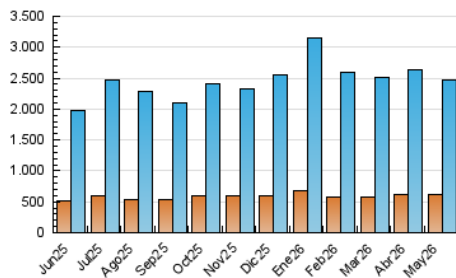

1. Cifras totales y promedios (Nacional)

MES - AÑO	NAVEGADORES UNICOS	VISITAS	PAGINAS
Mayo - 2026	616.655	2.461.649	4.464.132
PROMEDIO DIARIO	62.213	81.255	143.957
PROMEDIO LUNES-VIERNES	60.538	79.305	142.985
PROMEDIO SABADO-DOMINGO	65.730	85.351	145.998
PAGINAS / VISITAS	1,77		
DURACION MEDIA VISITAS	0:02:39		
TIEMPO INTERACCIÓN MEDIO	0:03:52		

2. Secciones (Nacional)

	PAGINAS	%
HOME	770.810	17.27 %
RESTO	3.691.845	82.73 %

3. Por día del mes (Nacional)

Día	N. únicos	Visitas	Páginas	Día	N. únicos	Visitas	Páginas	Día	N. únicos	Visitas	Páginas
1	69.027	93.612	153.704	11	52.787	70.741	130.804	21	55.827	71.893	128.152
2	69.243	89.238	146.622	12	63.627	85.718	167.121	22	56.173	73.079	133.635
3	64.910	84.202	141.391	13	59.450	77.495	143.513	23	55.229	73.447	133.312
4	54.608	73.669	131.033	14	48.296	63.885	121.390	24	63.808	80.956	142.486
5	68.599	89.609	156.476	15	52.228	68.517	129.192	25	68.916	88.240	156.001
6	68.134	89.625	155.358	16	69.086	90.386	152.903	26	68.370	91.825	161.963
7	61.656	80.346	140.987	17	89.325	112.004	175.959	27	68.696	92.403	166.165
8	57.479	72.714	135.943	18	68.103	86.310	149.668	28	55.312	73.643	134.408
9	61.776	82.938	150.910	19	66.222	85.023	148.501	29	50.325	63.777	126.410
10	72.326	93.505	160.965	20	57.461	73.275	132.255	30	51.642	67.153	119.873
								31	59.959	79.676	135.555

4. Gráficas (Nacional)

4.1 Por día de la semana (promedio)

N. únicos / Visitas (x 100)

Páginas (x 100)

4.2 Por franja horaria (promedio)

Visitas_ (x 1000)

Páginas (x 1000)

4.3 Por meses

N. únicos / Visitas (x 1000)

Páginas (x 1000)

5. Observaciones

Este Medio Electrónico de Comunicación ha sido medido por la herramienta Google Analytics de Google (GA4).

6. Definiciones básicas (Para más información ver Normas Técnicas para el Control de los Medios Electrónicos de Comunicación)