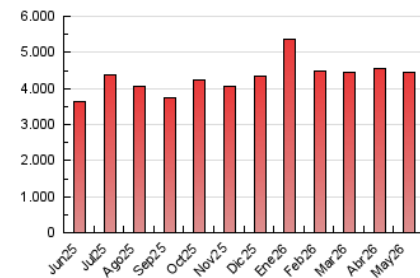

1. Cifras totales y promedios (Nacional)

MES - AÑO	NAVEGADORES UNICOS	VISITAS	PAGINAS
Mayo - 2026	616.655	2.461.649	4.464.132
PROMEDIO DIARIO	62.213	81.255	143.957
PROMEDIO LUNES-VIERNES	60.538	79.305	142.985
PROMEDIO SABADO-DOMINGO	65.730	85.351	145.998
PAGINAS / VISITAS	1,77		
DURACION MEDIA VISITAS	0:02:39		
TIEMPO INTERACCIÓN MEDIO	0:03:52		

2. Secciones (Nacional)

	PAGINAS	%
HOME	770.810	17.27 %
RESTO	3.691.845	82.73 %

3. Por día del mes (Nacional)

Día	N. únicos	Visitas	Páginas	Día	N. únicos	Visitas	Páginas	Día	N. únicos	Visitas	Páginas
1	69.027	93.612	153.704	11	52.787	70.741	130.804	21	55.827	71.893	128.152
2	69.243	89.238	146.622	12	63.627	85.718	167.121	22	56.173	73.079	133.635
3	64.910	84.202	141.391	13	59.450	77.495	143.513	23	55.229	73.447	133.312
4	54.608	73.669	131.033	14	48.296	63.885	121.390	24	63.808	80.956	142.486
5	68.599	89.609	156.476	15	52.228	68.517	129.192	25	68.916	88.240	156.001
6	68.134	89.625	155.358	16	69.086	90.386	152.903	26	68.370	91.825	161.963
7	61.656	80.346	140.987	17	89.325	112.004	175.959	27	68.696	92.403	166.165
8	57.479	72.714	135.943	18	68.103	86.310	149.668	28	55.312	73.643	134.408
9	61.776	82.938	150.910	19	66.222	85.023	148.501	29	50.325	63.777	126.410
10	72.326	93.505	160.965	20	57.461	73.275	132.255	30	51.642	67.153	119.873
								31	59.959	79.676	135.555

4. Gráficas (Nacional)

4.1 Por día de la semana (promedio)

N. únicos / Visitas (x 100)

Páginas (x 100)

4.2 Por franja horaria (promedio)

Visitas_ (x 1000)

Páginas (x 1000)

4.3 Por meses

N. únicos / Visitas (x 1000)

Páginas (x 1000)

5. Observaciones

Este Medio Electrónico de Comunicación ha sido medido por la herramienta Google Analytics de Google (GA4).

6. Definiciones básicas (Para más información ver Normas Técnicas para el Control de los Medios Electrónicos de Comunicación)