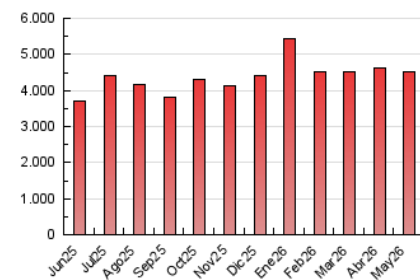

Páginas (x 1000)