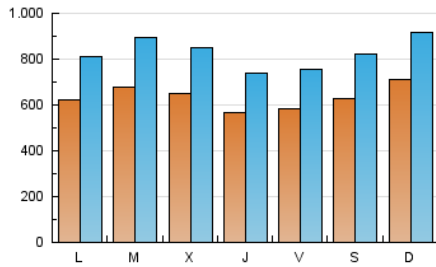

1. Cifras totales y promedios (Nacional e Internacional)

MES - AÑO	NAVEGADORES UNICOS	VISITAS	PAGINAS
Mayo - 2026	642.058	2.509.575	4.531.357
PROMEDIO DIARIO	63.455	82.710	146.124
PROMEDIO LUNES-VIERNES	61.779	80.724	145.138
PROMEDIO SABADO-DOMINGO	66.975	86.879	148.196
PAGINAS / VISITAS	1,77		
DURACION MEDIA VISITAS	0:02:38		
TIEMPO INTERACCIÓN MEDIO	0:03:44		

2. Secciones (Nacional e Internacional)

	PAGINAS	%
HOME	783.851	17.30 %
RESTO	3.746.006	82.70 %

3. Por día del mes (Nacional e Internacional)

Día	N. únicos	Visitas	Páginas	Día	N. únicos	Visitas	Páginas	Día	N. únicos	Visitas	Páginas
1	70.426	95.075	155.878	11	54.088	72.058	132.970	21	57.085	73.173	130.158
2	70.835	90.785	149.127	12	64.786	87.113	169.262	22	57.287	74.605	135.814
3	66.039	85.473	143.743	13	60.829	78.823	146.079	23	56.496	74.646	135.341
4	56.020	75.225	133.635	14	49.318	65.225	123.392	24	64.924	82.375	144.536
5	70.003	90.864	158.749	15	53.344	70.080	131.133	25	70.191	89.363	158.071
6	69.706	91.531	157.874	16	70.322	91.716	154.927	26	69.639	93.297	164.106
7	62.946	81.761	143.146	17	90.682	113.793	178.555	27	69.750	94.201	168.353
8	58.710	74.062	137.912	18	69.276	87.883	151.853	28	56.370	75.279	136.305
9	62.871	84.924	153.075	19	67.532	85.869	150.682	29	51.440	65.000	128.197
10	73.752	95.929	163.423	20	58.620	74.722	134.329	30	52.669	68.257	121.595
								31	61.157	80.894	137.637

4. Gráficas (Nacional e Internacional)

4.1 Por día de la semana (promedio)

N. únicos / Visitas (x 100)

Páginas (x 100)

4.2 Por franja horaria (promedio)

Visitas_ (x 1000)

Páginas (x 1000)

4.3 Por meses