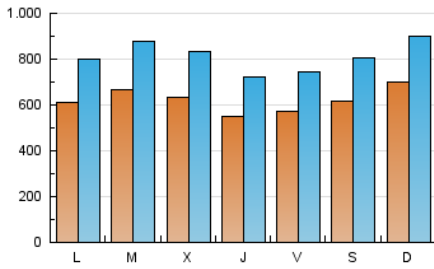

1. Cifras totales y promedios (Nacional)

MES - AÑO	NAVEGADORES UNICOS	VISITAS	PAGINAS
Mayo - 2026	616.655	2.461.649	4.464.132
PROMEDIO DIARIO	62.213	81.255	143.957
PROMEDIO LUNES-VIERNES	60.538	79.305	142.985
PROMEDIO SABADO-DOMINGO	65.730	85.351	145.998
PAGINAS / VISITAS	1,77		
DURACION MEDIA VISITAS	0:02:39		
TIEMPO INTERACCIÓN MEDIO	0:03:52		

2. Secciones (Nacional)

	PAGINAS	%
HOME	770.810	17.27 %
RESTO	3.691.845	82.73 %

3. Por día del mes (Nacional)

Día	N. únicos	Visitas	Páginas	Día	N. únicos	Visitas	Páginas	Día	N. únicos	Visitas	Páginas
1	69.027	93.612	153.704	11	52.787	70.741	130.804	21	55.827	71.893	128.152
2	69.243	89.238	146.622	12	63.627	85.718	167.121	22	56.173	73.079	133.635
3	64.910	84.202	141.391	13	59.450	77.495	143.513	23	55.229	73.447	133.312
4	54.608	73.669	131.033	14	48.296	63.885	121.390	24	63.808	80.956	142.486
5	68.599	89.609	156.476	15	52.228	68.517	129.192	25	68.916	88.240	156.001
6	68.134	89.625	155.358	16	69.086	90.386	152.903	26	68.370	91.825	161.963
7	61.656	80.346	140.987	17	89.325	112.004	175.959	27	68.696	92.403	166.165
8	57.479	72.714	135.943	18	68.103	86.310	149.668	28	55.312	73.643	134.408
9	61.776	82.938	150.910	19	66.222	85.023	148.501	29	50.325	63.777	126.410
10	72.326	93.505	160.965	20	57.461	73.275	132.255	30	51.642	67.153	119.873
								31	59.959	79.676	135.555

4. Gráficas (Nacional)

4.1 Por día de la semana (promedio)

N. únicos / Visitas (x 100)

Páginas (x 100)

4.2 Por franja horaria (promedio)

Visitas_ (x 1000)

Páginas (x 1000)

4.3 Por meses