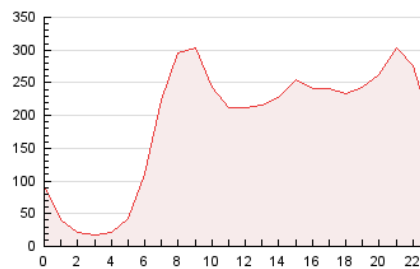

2. Secciones (Nacional e Internacional)

	PAGINAS	%
HOME	783.851	17.30 %
RESTO	3.746.006	82.70 %

3. Por día del mes (Nacional e Internacional)

Día	N. únicos	Visitas	Páginas	Día	N. únicos	Visitas	Páginas	Día	N. únicos	Visitas	Páginas
1	70.426	95.075	155.878	11	54.088	72.058	132.970	21	57.085	73.173	130.158
2	70.835	90.785	149.127	12	64.786	87.113	169.262	22	57.287	74.605	135.814
3	66.039	85.473	143.743	13	60.829	78.823	146.079	23	56.496	74.646	135.341
4	56.020	75.225	133.635	14	49.318	65.225	123.392	24	64.924	82.375	144.536
5	70.003	90.864	158.749	15	53.344	70.080	131.133	25	70.191	89.363	158.071
6	69.706	91.531	157.874	16	70.322	91.716	154.927	26	69.639	93.297	164.106
7	62.946	81.761	143.146	17	90.682	113.793	178.555	27	69.750	94.201	168.353
8	58.710	74.062	137.912	18	69.276	87.883	151.853	28	56.370	75.279	136.305
9	62.871	84.924	153.075	19	67.532	85.869	150.682	29	51.440	65.000	128.197
10	73.752	95.929	163.423	20	58.620	74.722	134.329	30	52.669	68.257	121.595
								31	61.157	80.894	137.637

4. Gráficas (Nacional e Internacional)

4.1 Por día de la semana (promedio)

N. únicos / Visitas (x 100)

Páginas (x 100)

4.2 Por franja horaria (promedio)

Visitas_ (x 1000)

Páginas (x 1000)

4.3 Por meses